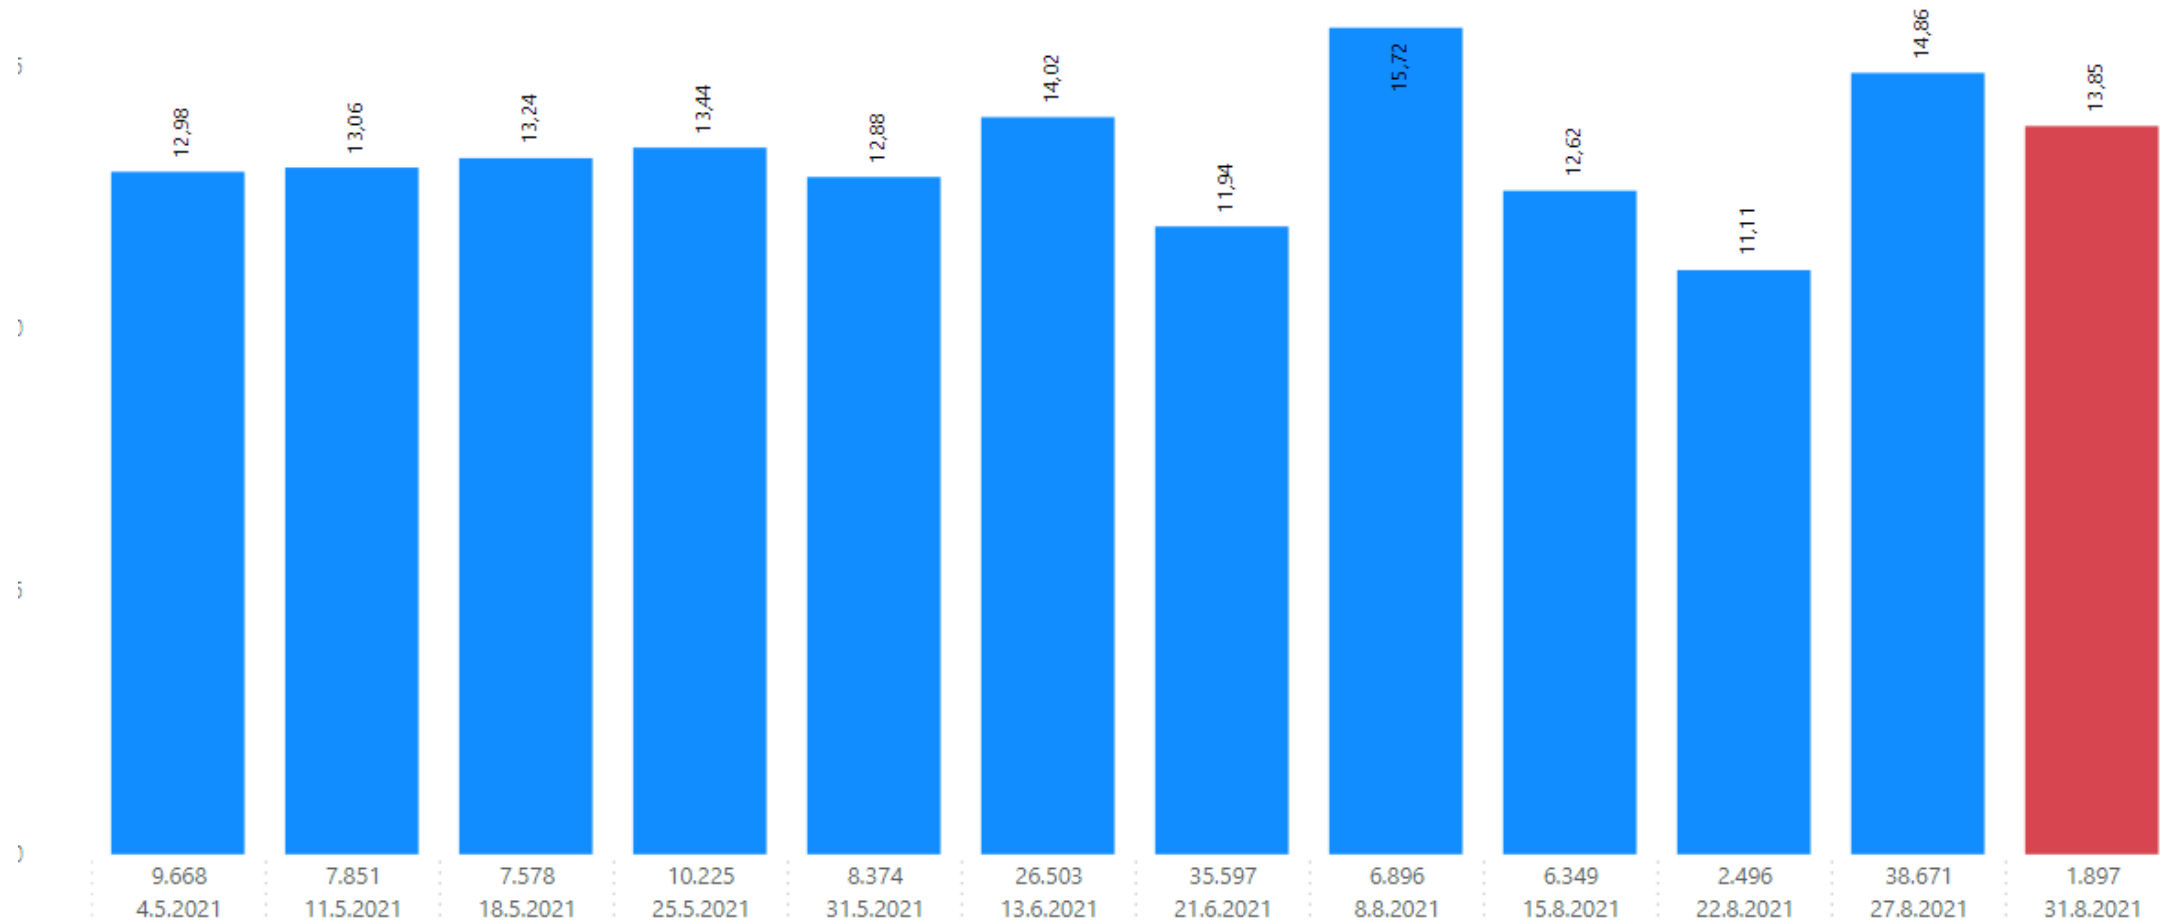

FISKISTOFA

Vigtunarleyfishafi:

Veiðiskip:

Veiðistofn:

Vegið magn:

Vegið
meðalíshlutfall:

Fiskmarkaður Snæfellsbæjar ehf._Gru...

2749

Ýsa

162.105

13,49