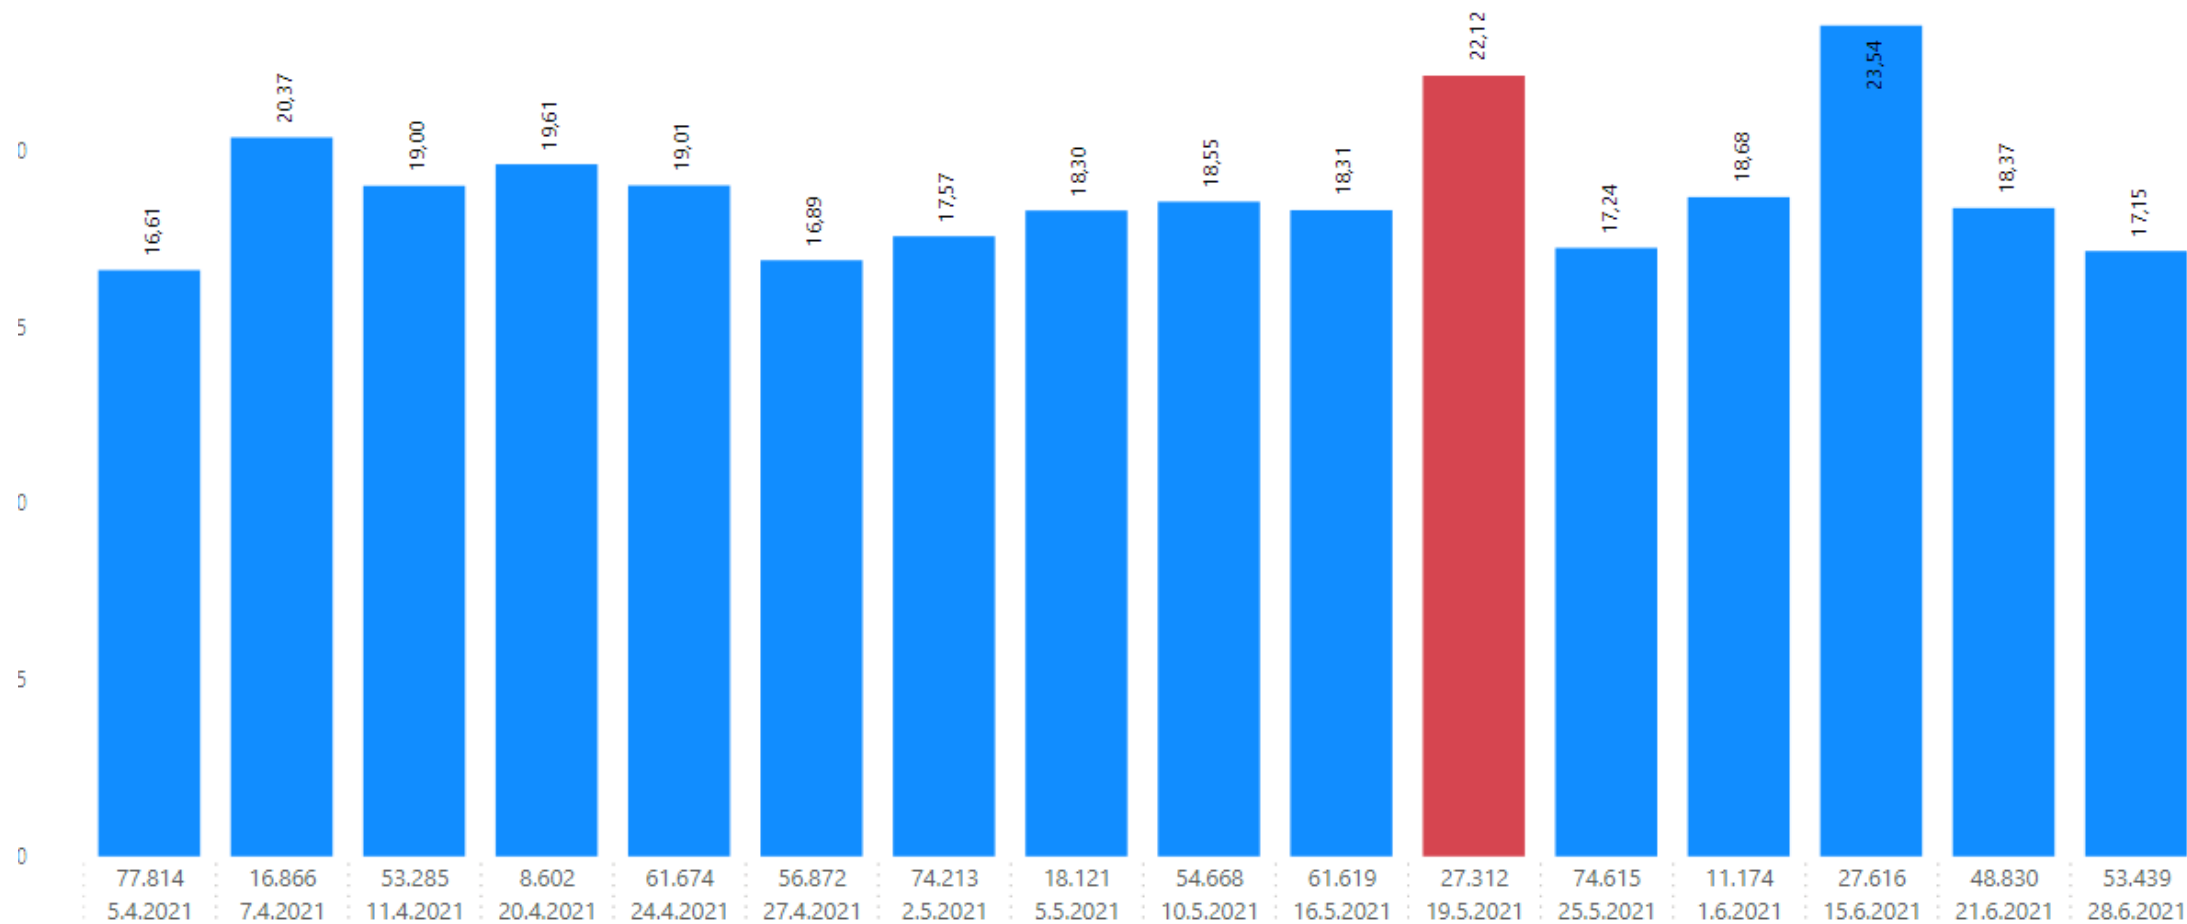

Veiðistofn:

Þorskur

Vegið magn:

726.720

Vegið
meðalíshlutfall:

18,29

FISKISTOFA

Vigtunarleyfishafi: