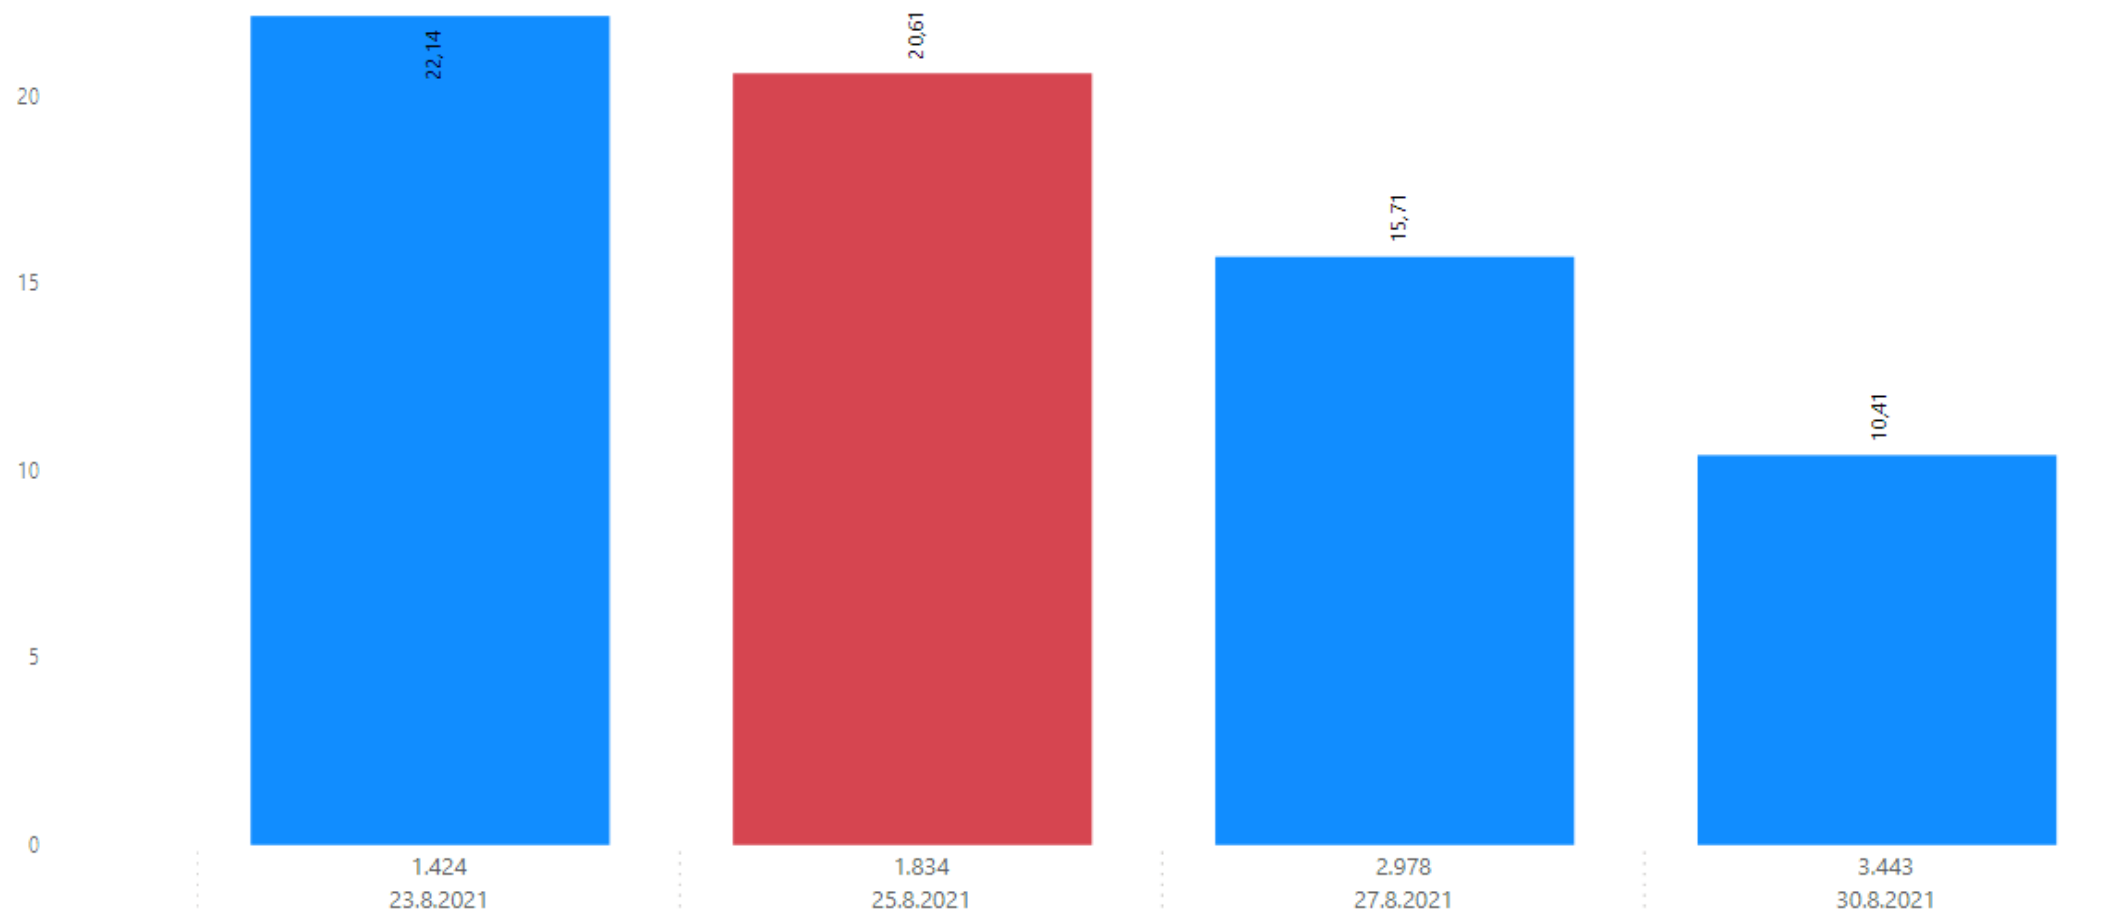

9.679

Vegið
meðalíshlutfall:

15,70

FISKISTOFA

Vigtunarleyfishafi:

Bjargið ehf.

Veiðiskip:

7067