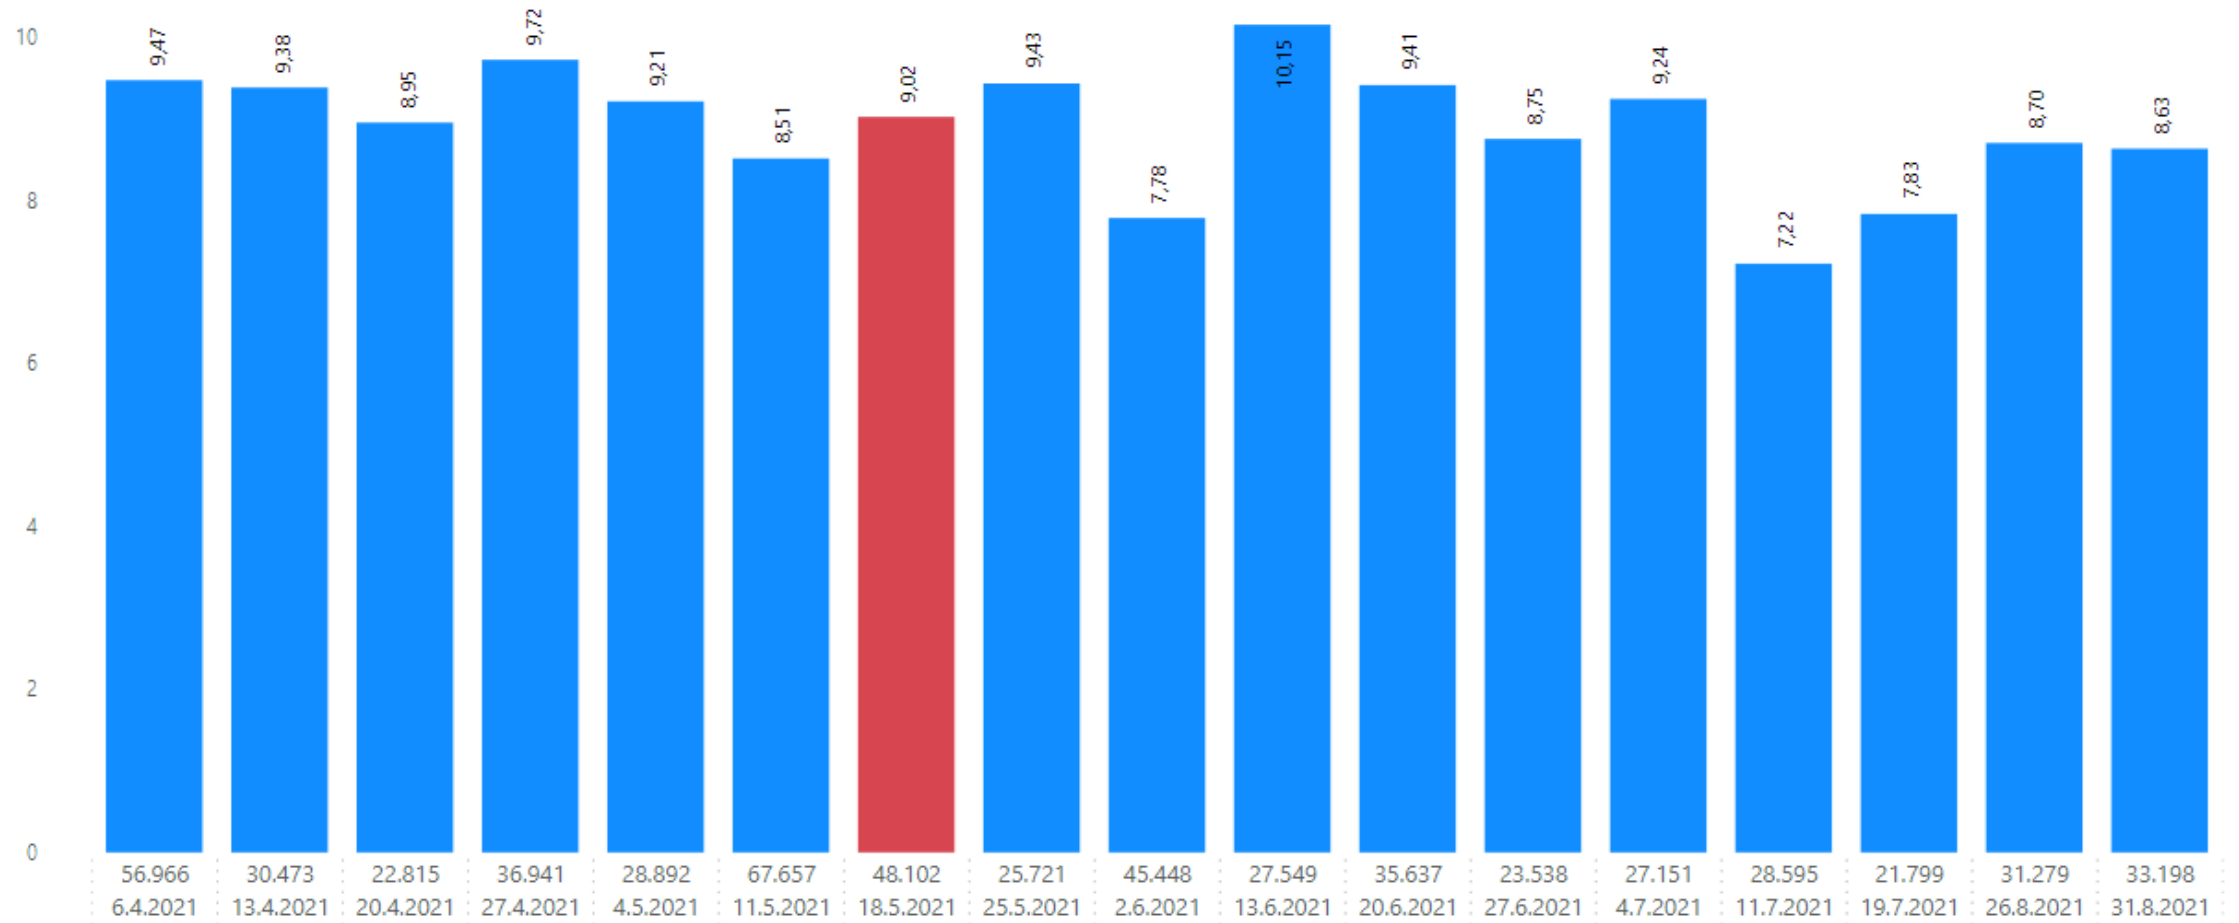

591.761

Vegið
meðalíshlutfall:

8,90

FISKISTOFA

Vigtunarleyfishafi:

Vinnslustöðin hf. fiskvinnsla

Veiðiskip:

2861