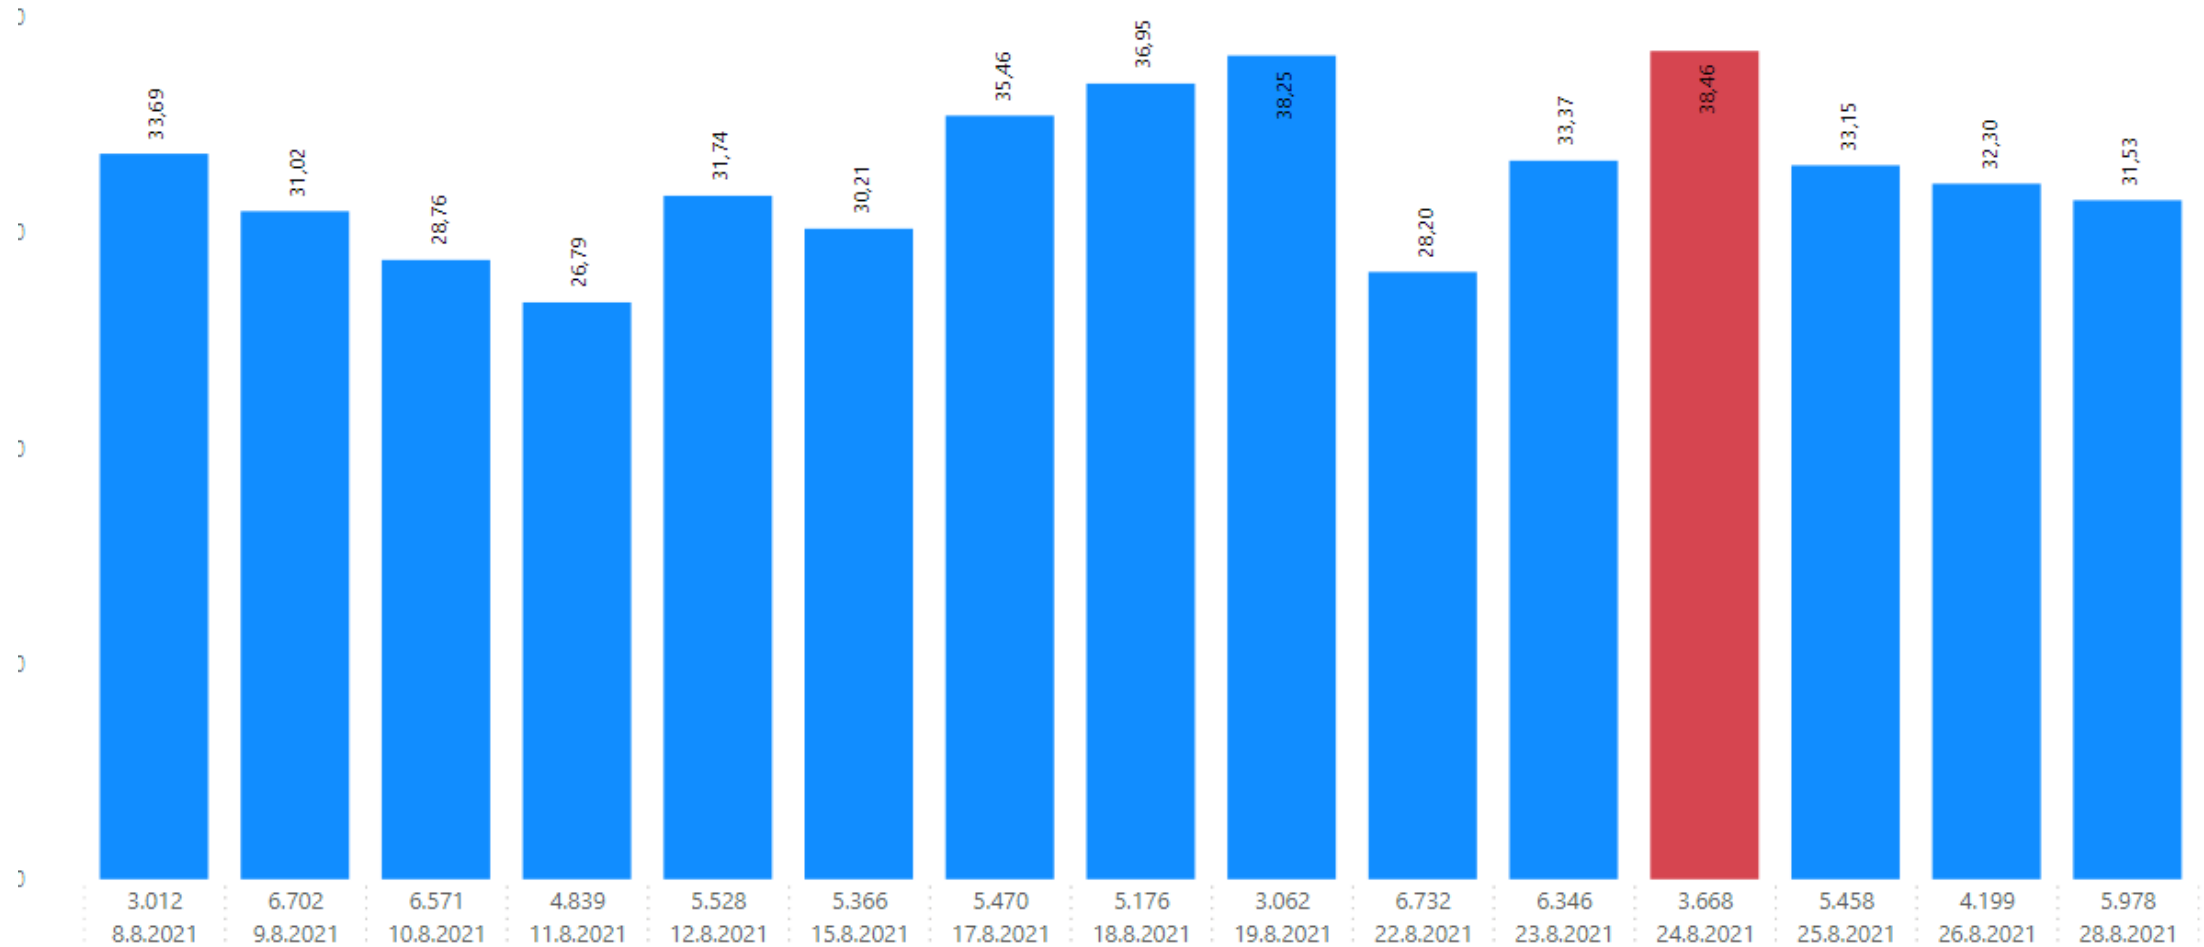

2842

Veiðistofn:

Þorskur

Vegið magn:

78.107

Vegið
meðalíshlutfall:

32,21

FISKISTOFA