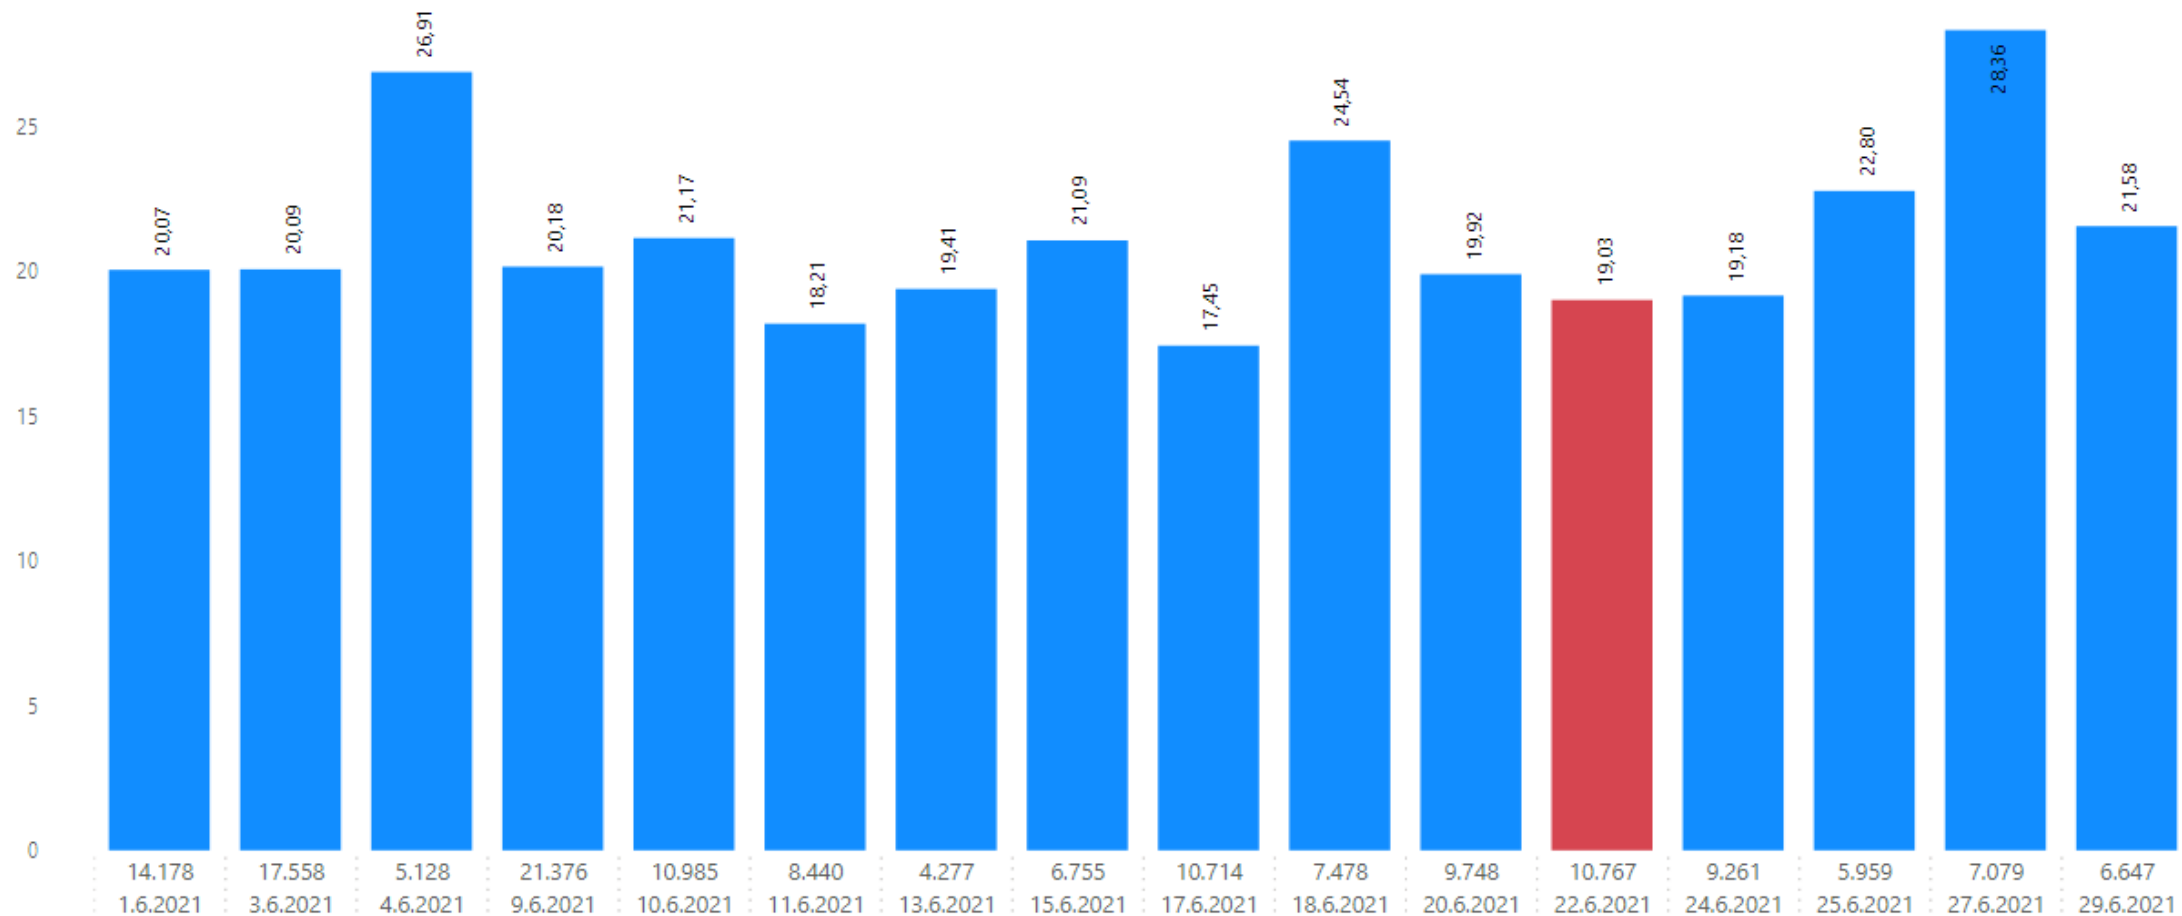

FISKISTOFA

Vigtunarleyfishafi:

Einhamar Seafood ehf.

Veiðiskip:

2878

Veiðistofn:

Þorskur

Vegið magn:

156.350

Vegið
meðalíshlutfall:

20,76