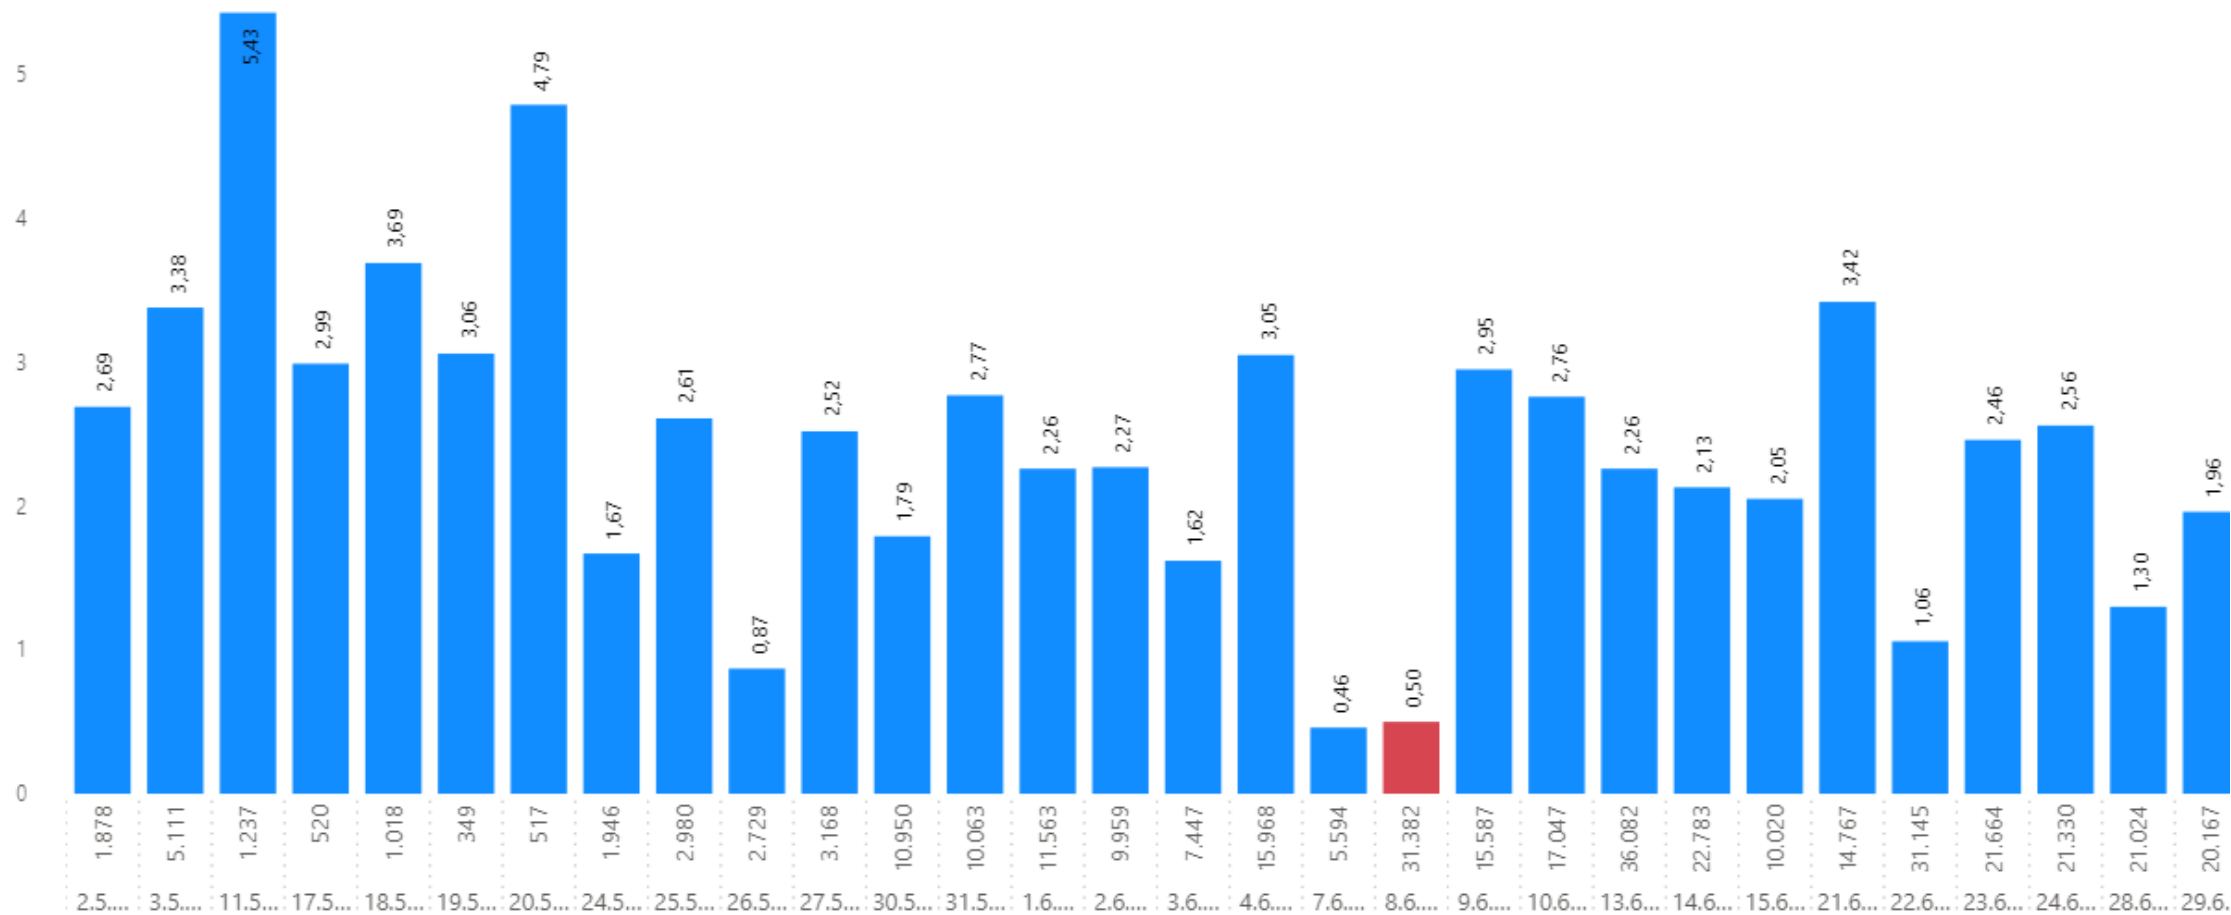

Vegið magn:

Vegið
meðalíshlutfall:

Fiskmarkaður Vestfjarða hf._Árbæjark...

2313

Þorskur

355.995

2,07

FISKISTOFA