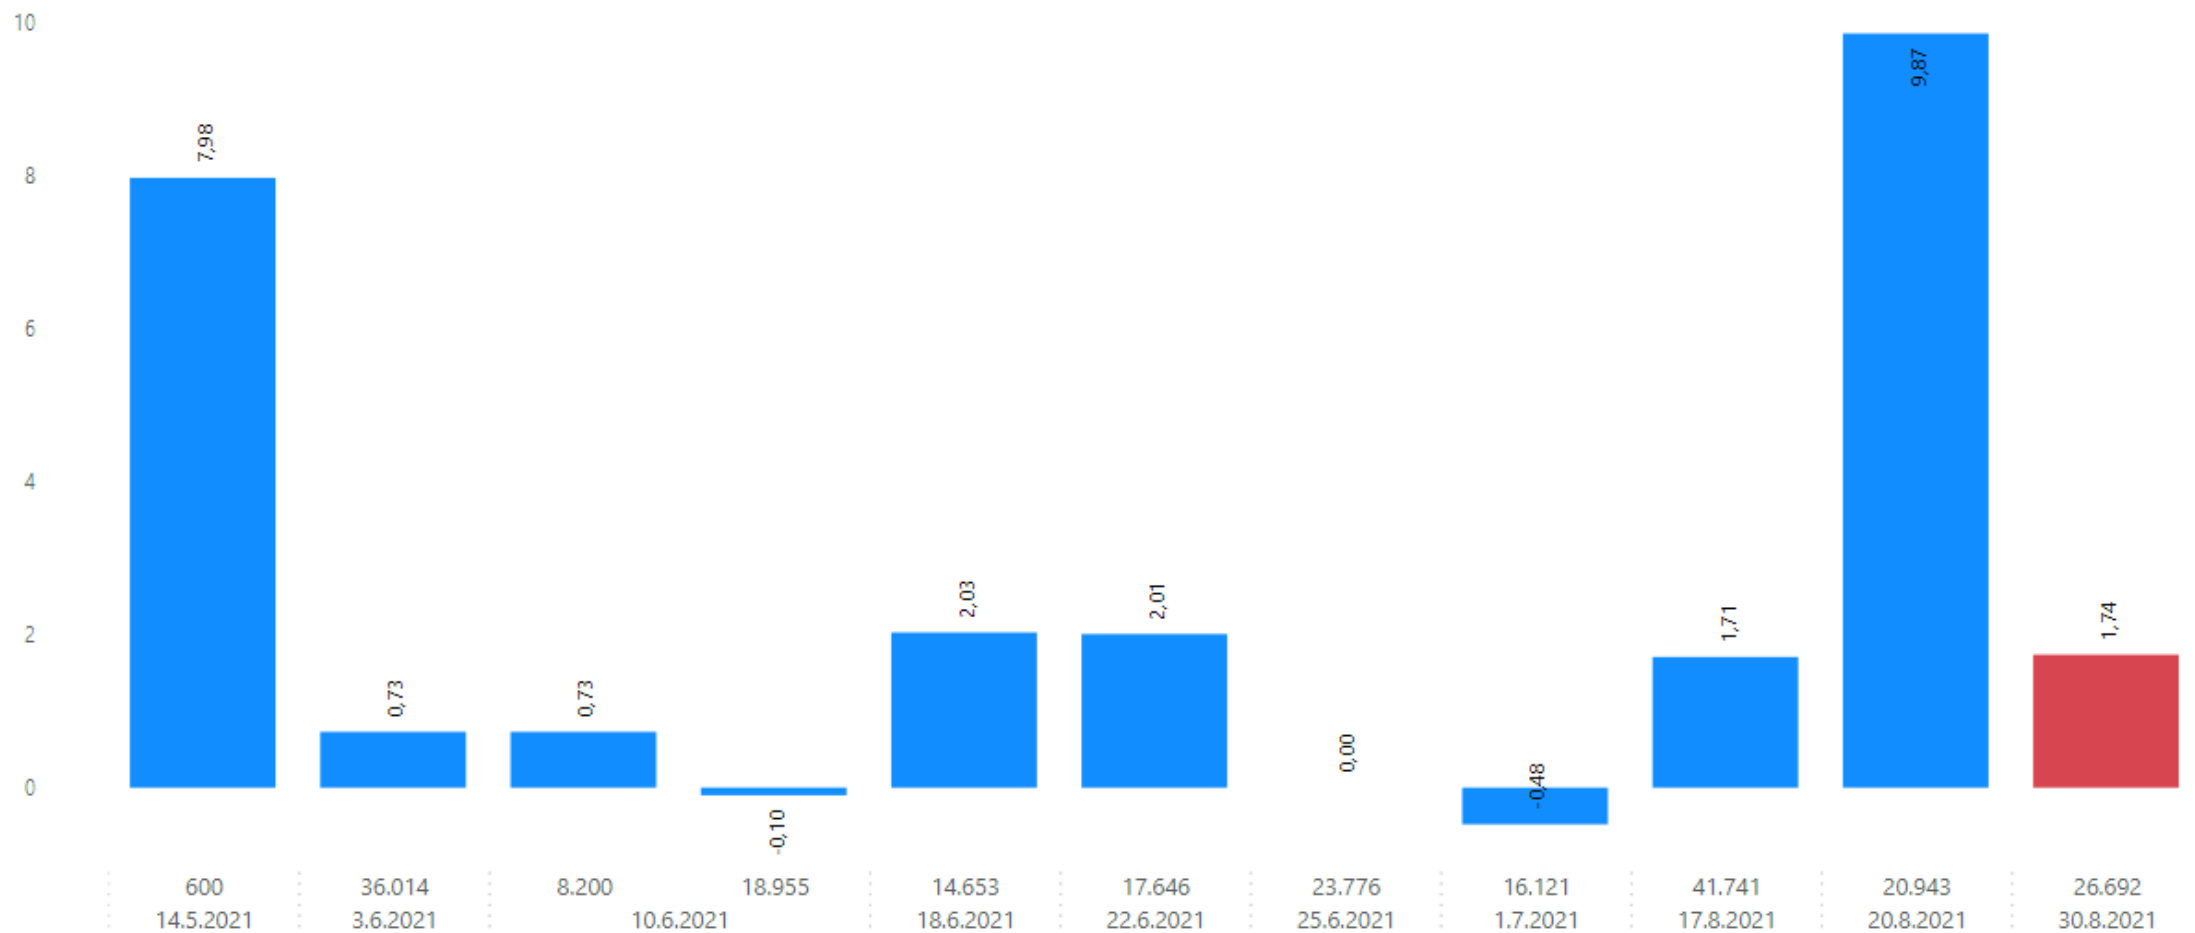

FISKISTOFA

Vigtunarleyfishafi:

Veiðiskip:

Veiðistofn:

Vegið magn:

Vegið
meðalíshlutfall:

Ísfélag Vestmannaeyja hf_bolfiskur

2758