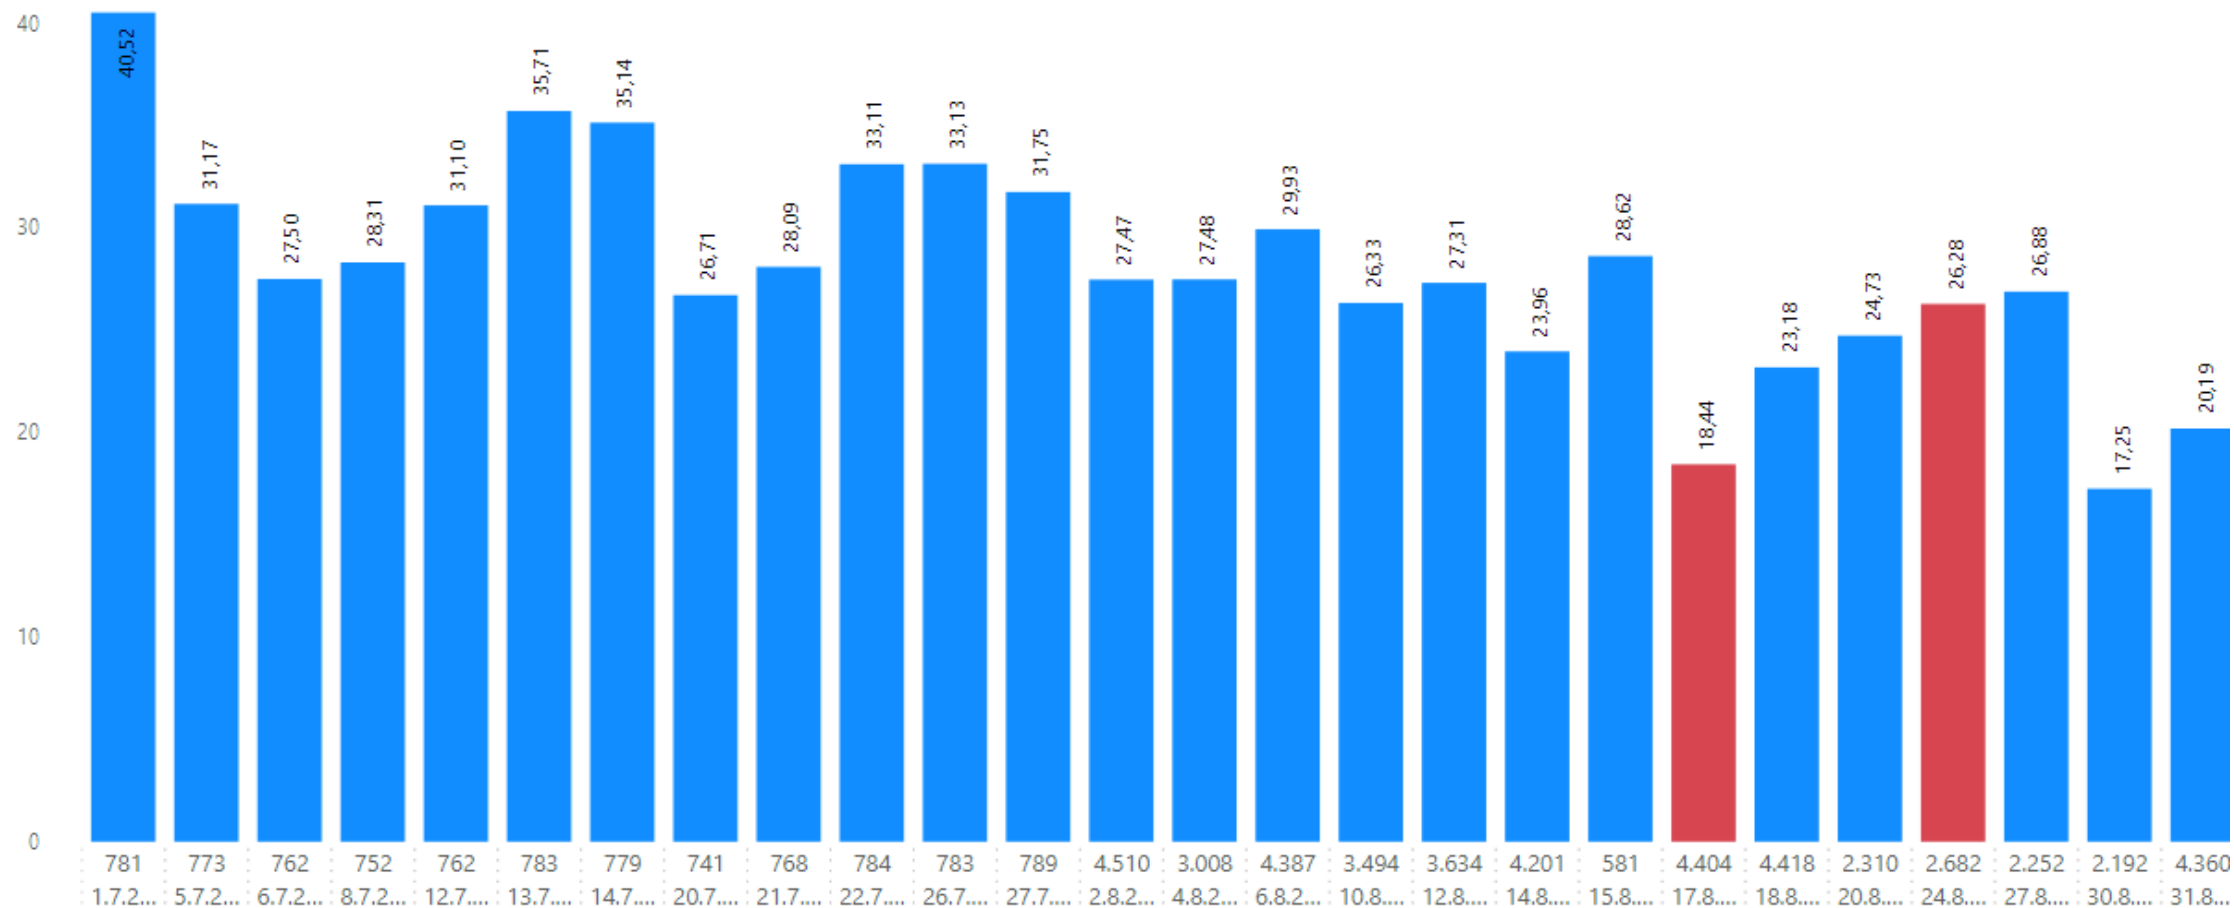

Veiðistofn:

Vegið magn:

Vegið
meðalíshlutfall:

Bjargið ehf.

2331

Þorskur

55.690

25,85