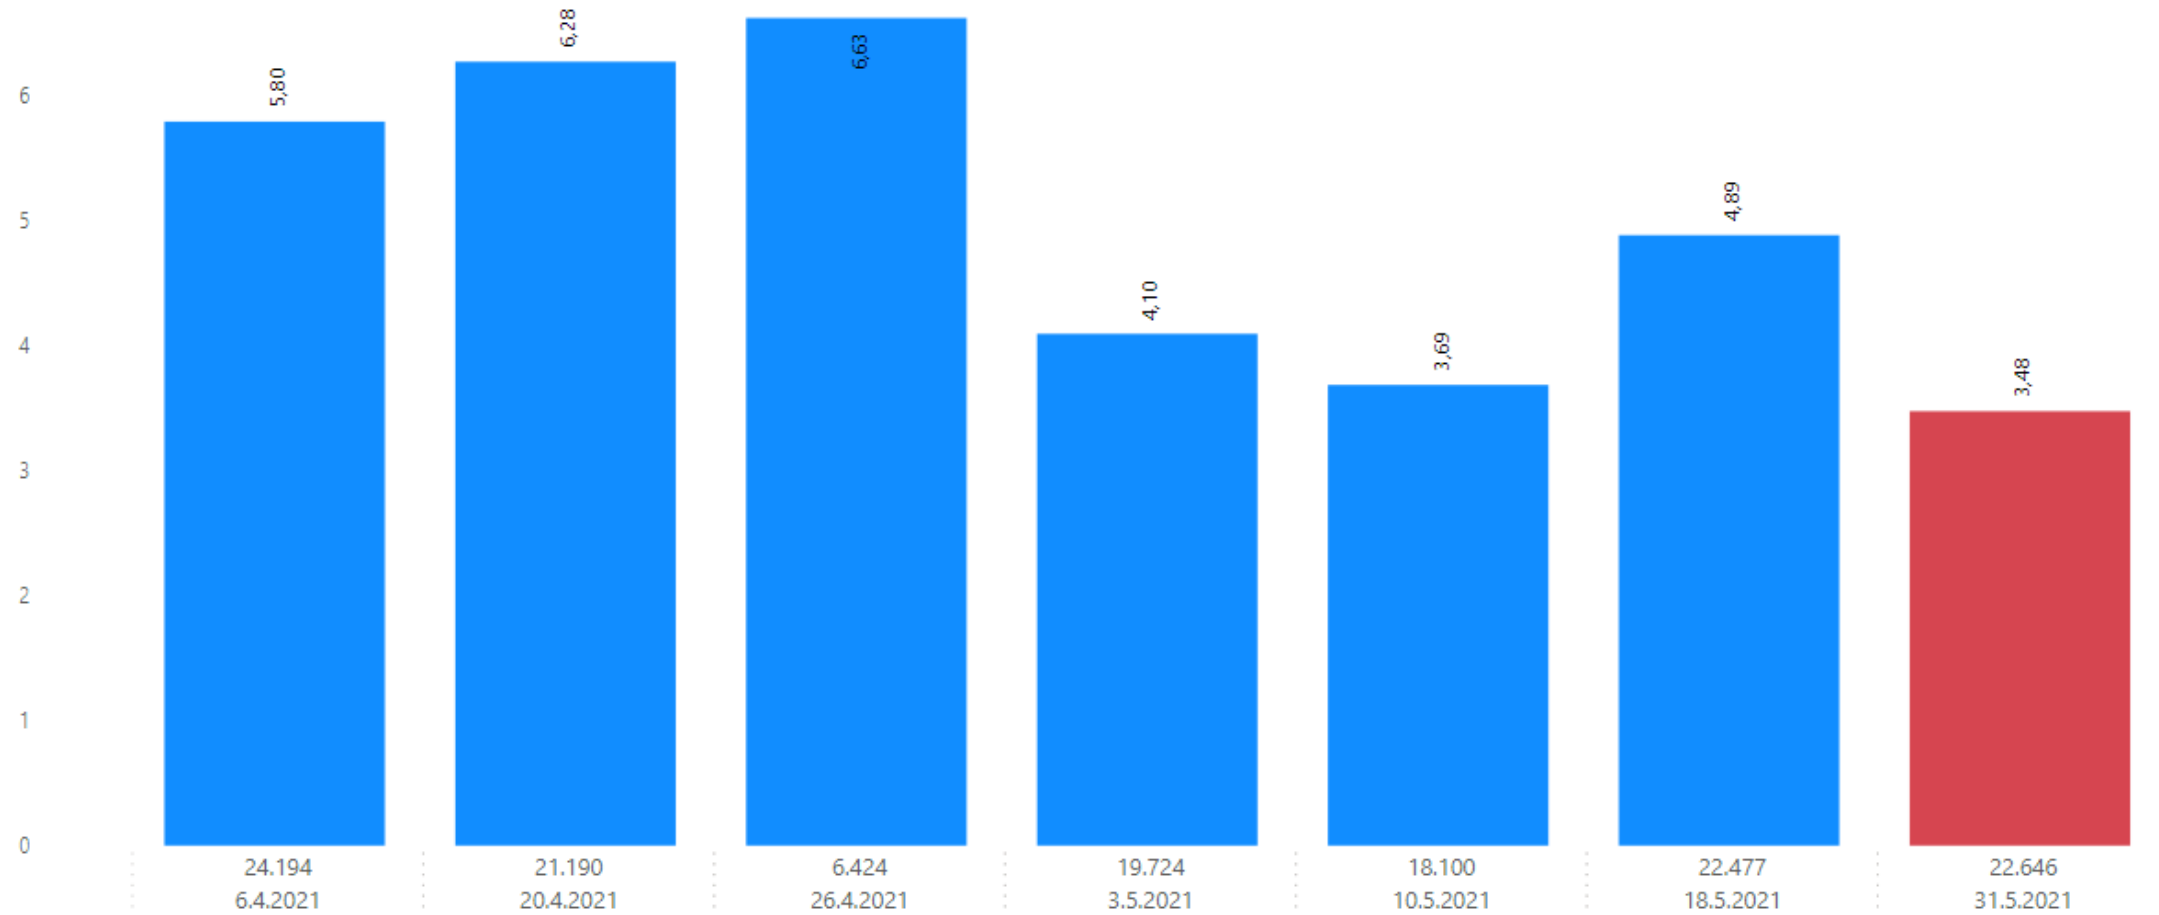

FISKISTOFA

Vigtunarleyfishafi:

Veiðiskip:

Veiðistofn:

Vegið magn:

Vegið
meðalíshlutfall:

Ísfélag Vestmannaeyja hf. Þórshöfn Bo...

1578

Ufsi

134.755

4,84