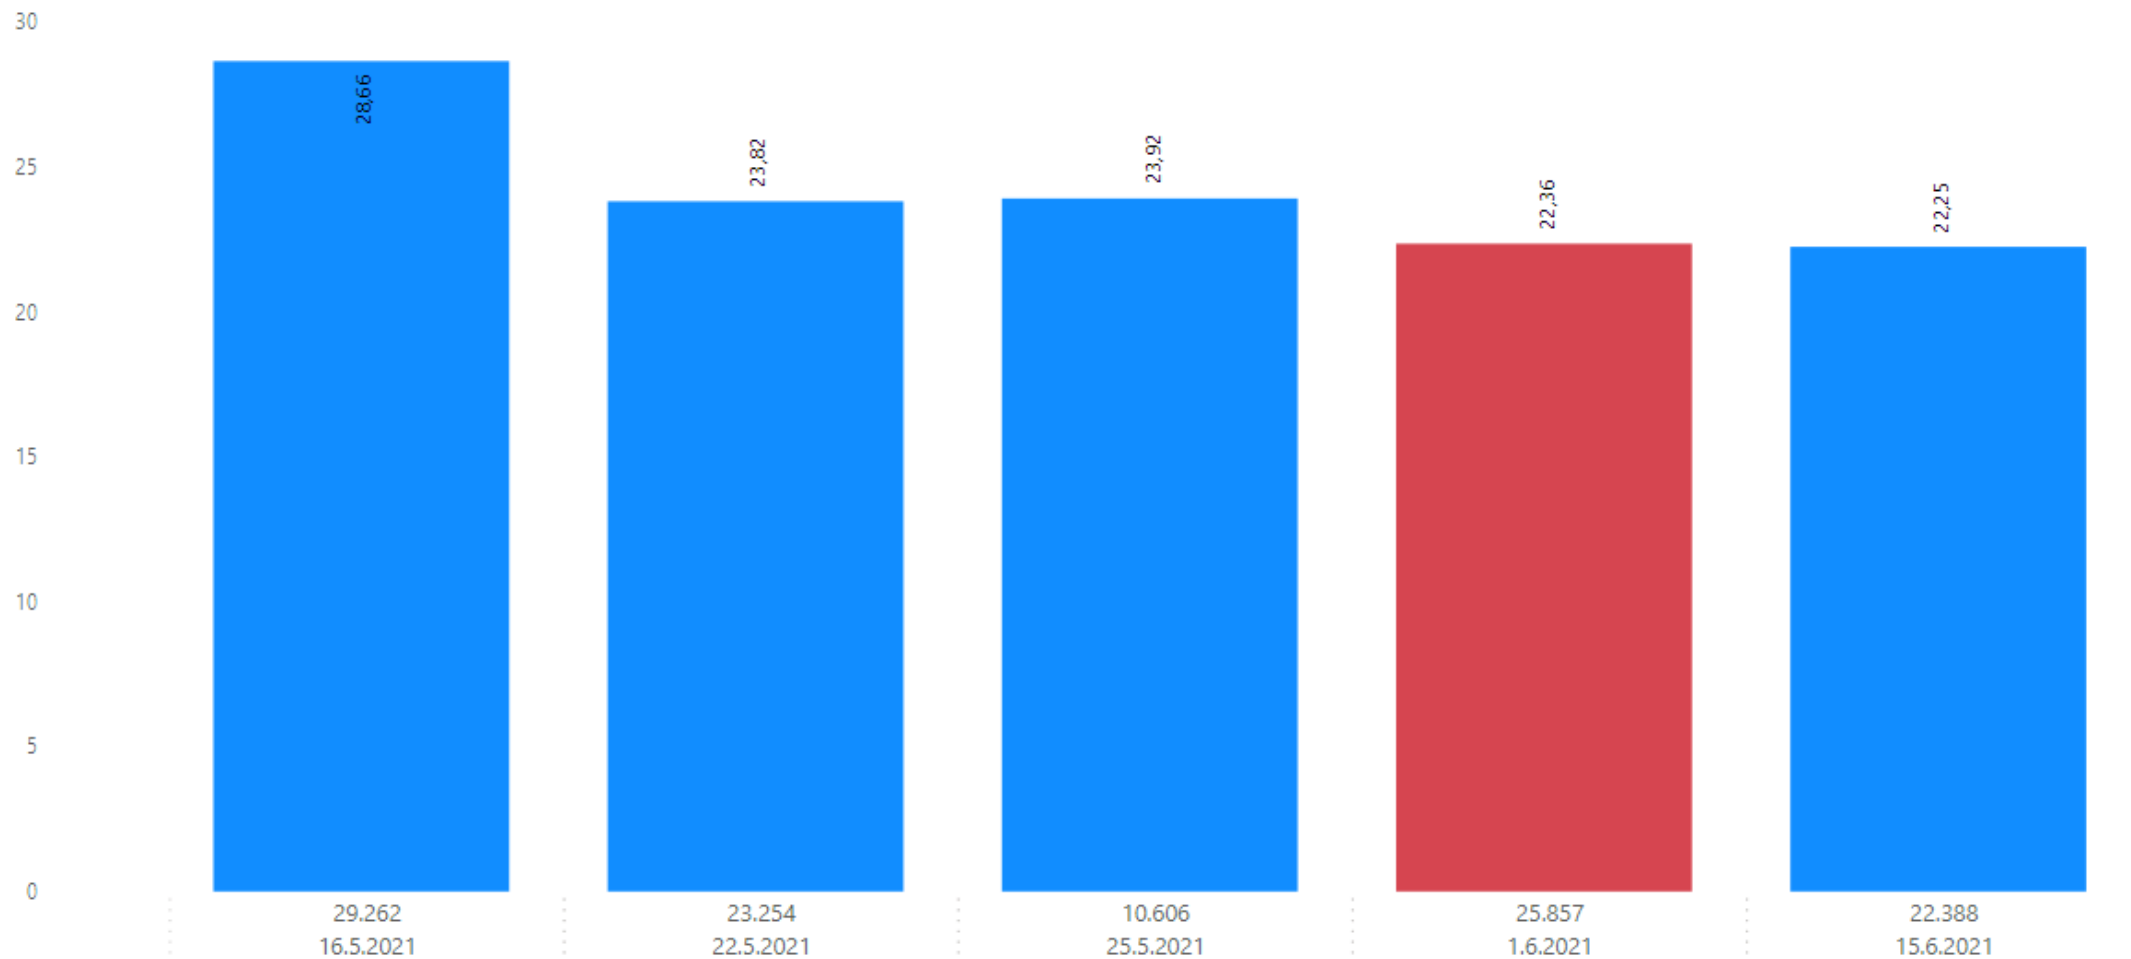

FISKISTOFA

Vigtunarleyfishafi:

Veiðiskip:

Veiðistofn:

Vegið magn:

Vegið
meðalíshlutfall:

Rammi hf. _rækja_Siglufirði

182

Rækja Snæ...

111.367

24,45