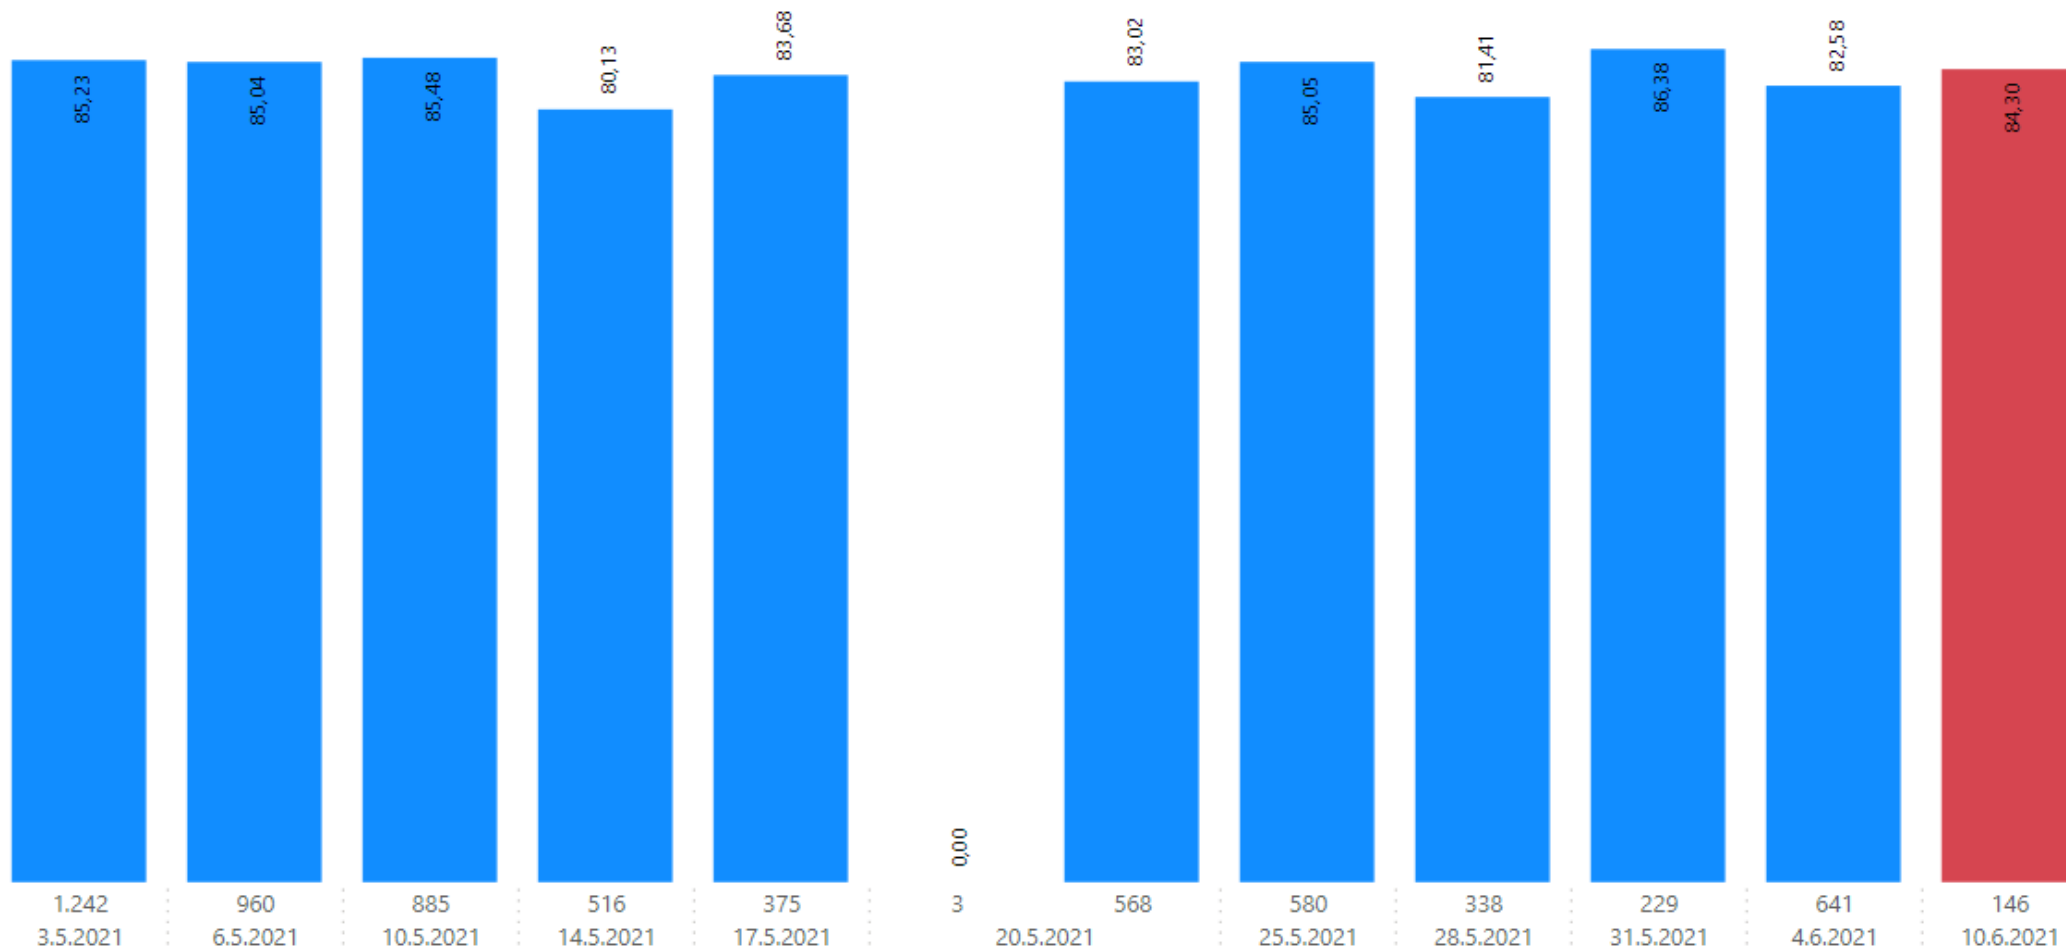

FISKISTOFA

Vigtunarleyfishafi:

Skinney-Þinganes hf

Veiðiskip:

2732

Veiðistofn:

Humar / Le...

Vegið magn:

6.483

Vegið
meðalíshlutfall:

84,09