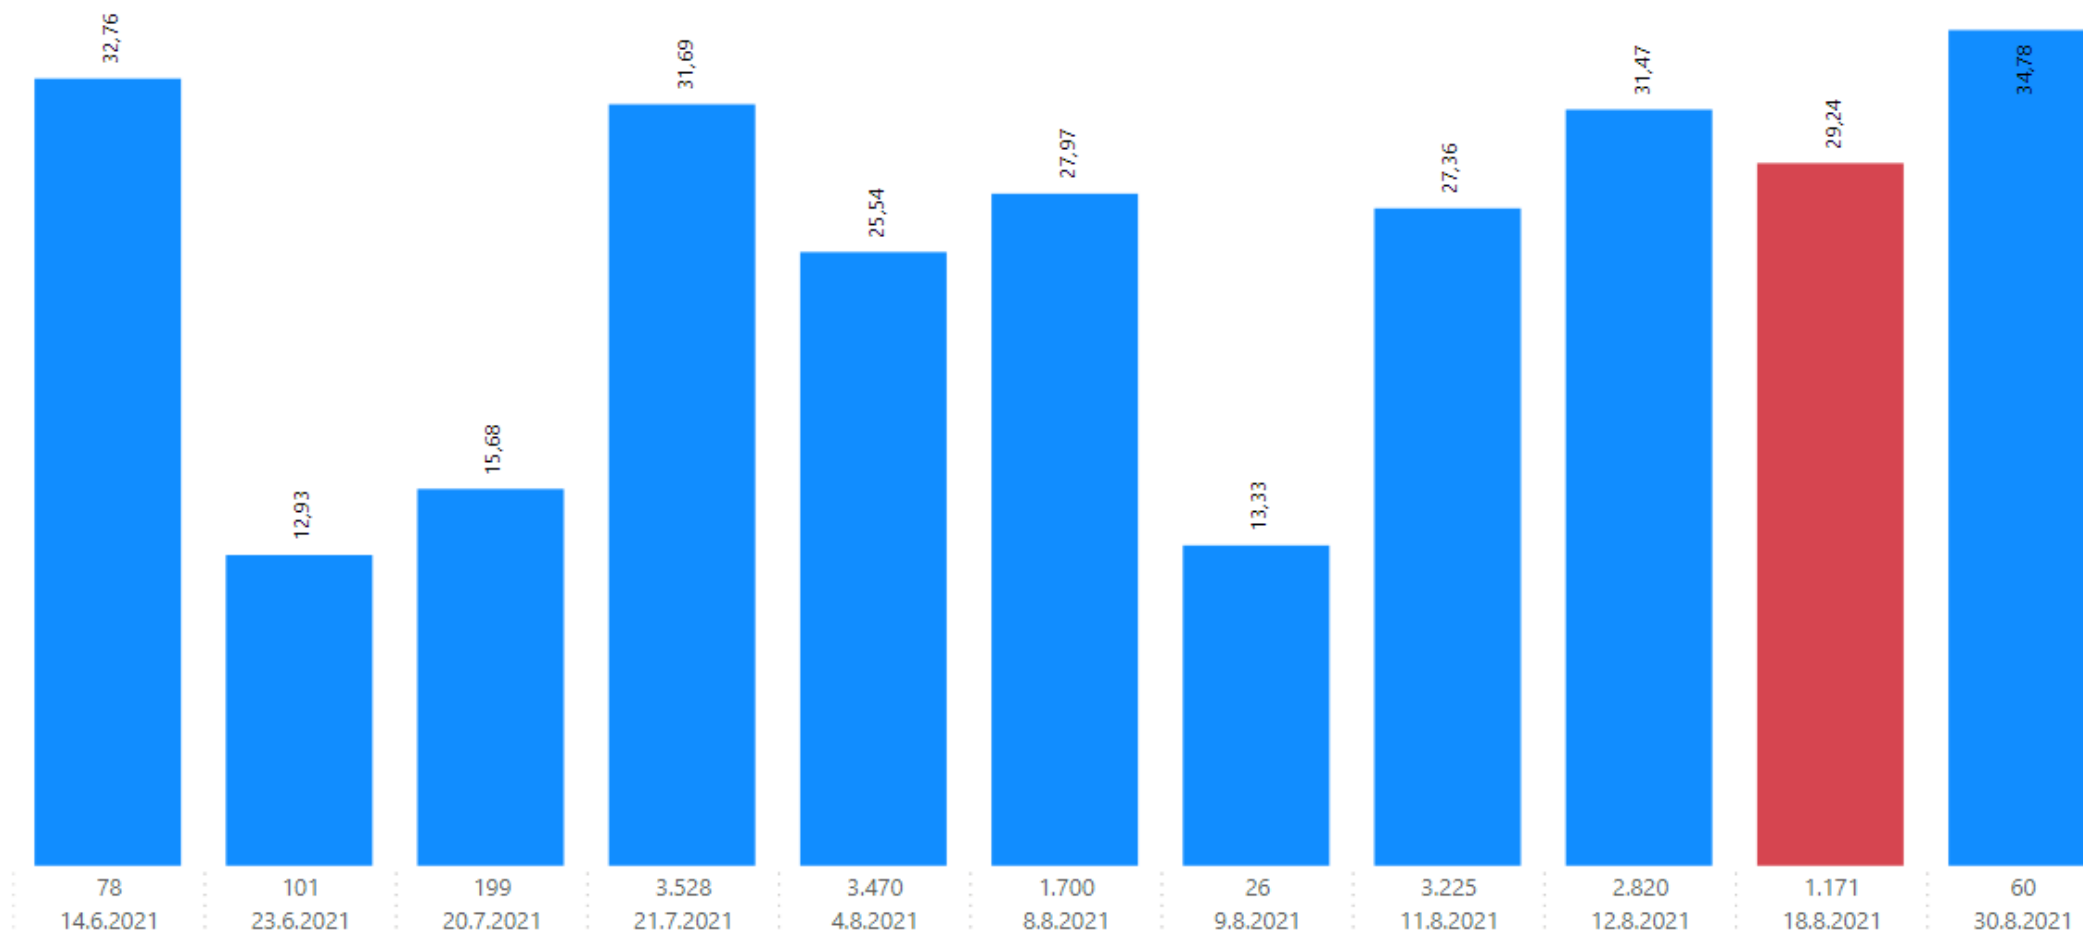

1318

Langlúra

16.378

28,61

FISKISTOFA

Vigtunarleyfishafi:

Stellar Seafood

Veiðiskip: