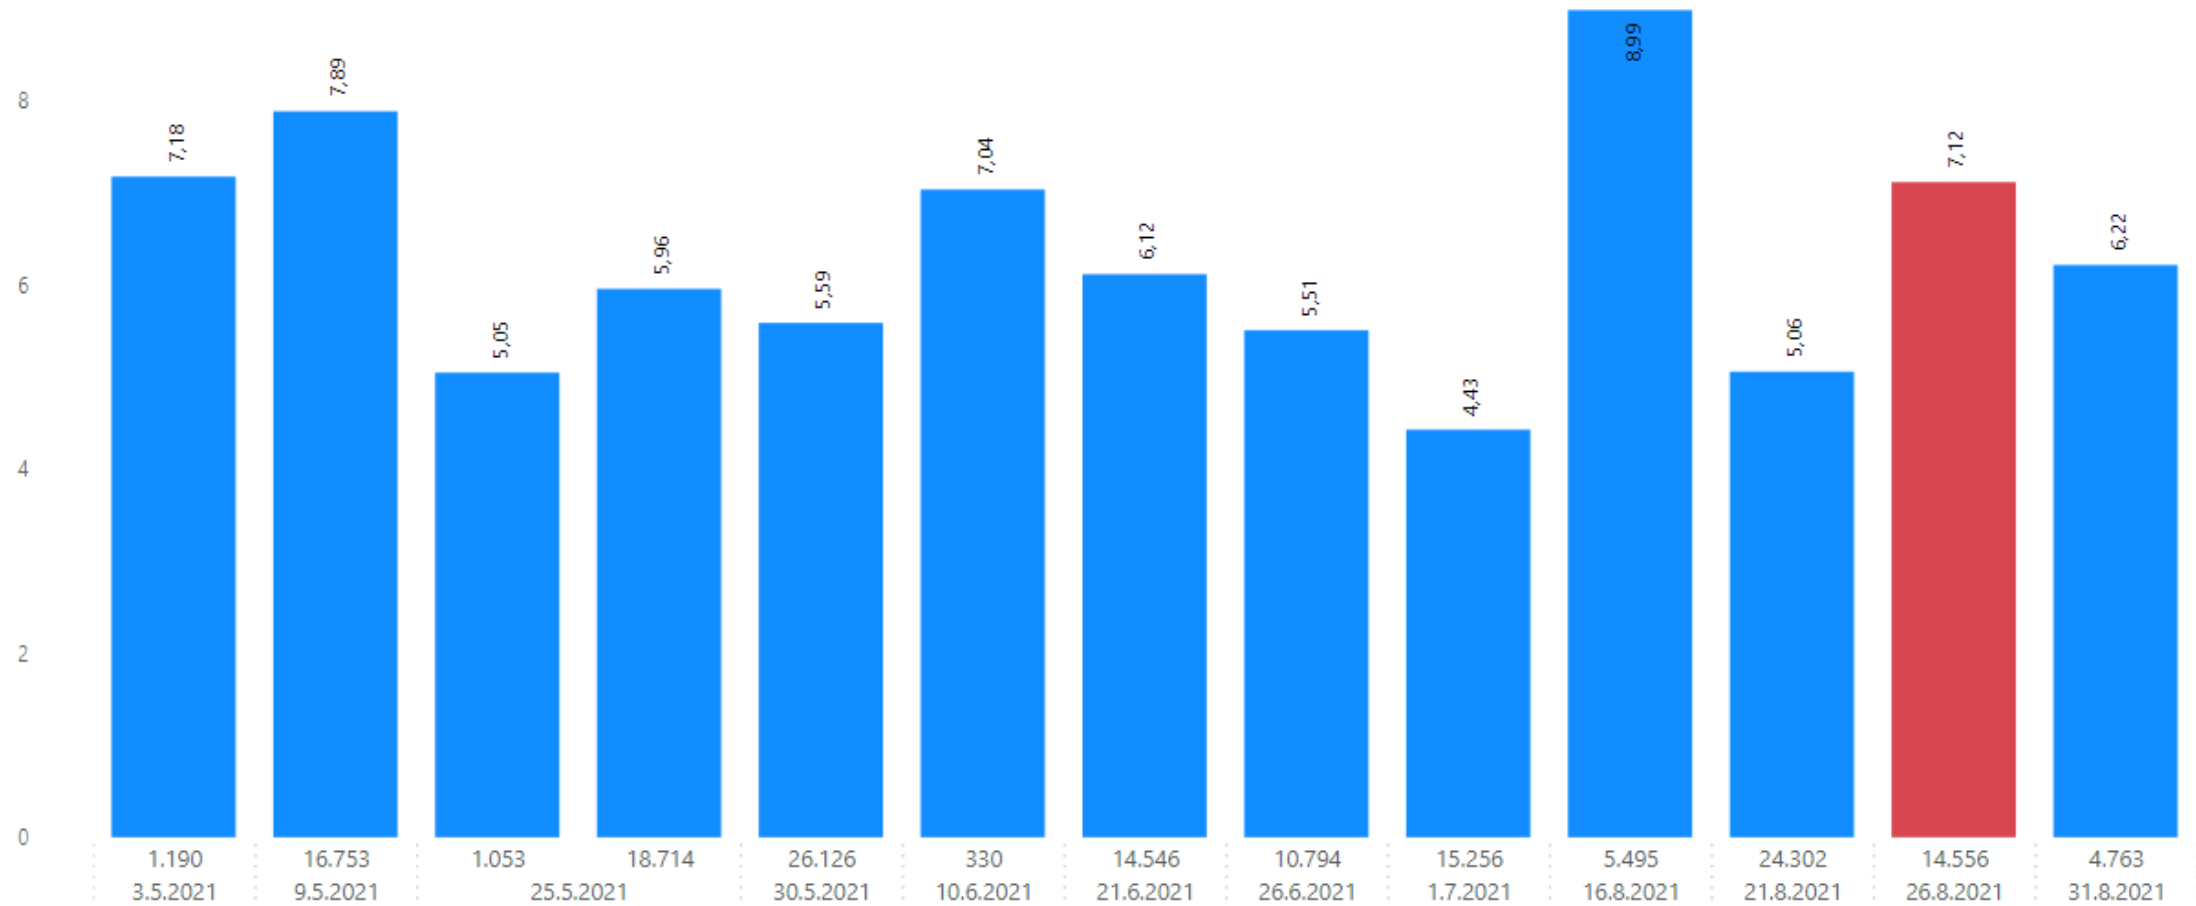

FISKISTOFA

Vigtunarleyfishafi:

Síldarvinnslan hf_Seyðisfirði

Veiðiskip:

1661

Veiðistofn:

Ýsa

Vegið magn:

153.878

Vegið
meðalíshlutfall:

6,68