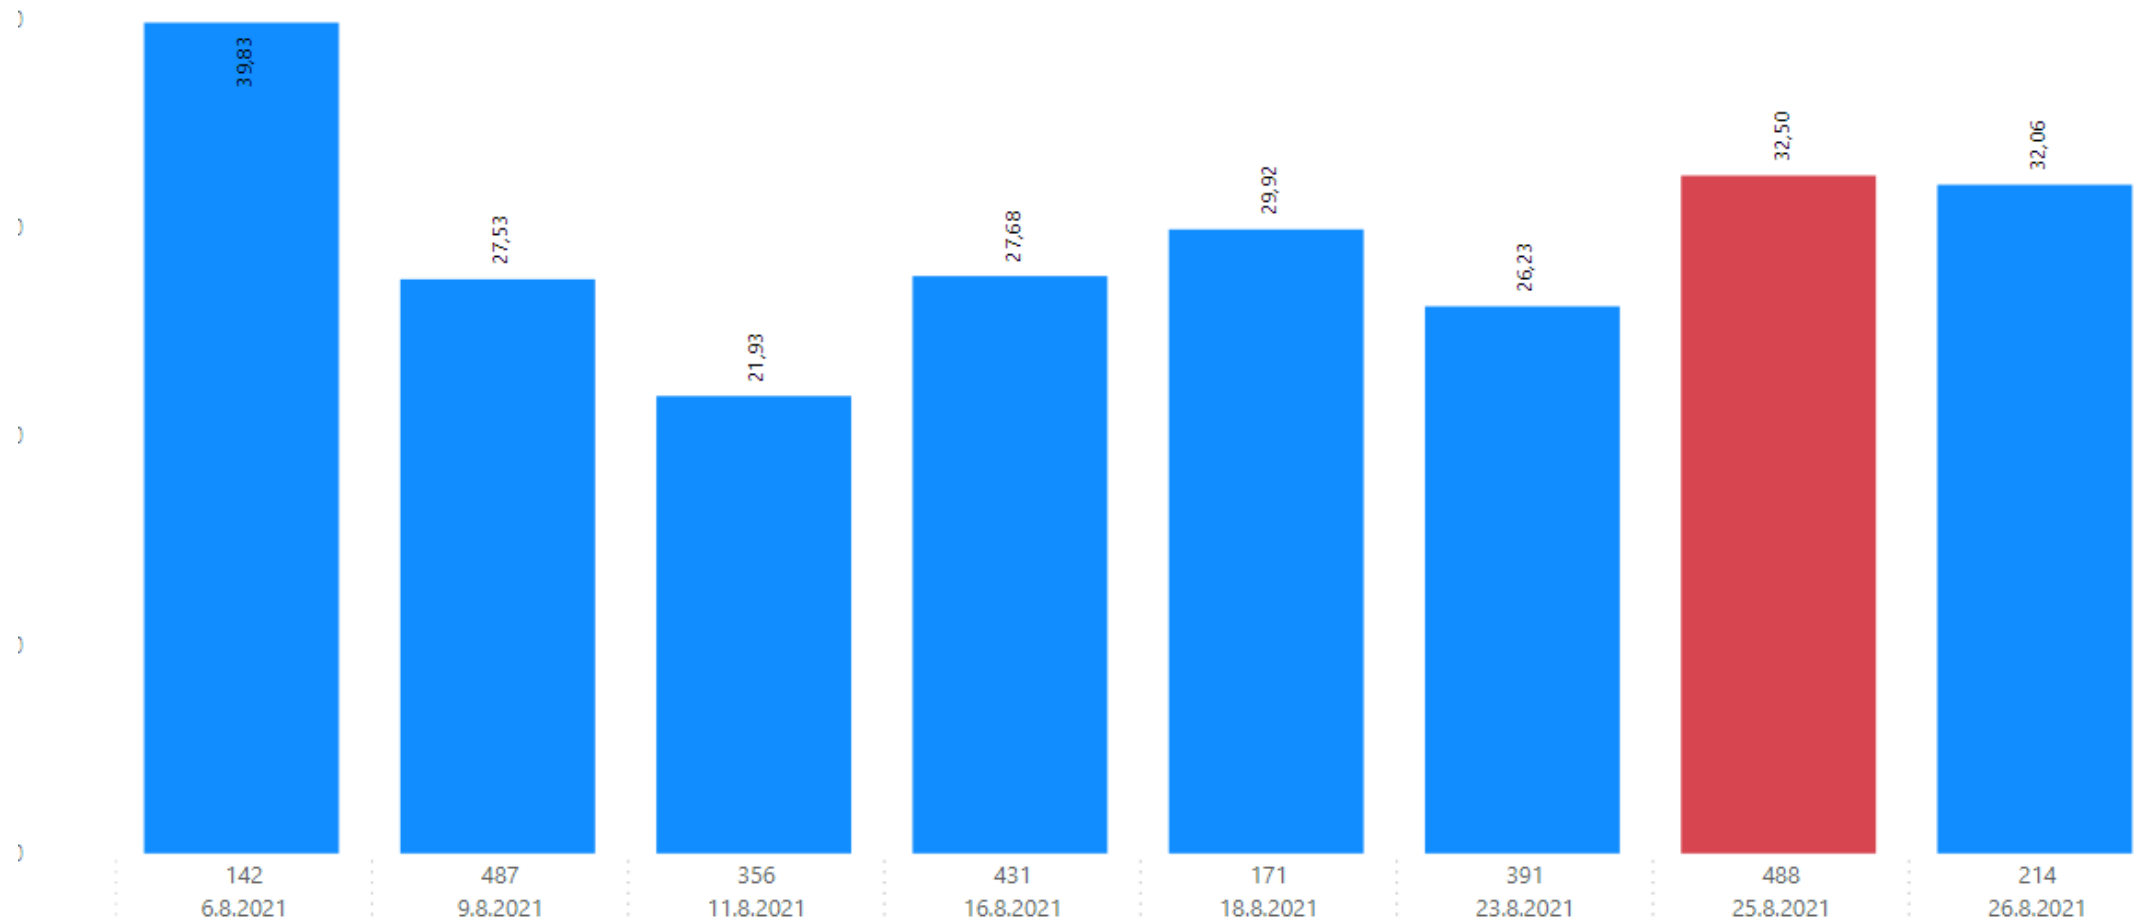

FISKISTOFA

Vigtunarleyfishafi:

Bjargið ehf.

Veiðiskip:

6107

Veiðistofn:

Þorskur

Vegið magn:

2.680

Vegið
meðalíshlutfall:

28,69