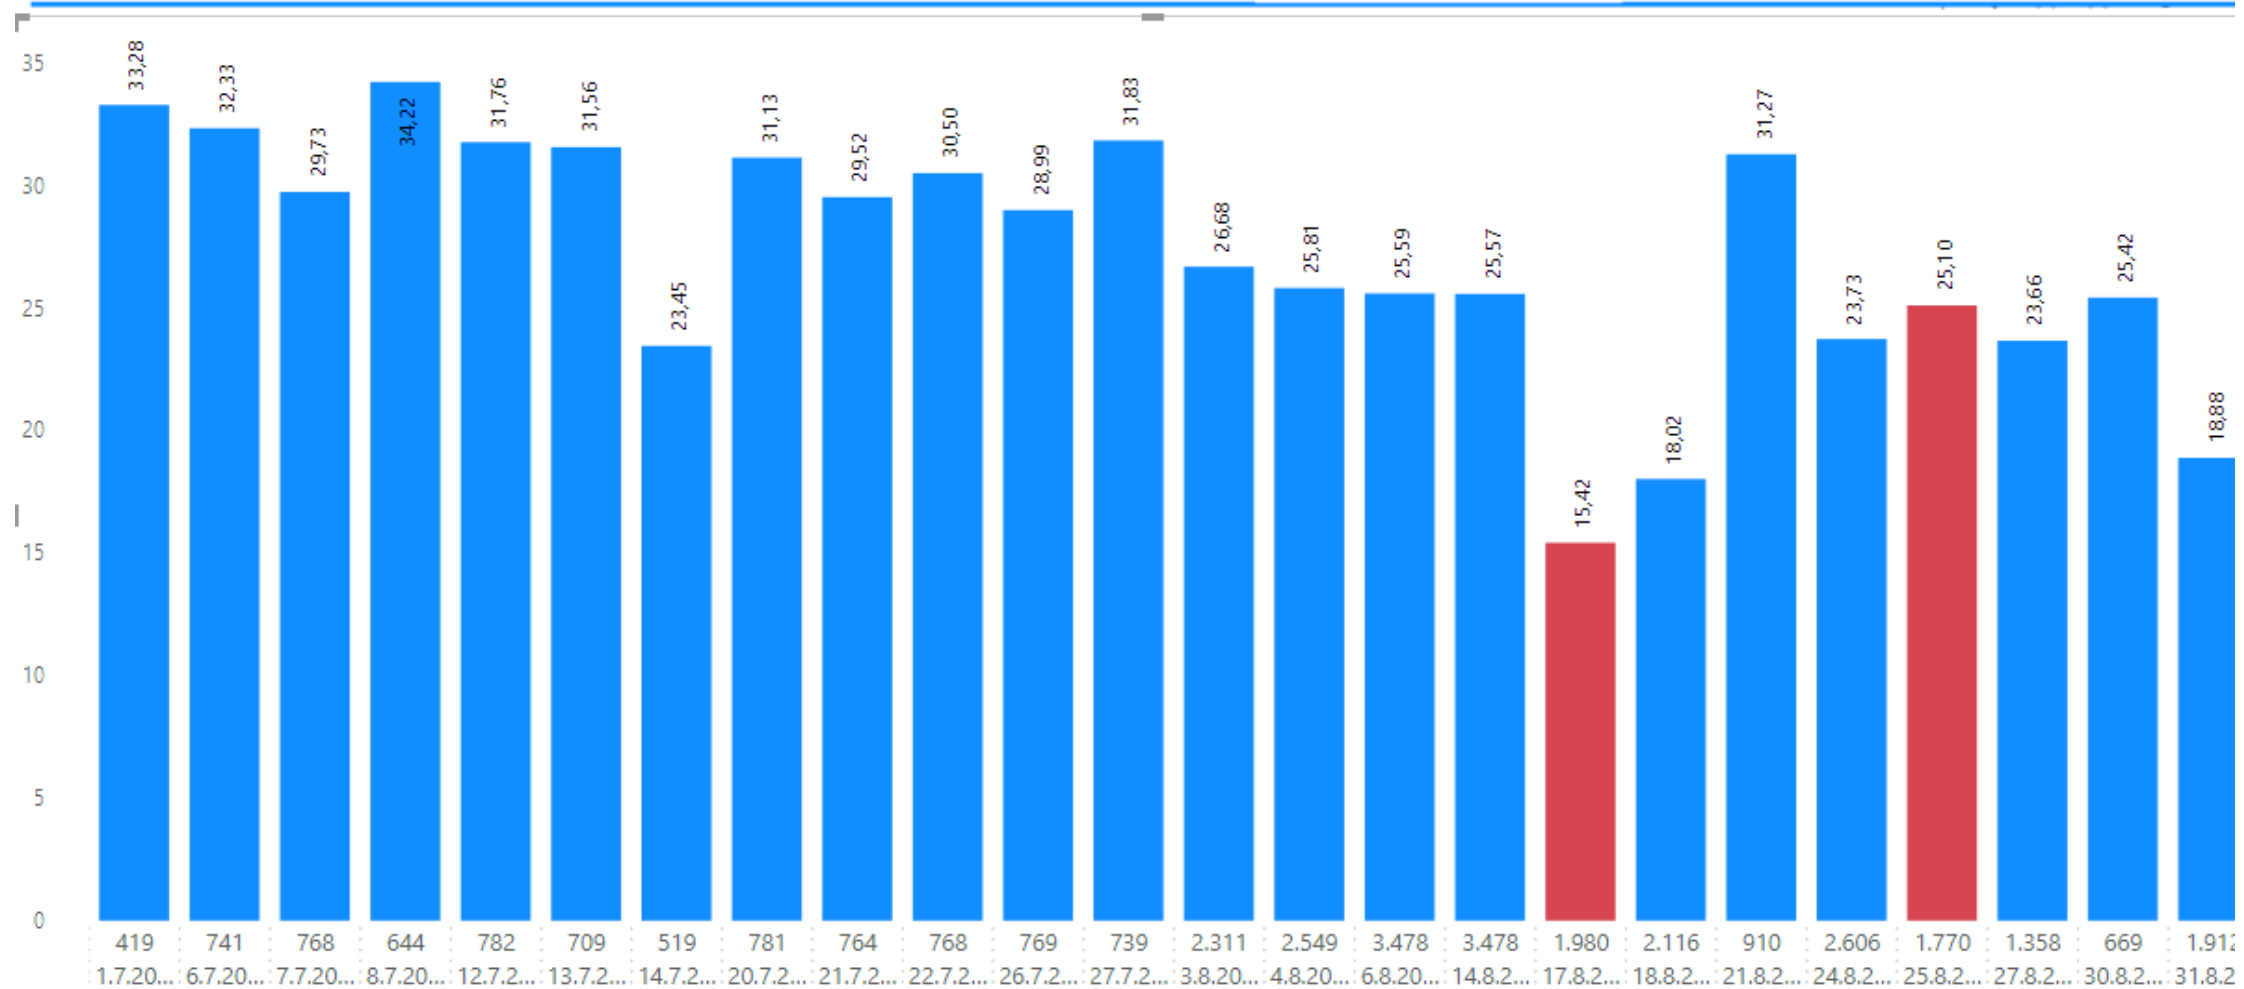

Veiðistofn:

Þorskur

Vegið magn:

33.540

Vegið
meðalíshlutfall

25,41

FISKISTOFA

Vigtunarleyfishafi: