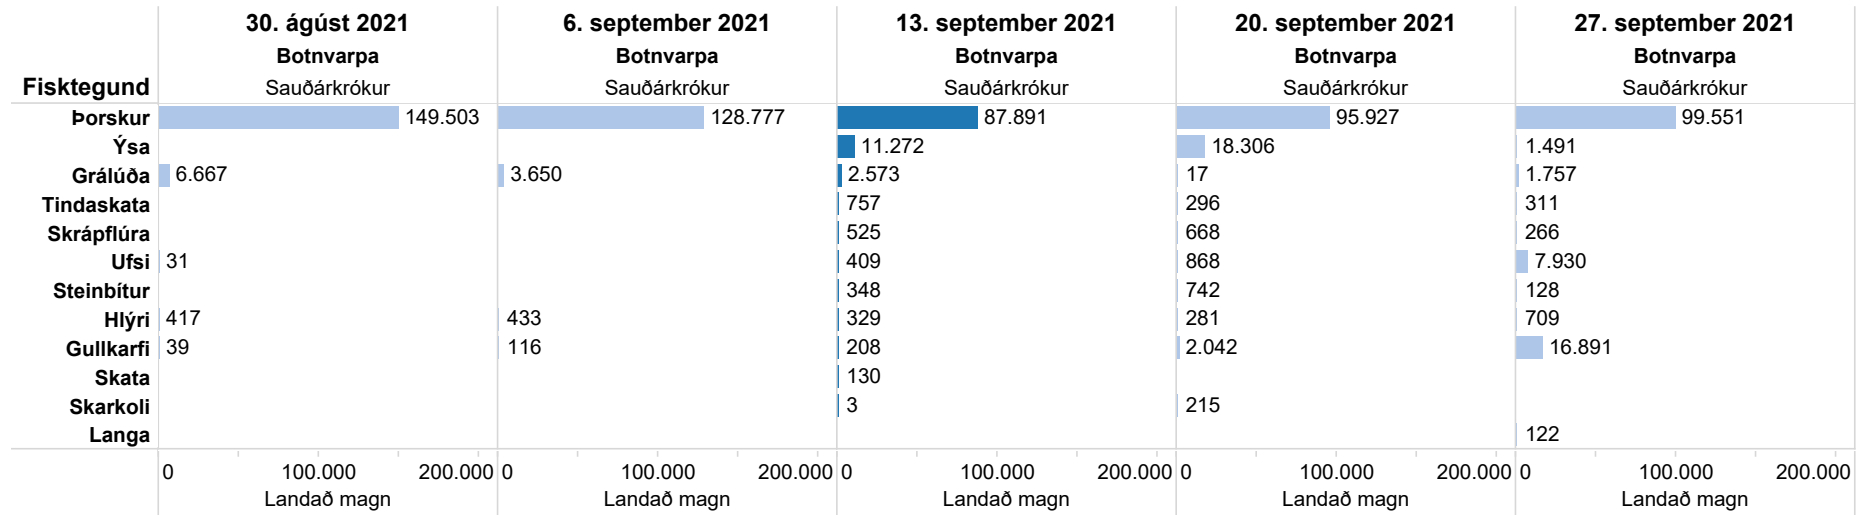

Eftirlitsmaður um borð

- já
- nei

Björg EA 7 (2894)

Eftirlitsmaður um borð

- já
- nei

Hringur SH 153 (2685)

Eftirlitsmaður um borð

- já
- nei

Sigurborg SH 12 (2740)

Eftirlitsmaður um borð

- já
- nei

Drangey SK 2 (2893)

Eftirlitsmaður um borð

- Já
- Nei

Málmei SK 1 (1833)

Eftirlitsmaður um borð