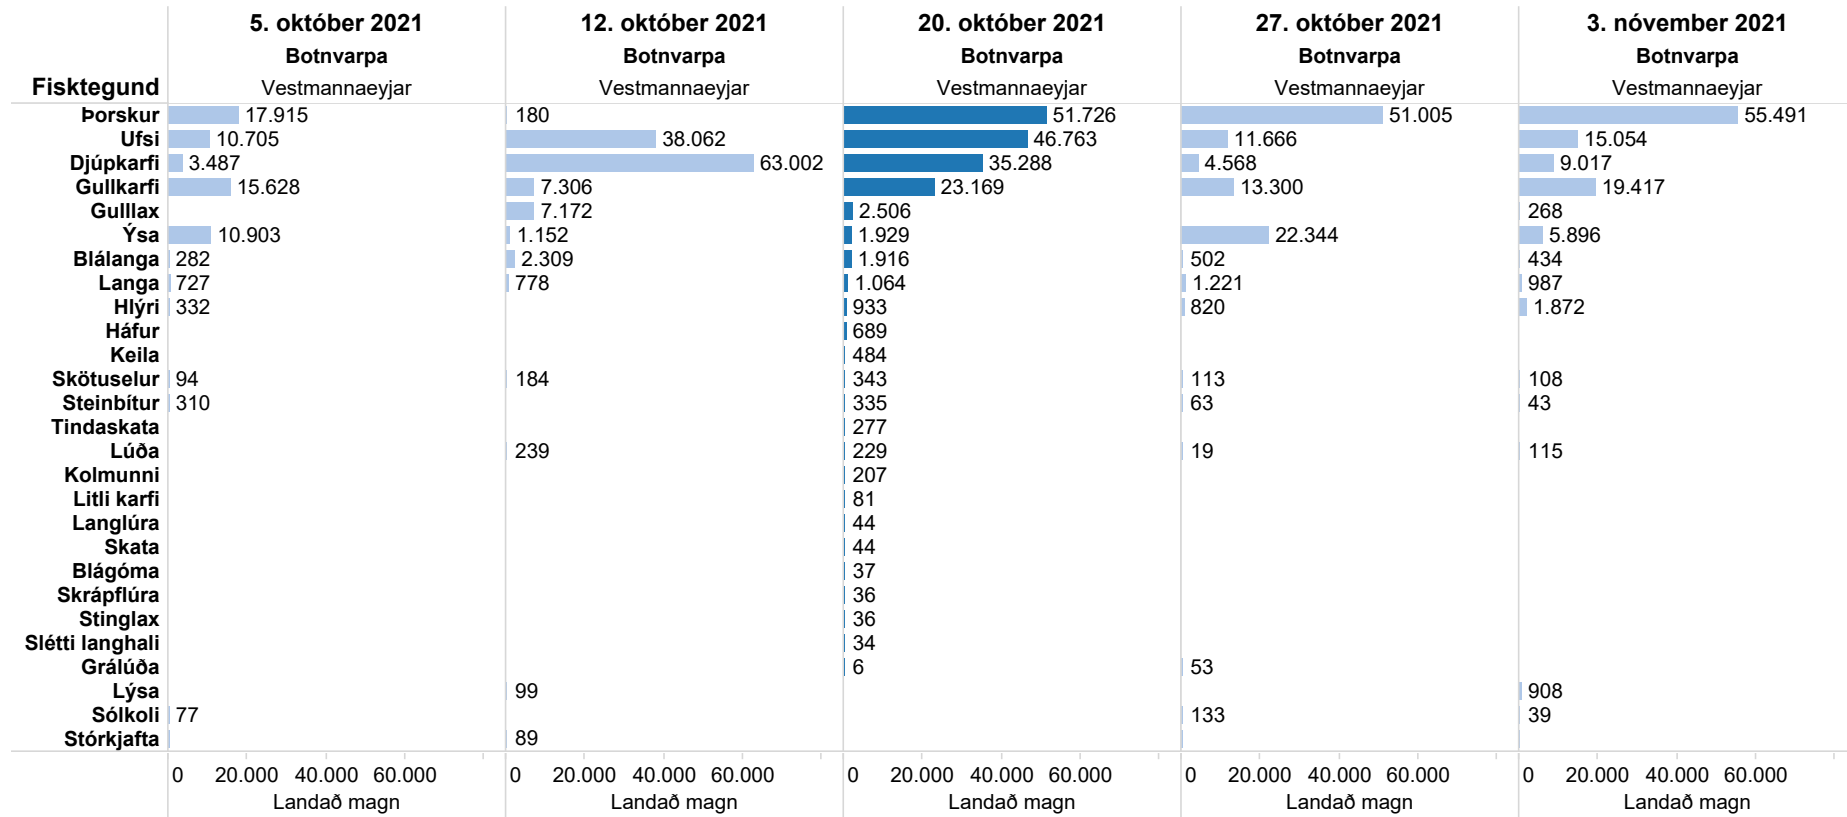

Steinunn SF 10 (2966)

Eftirlitsmaður um borð

■ já

■ nei

Pórunn Sveinsdóttir VE 401 (2401)

Eftirlitsmaður um borð

- já
- nei

Pórir SF 77 (2731)