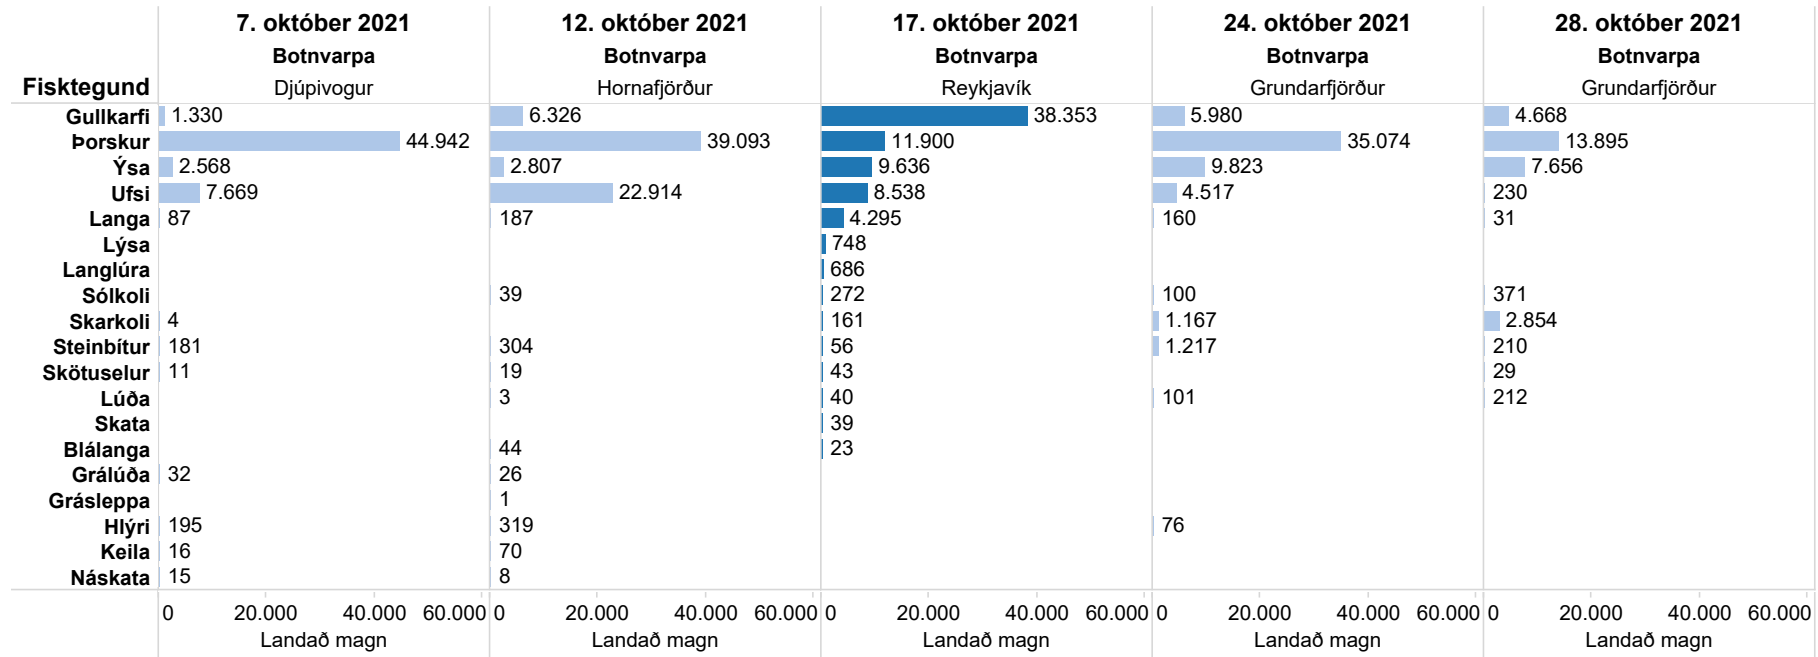

Steinunn SF 10 (2966)

Eftirlitsmaður um borð

■ já

■ nei

Pórunn Sveinsdóttir VE 401 (2401)

Eftirlitsmaður um borð

- já
- nei

Pórir SF 77 (2731)