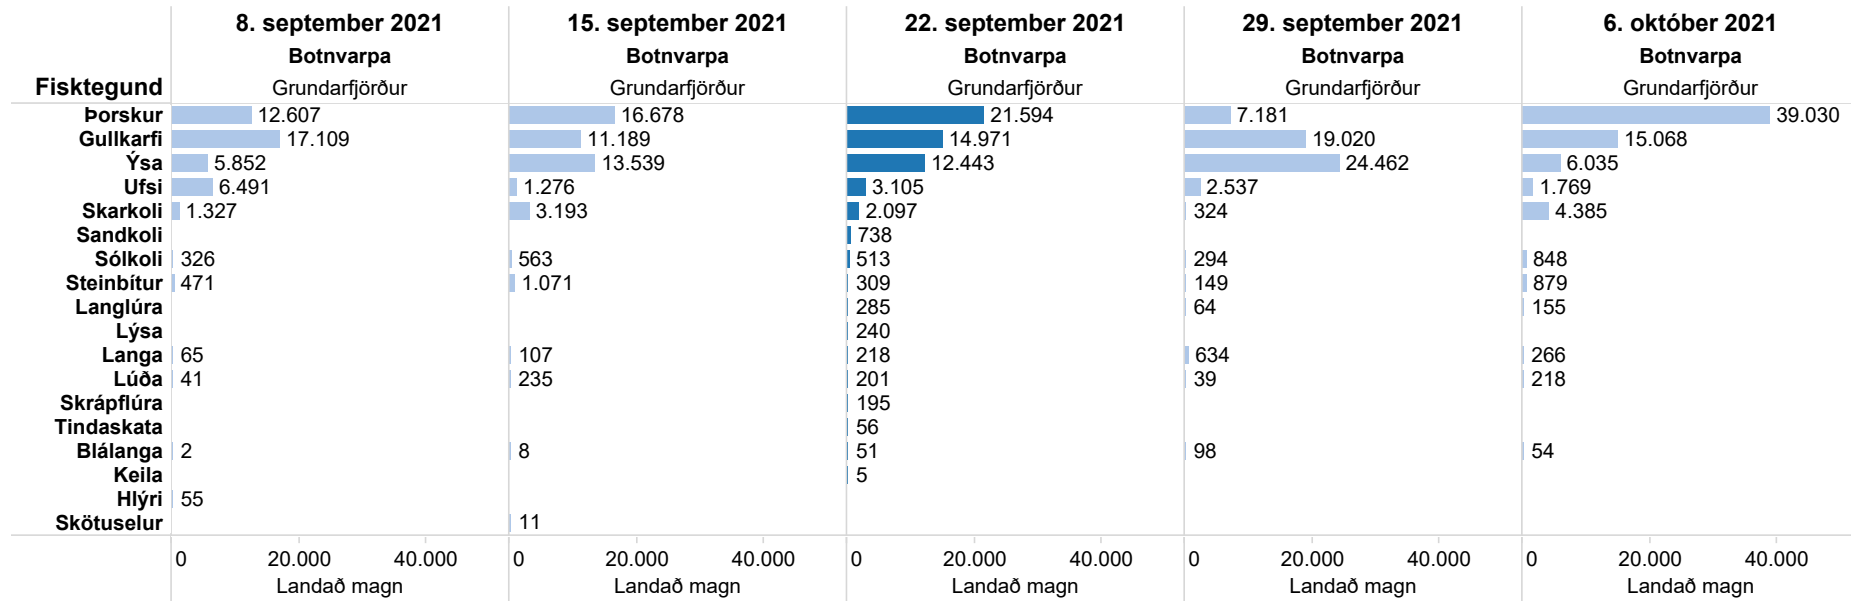

Eftirlitsmaður um borð

- já
- nei

Björg EA 7 (2894)

Eftirlitsmaður um borð

- já
- nei

Hringur SH 153 (2685)

Eftirlitsmaður um borð

- já
- nei

Sigurborg SH 12 (2740)

Eftirlitsmaður um borð

- já
- nei

Drangey SK 2 (2893)

Eftirlitsmaður um borð

- Já
- Nei

Málmei SK 1 (1833)

Eftirlitsmaður um borð