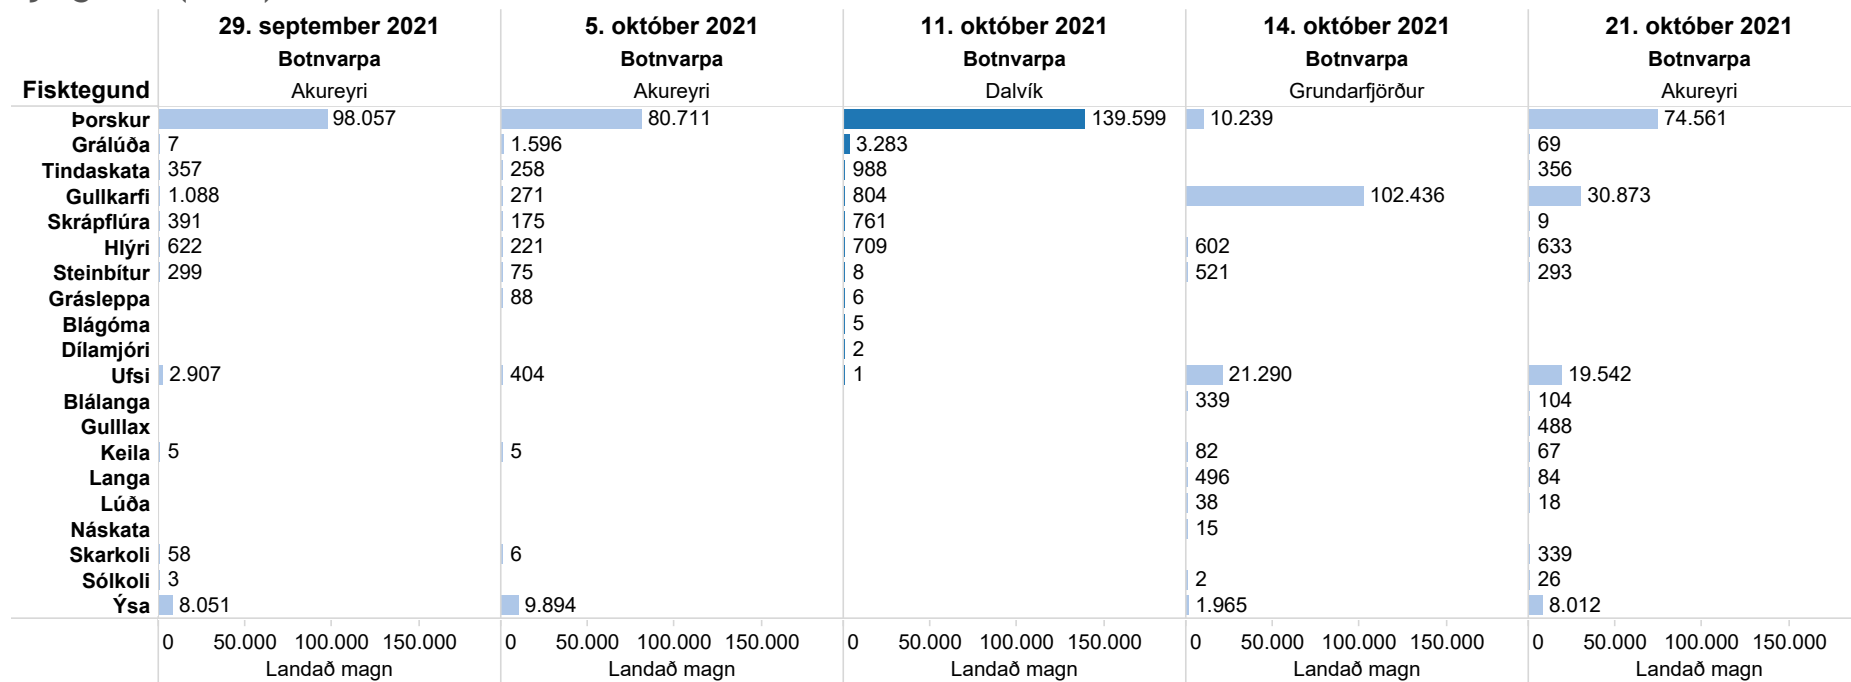

Björg EA 7 (2894)

Eftirlitsmaður um borð

- já
- nei