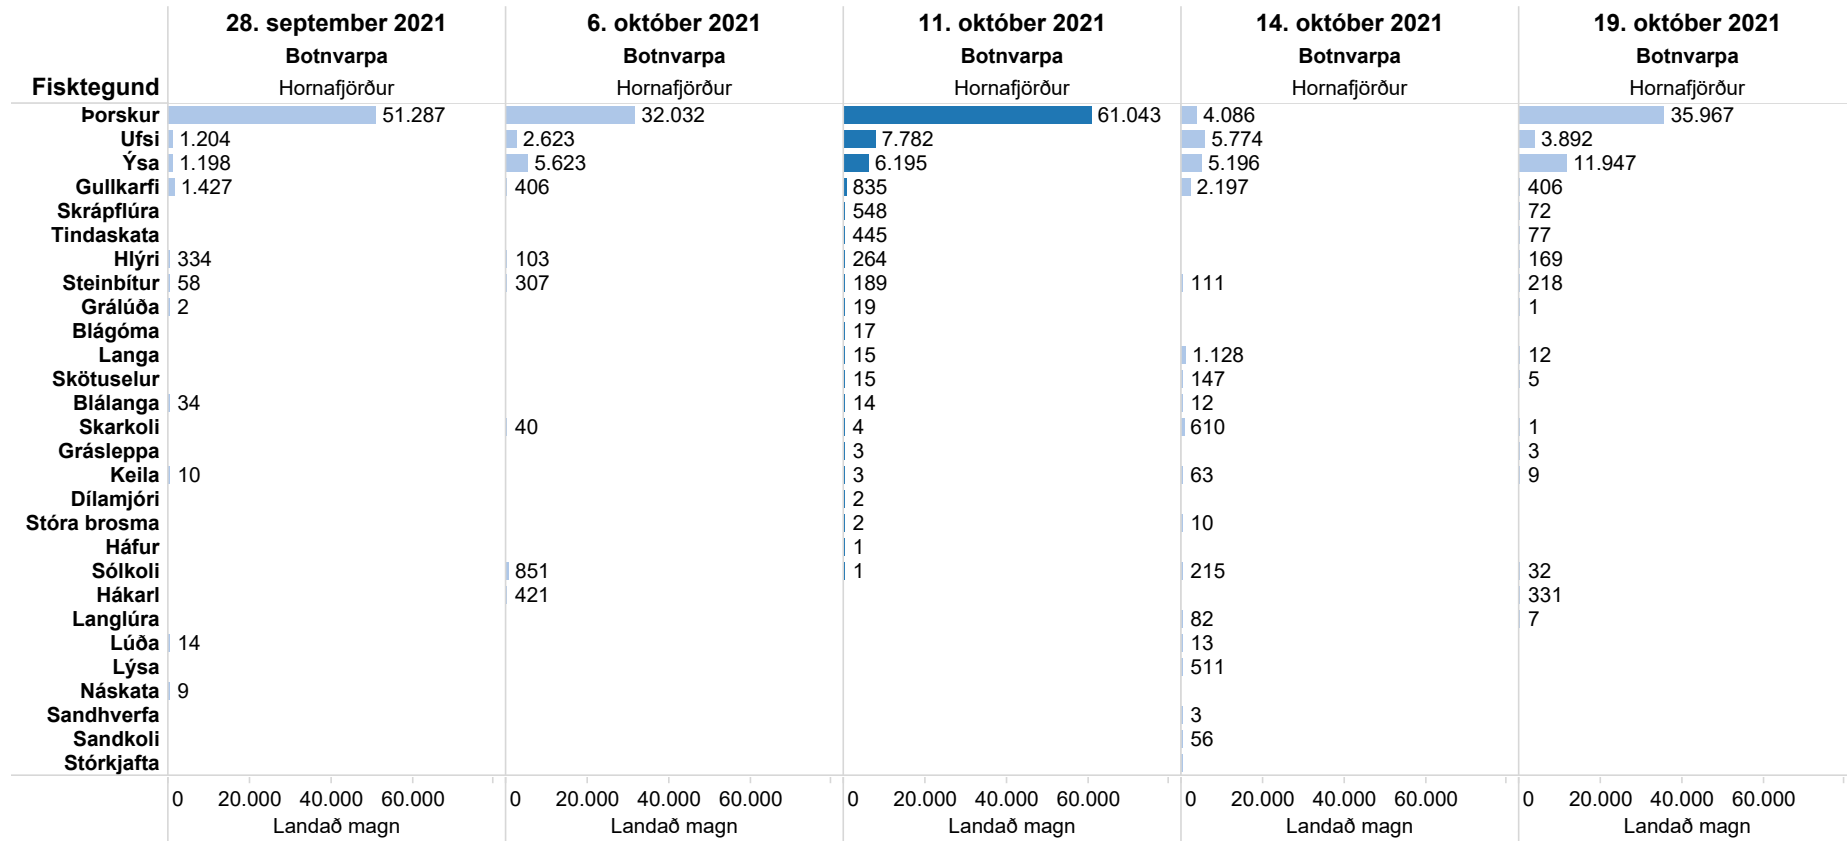

Steinunn SF 10 (2966)

Eftirlitsmaður um borð

■ já

■ nei

Pórunn Sveinsdóttir VE 401 (2401)

Eftirlitsmaður um borð

- já
- nei

Pórir SF 77 (2731)