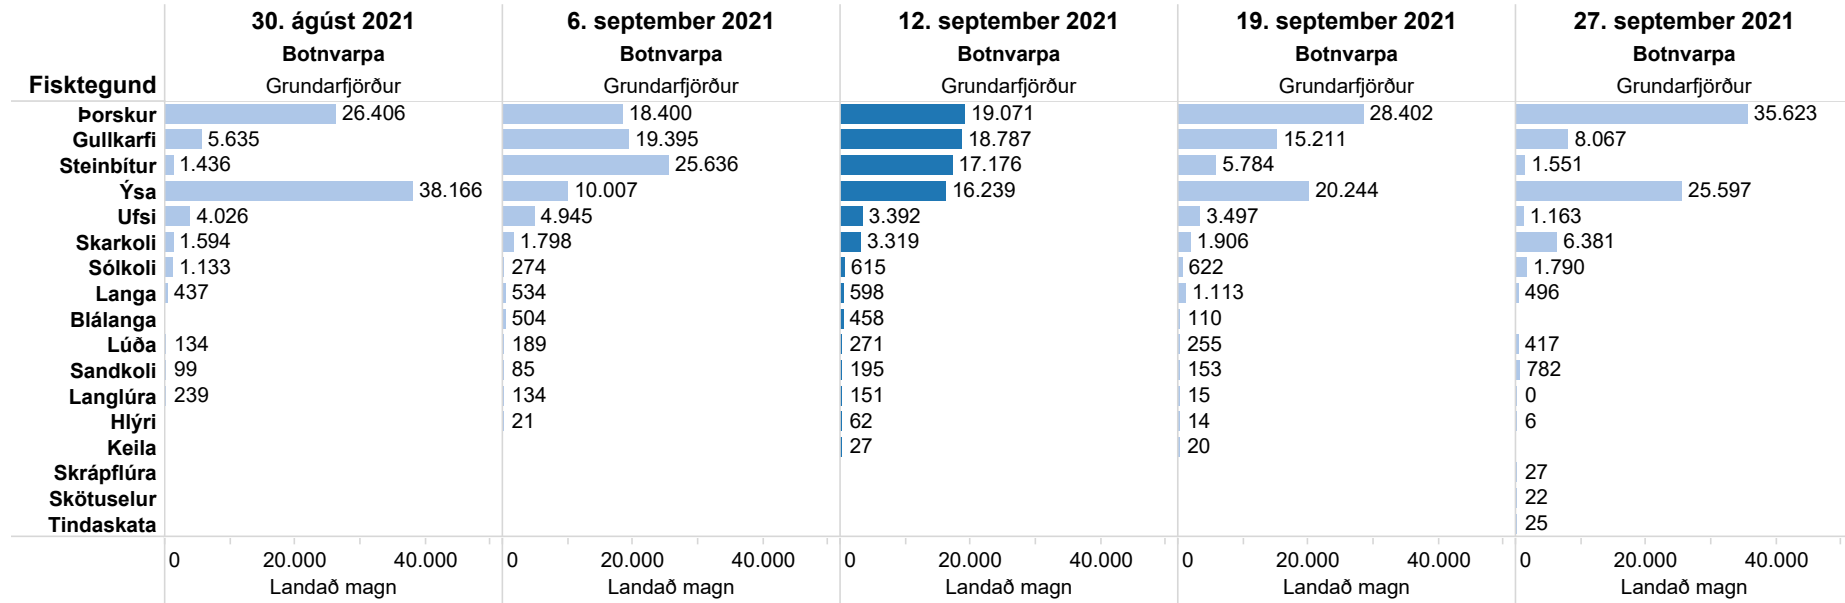

Eftirlitsmaður um borð

- já
- nei

Björg EA 7 (2894)

Eftirlitsmaður um borð

- já
- nei

Hringur SH 153 (2685)

Eftirlitsmaður um borð

- já
- nei

Sigurborg SH 12 (2740)

Eftirlitsmaður um borð

- já
- nei

Drangey SK 2 (2893)

Eftirlitsmaður um borð

- Já
- Nei

Málmei SK 1 (1833)

Eftirlitsmaður um borð