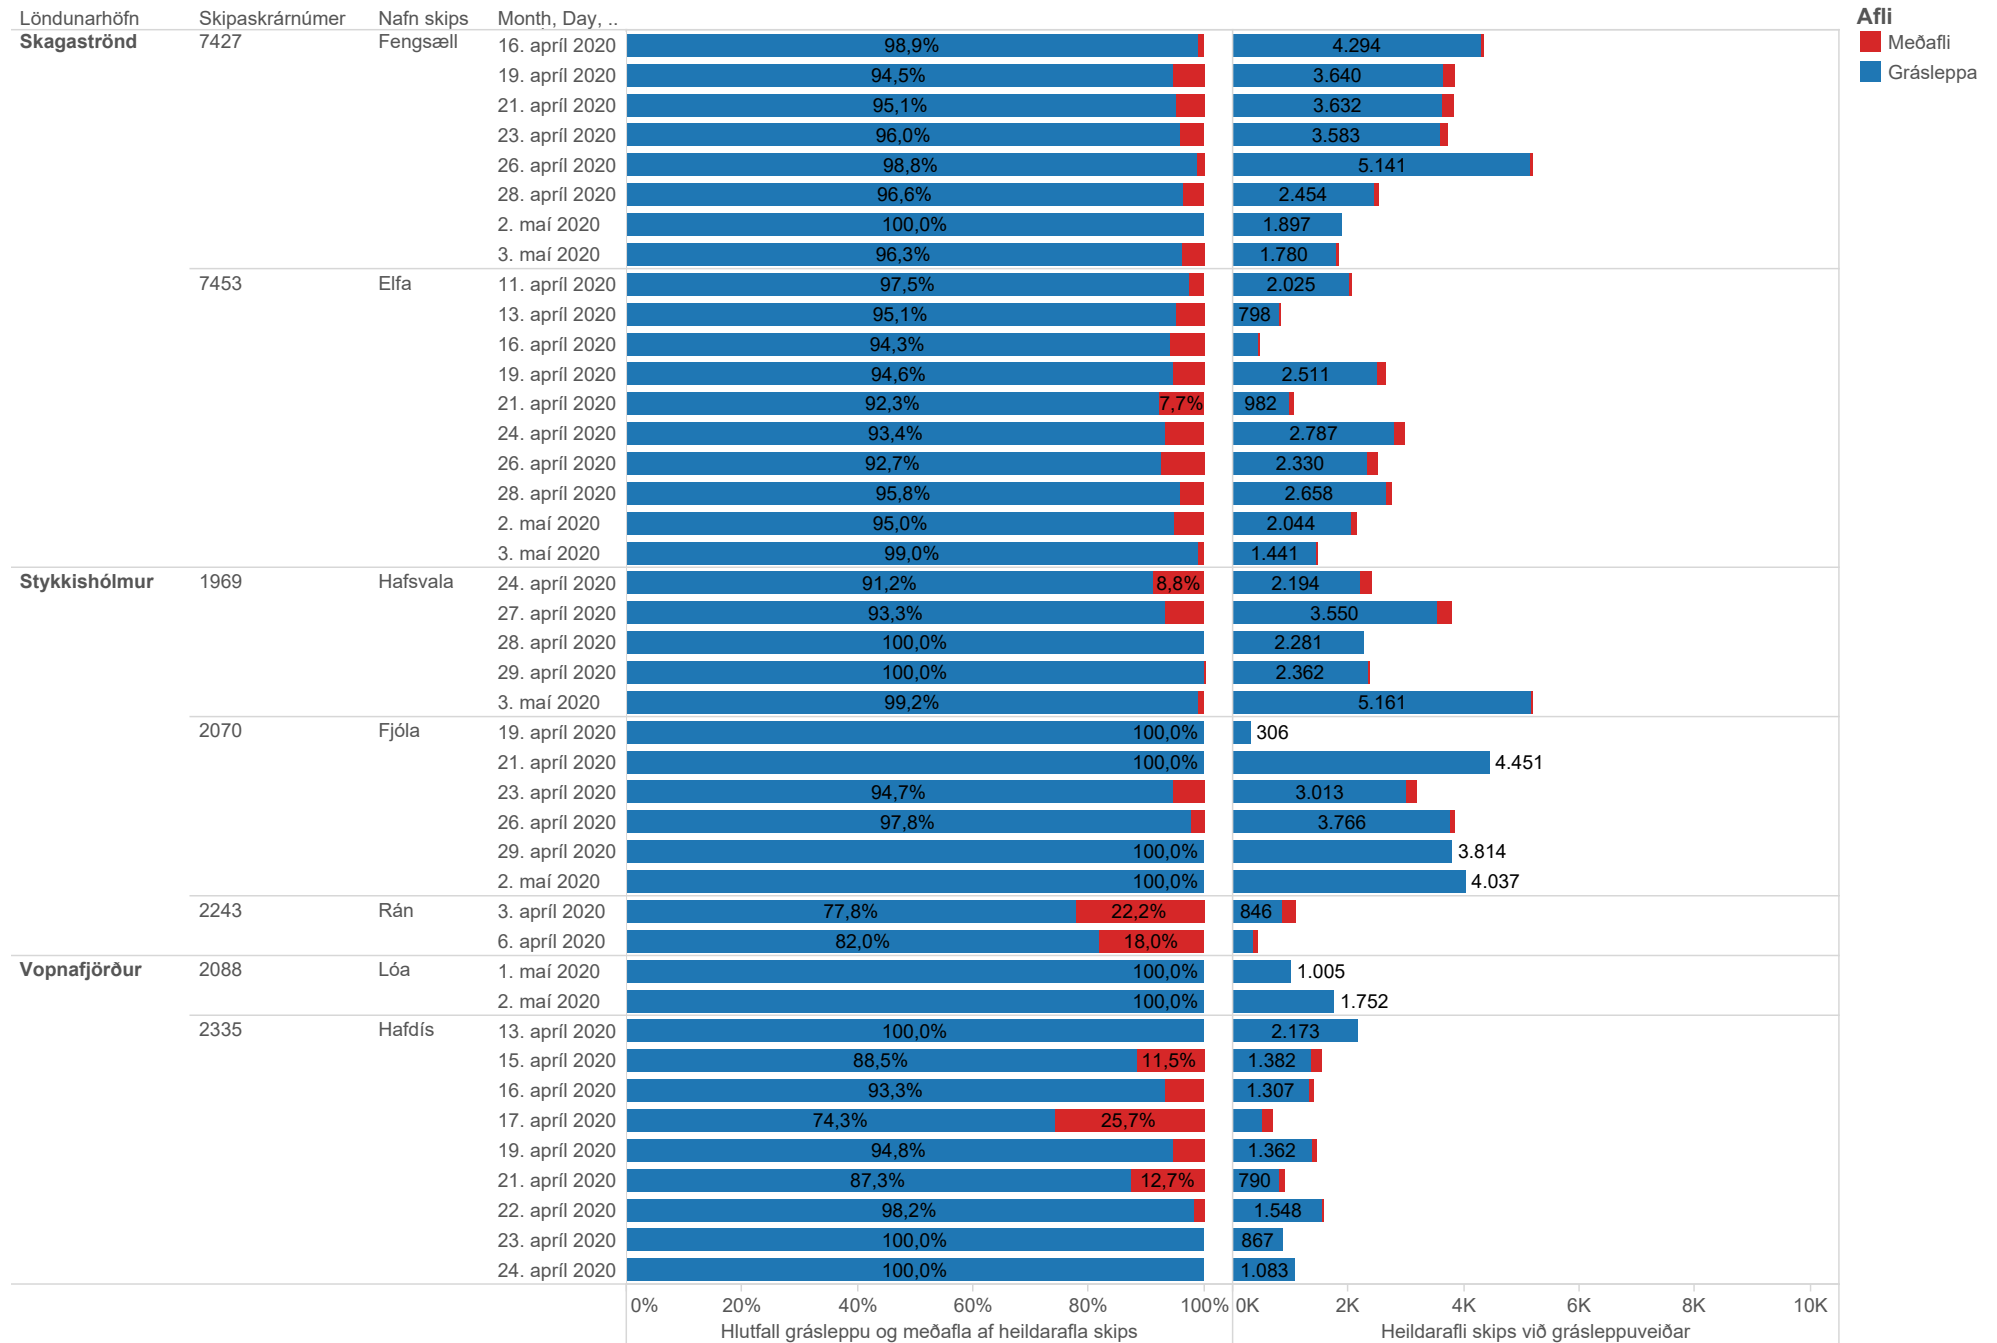

Heildarafli skipa í grásleppu og meðafli í einstökum veiðiferðum