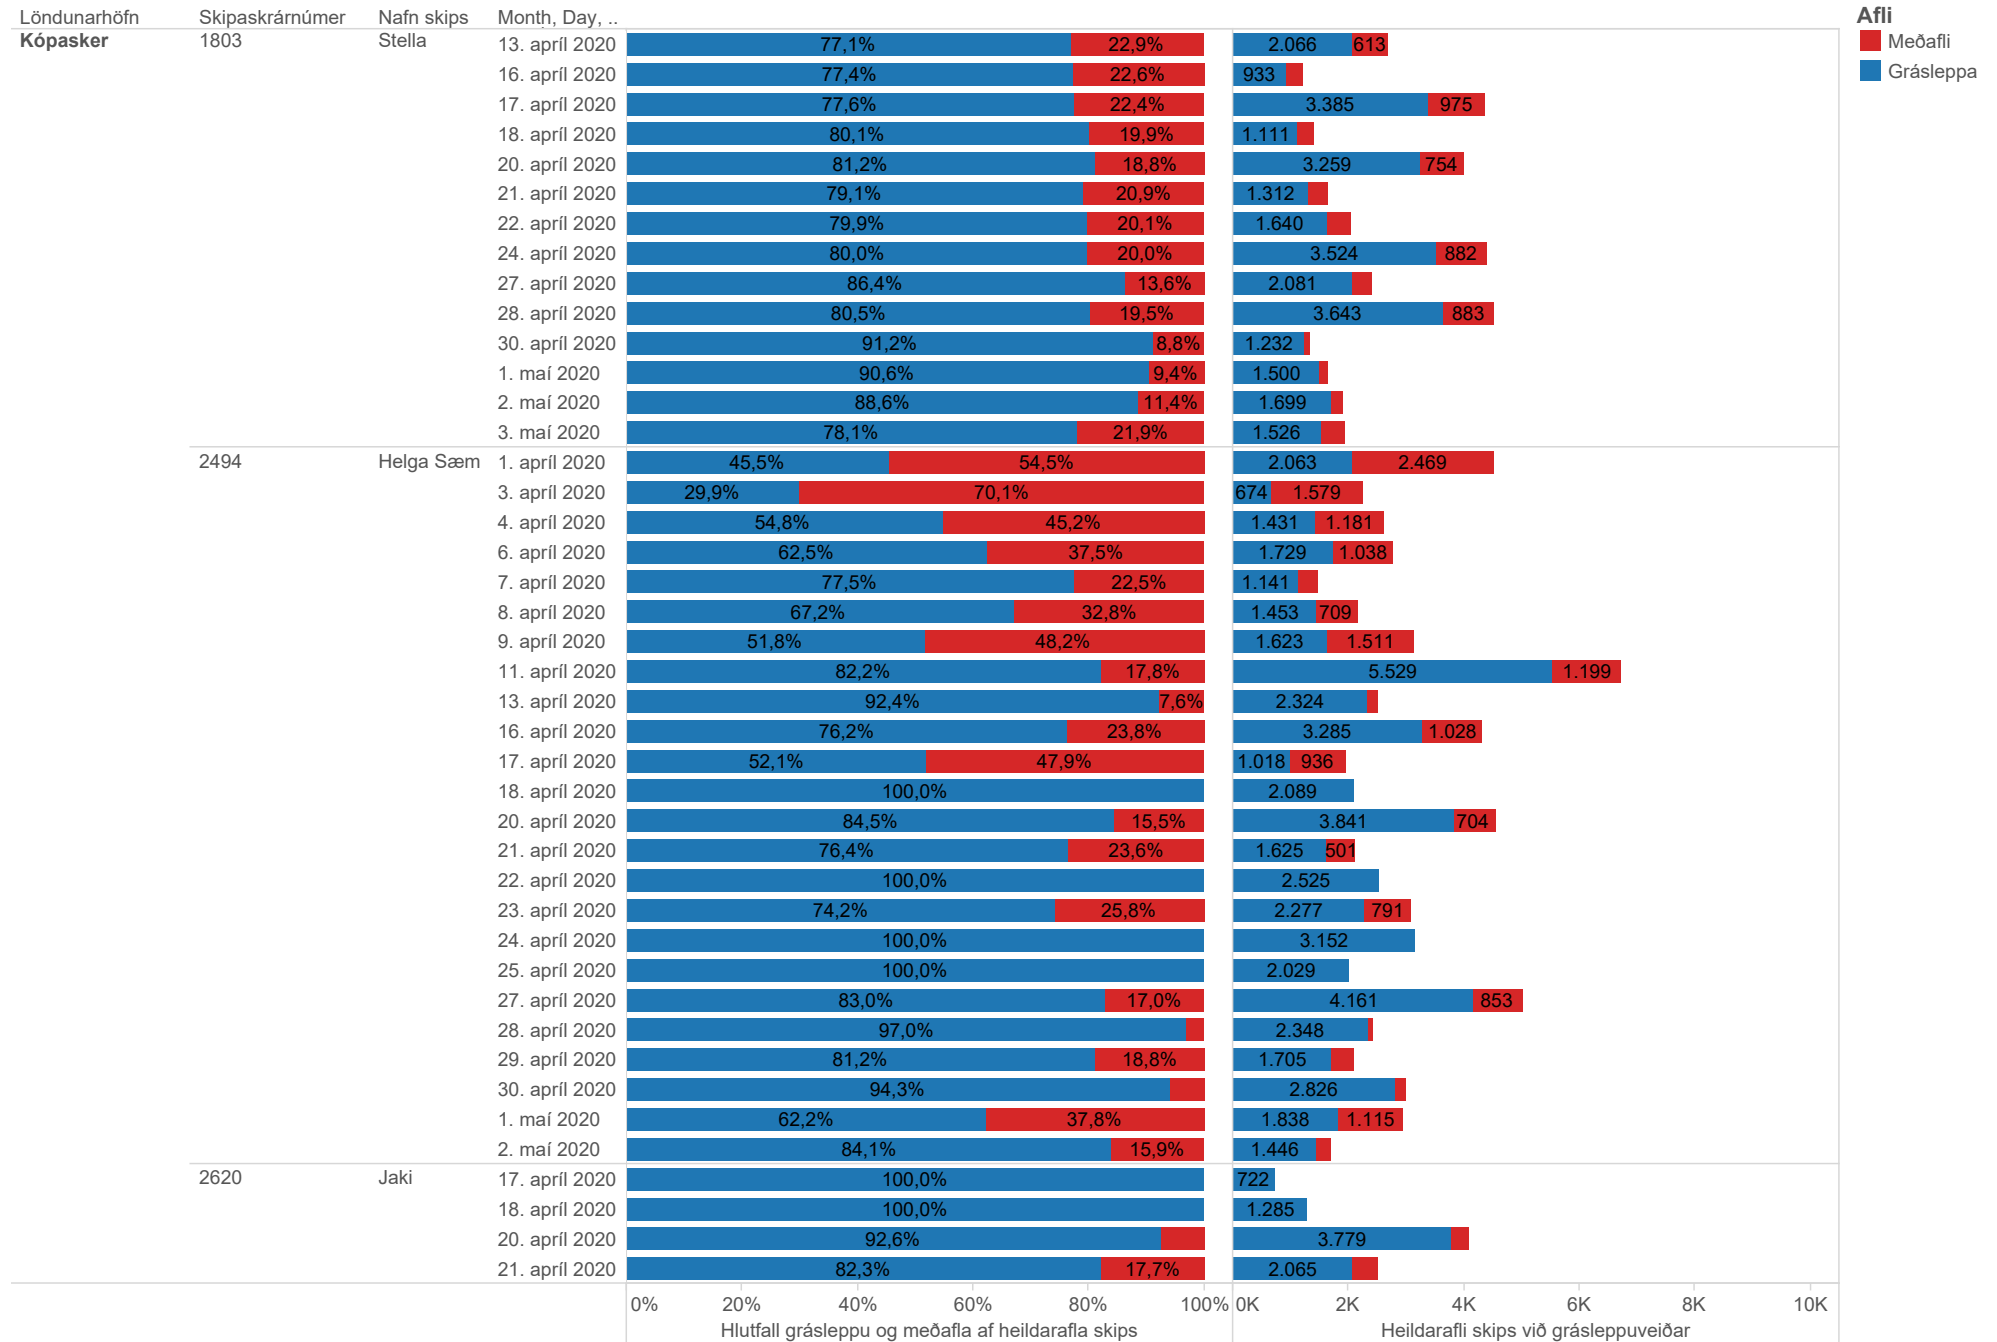

Heildarafli skipa í grásleppu og meðafli í einstökum veiðiferðum