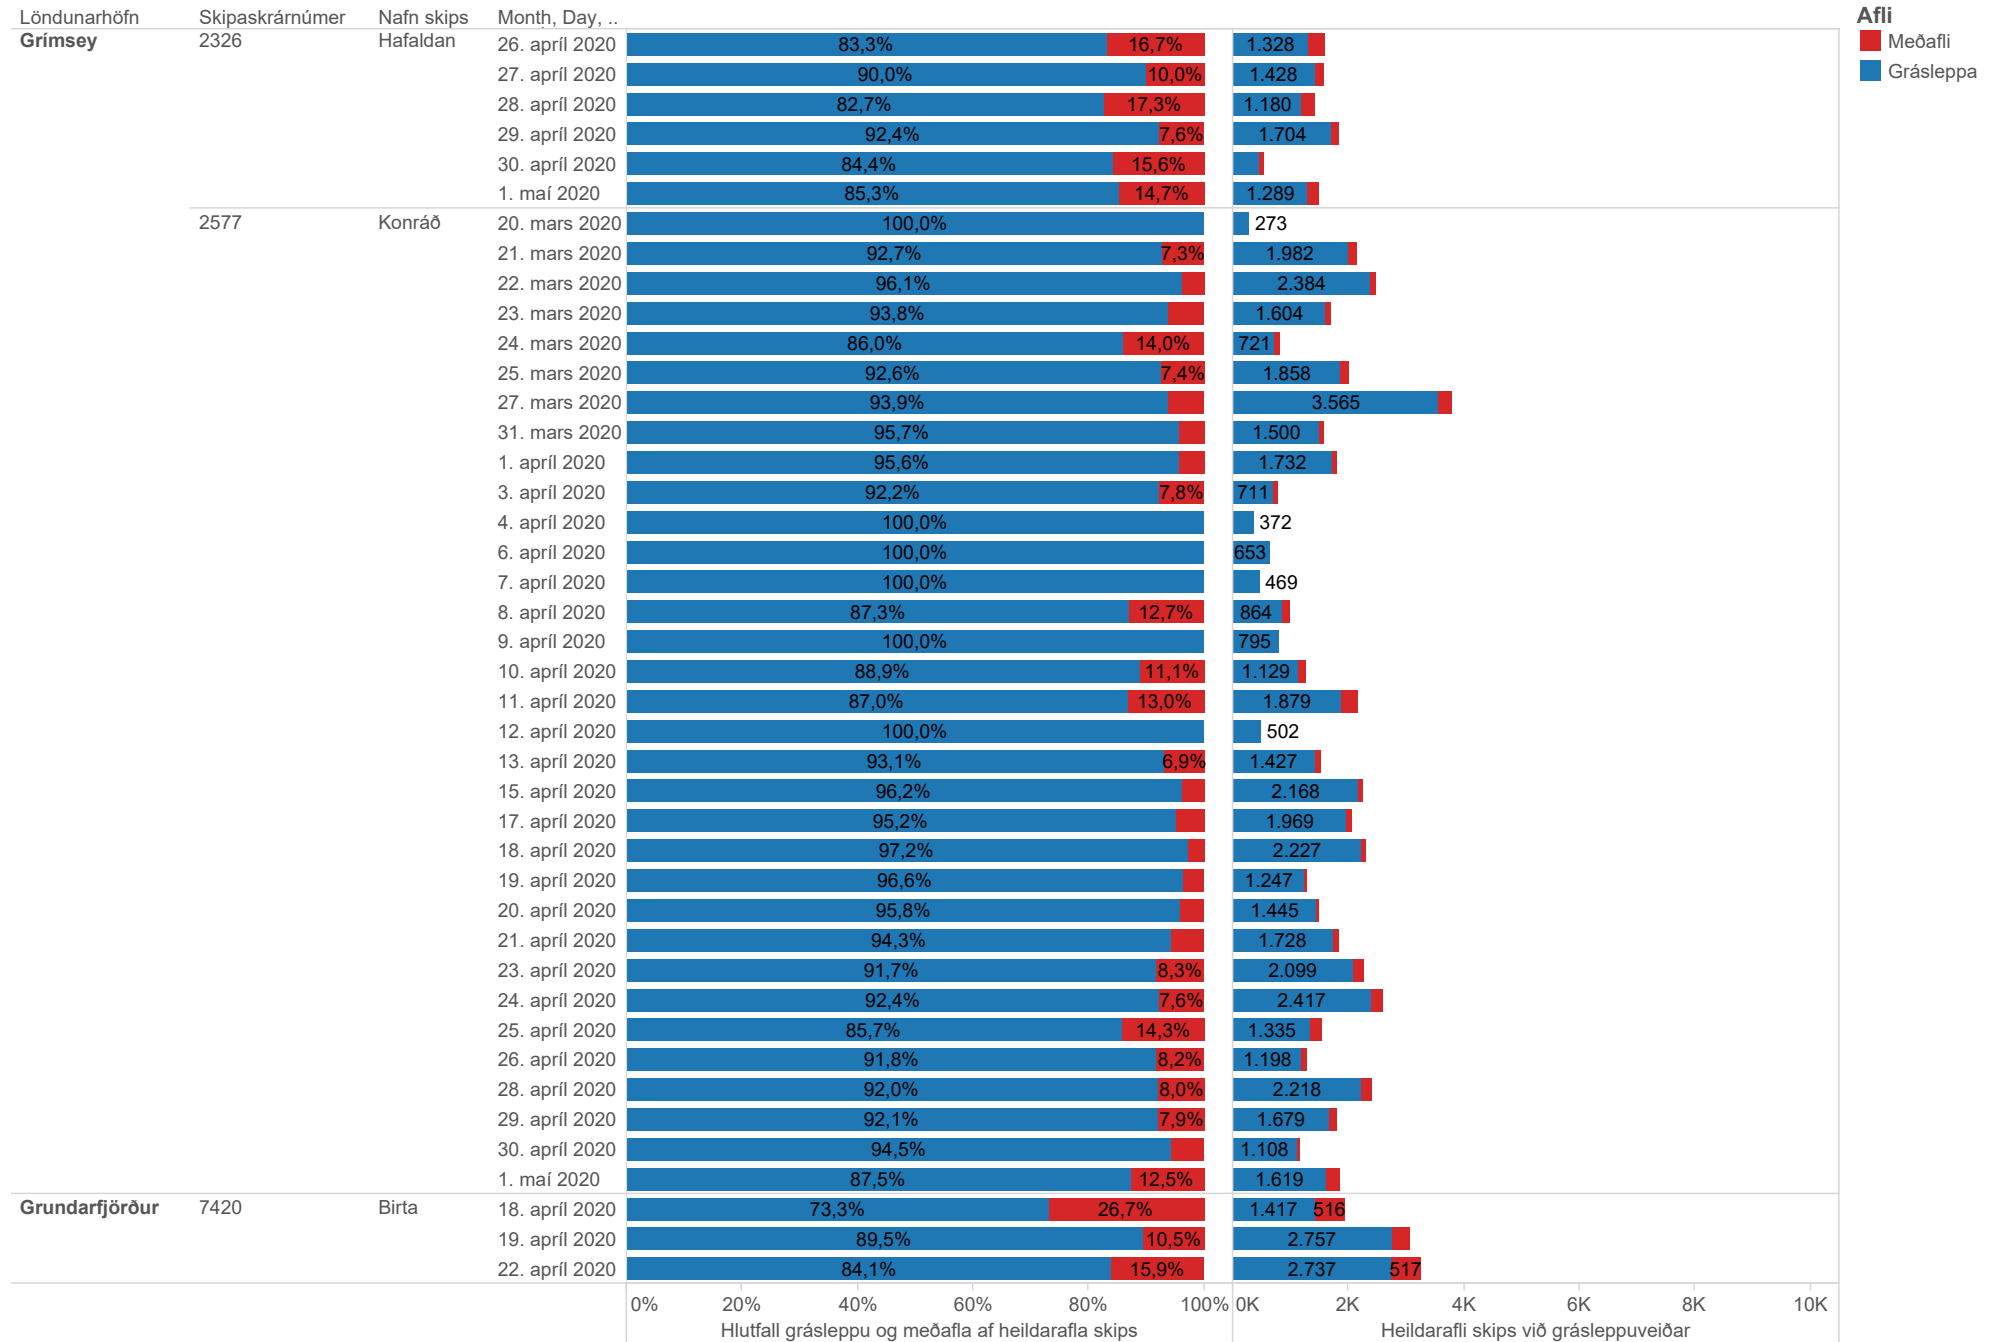

Heildarafli skipa í grásleppu og meðafli í einstökum veiðiferðum