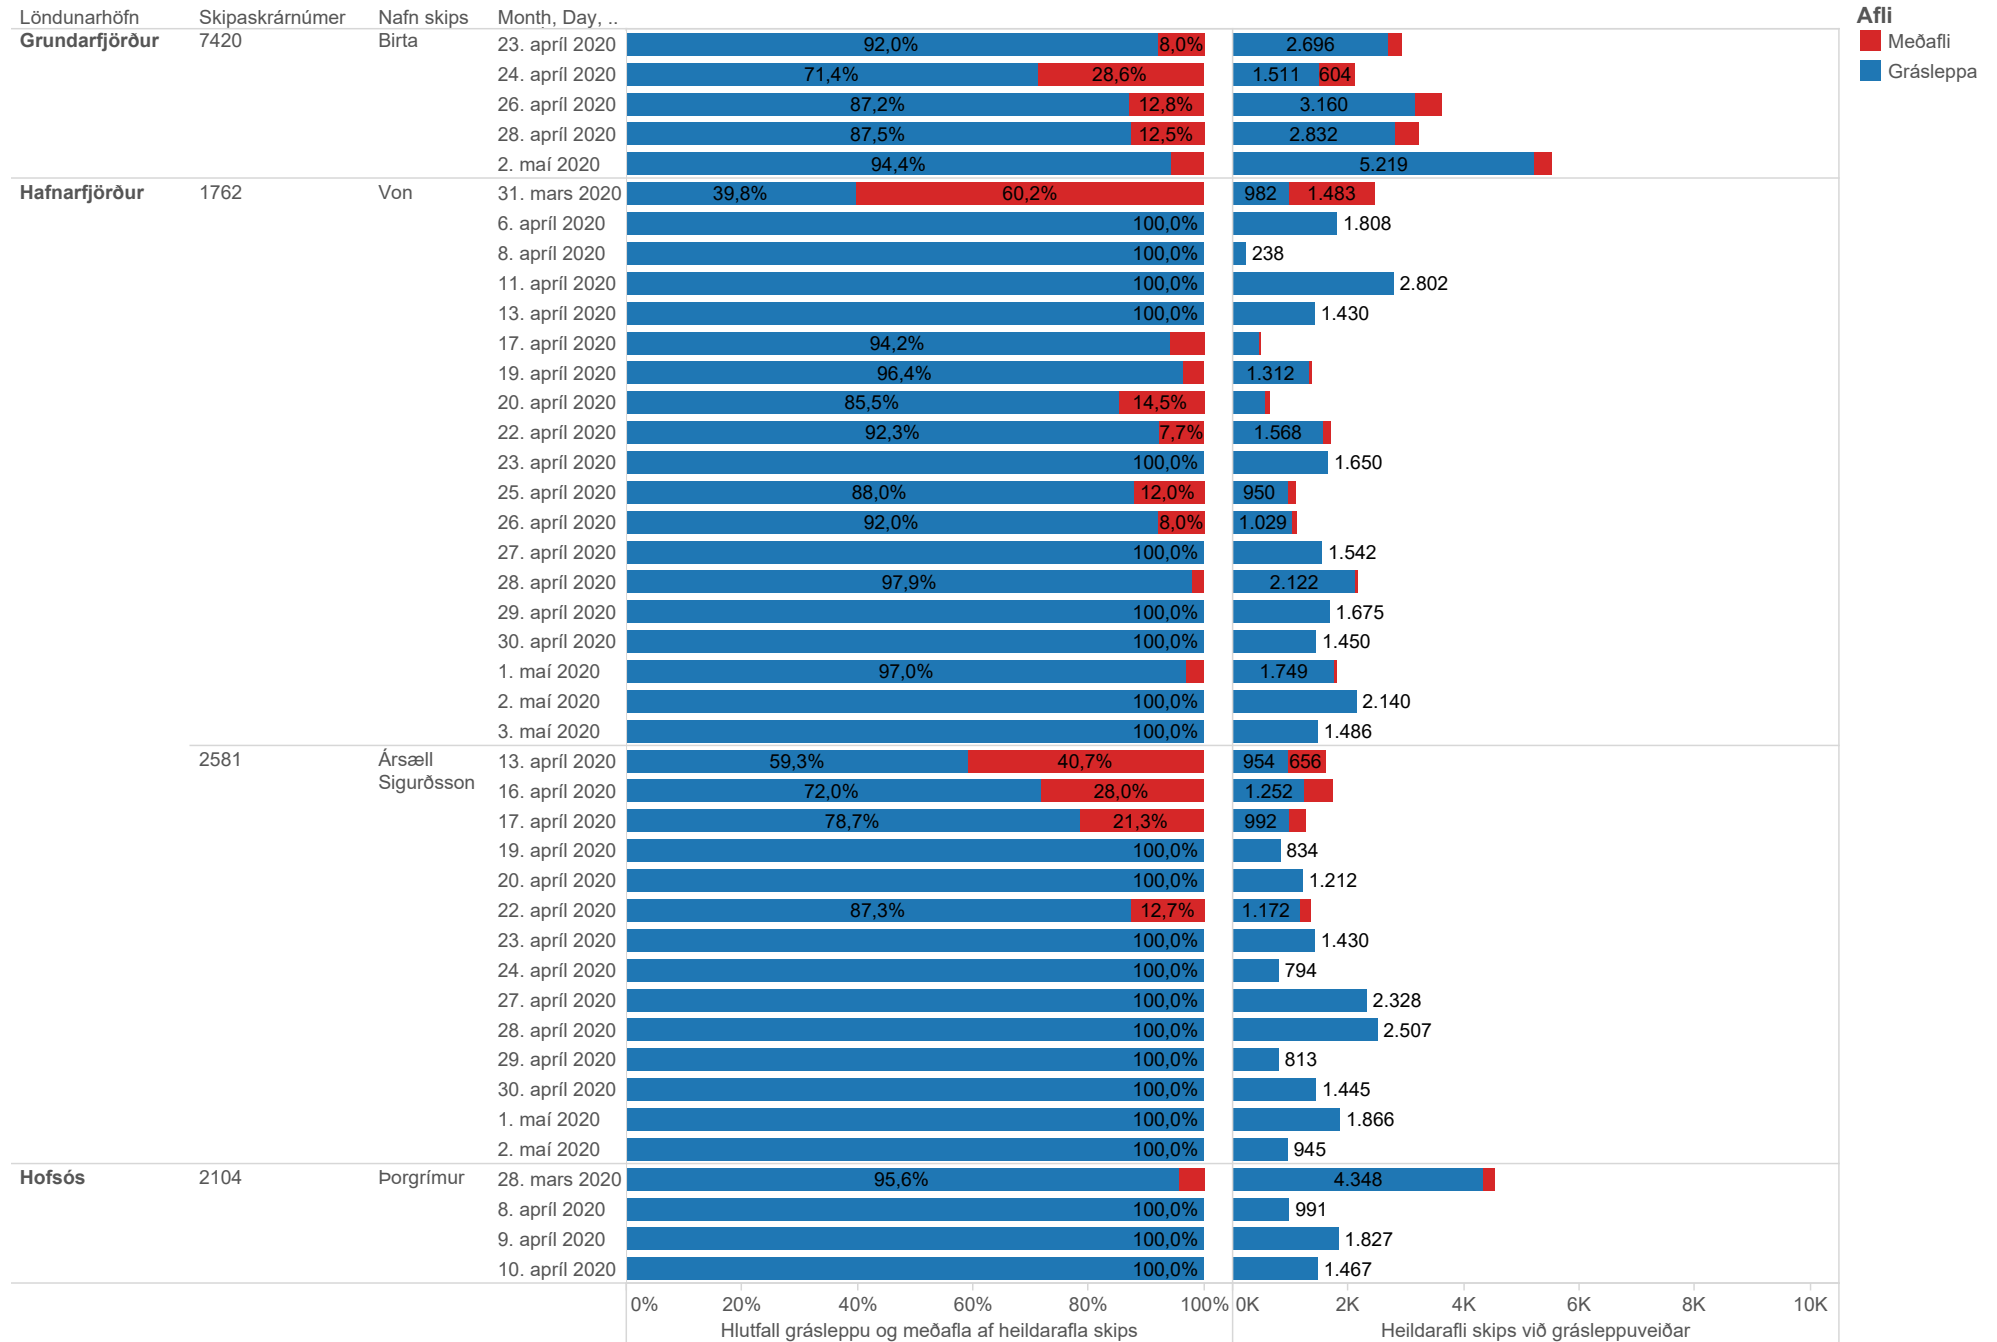

Heildarafli skipa í grásleppu og meðafli í einstökum veiðiferðum