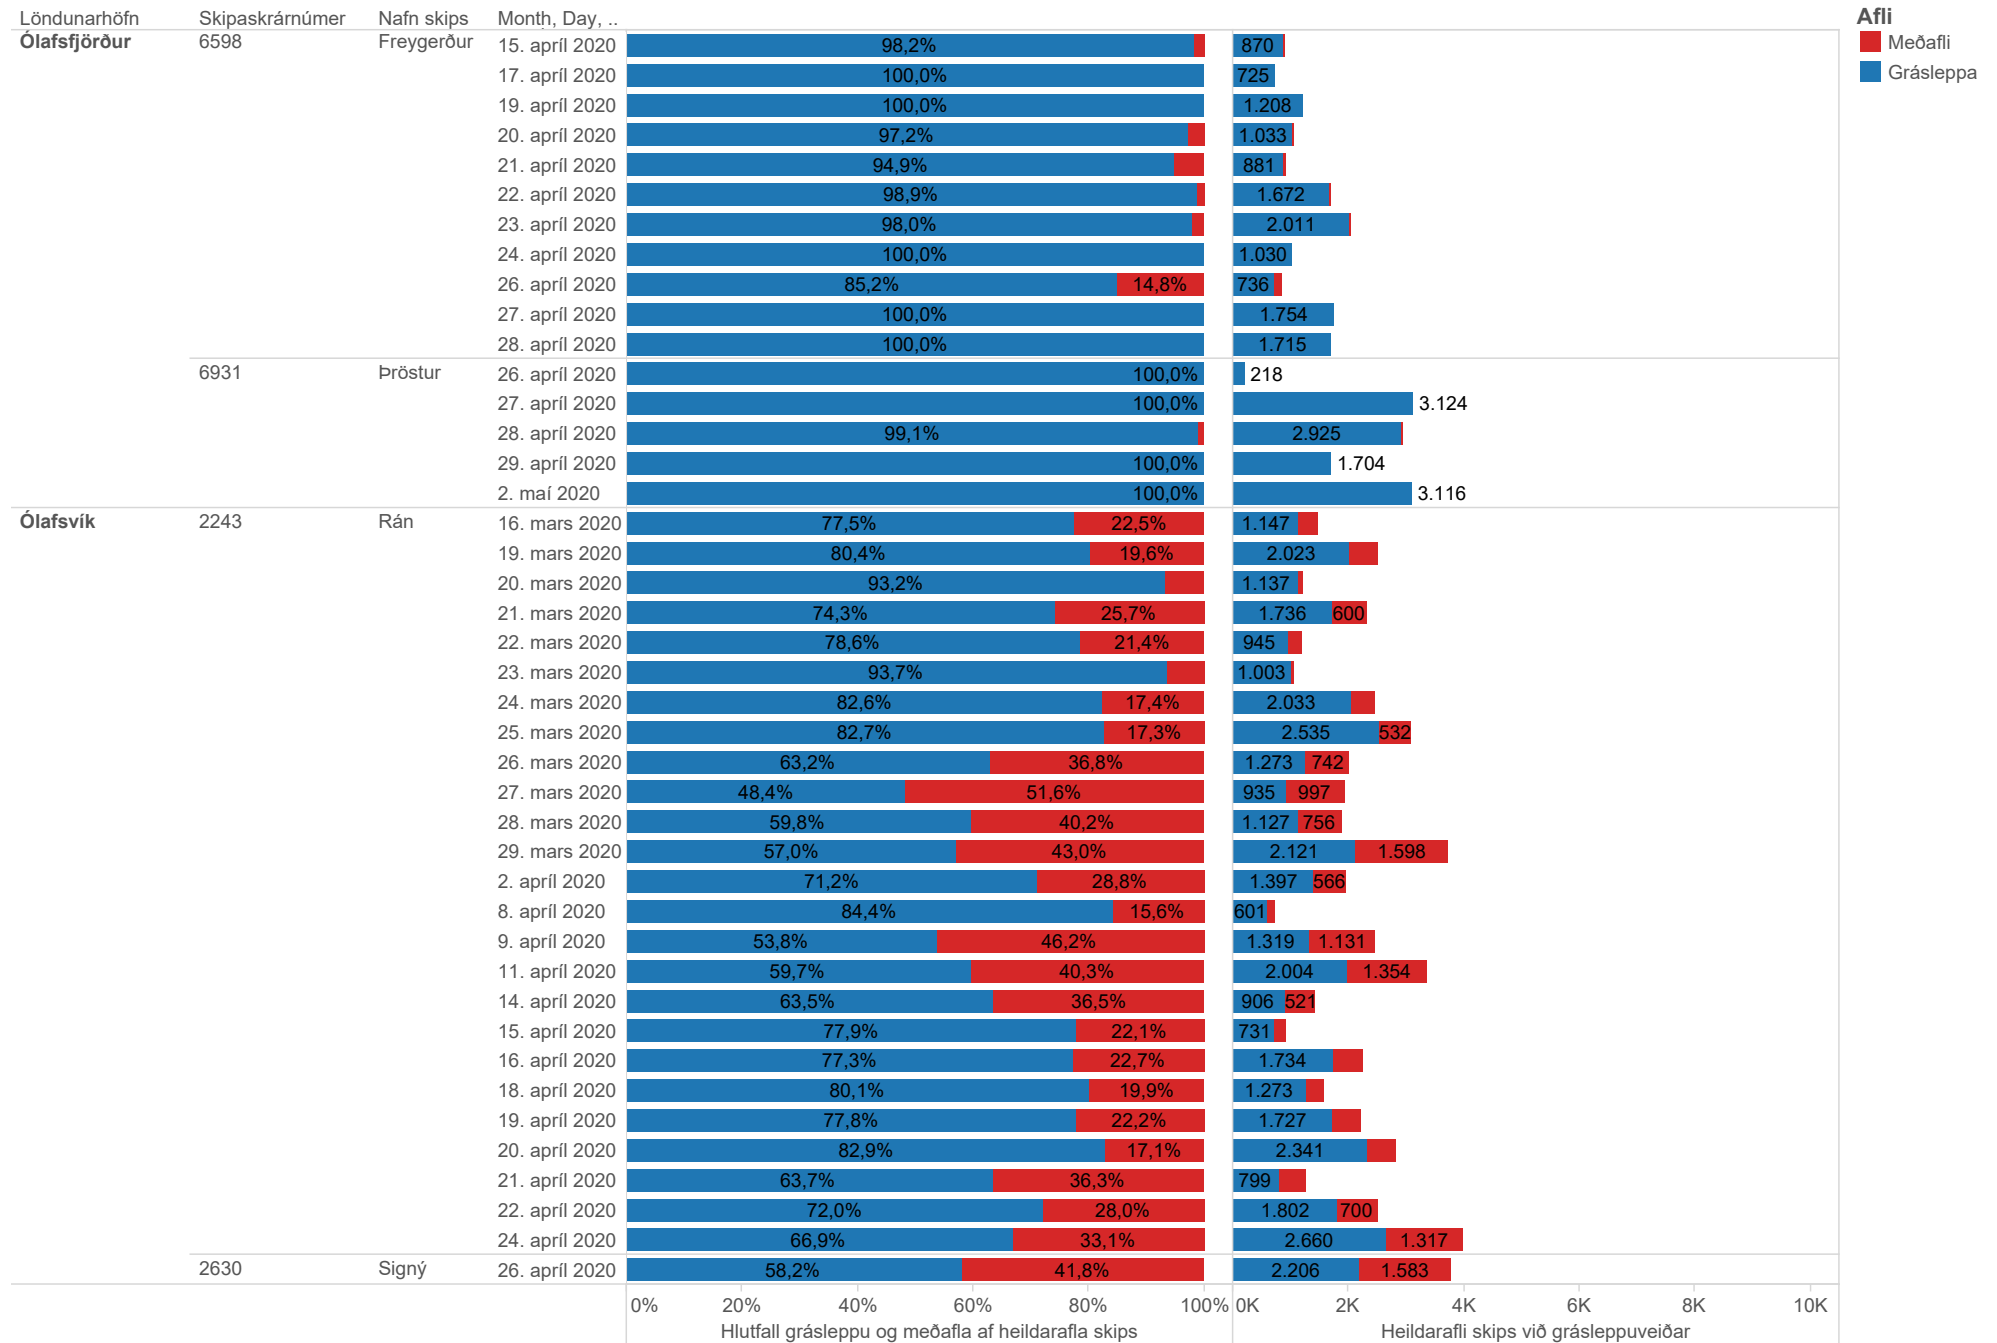

Heildarafli skipa í grásleppu og meðafli í einstökum veiðiferðum