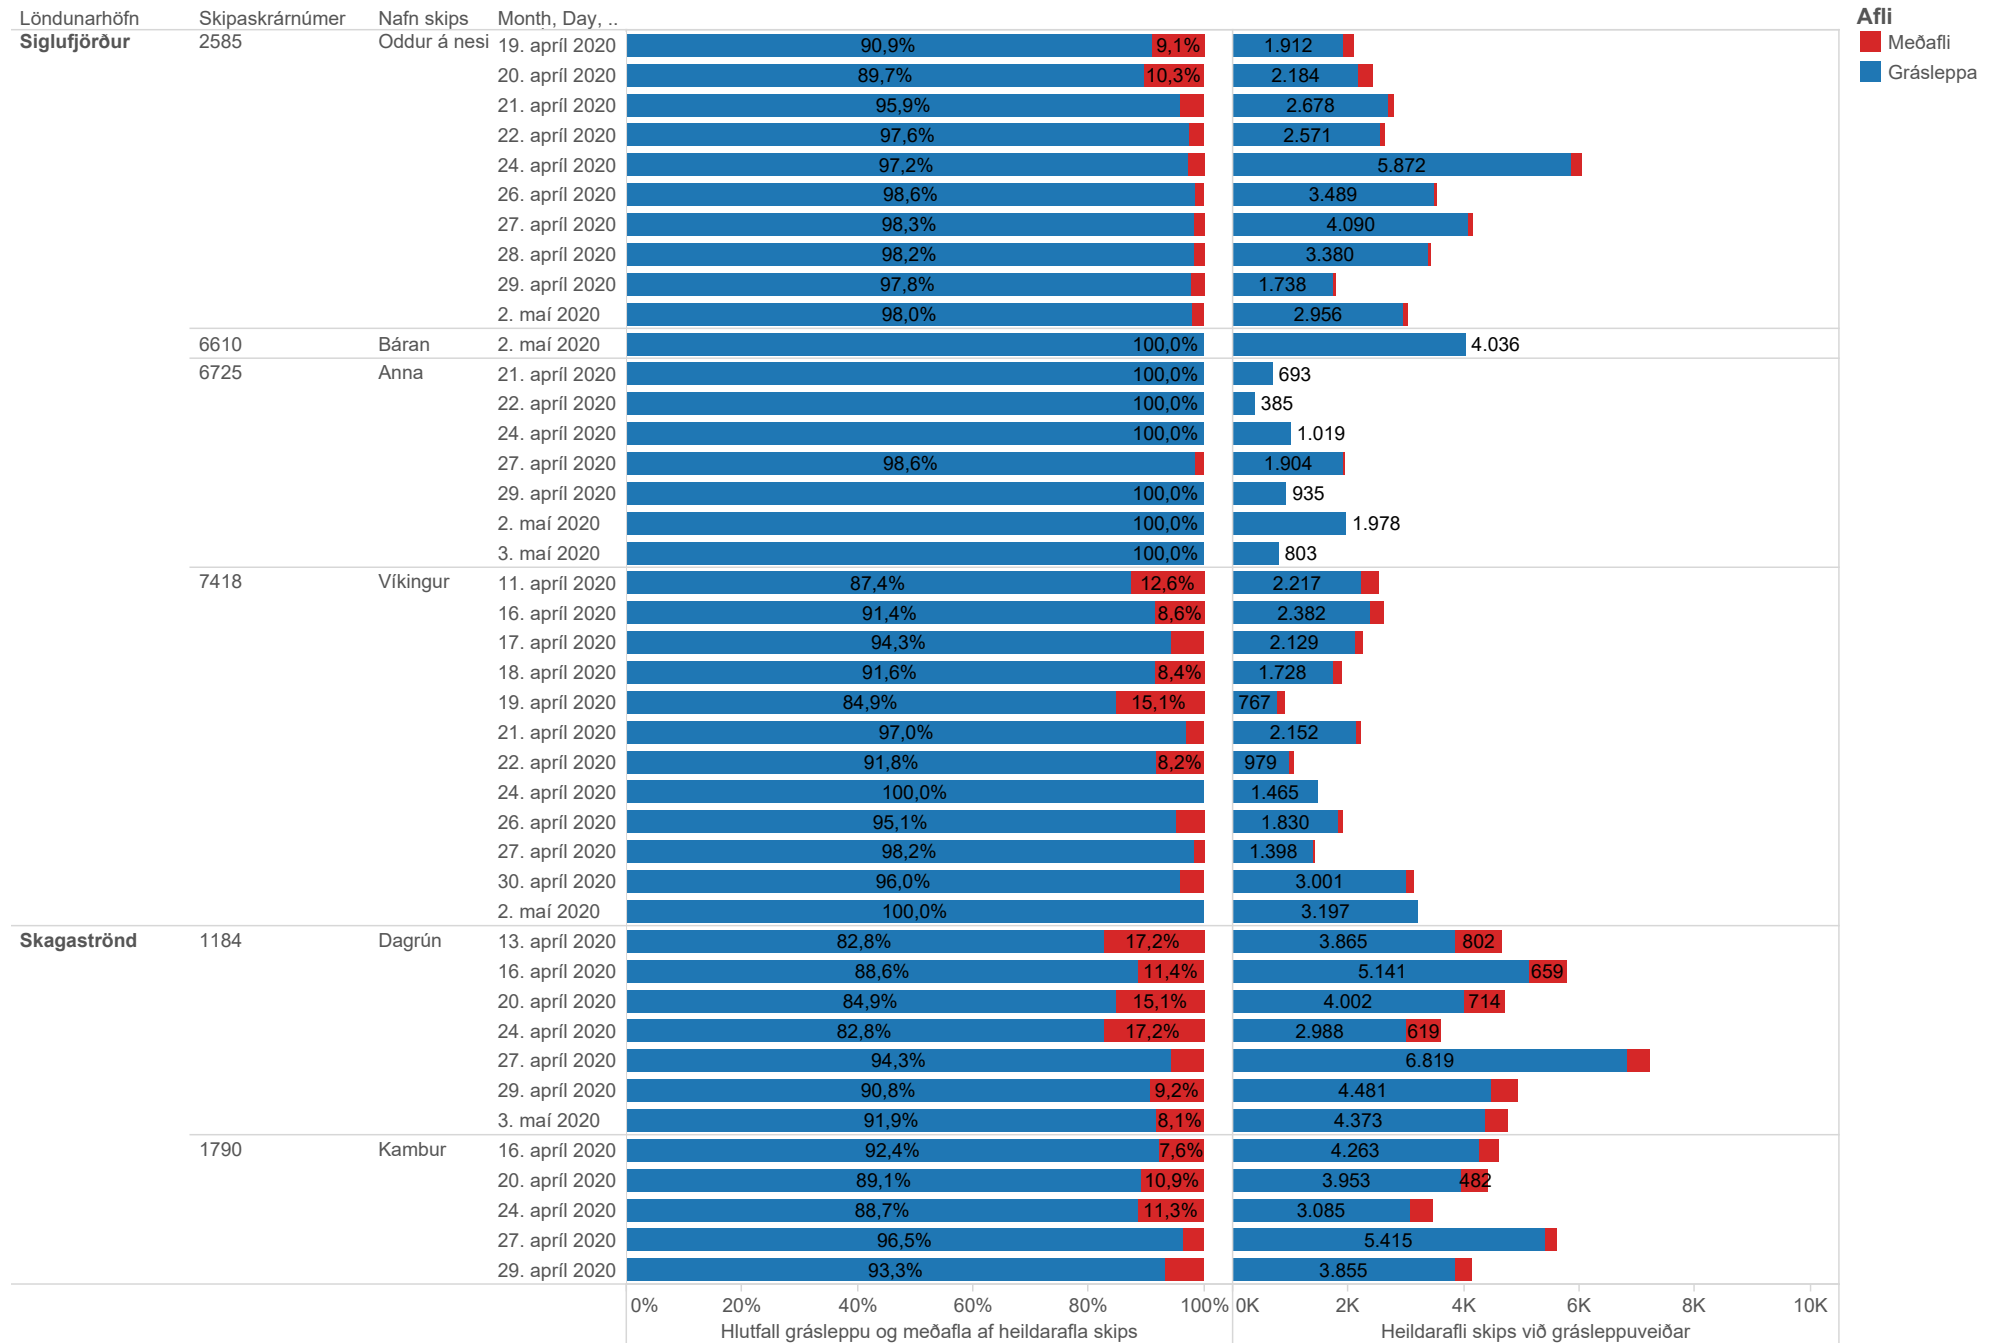

Heildarafli skipa í grásleppu og meðafli í einstökum veiðiferðum