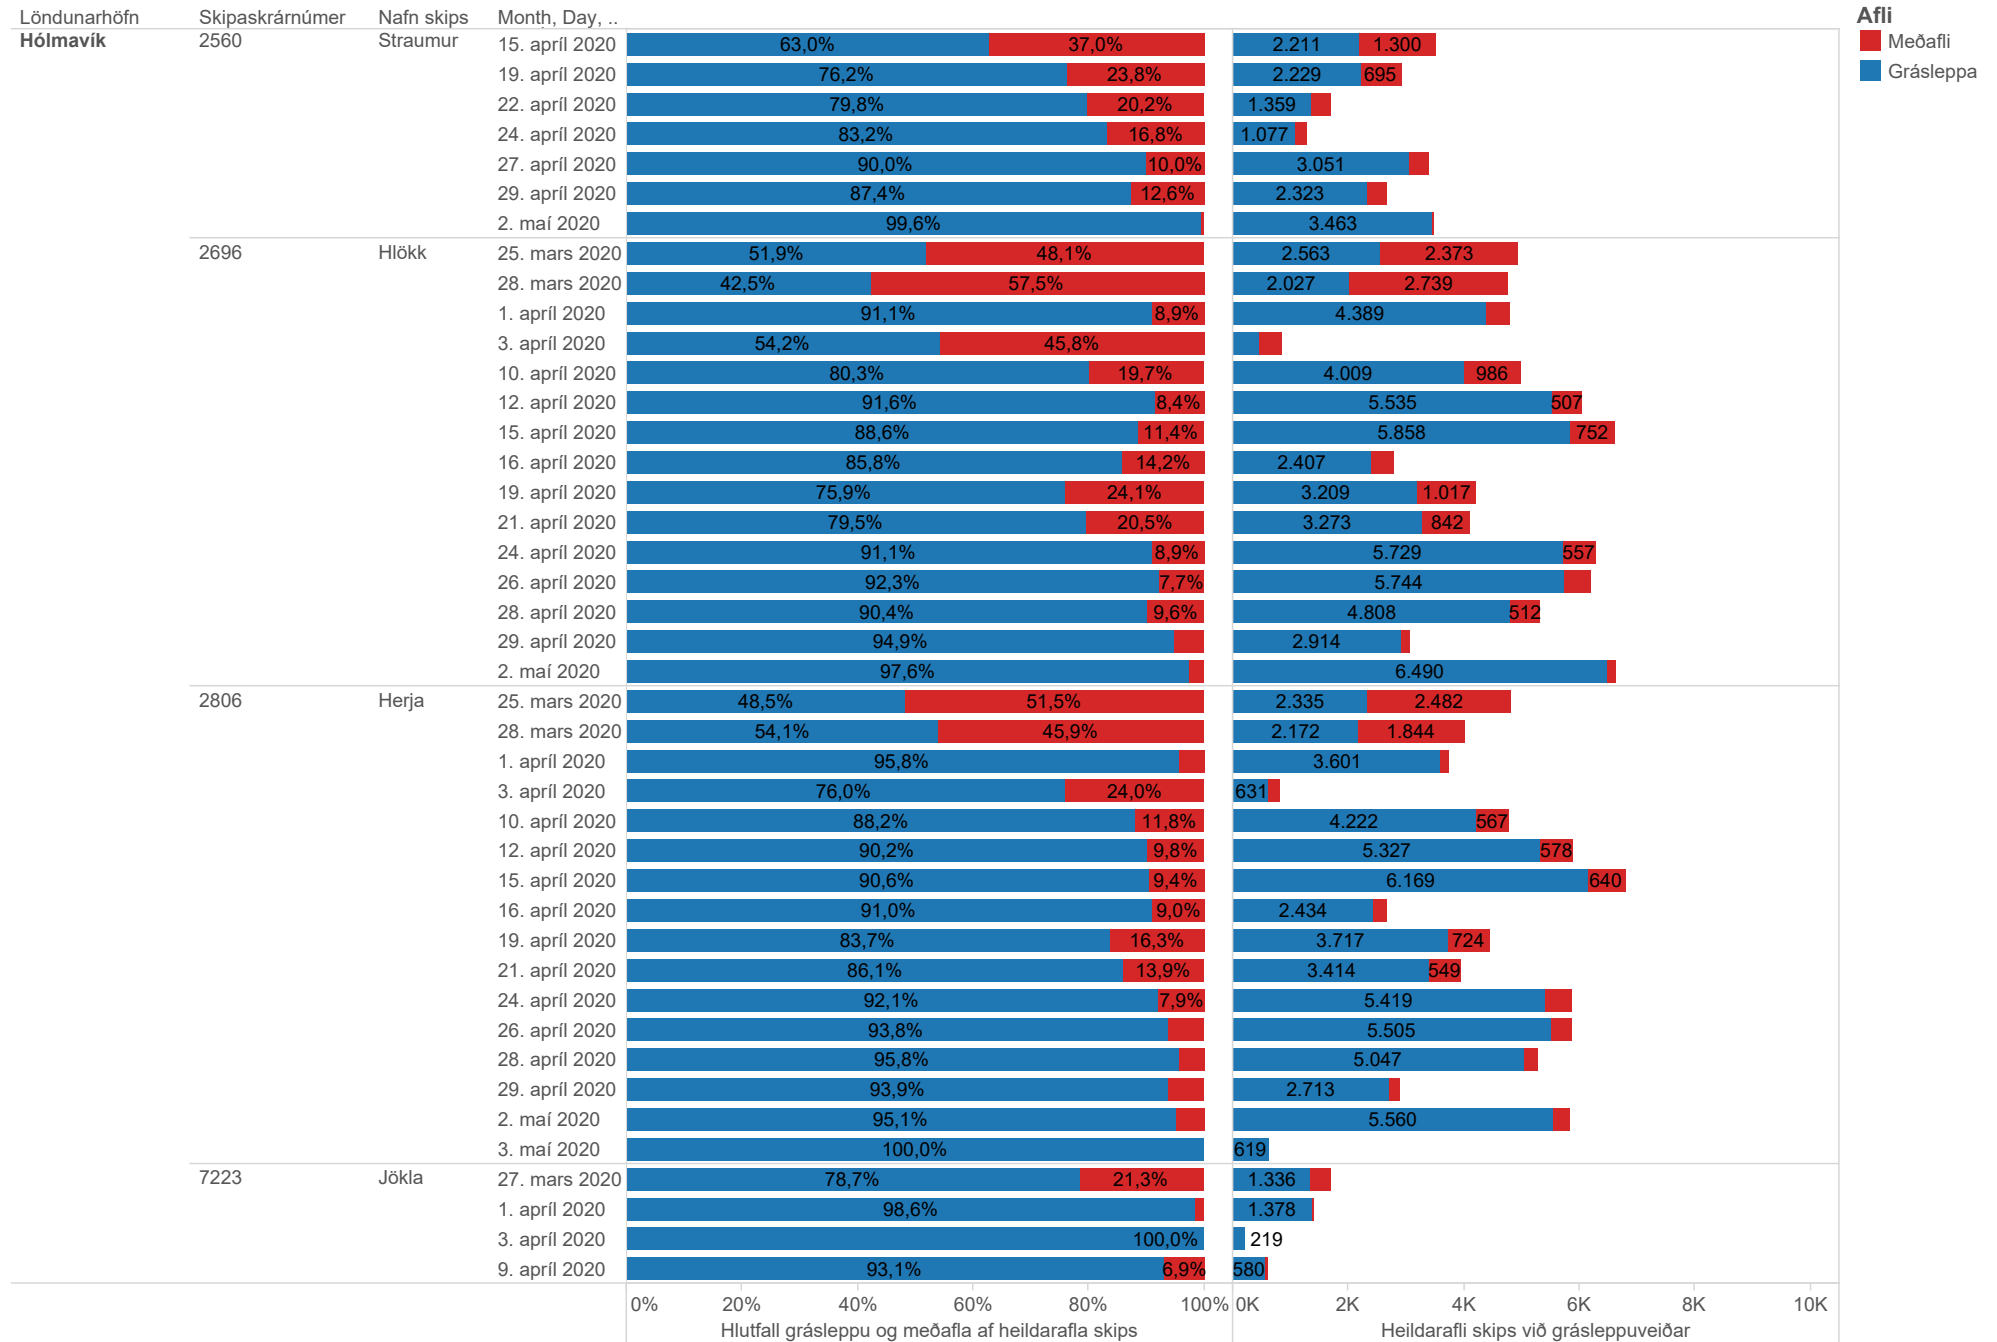

Heildarafli skipa í grásleppu og meðafli í einstökum veiðiferðum