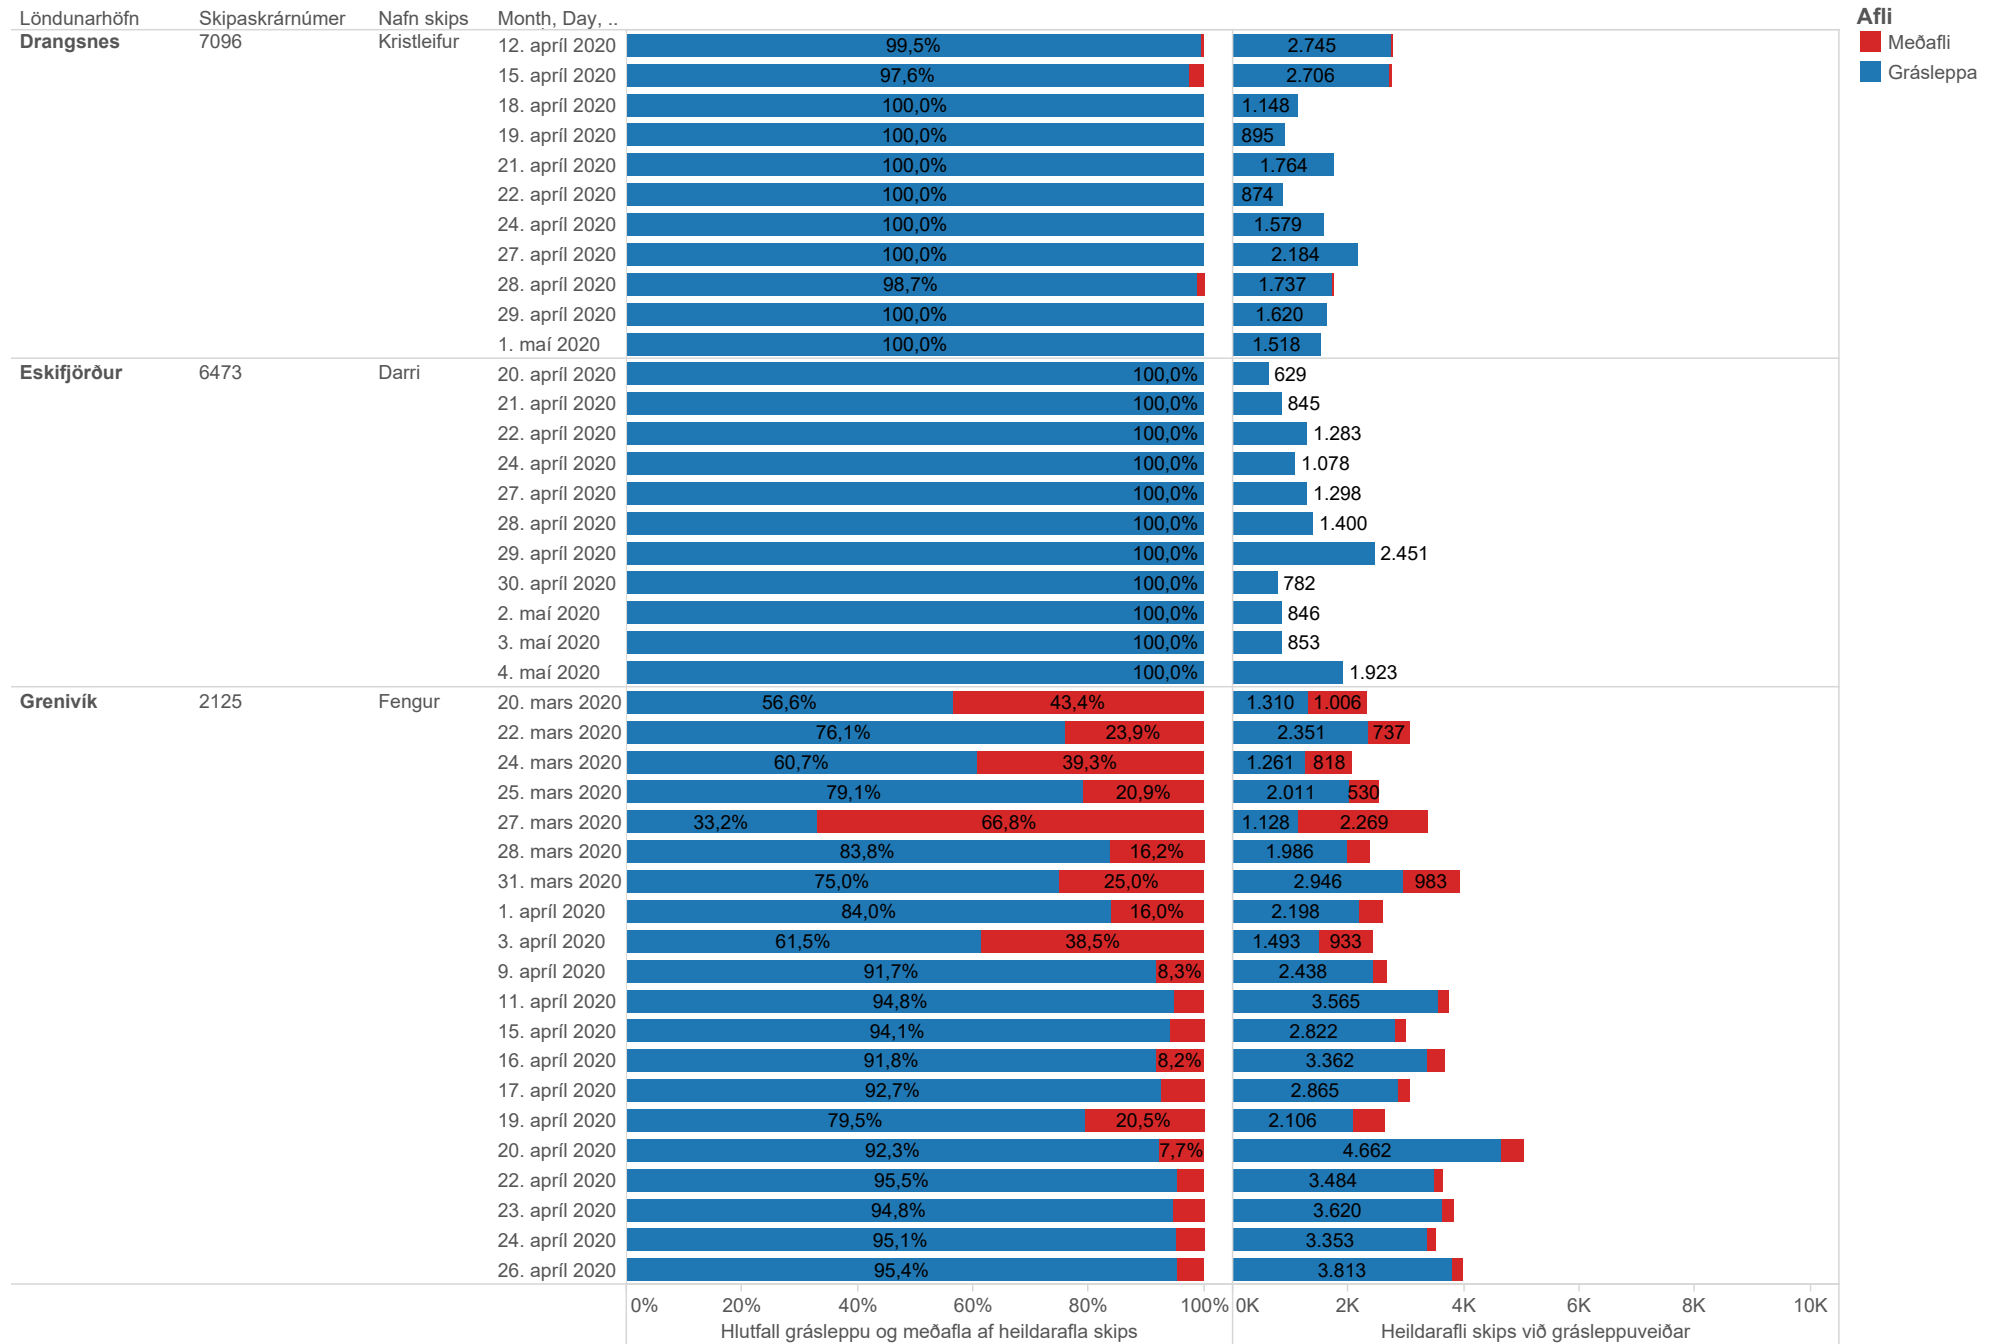

Heildarafli skipa í grásleppu og meðafli í einstökum veiðiferðum