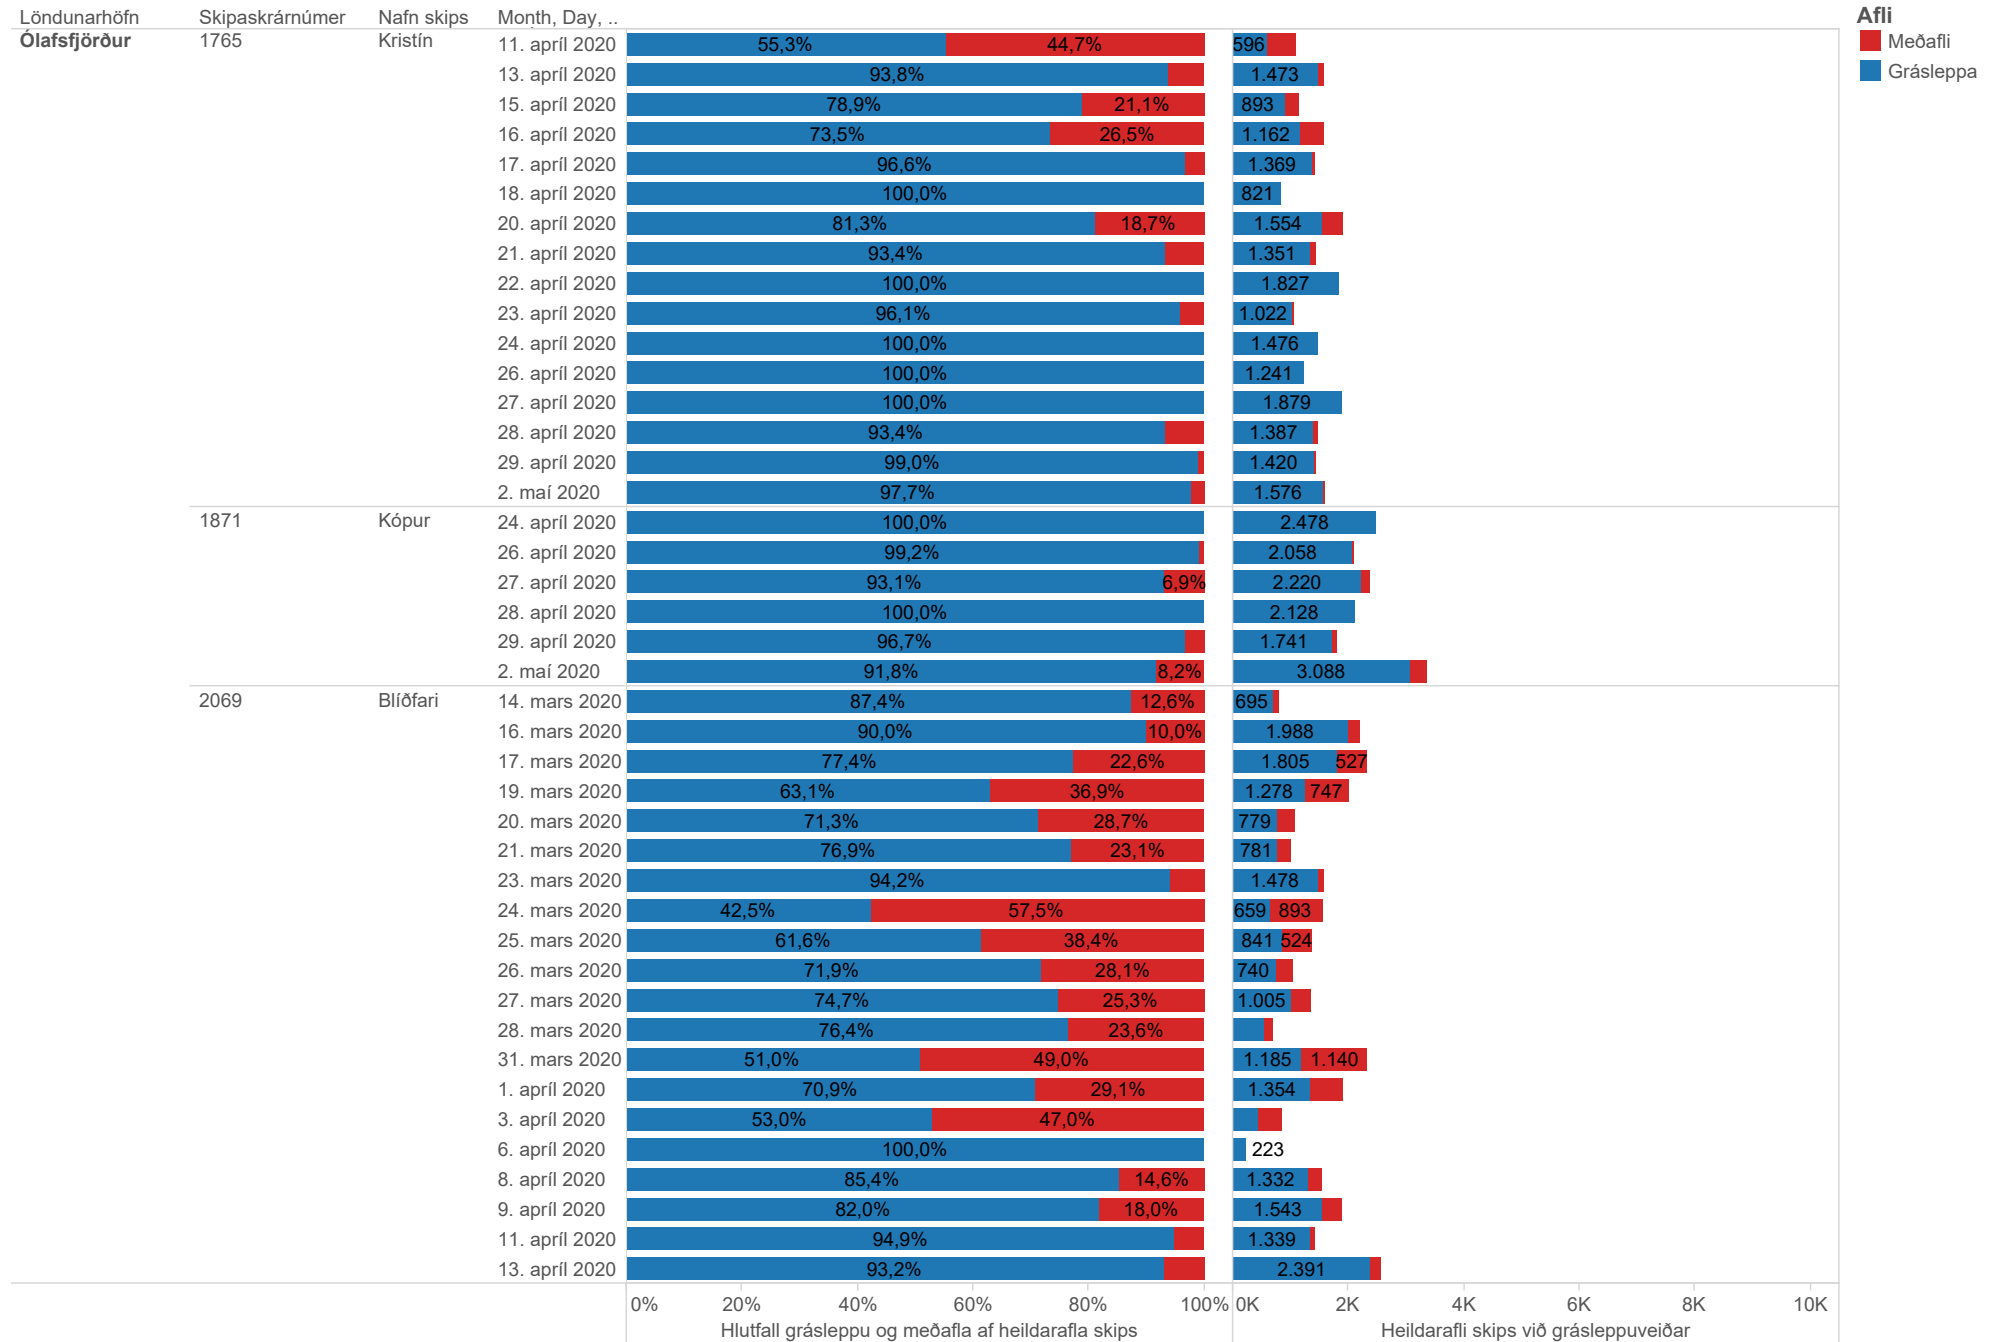

Heildarafli skipa í grásleppu og meðafli í einstökum veiðiferðum