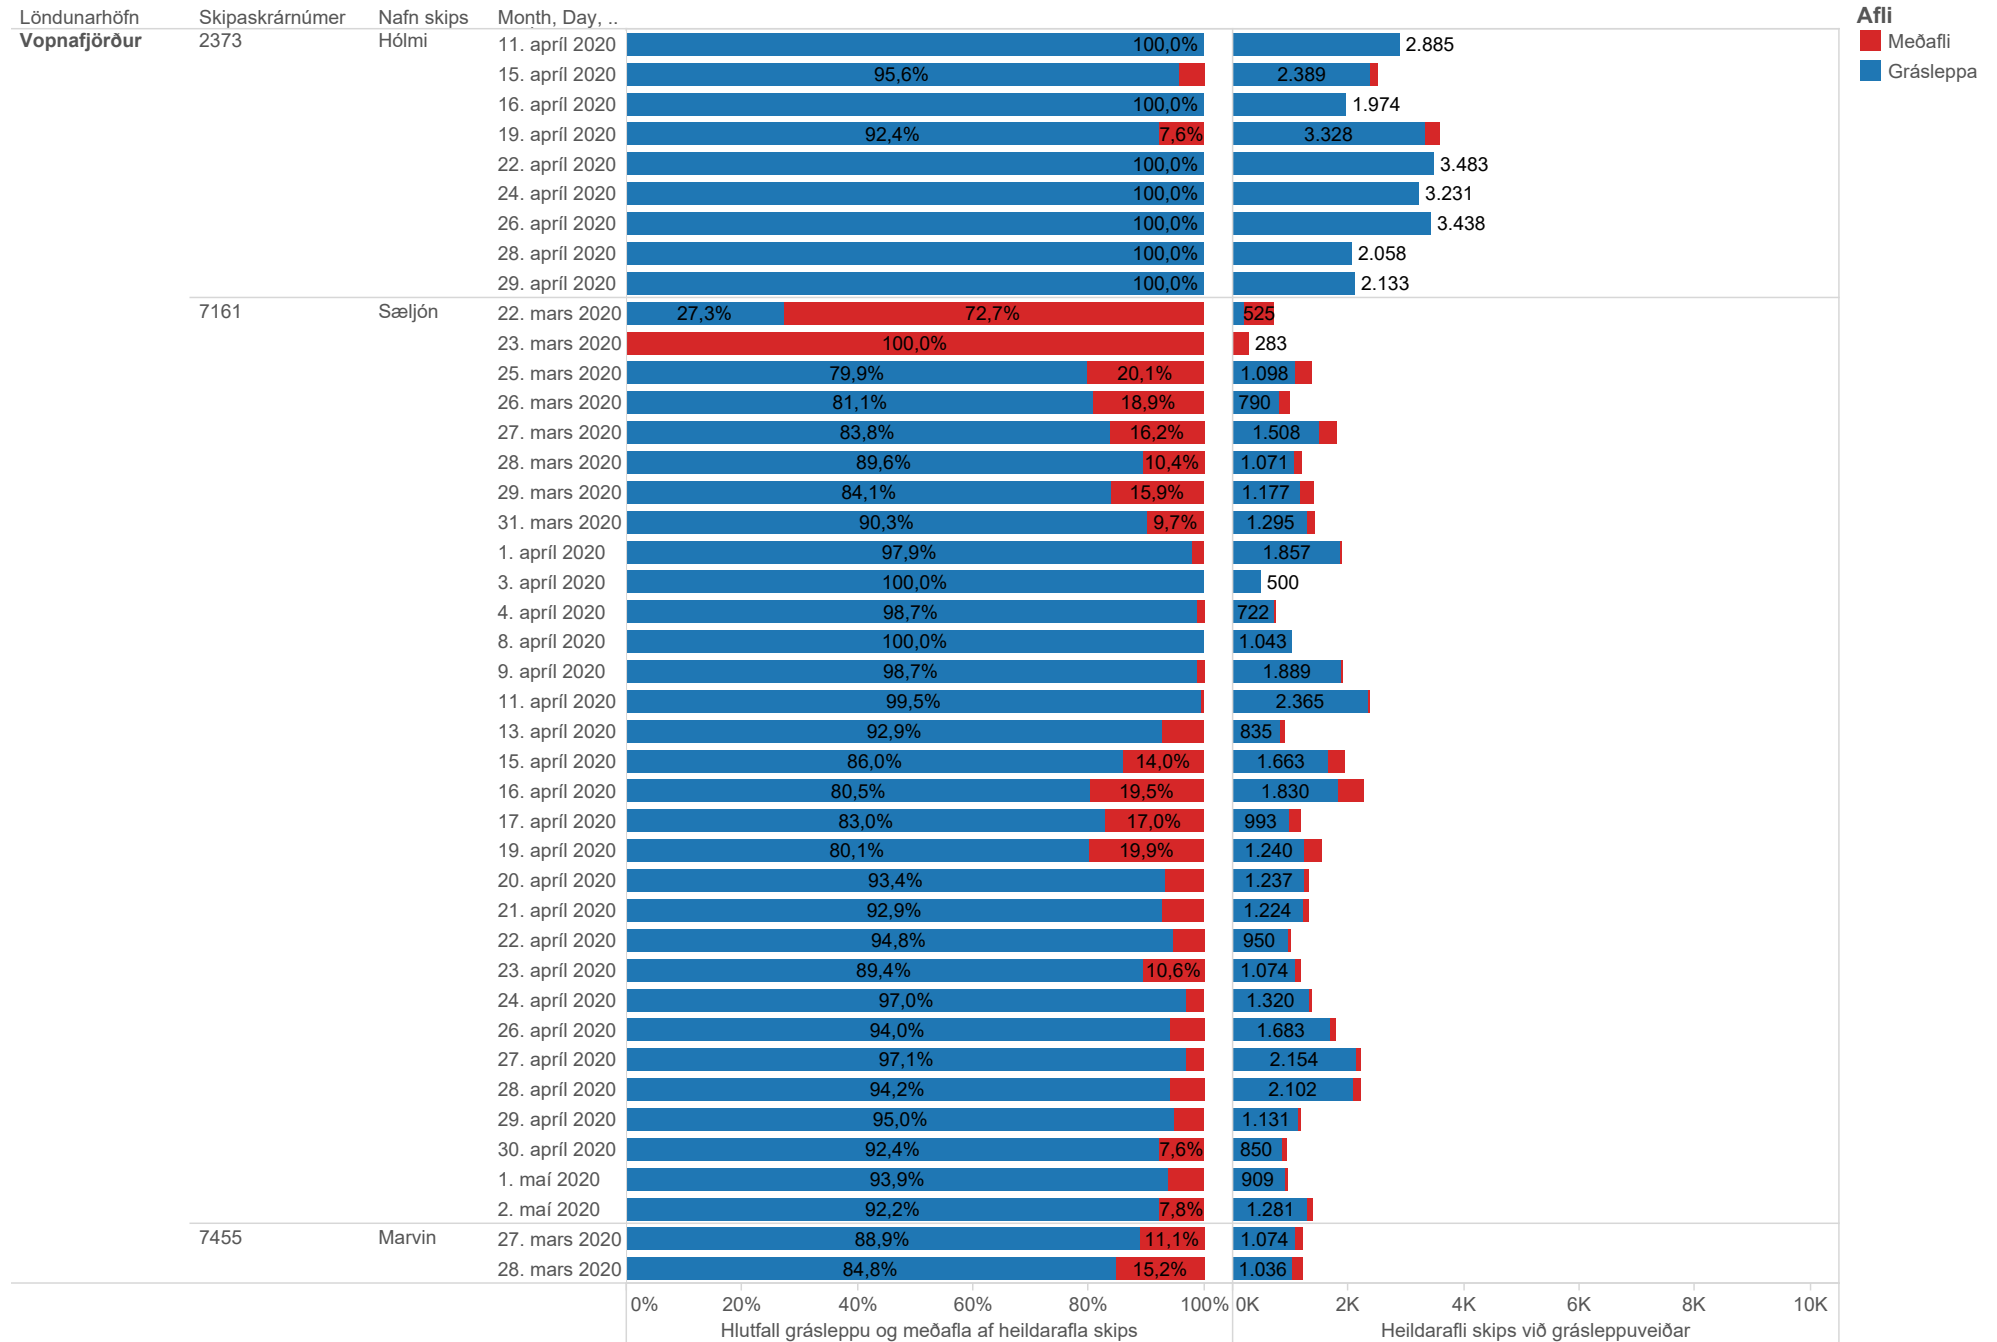

Heildarafli skipa í grásleppu og meðafli í einstökum veiðiferðum