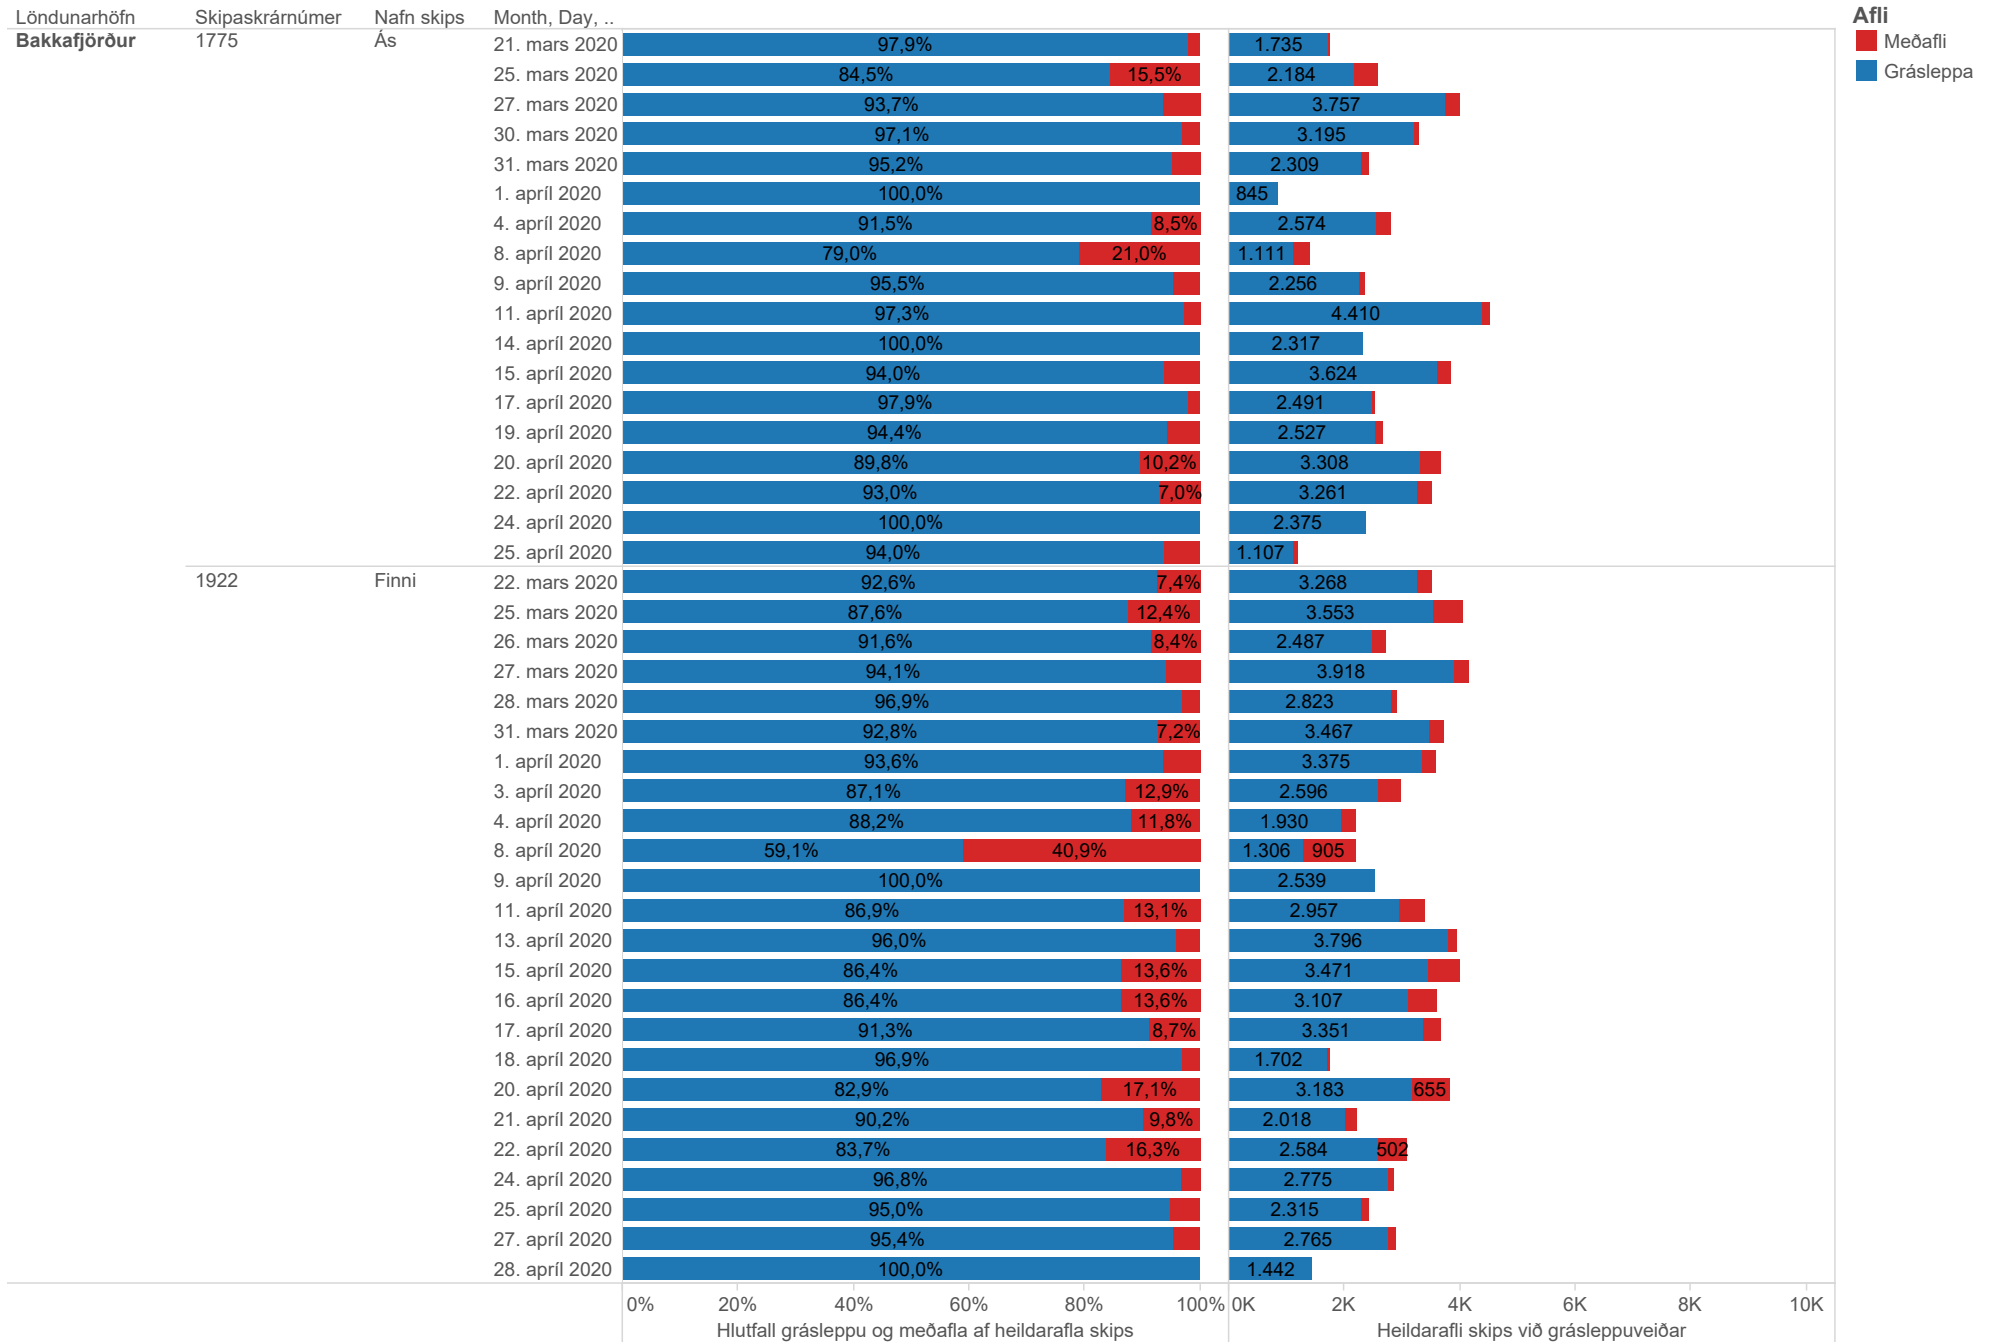

Heildarafli skipa í grásleppu og meðafli í einstökum veiðiferðum