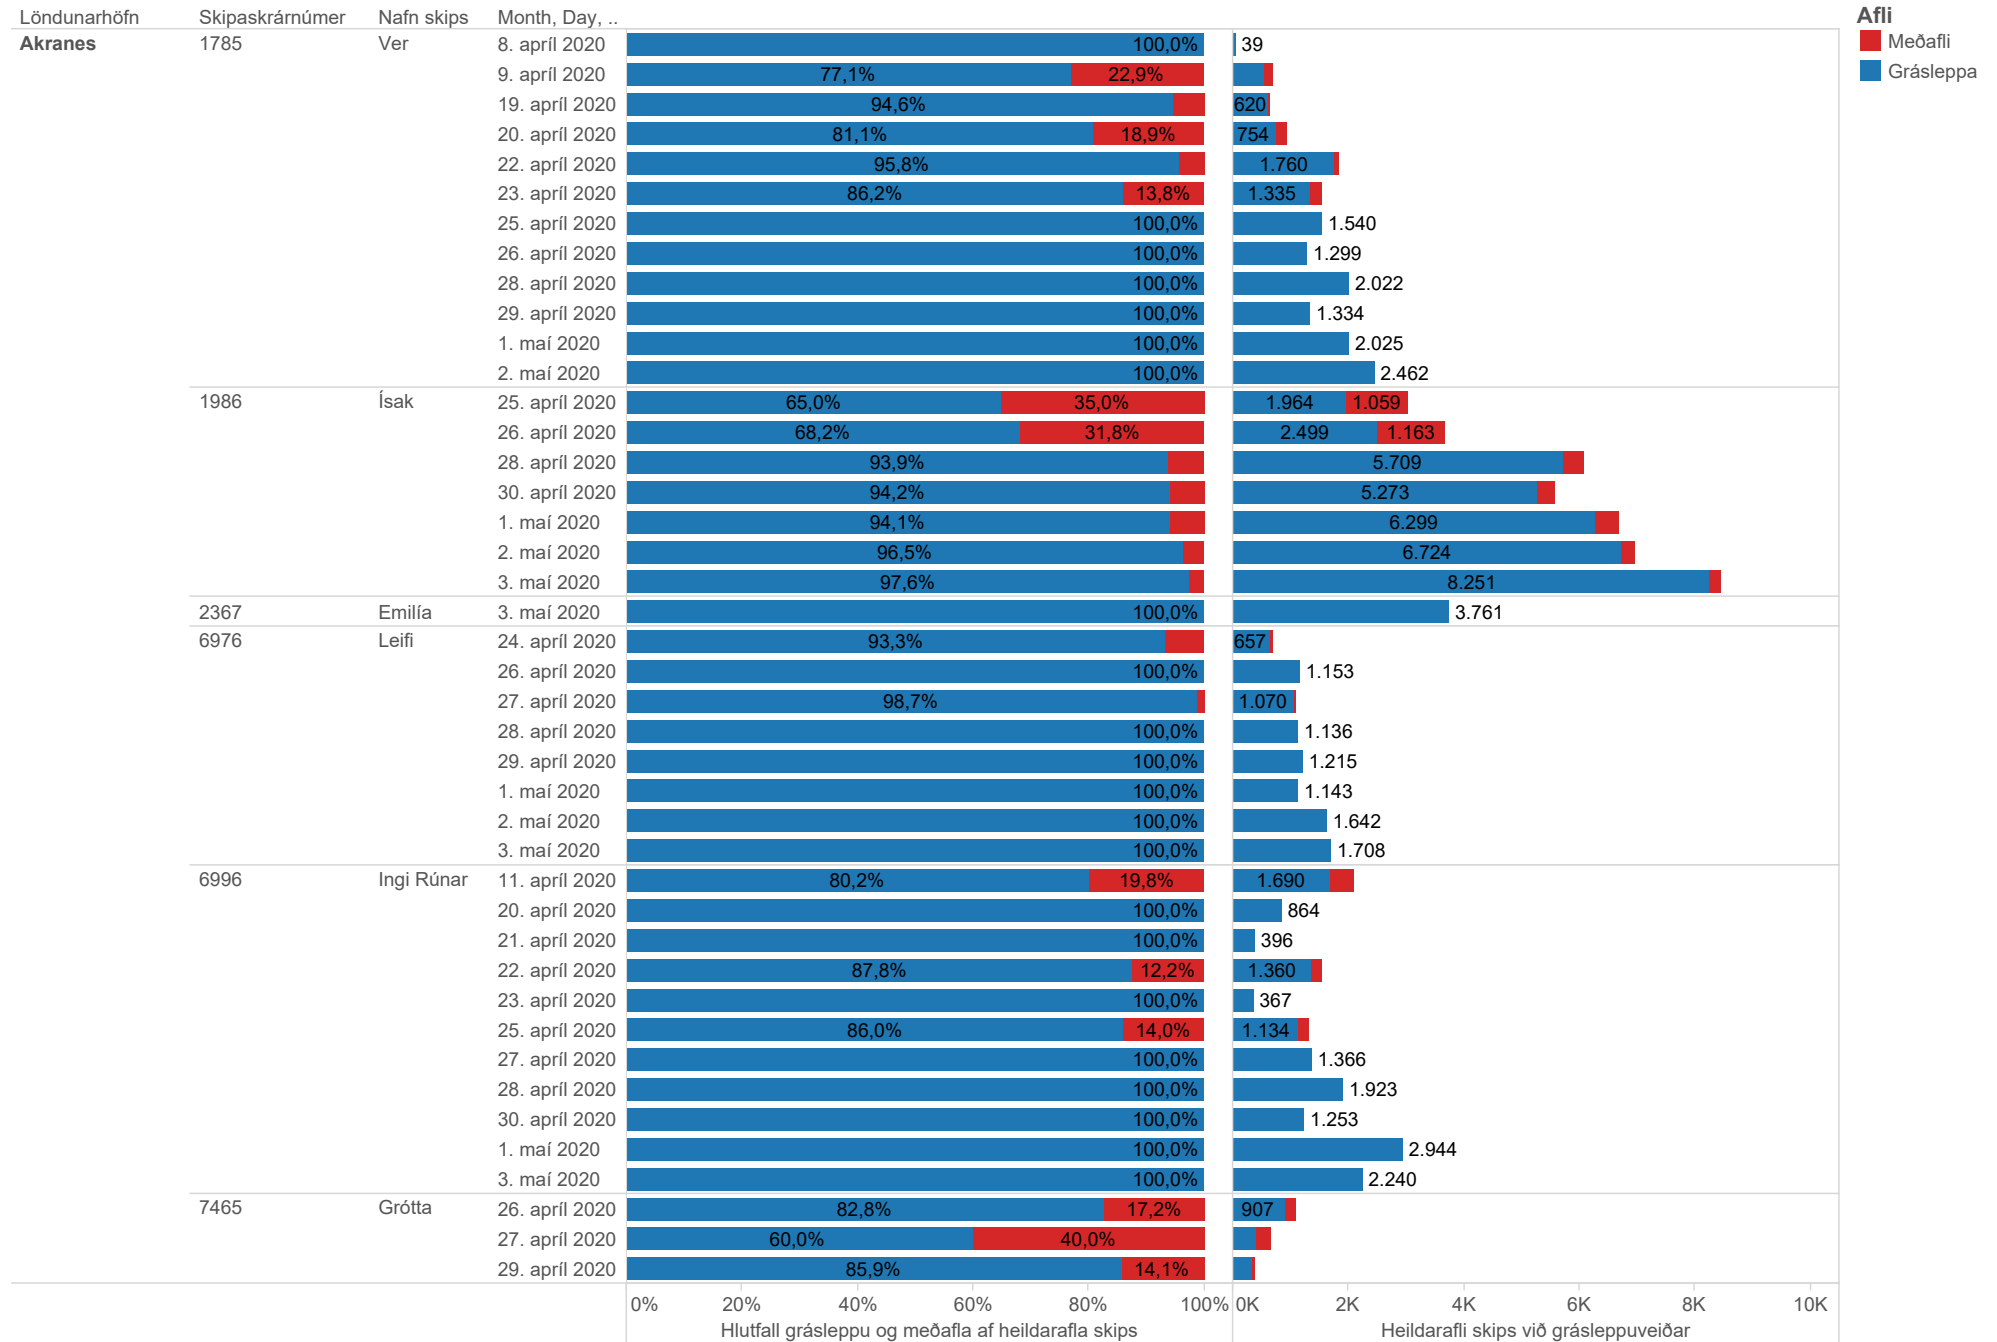

Heildarafli skipa í grásleppu og meðafli í einstökum veiðiferðum