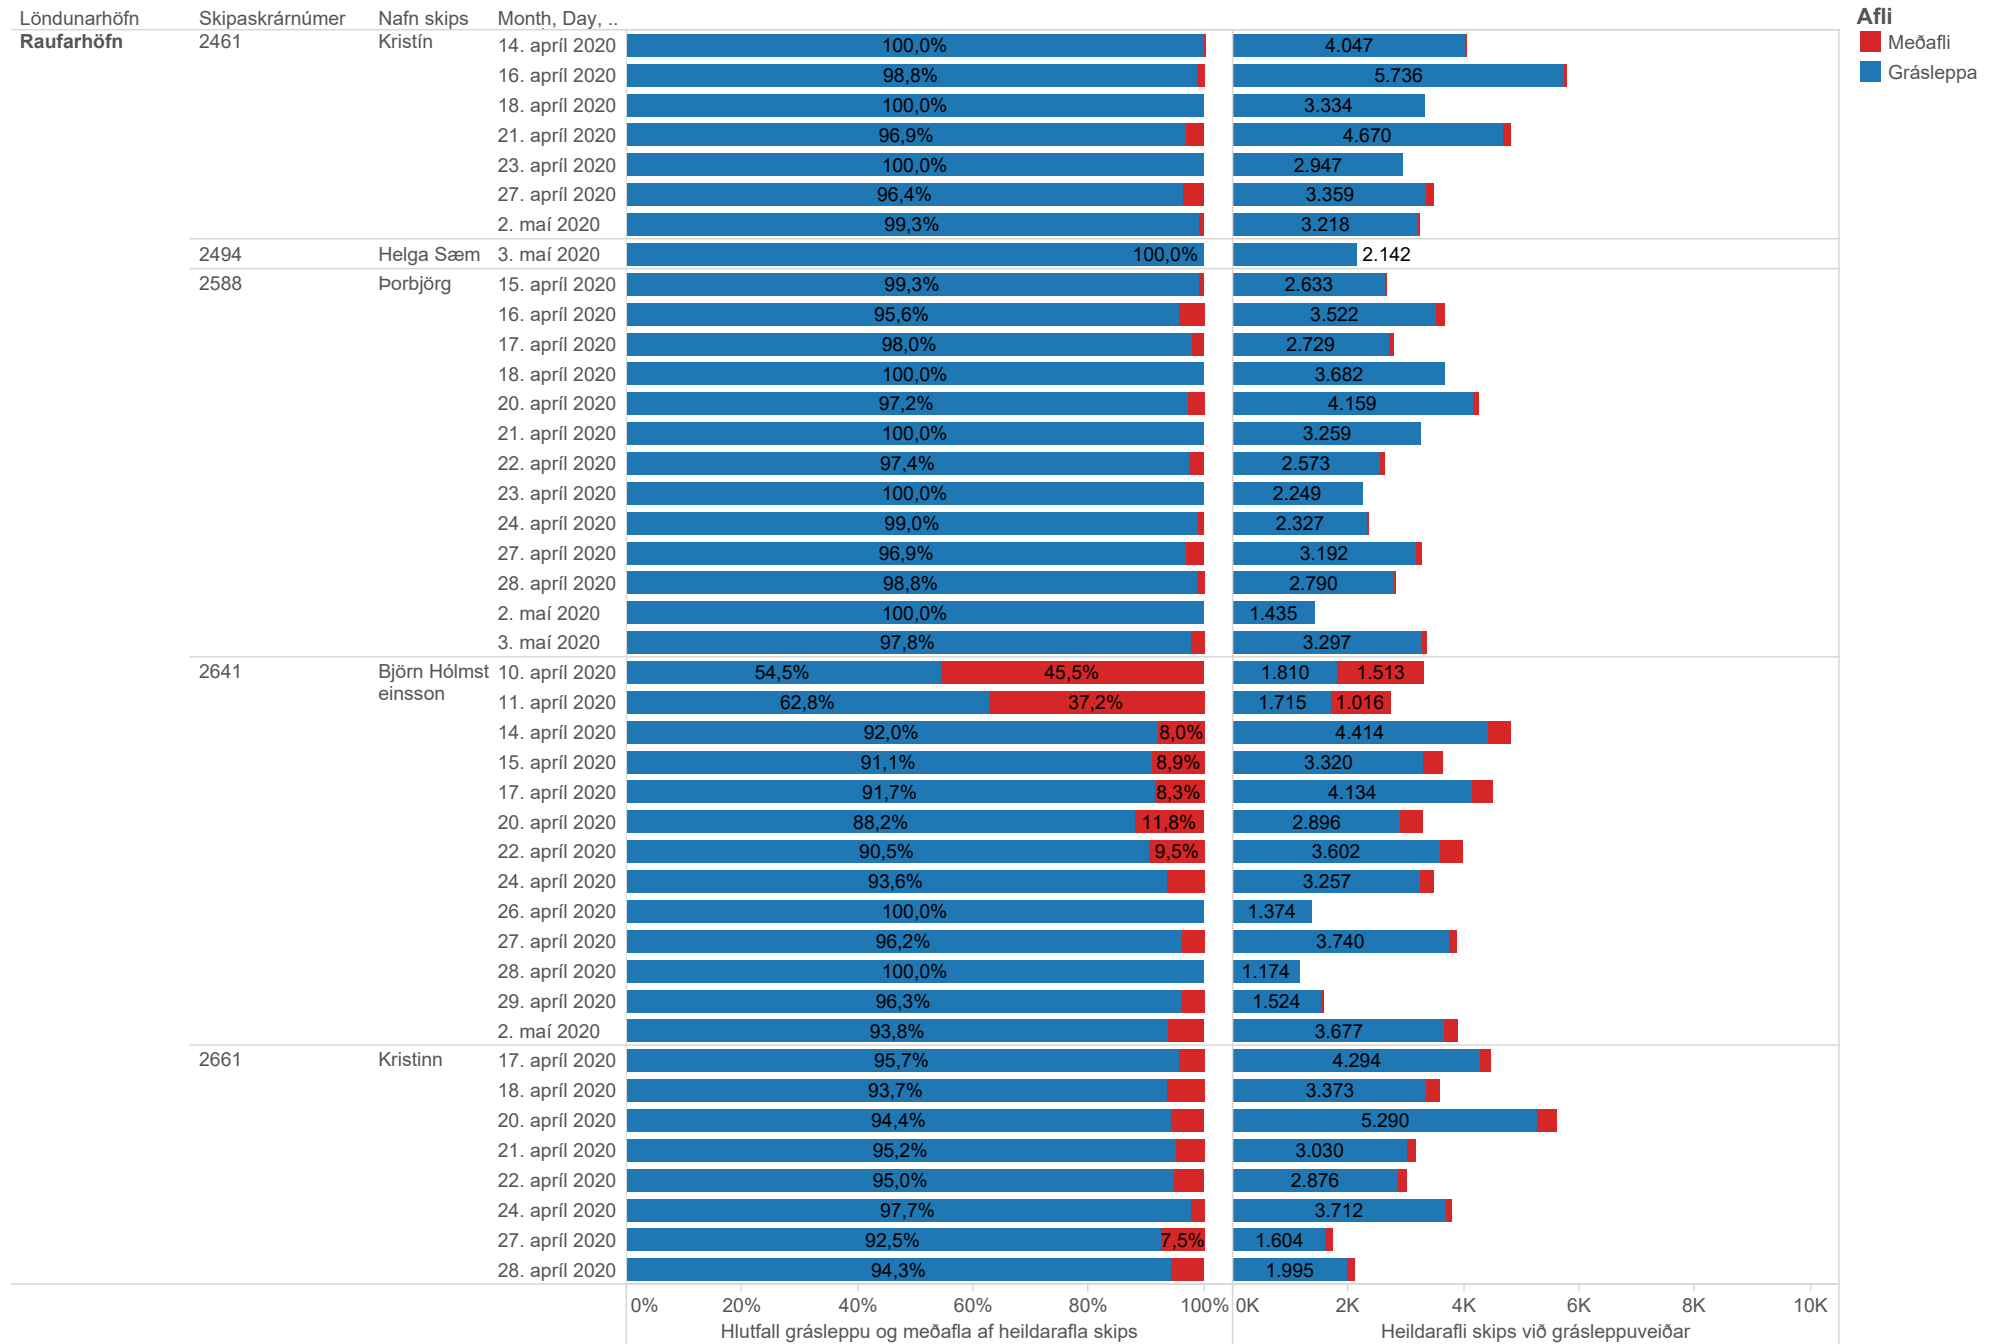

Heildarafli skipa í grásleppu og meðafli í einstökum veiðiferðum