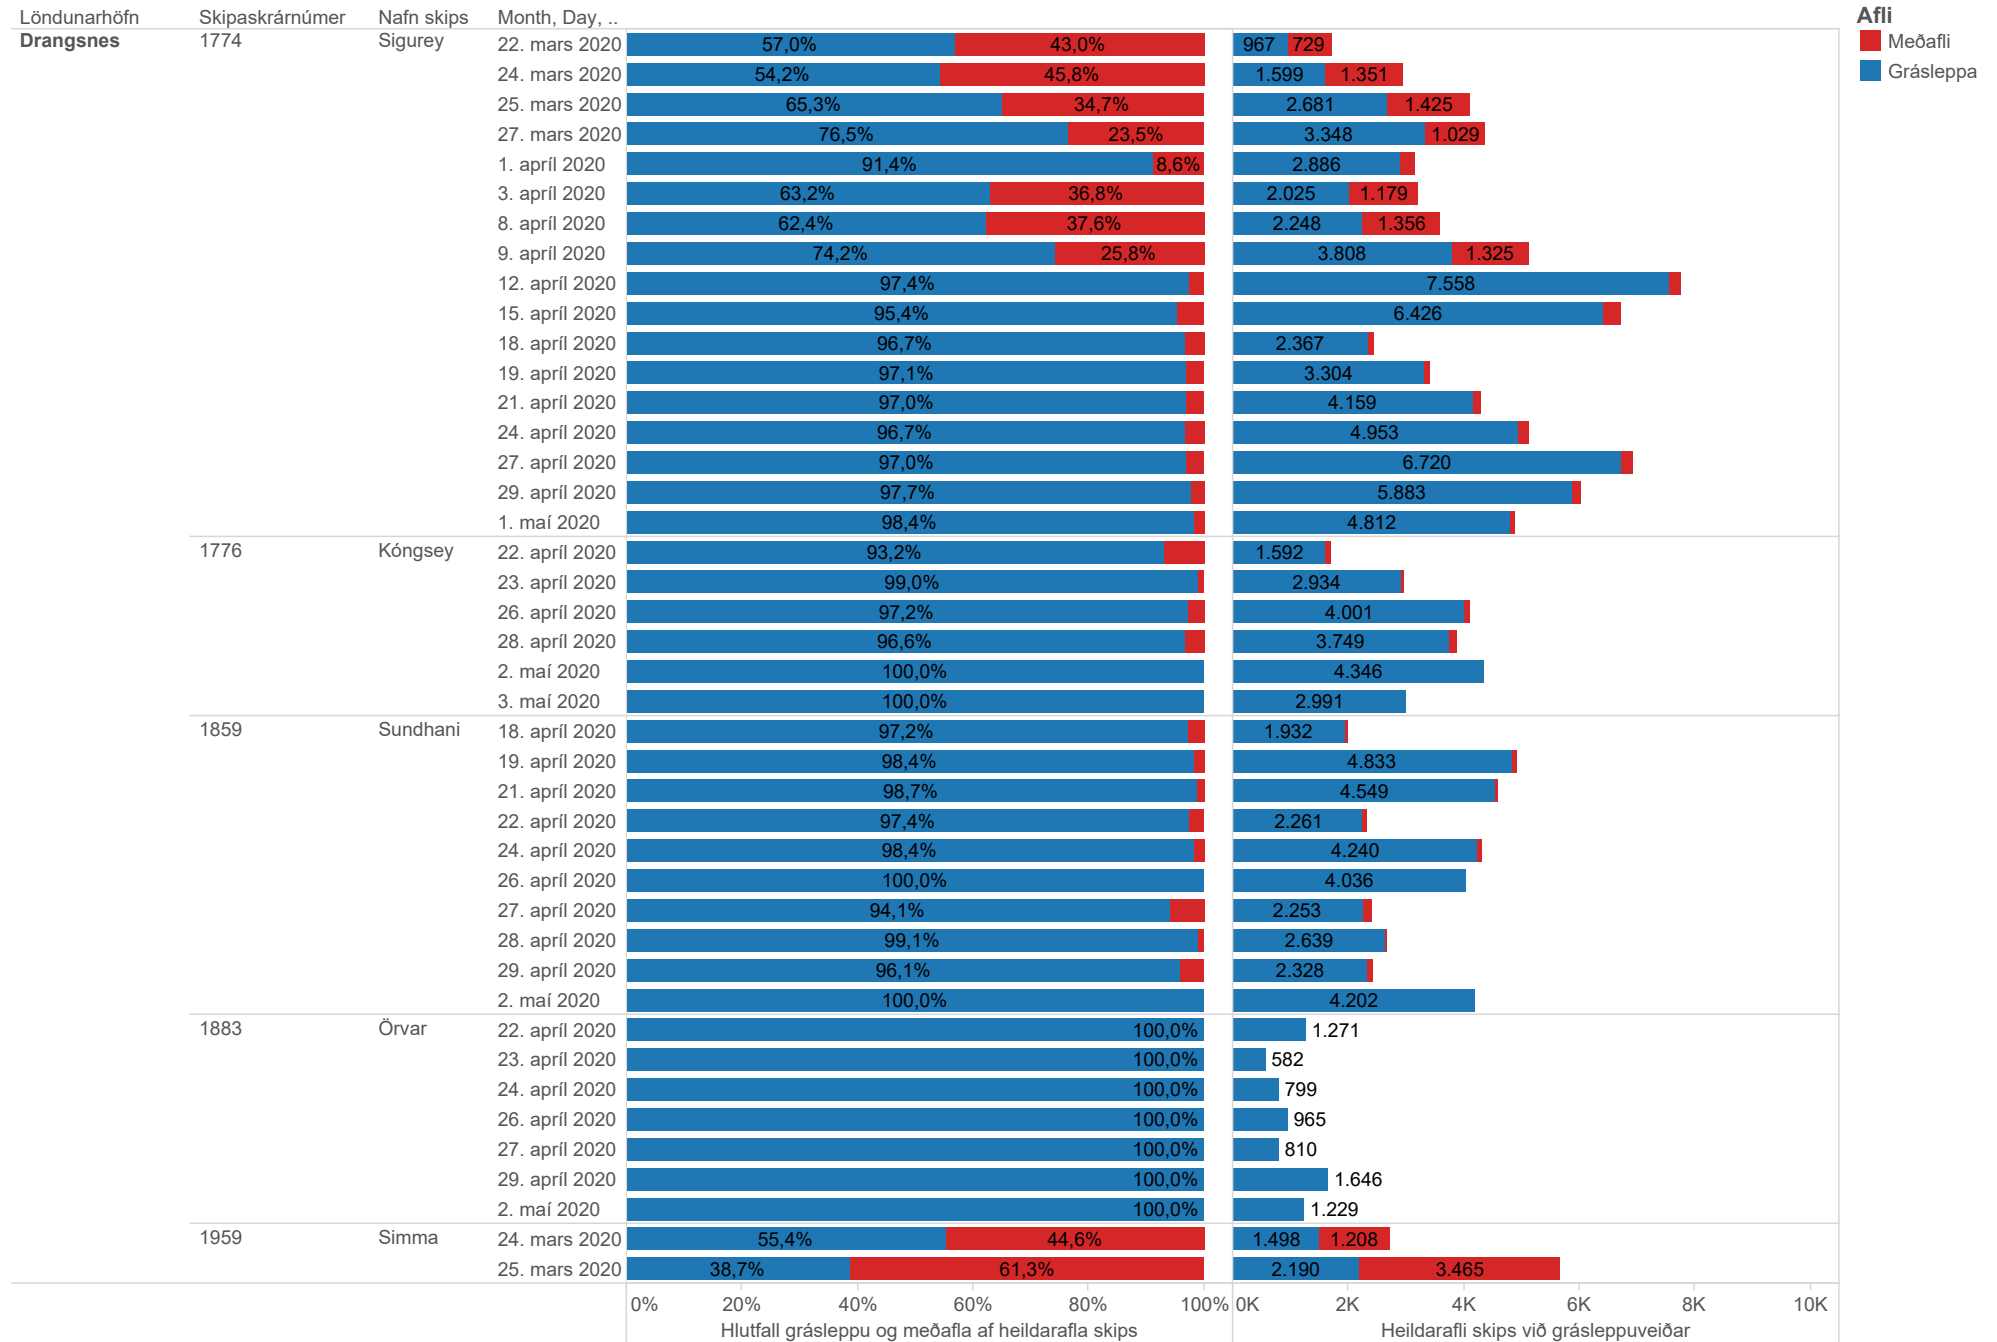

Heildarafli skipa í grásleppu og meðafli í einstökum veiðiferðum