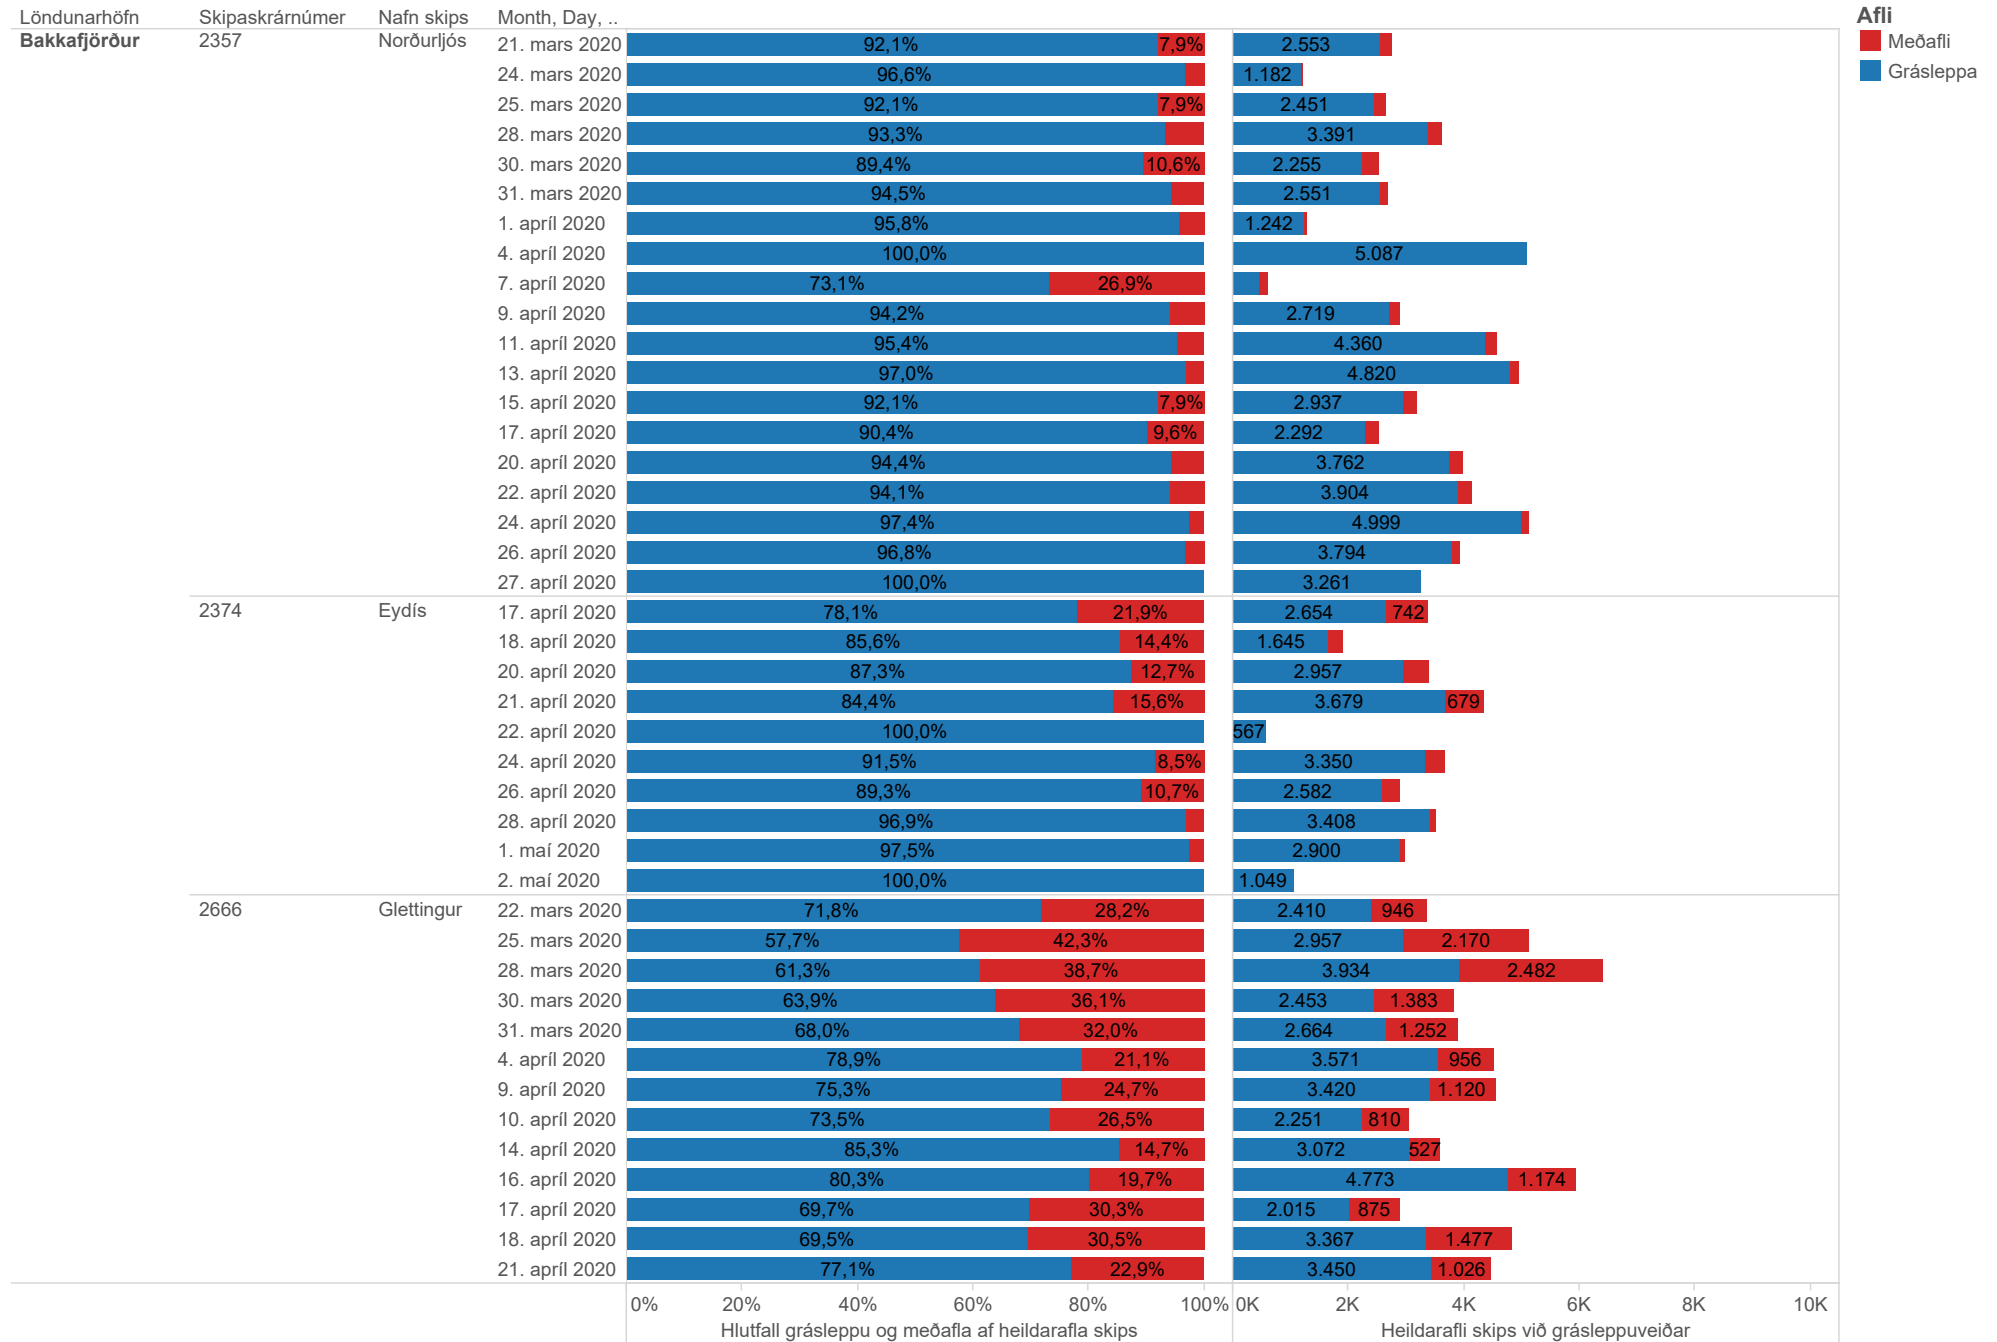

Heildarafli skipa í grásleppu og meðafli í einstökum veiðiferðum