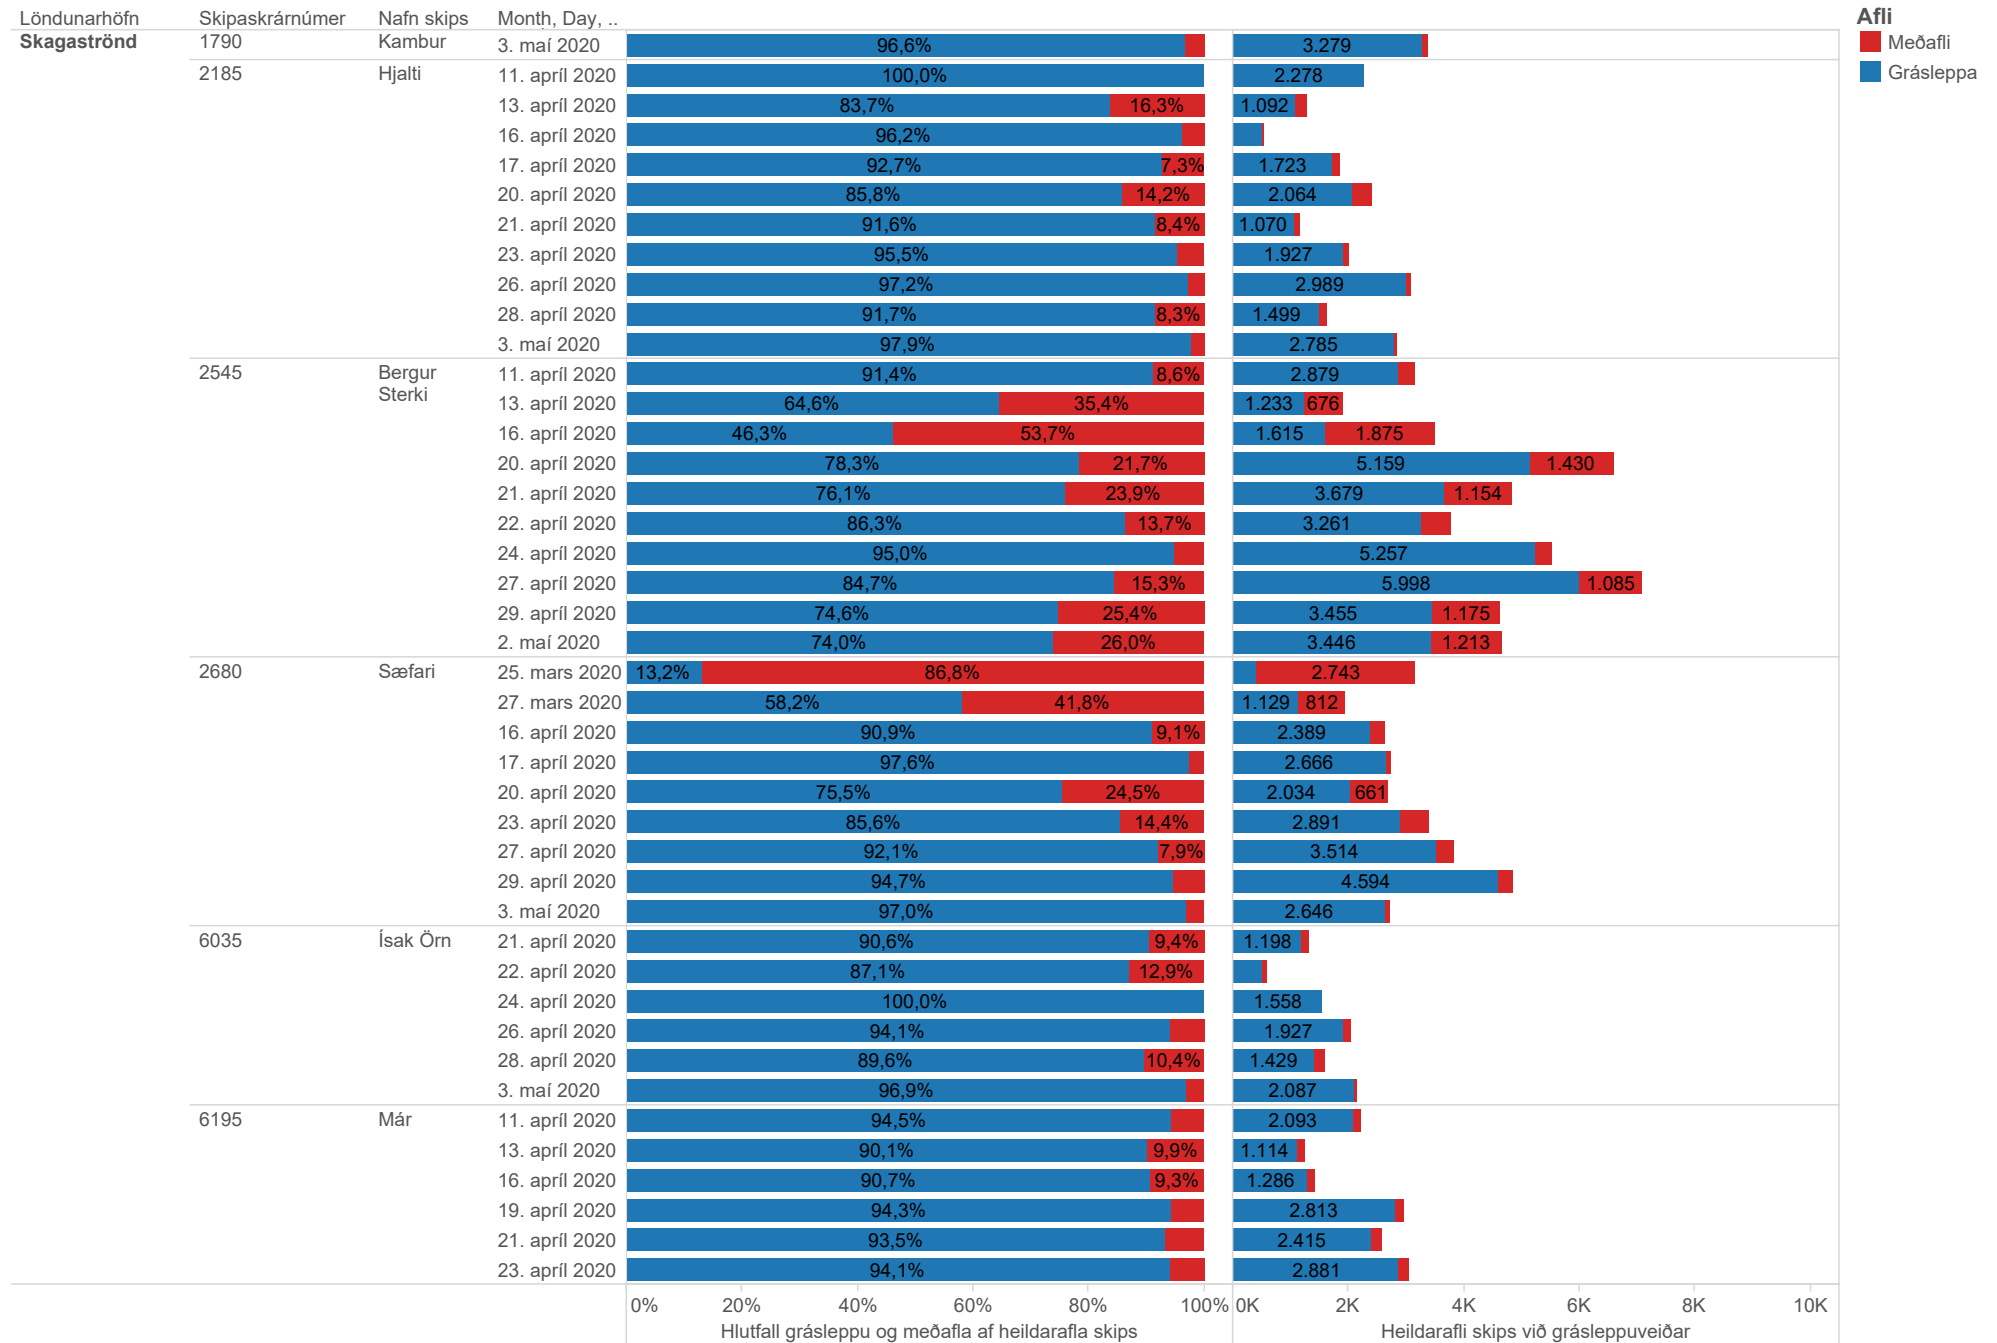

Heildarafli skipa í grásleppu og meðafli í einstökum veiðiferðum