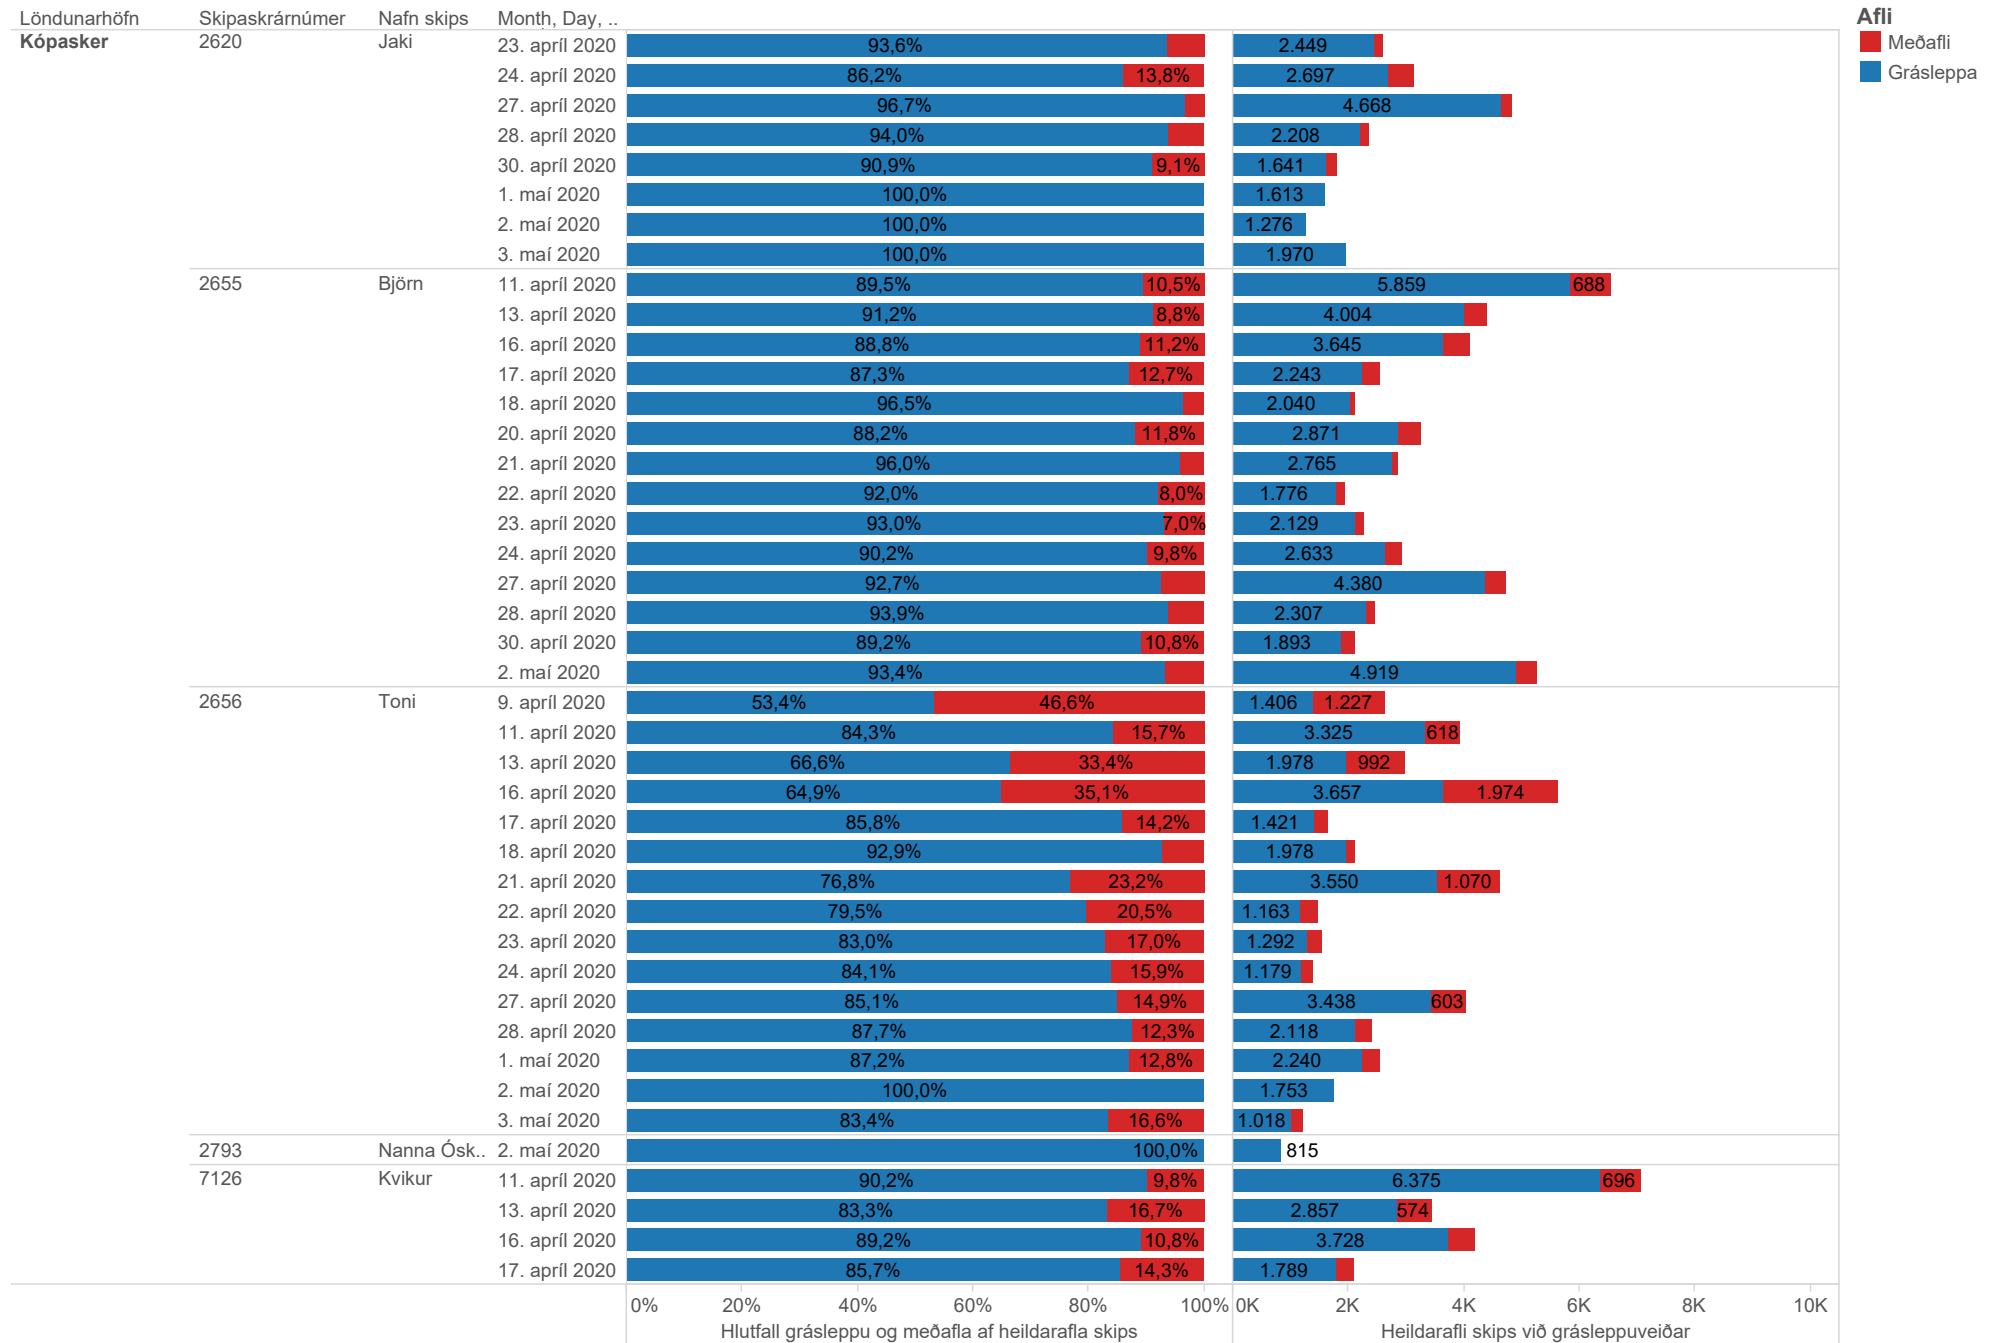

Heildarafli skipa í grásleppu og meðafli í einstökum veiðiferðum