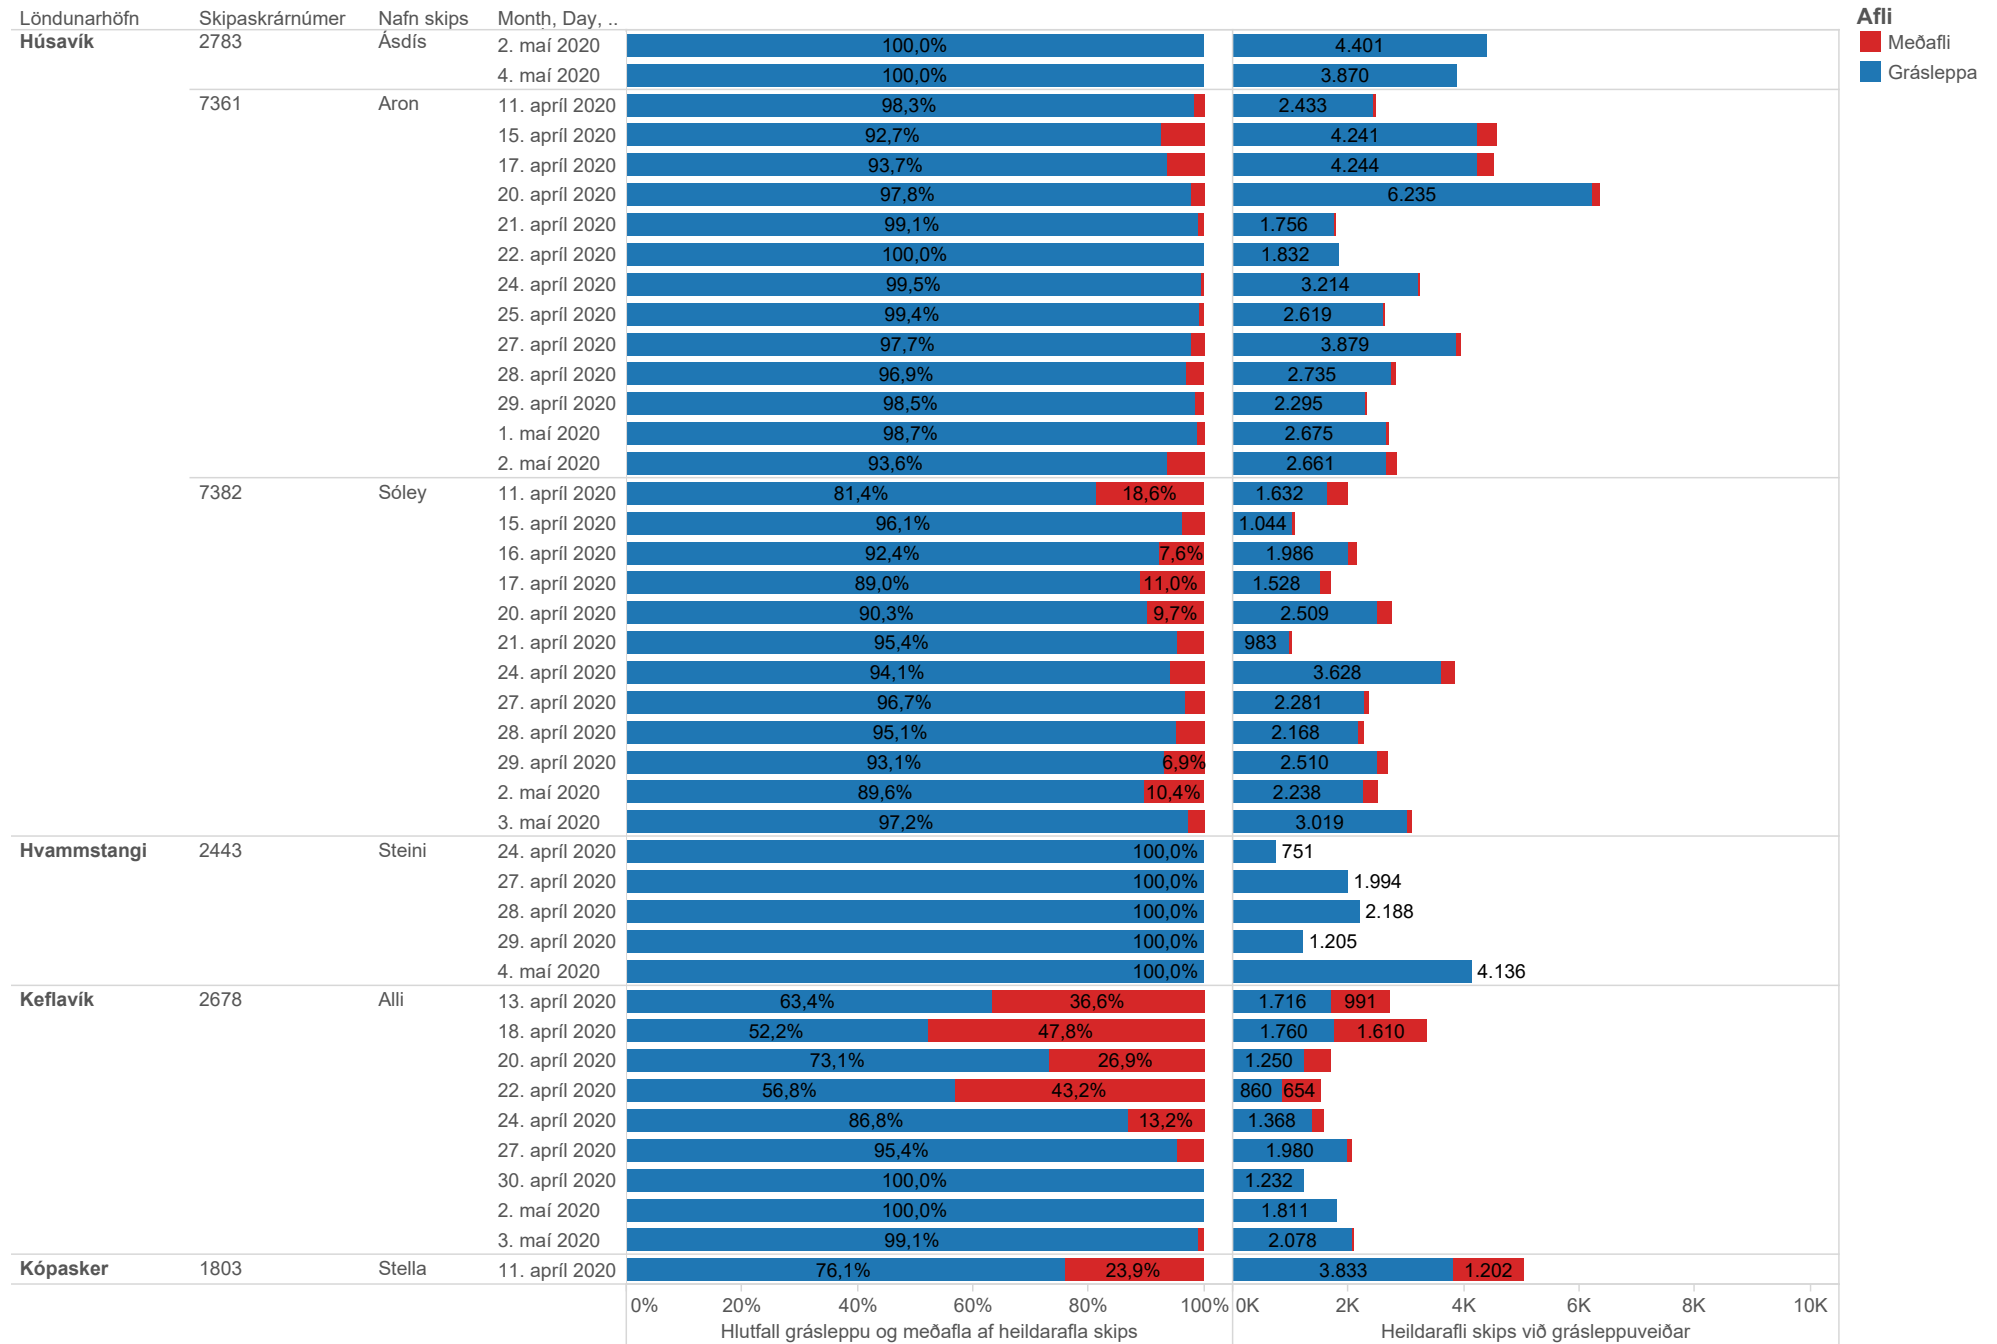

Heildarafli skipa í grásleppu og meðafli í einstökum veiðiferðum