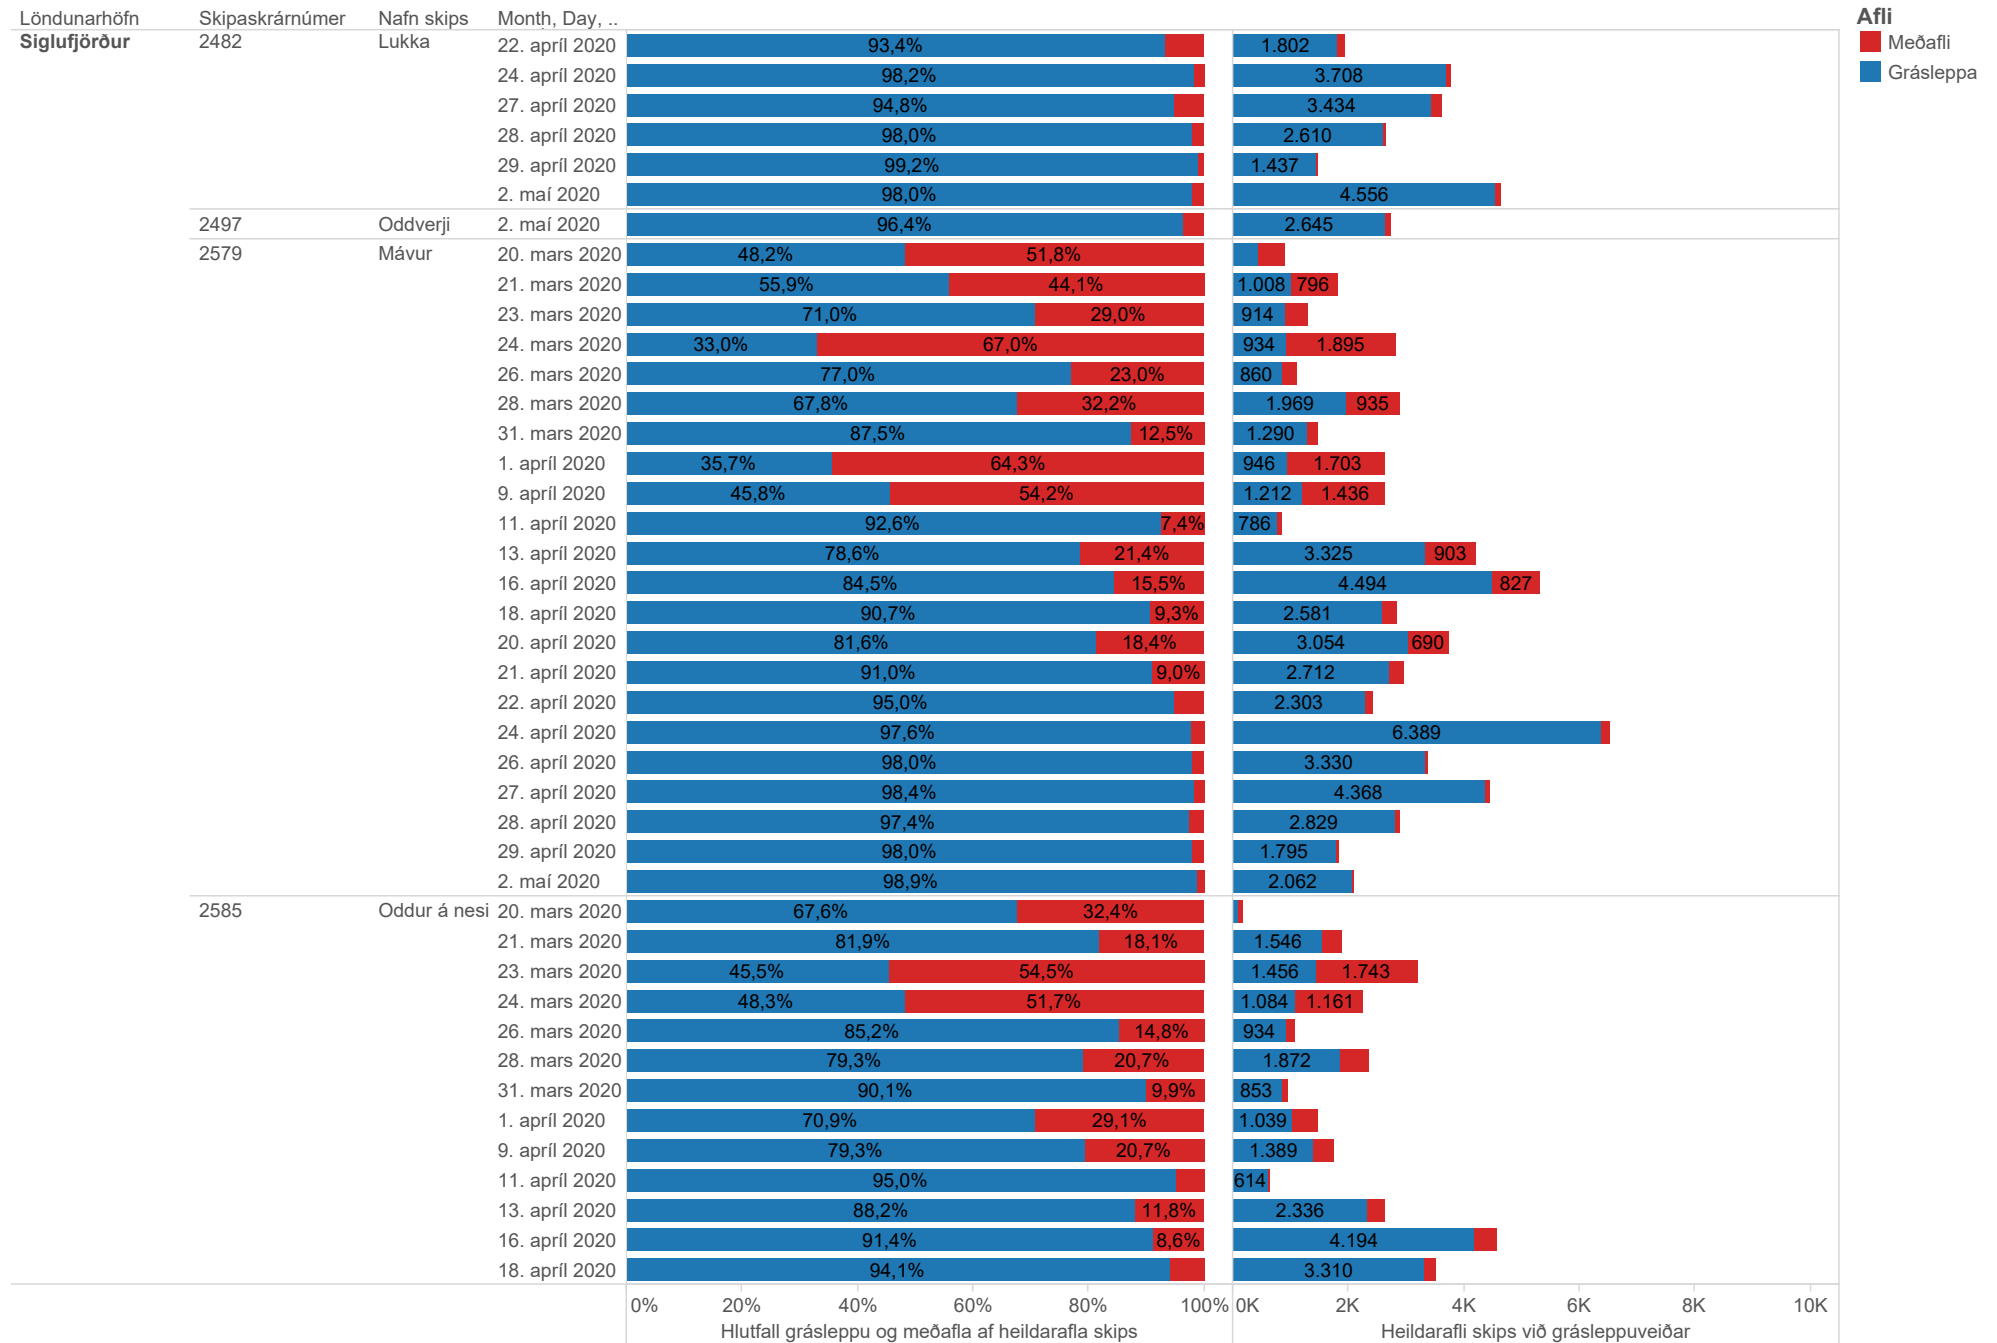

Heildarafli skipa í grásleppu og meðafli í einstökum veiðiferðum