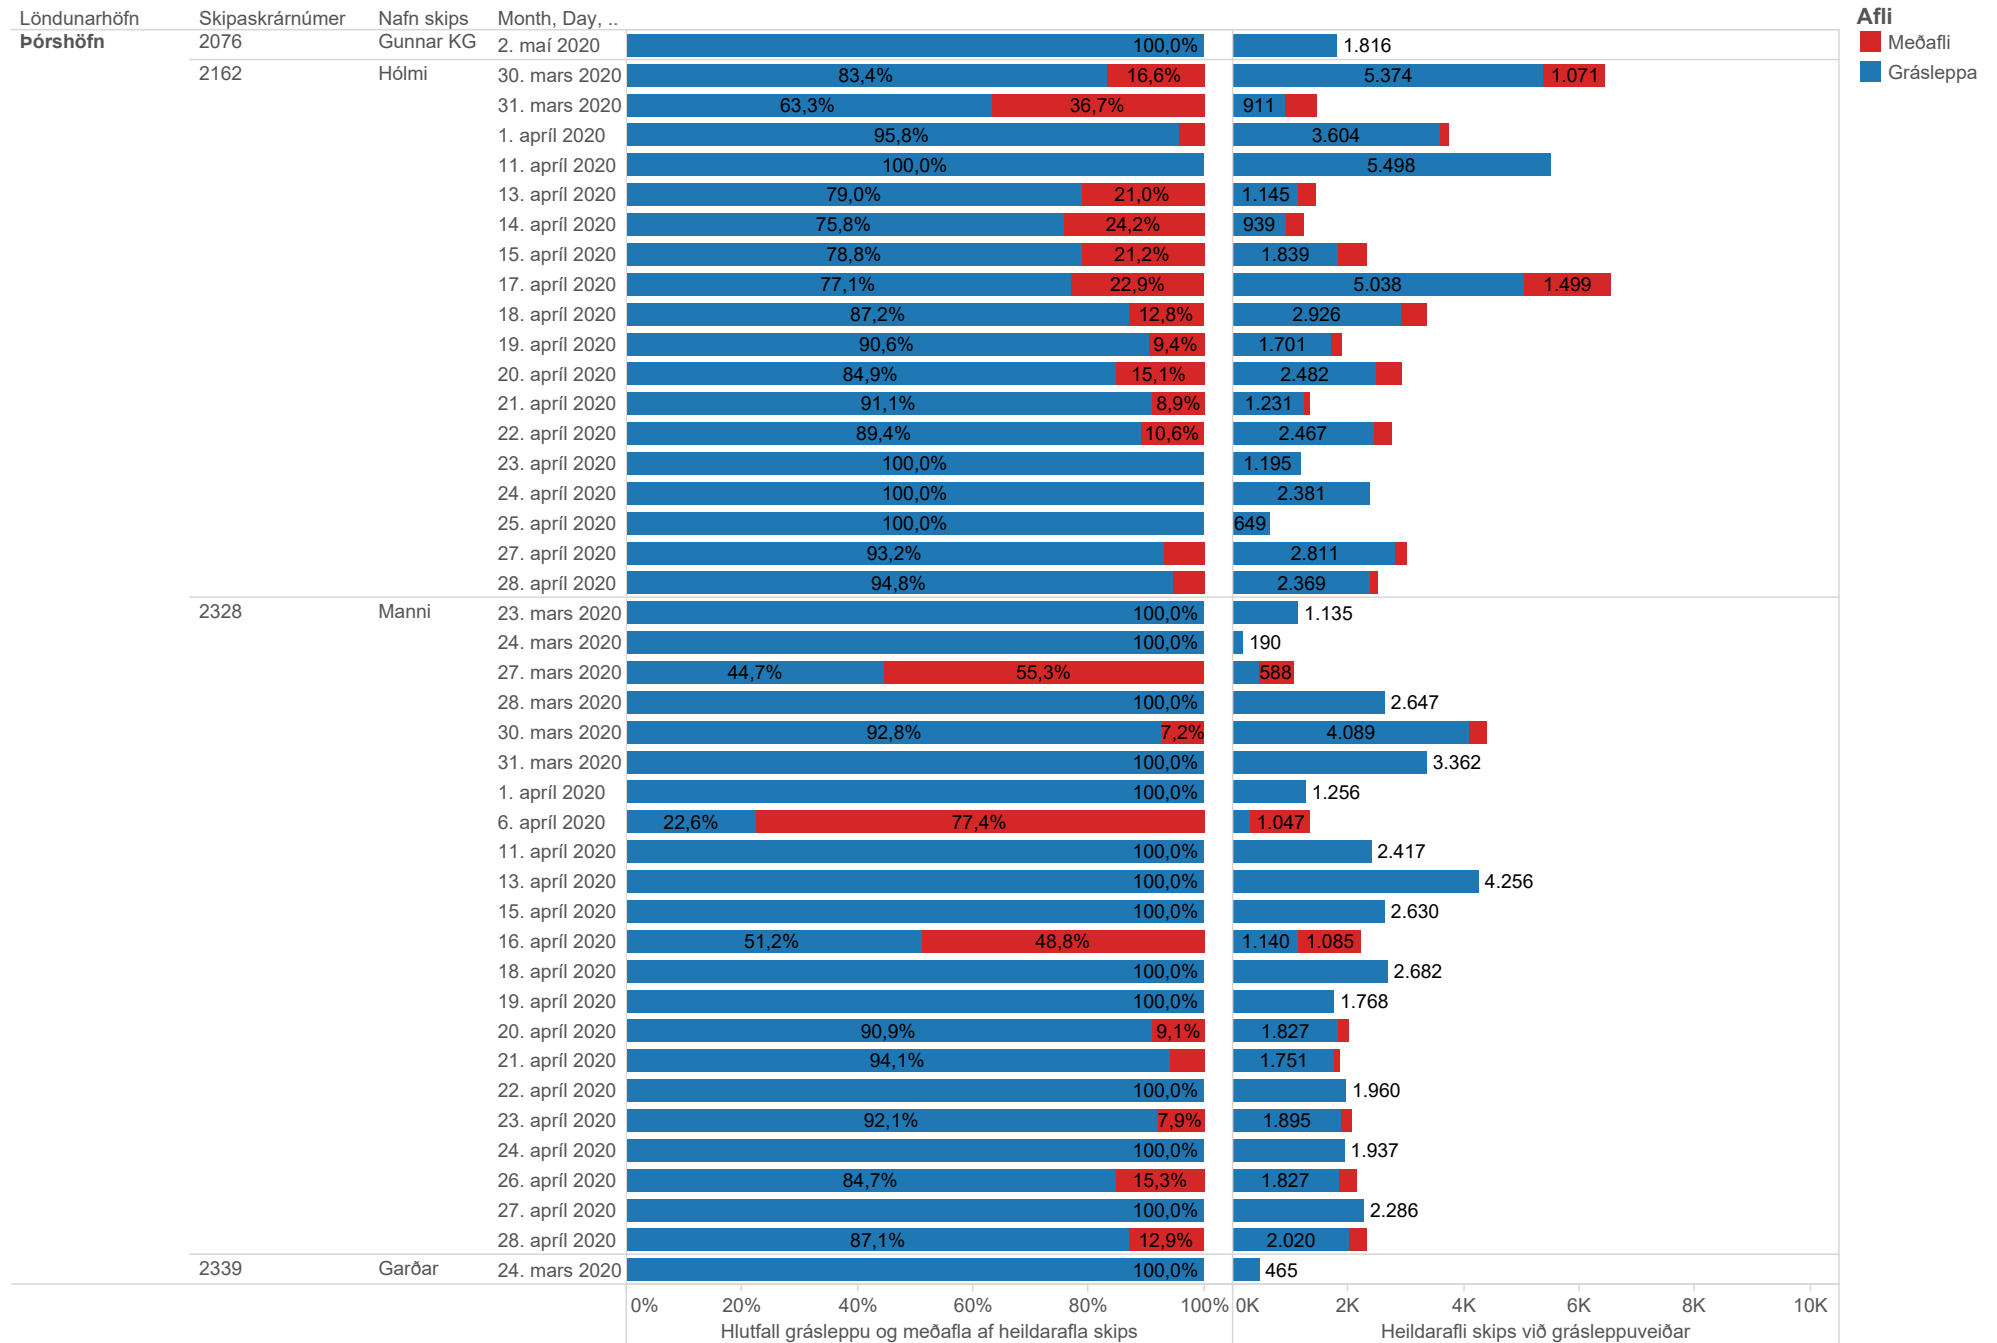

Heildarafli skipa í grásleppu og meðafli í einstökum veiðiferðum