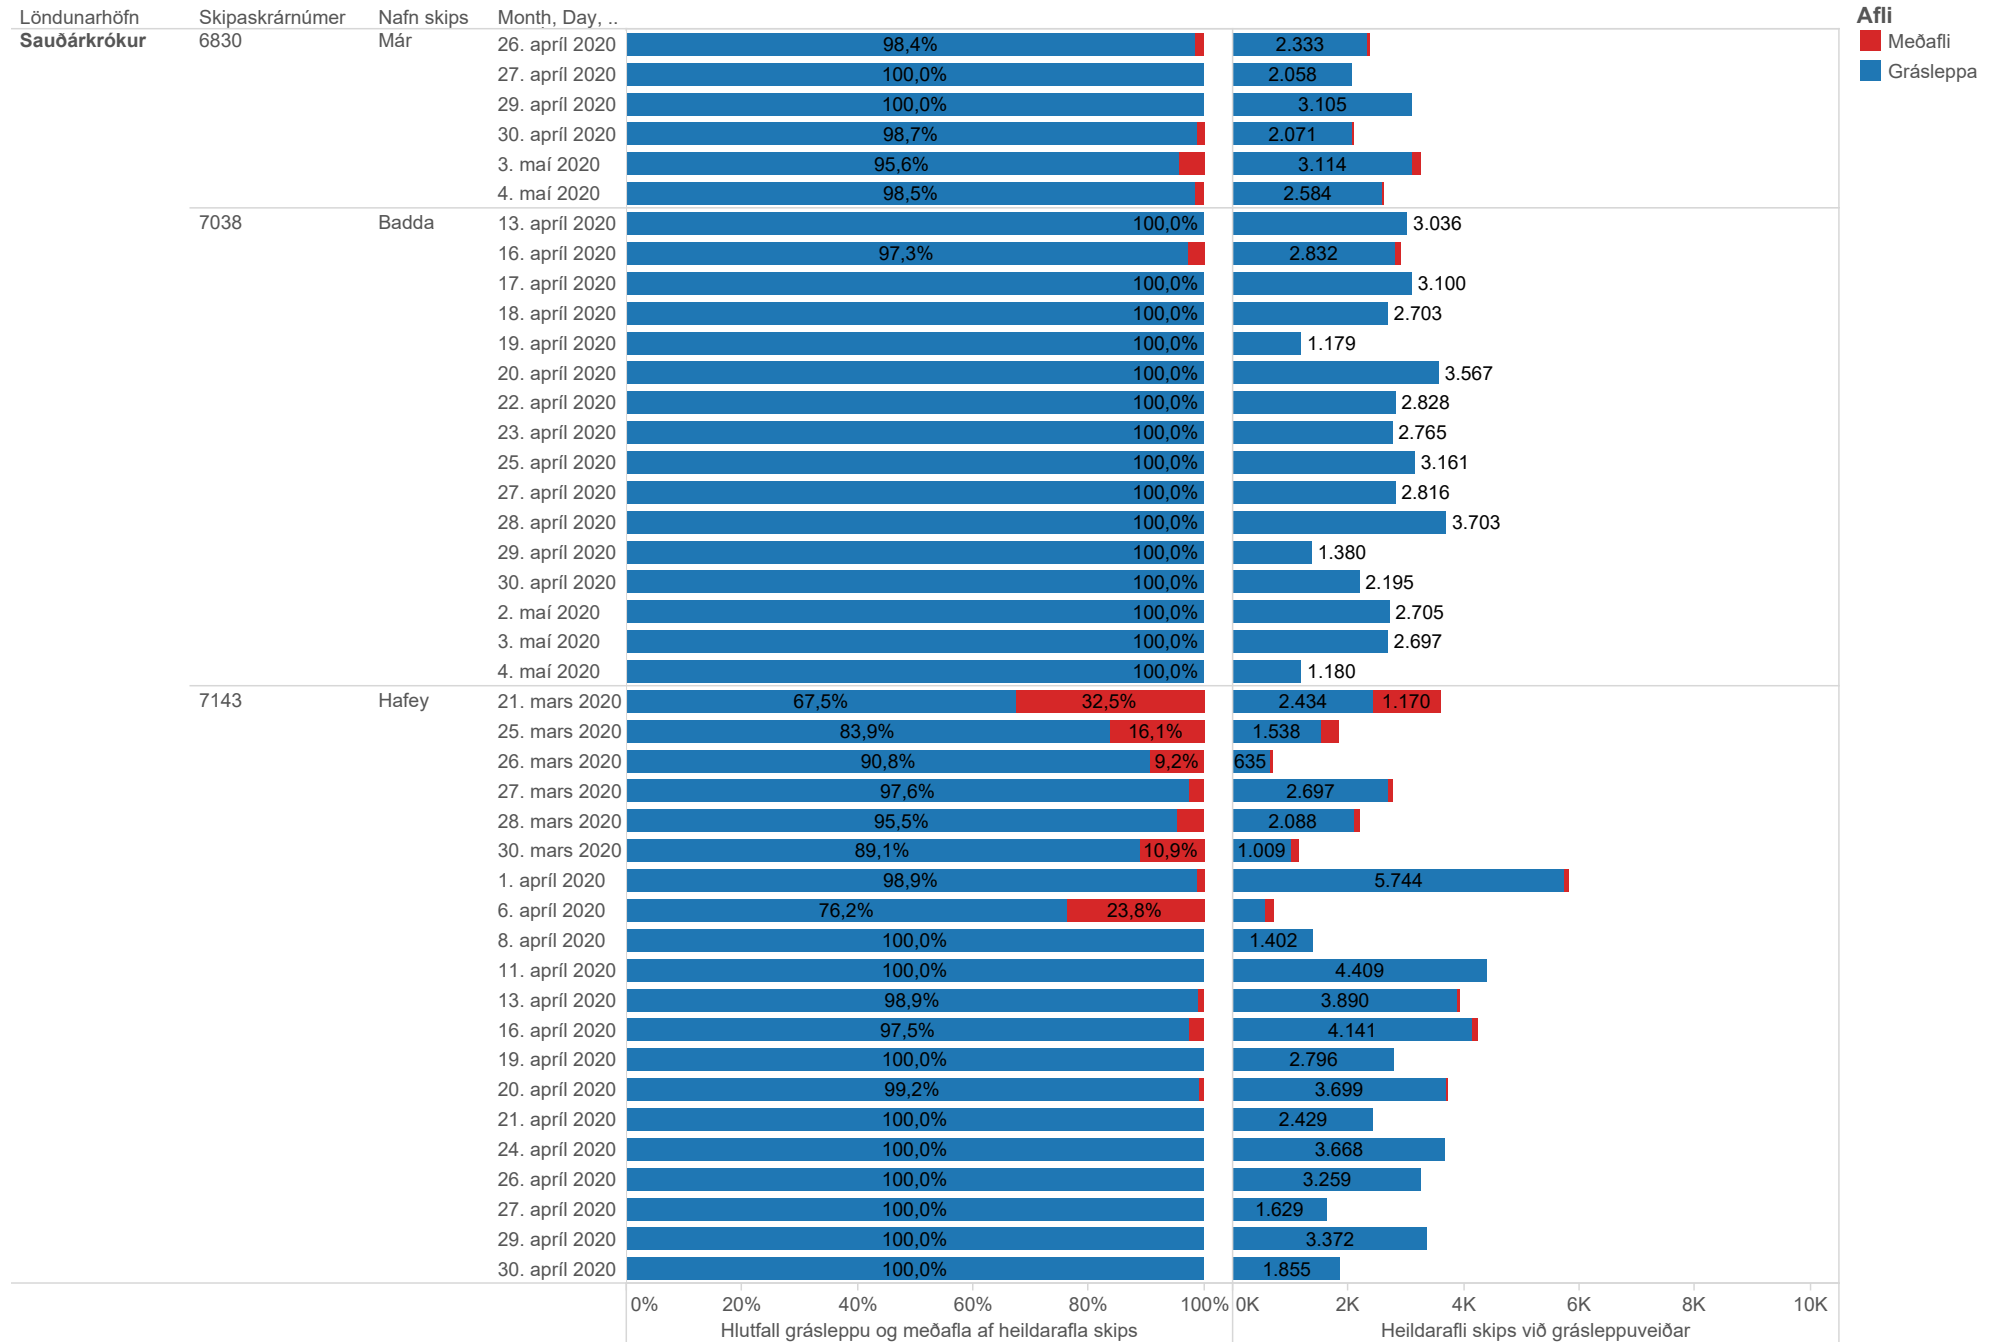

Heildarafli skipa í grásleppu og meðafli í einstökum veiðiferðum

Afli
■ Meðafli
■ Grásleppa

0% 20% 40% 60% 80% 100% 0K 2K 4K 6K 8K 10K
Hlutfall grásleppu og meðafla af heildarafli skipa Heildarafli skipa við grásleppuveiðar