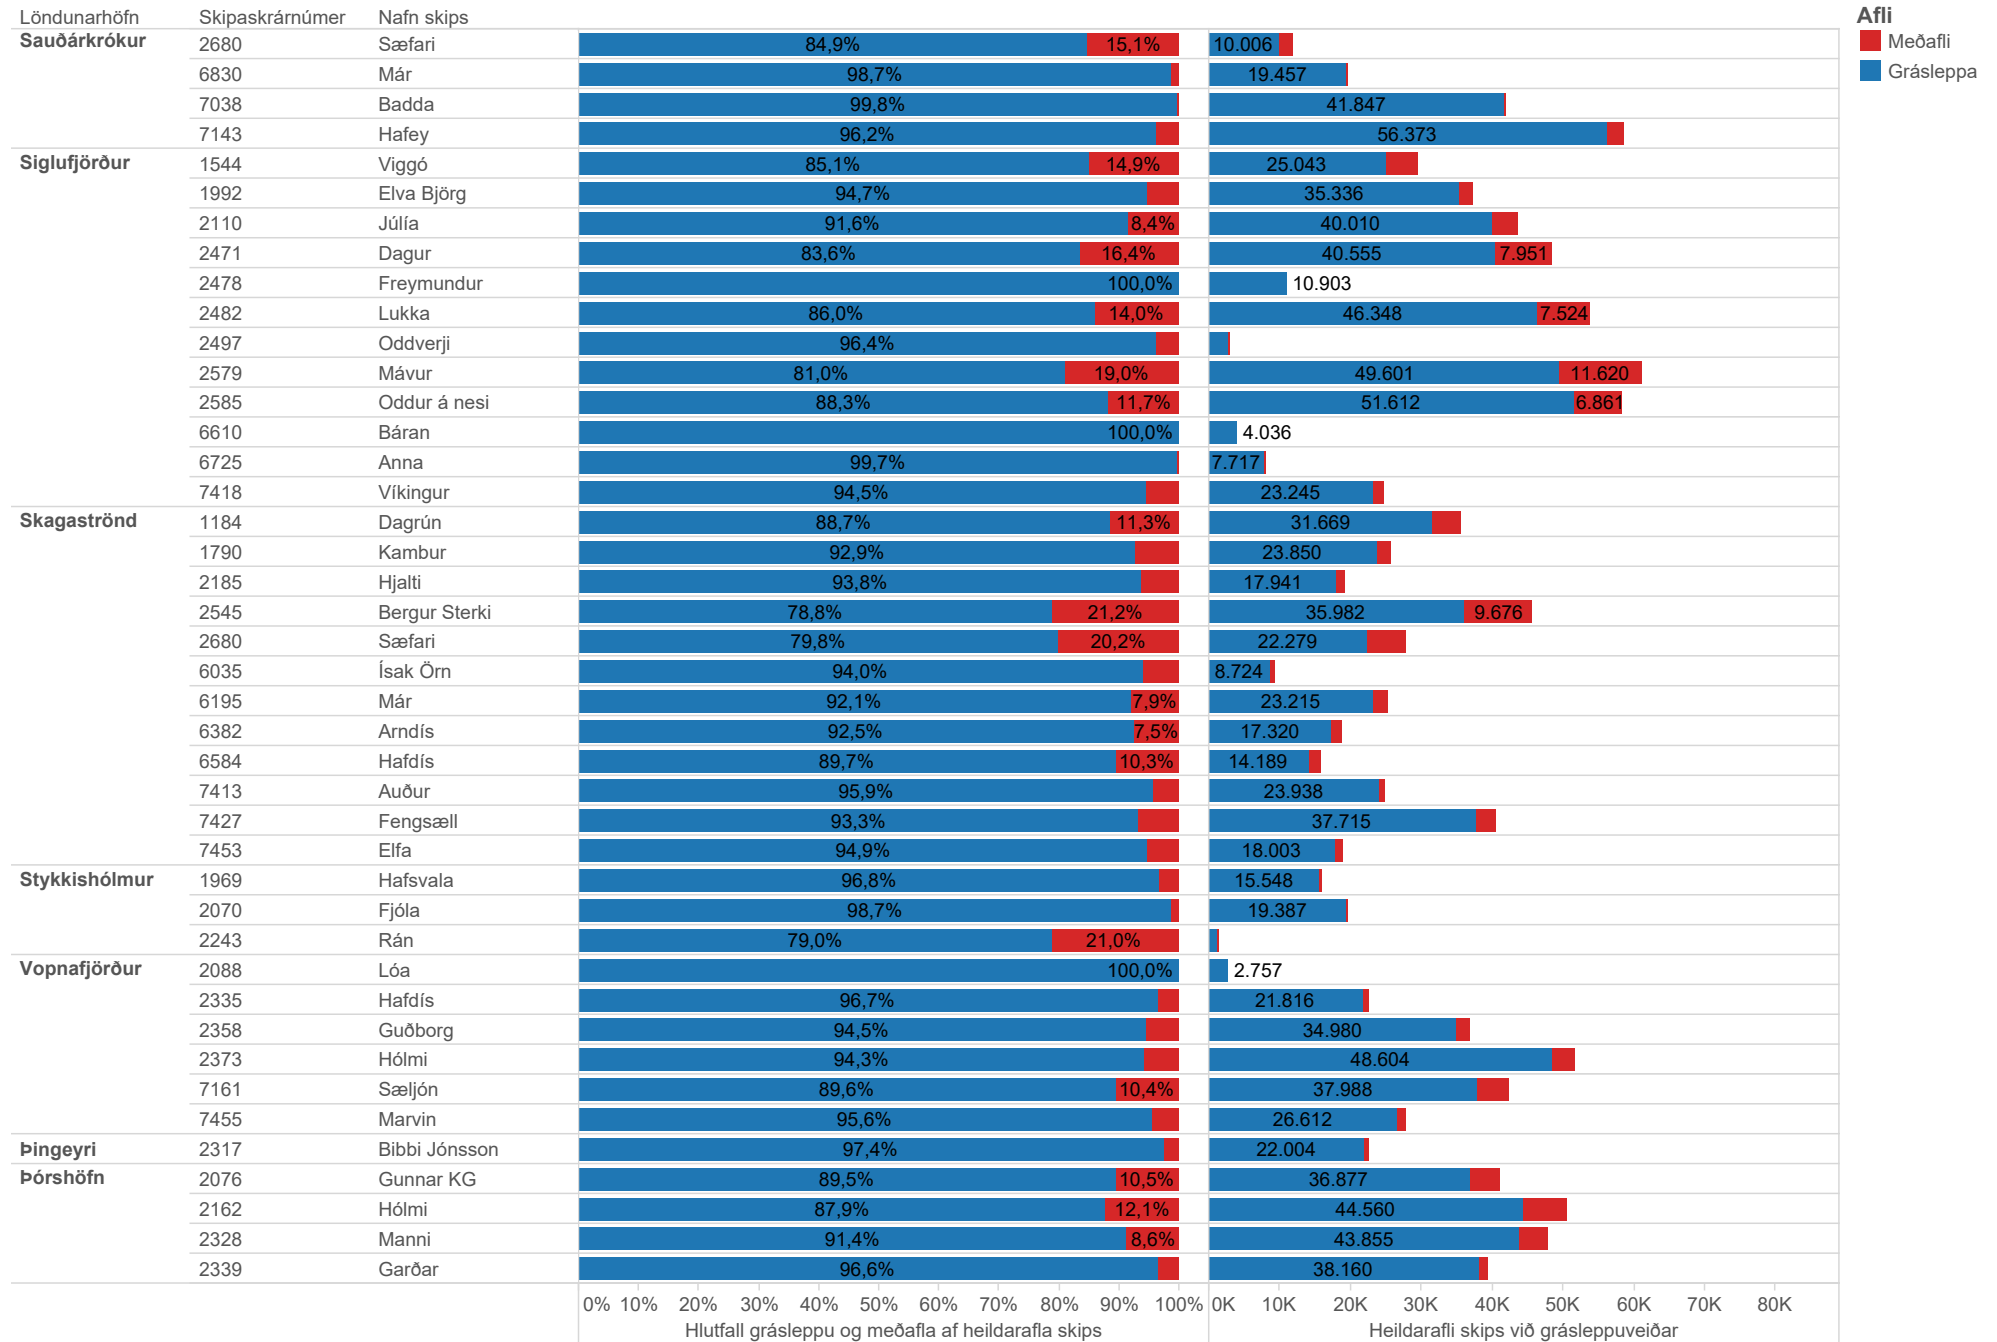

Heildarmagn einstakra skipa við grásleppuveiðar 2020