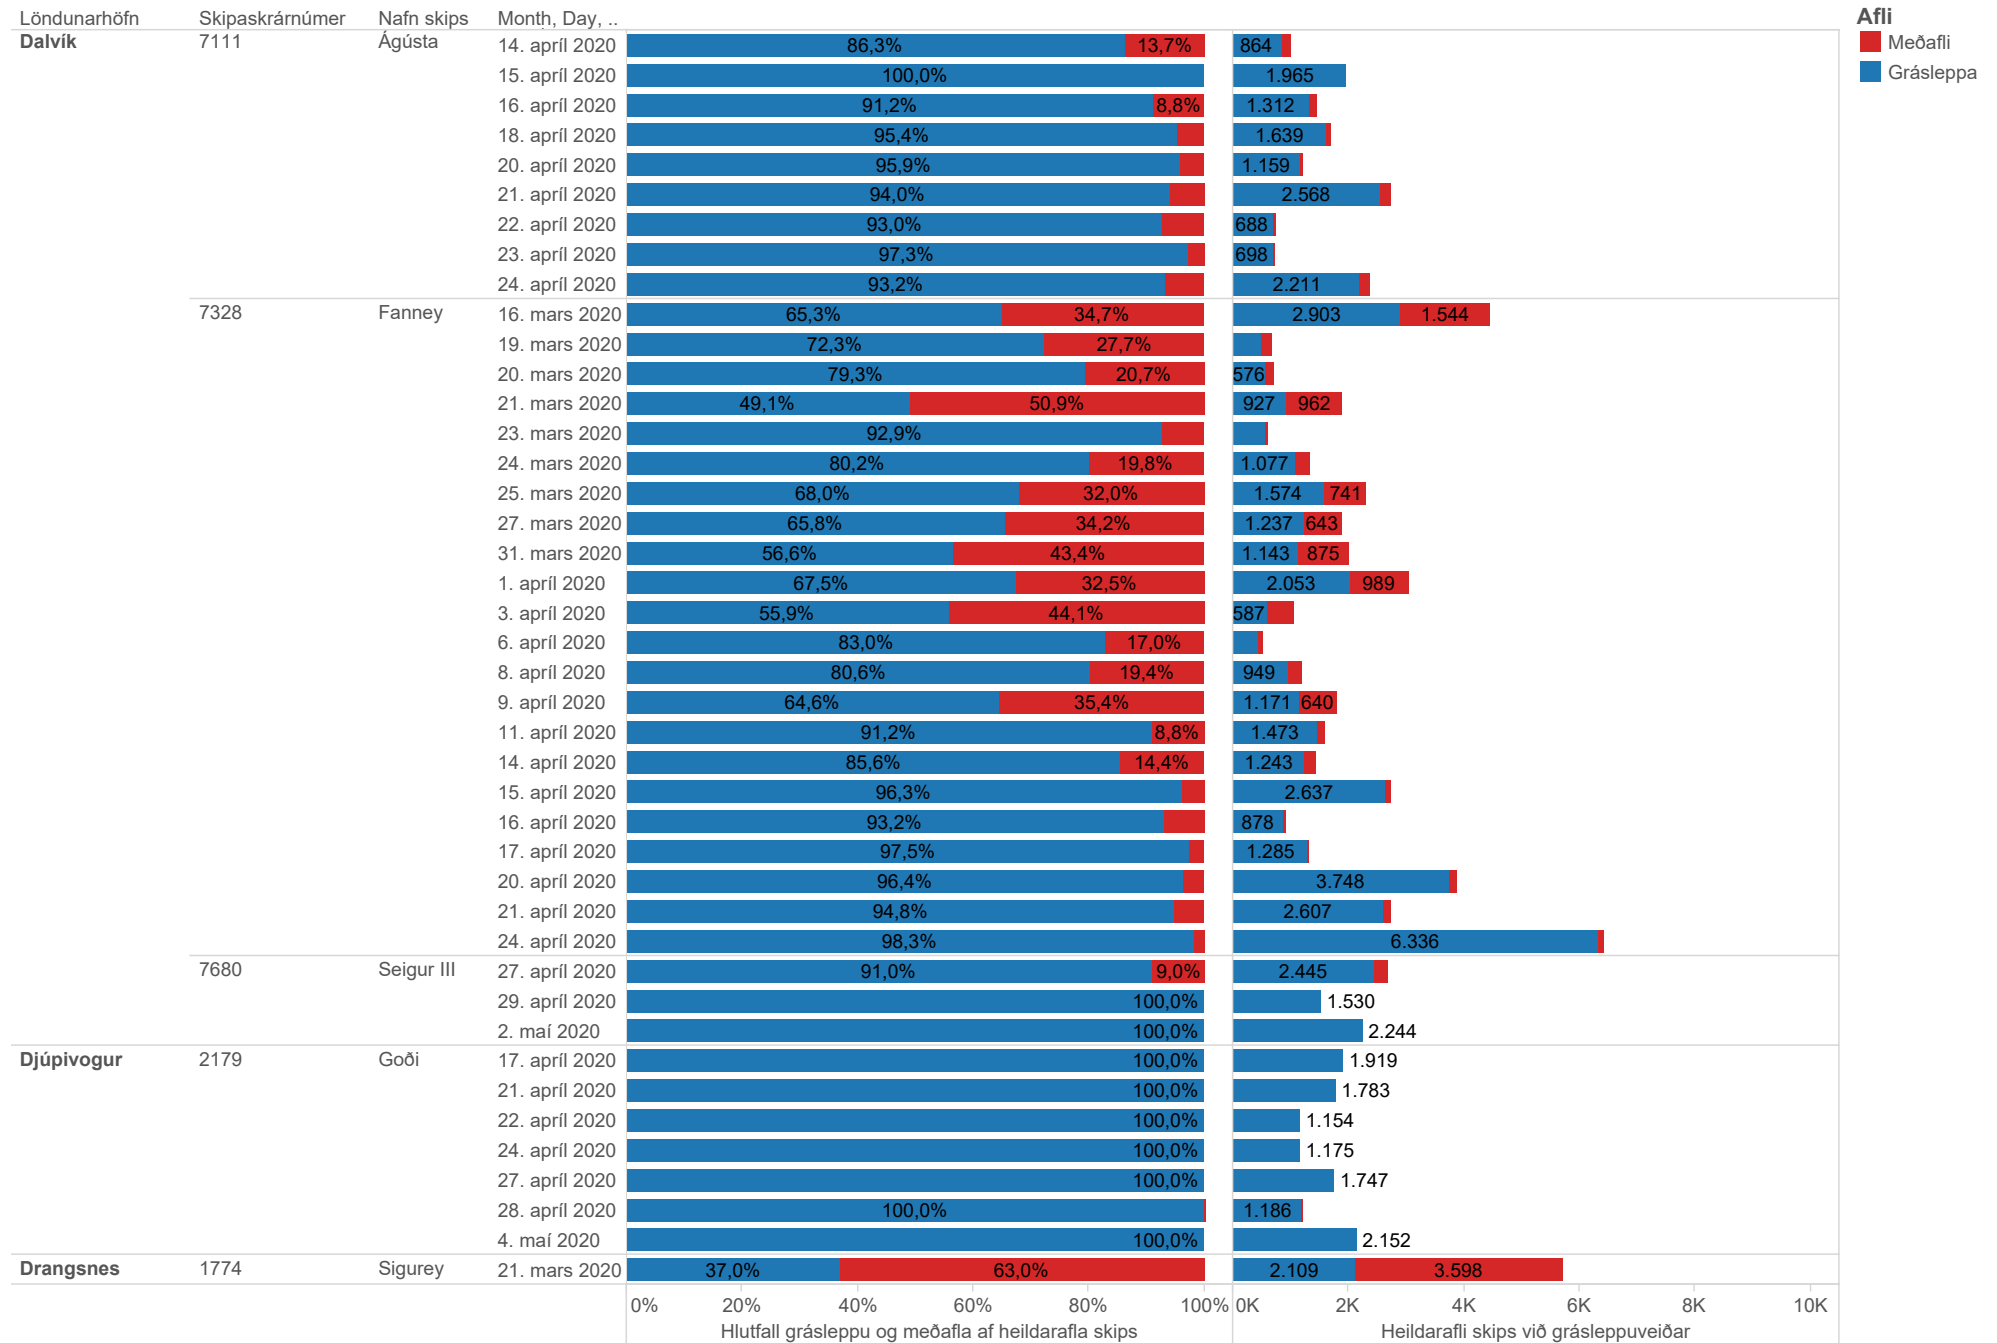

Heildarafli skipa í grásleppu og meðafli í einstökum veiðiferðum