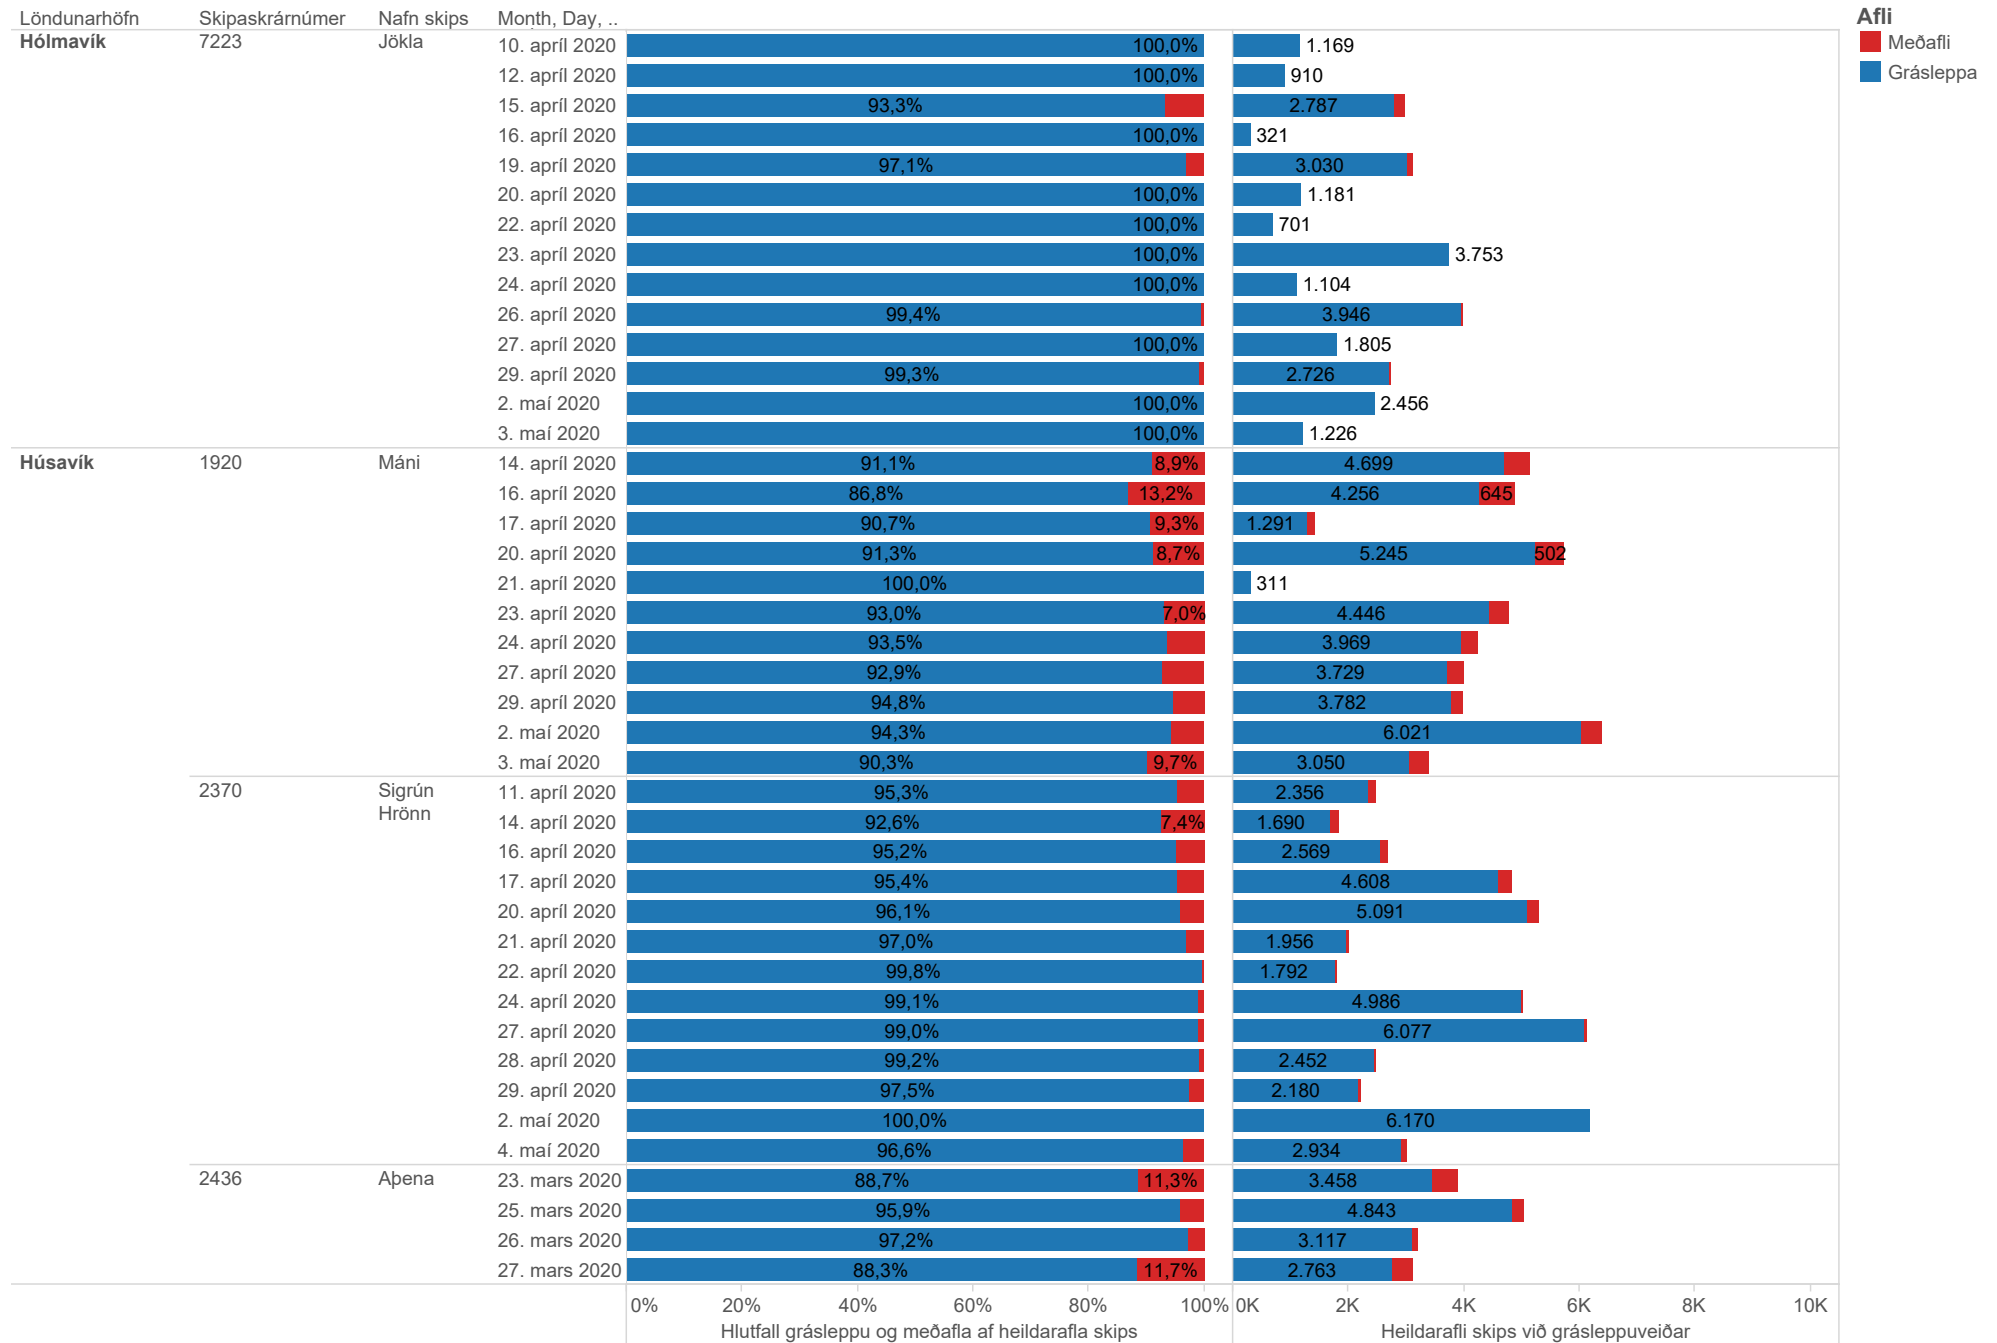

Heildarafli skipa í grásleppu og meðafli í einstökum veiðiferðum