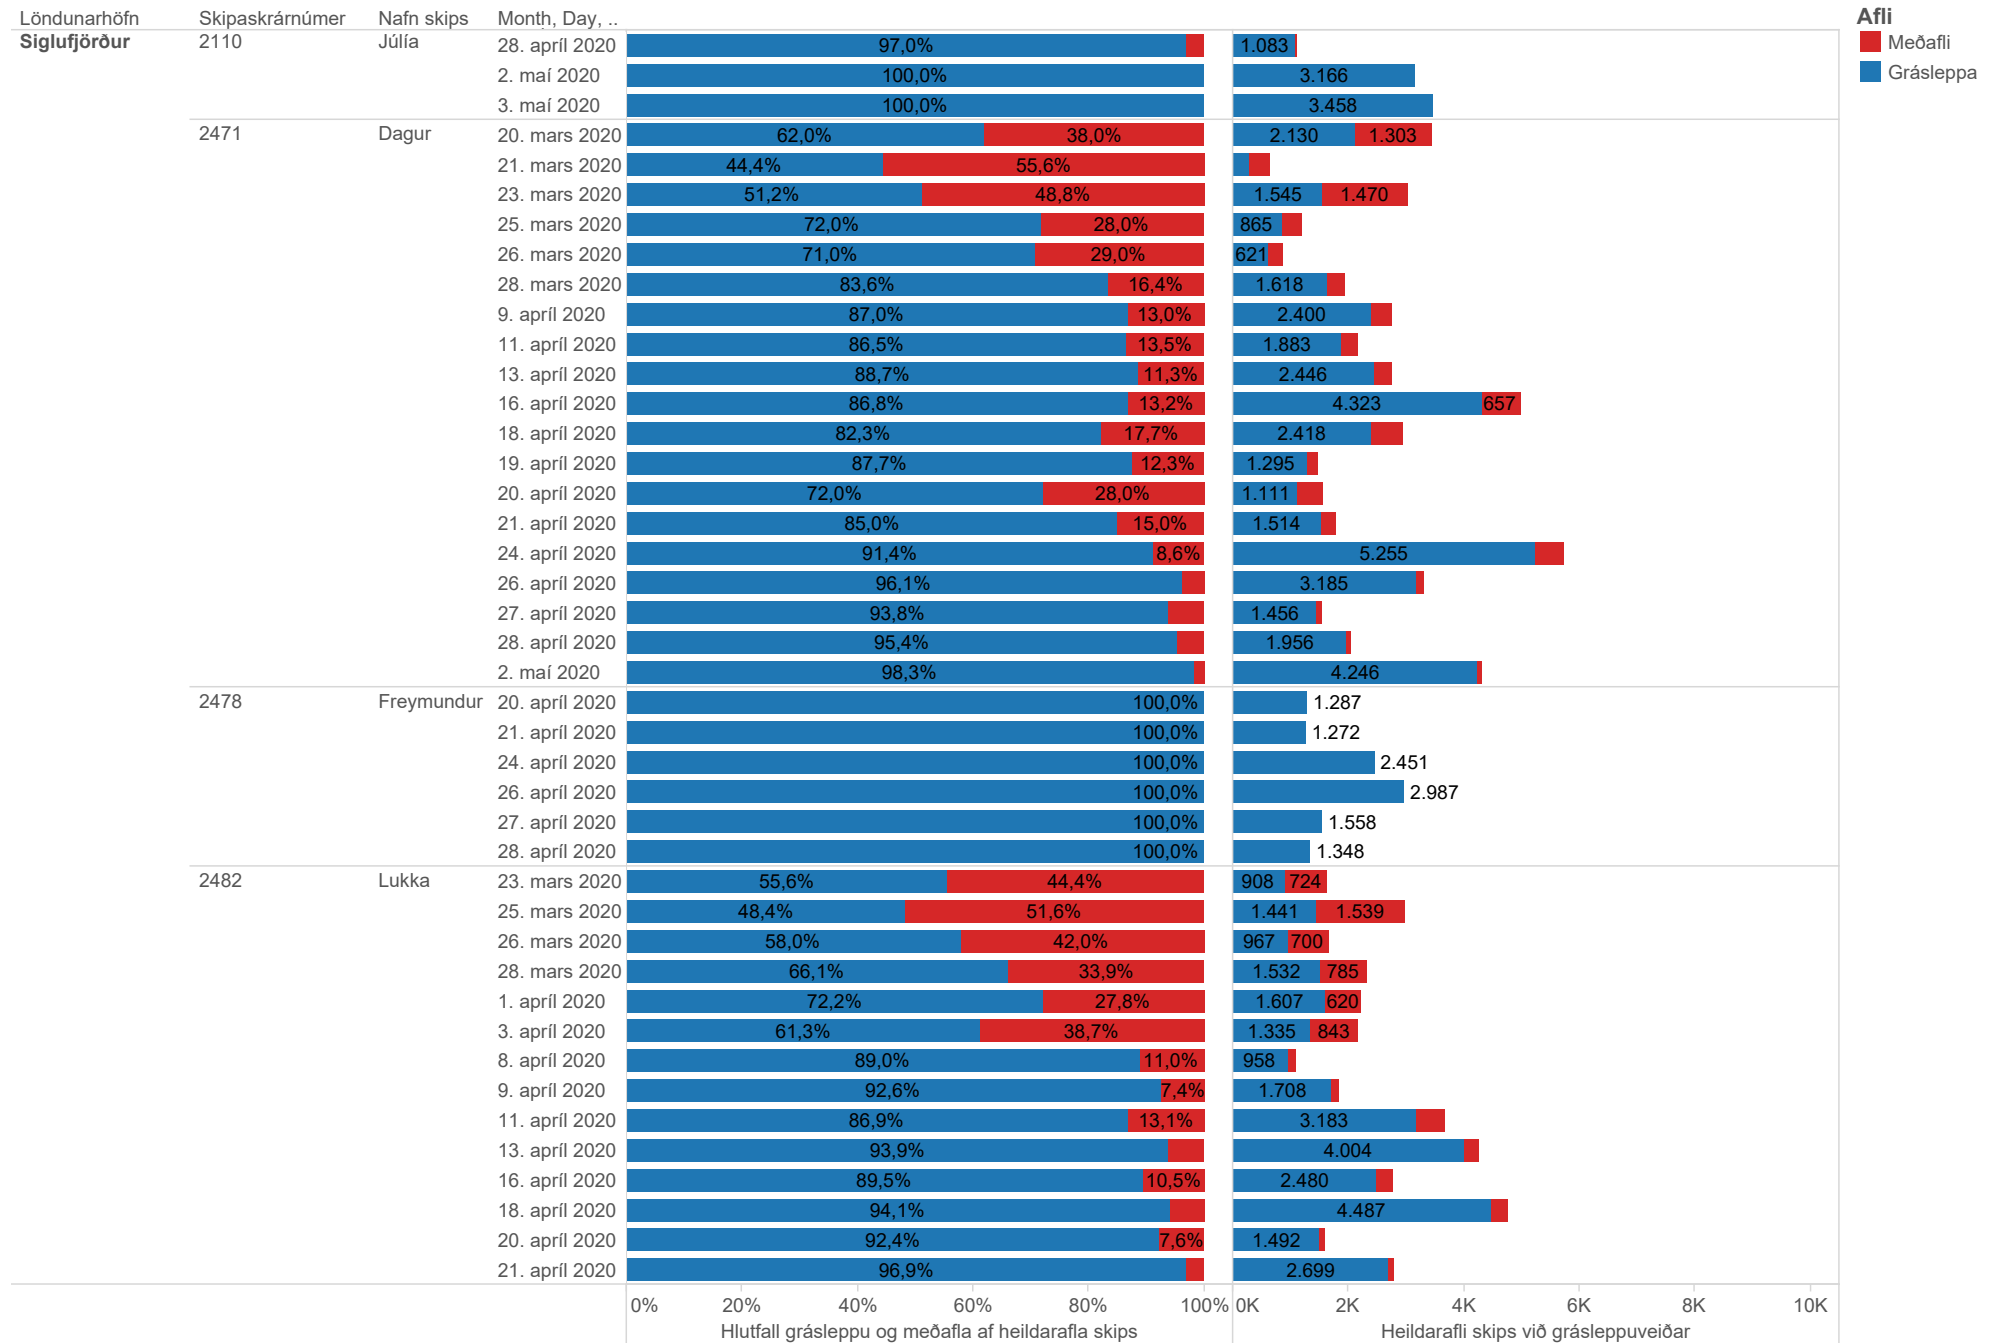

Heildarafli skipa í grásleppu og meðafli í einstökum veiðiferðum