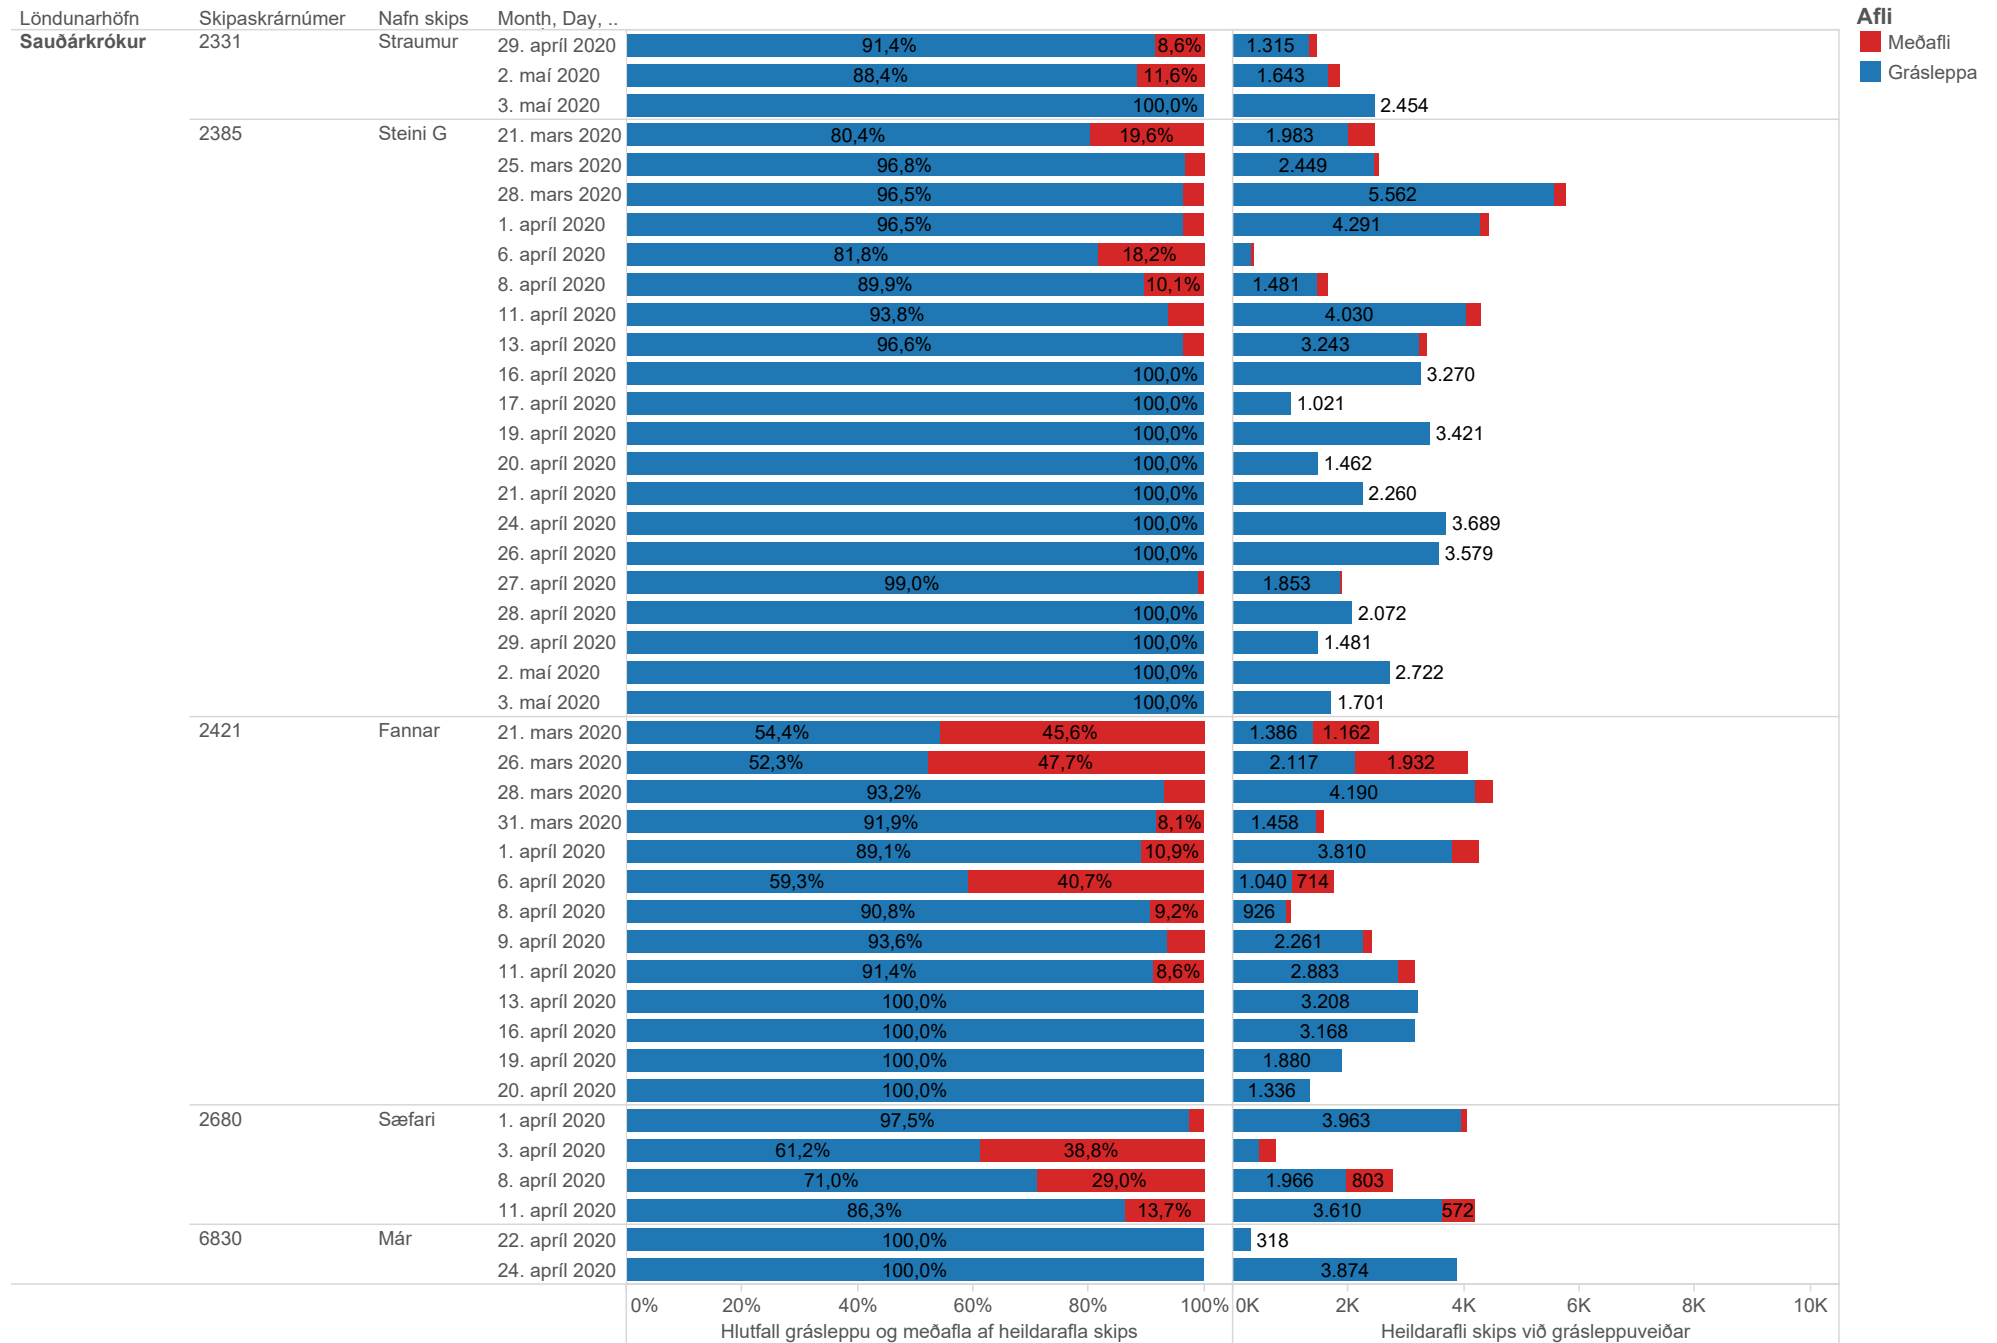

Heildarafli skipa í grásleppu og meðafli í einstökum veiðiferðum