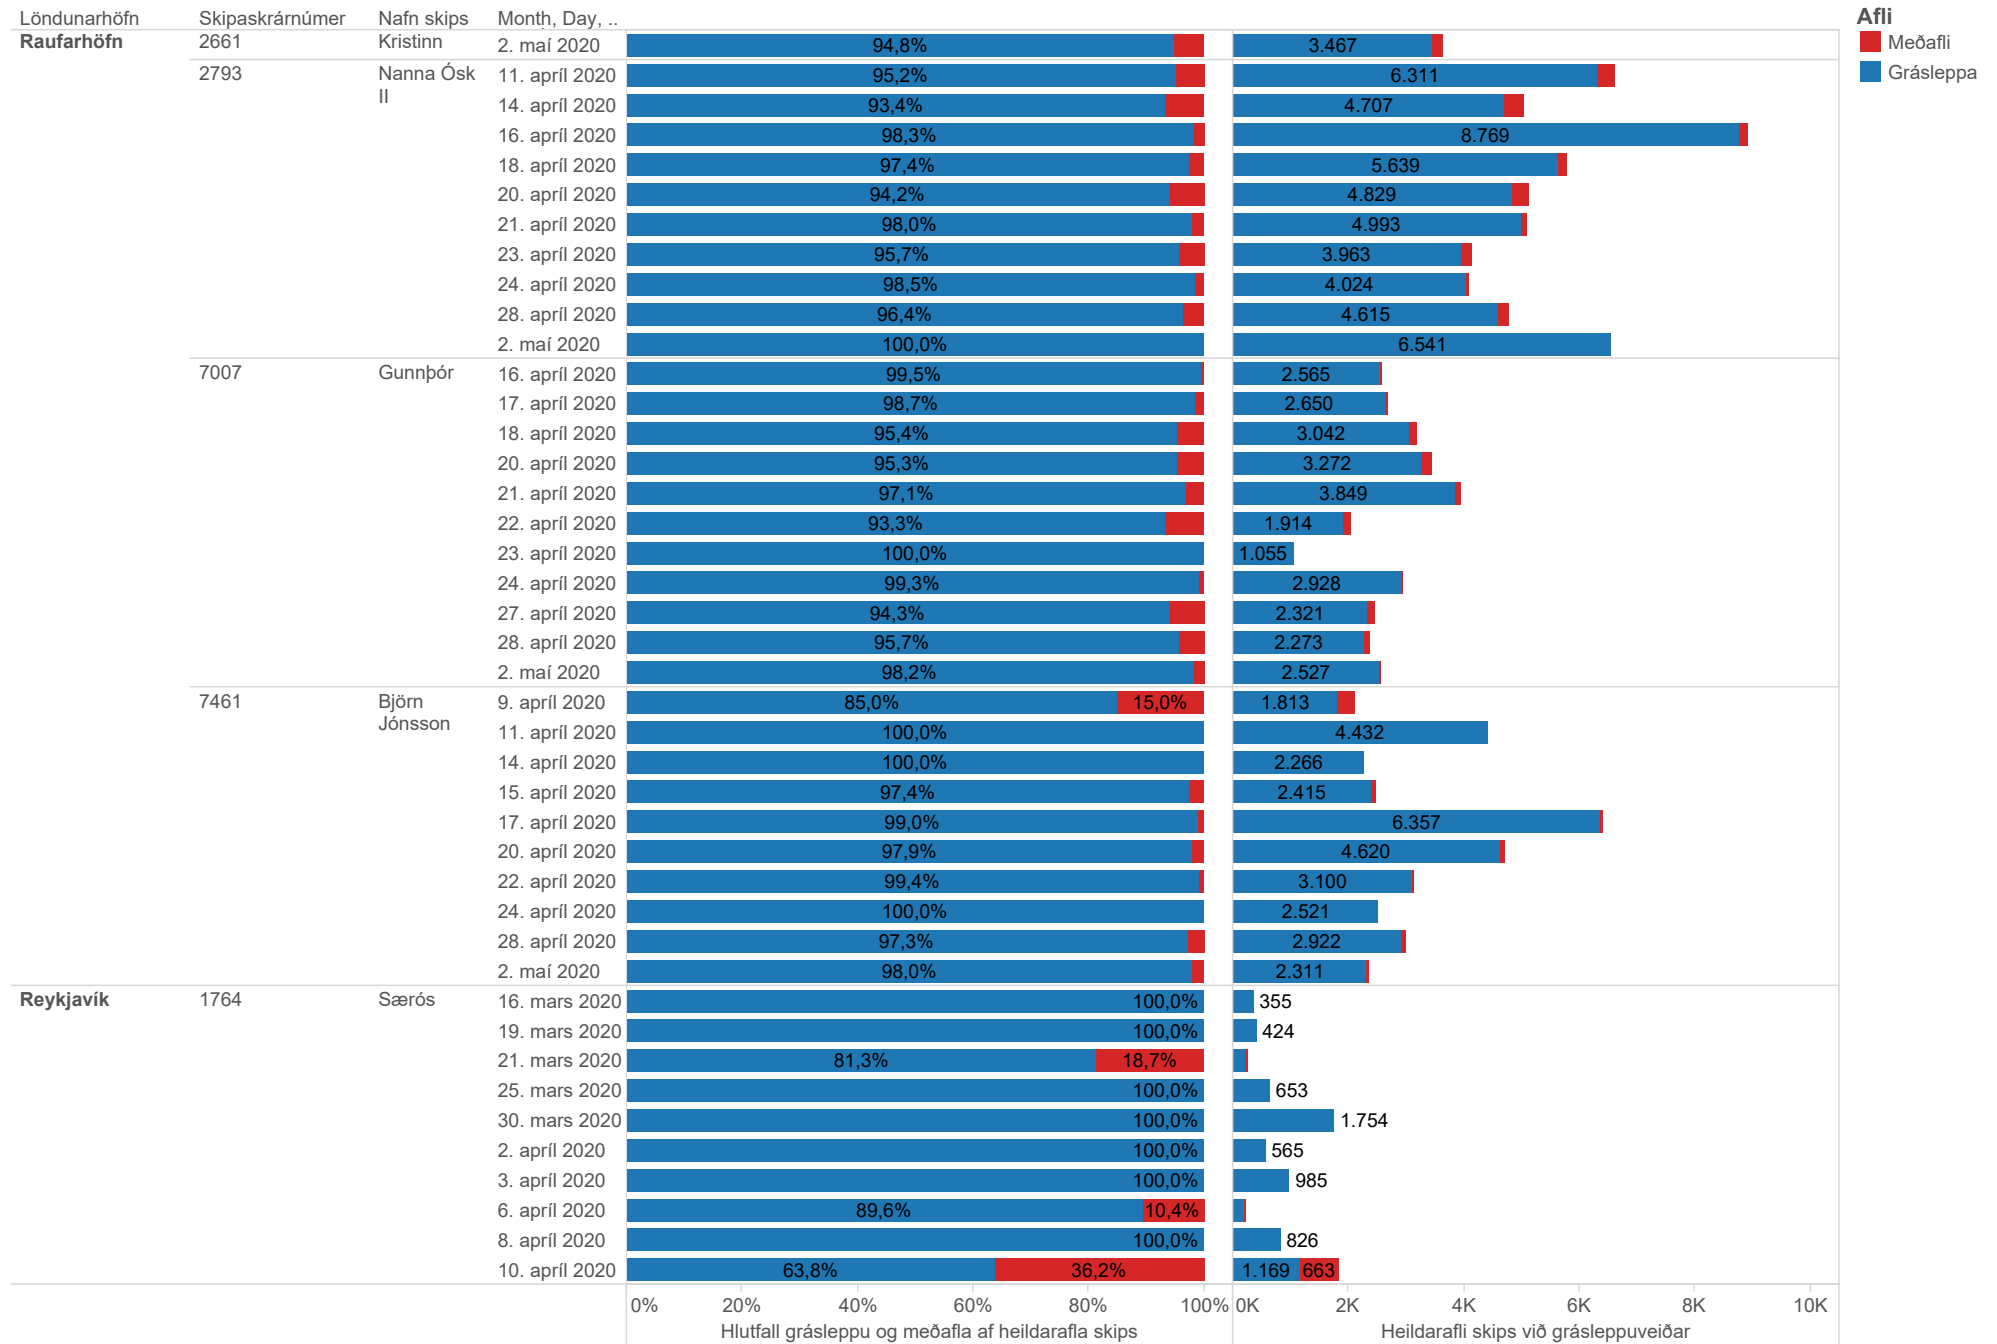

Heildarafli skipa í grásleppu og meðafli í einstökum veiðiferðum