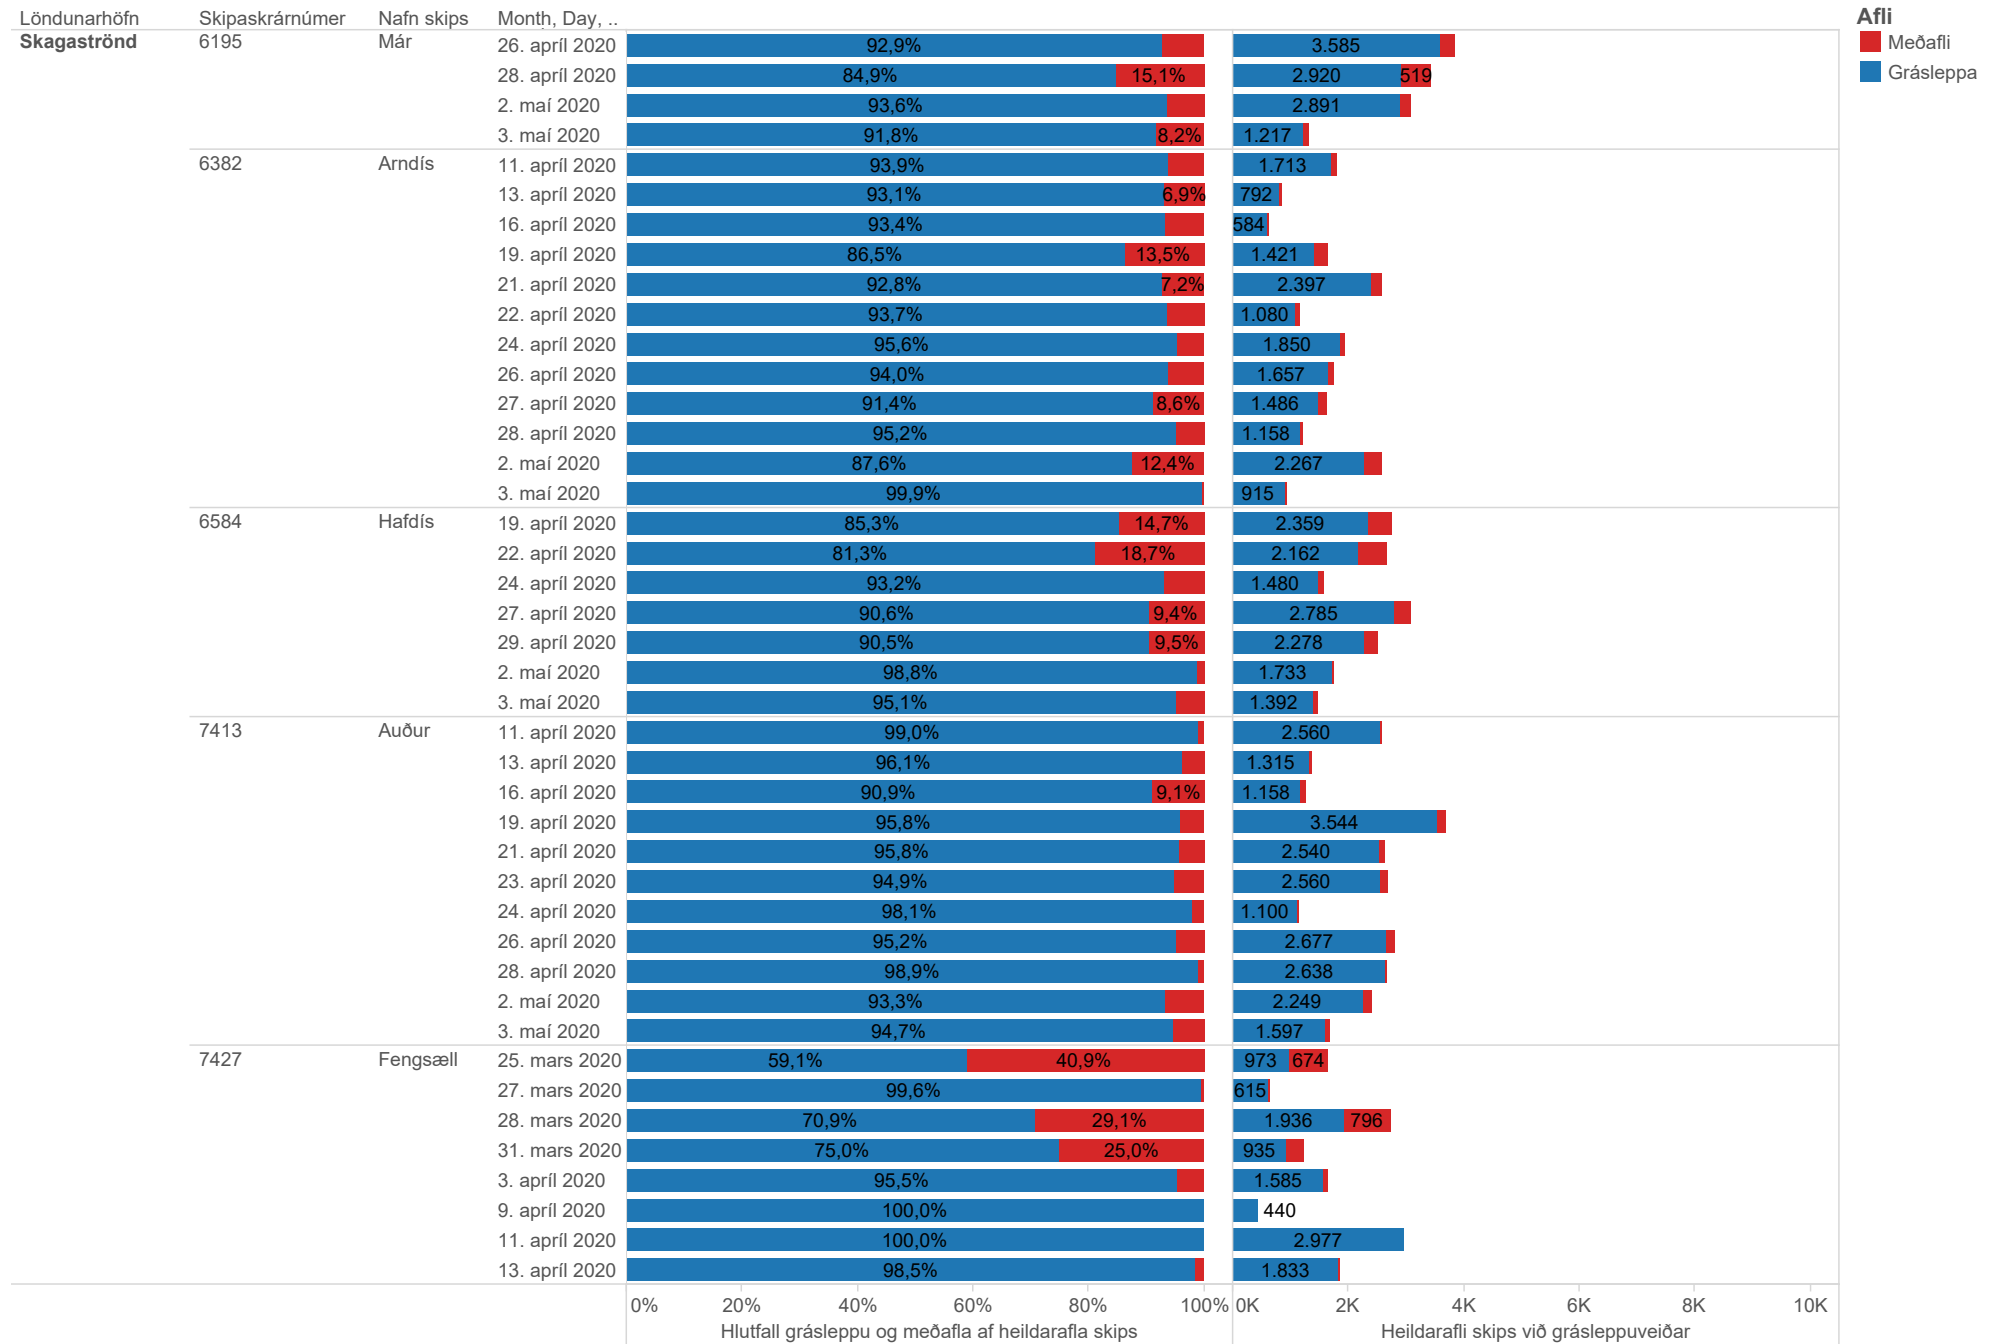

Heildarafli skipa í grásleppu og meðafli í einstökum veiðiferðum