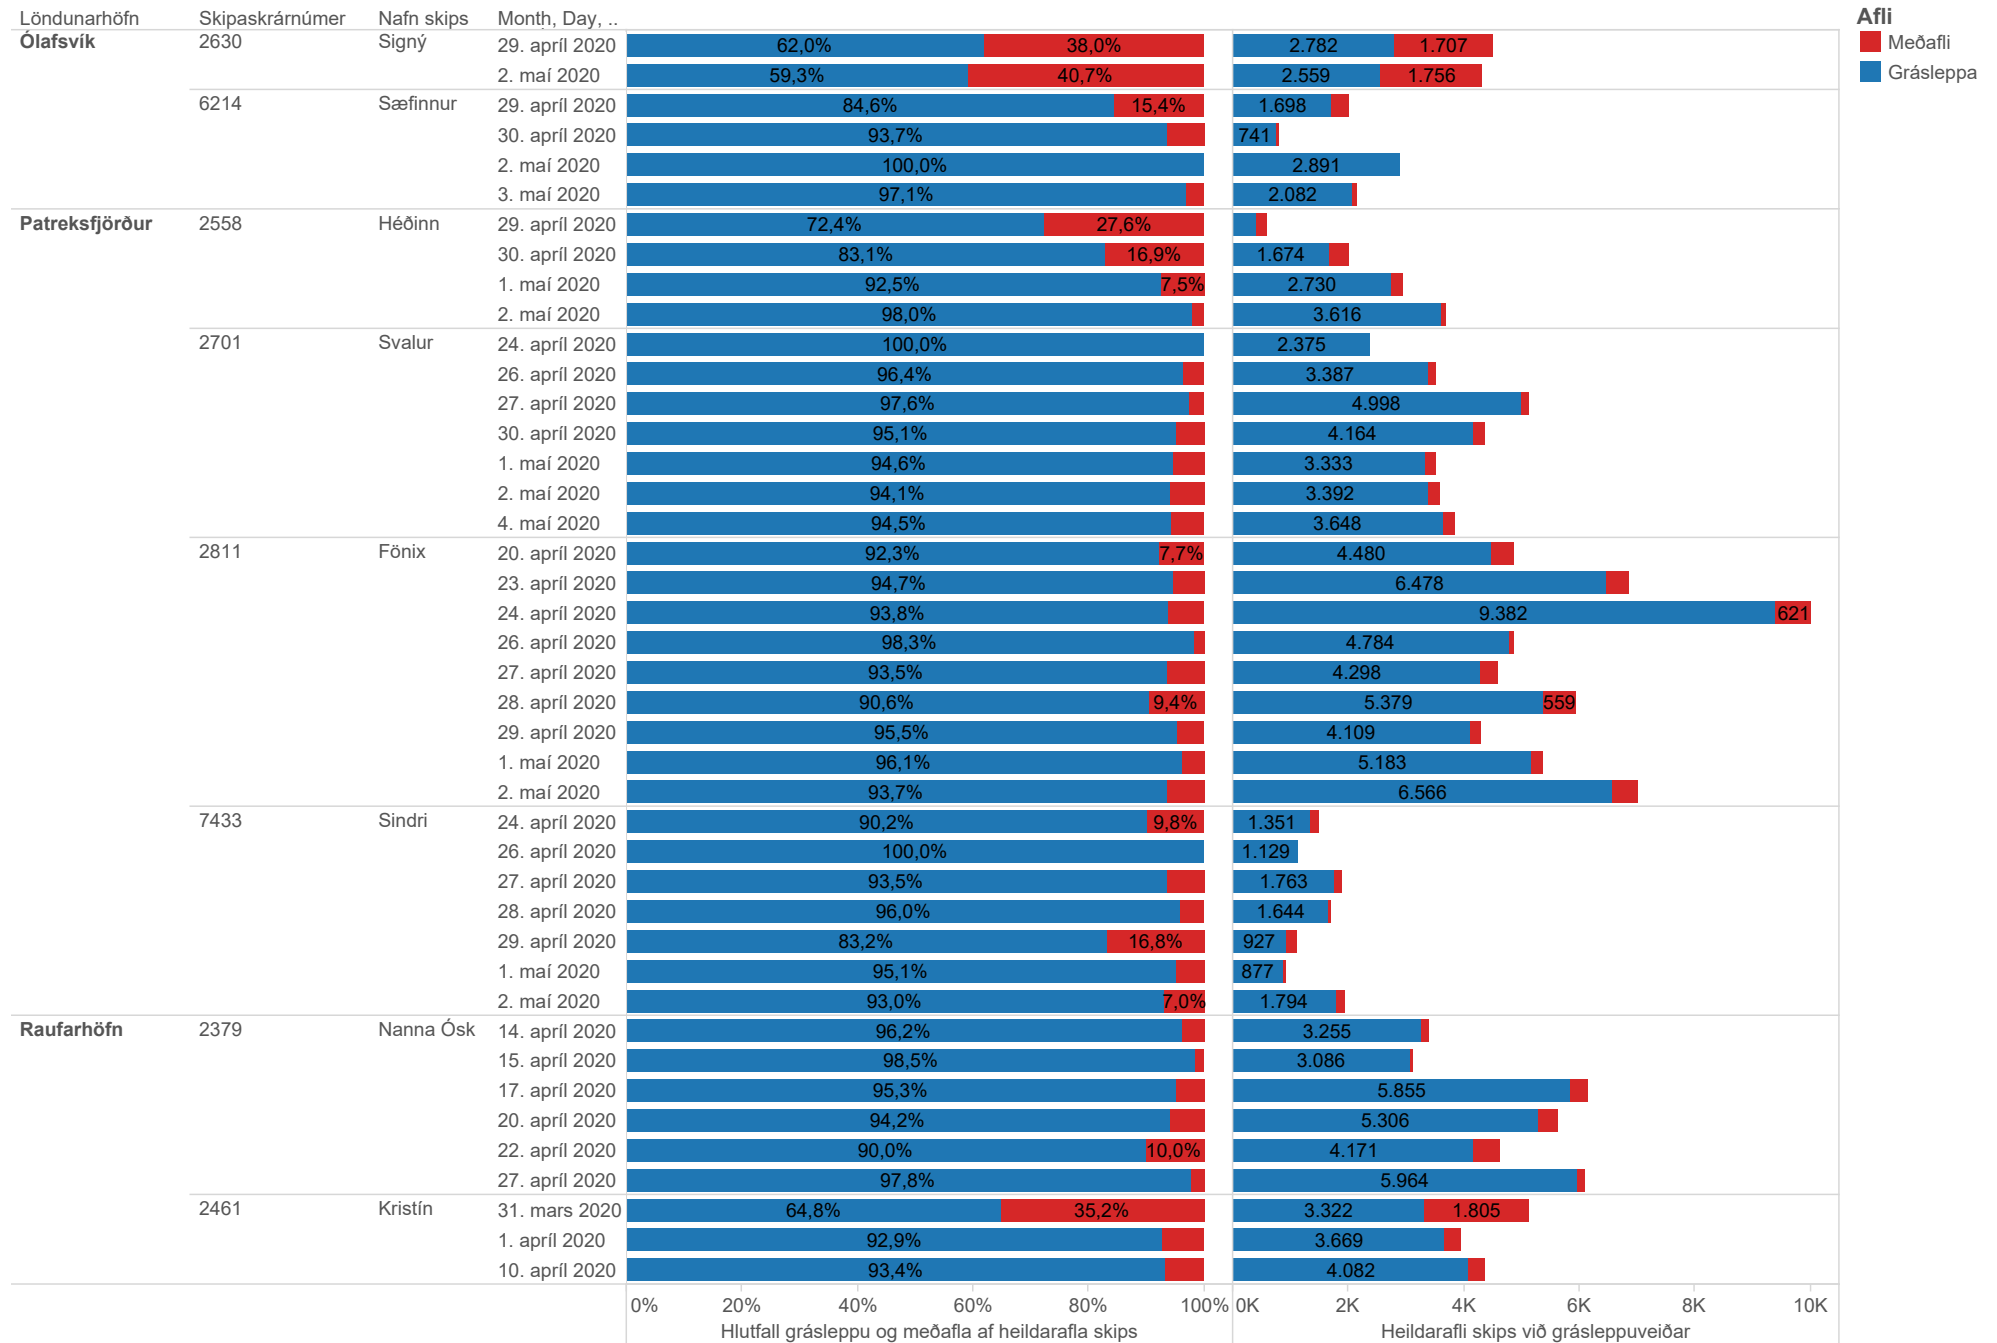

Heildarafli skipa í grásleppu og meðafli í einstökum veiðiferðum