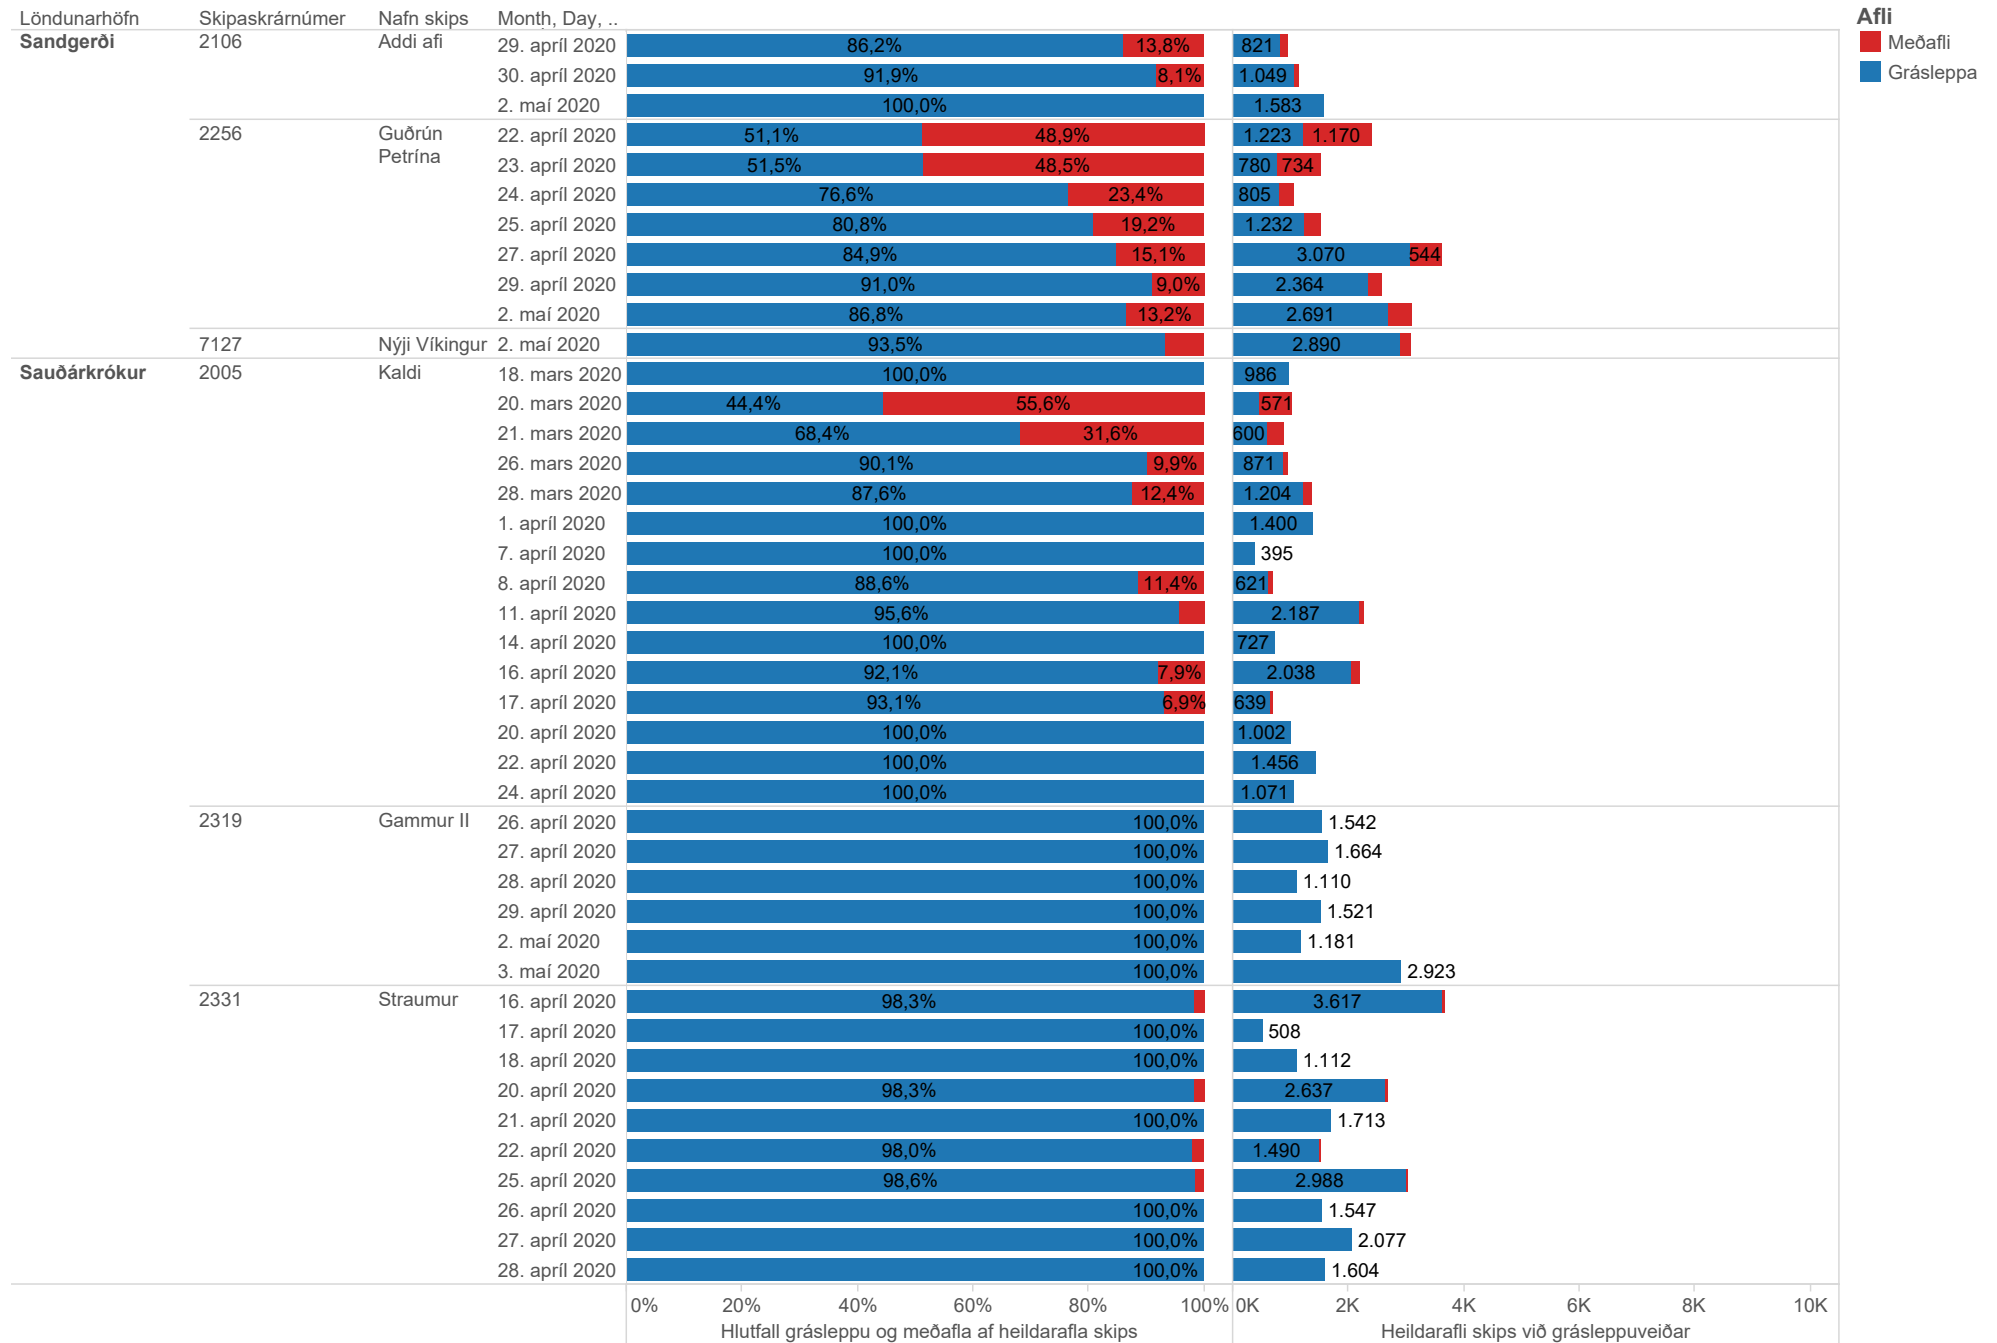

Heildarafli skipa í grásleppu og meðafli í einstökum veiðiferðum