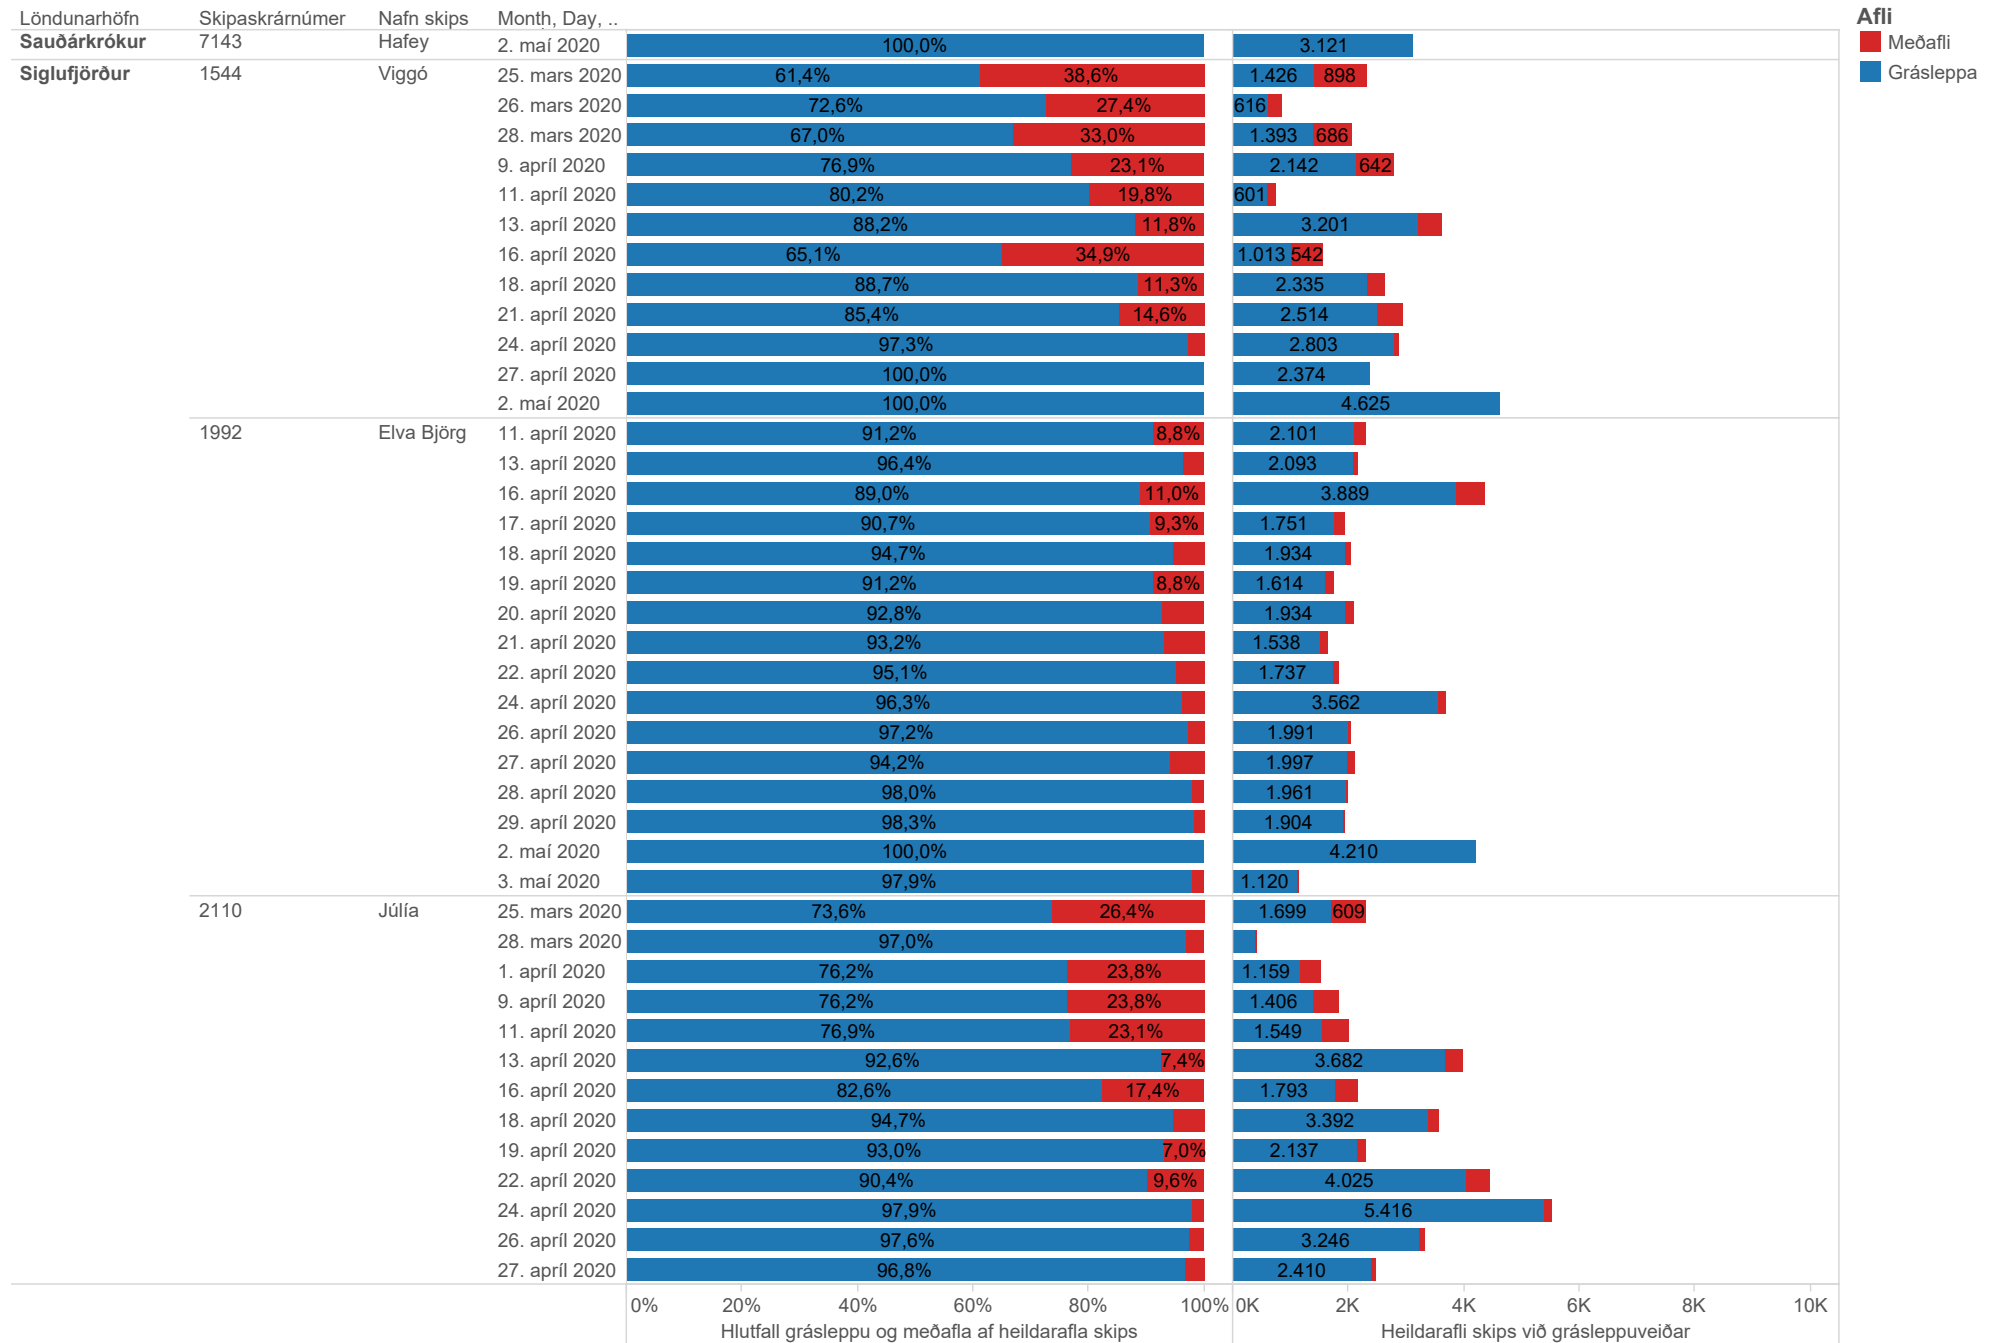

Heildarafli skipa í grásleppu og meðafli í einstökum veiðiferðum