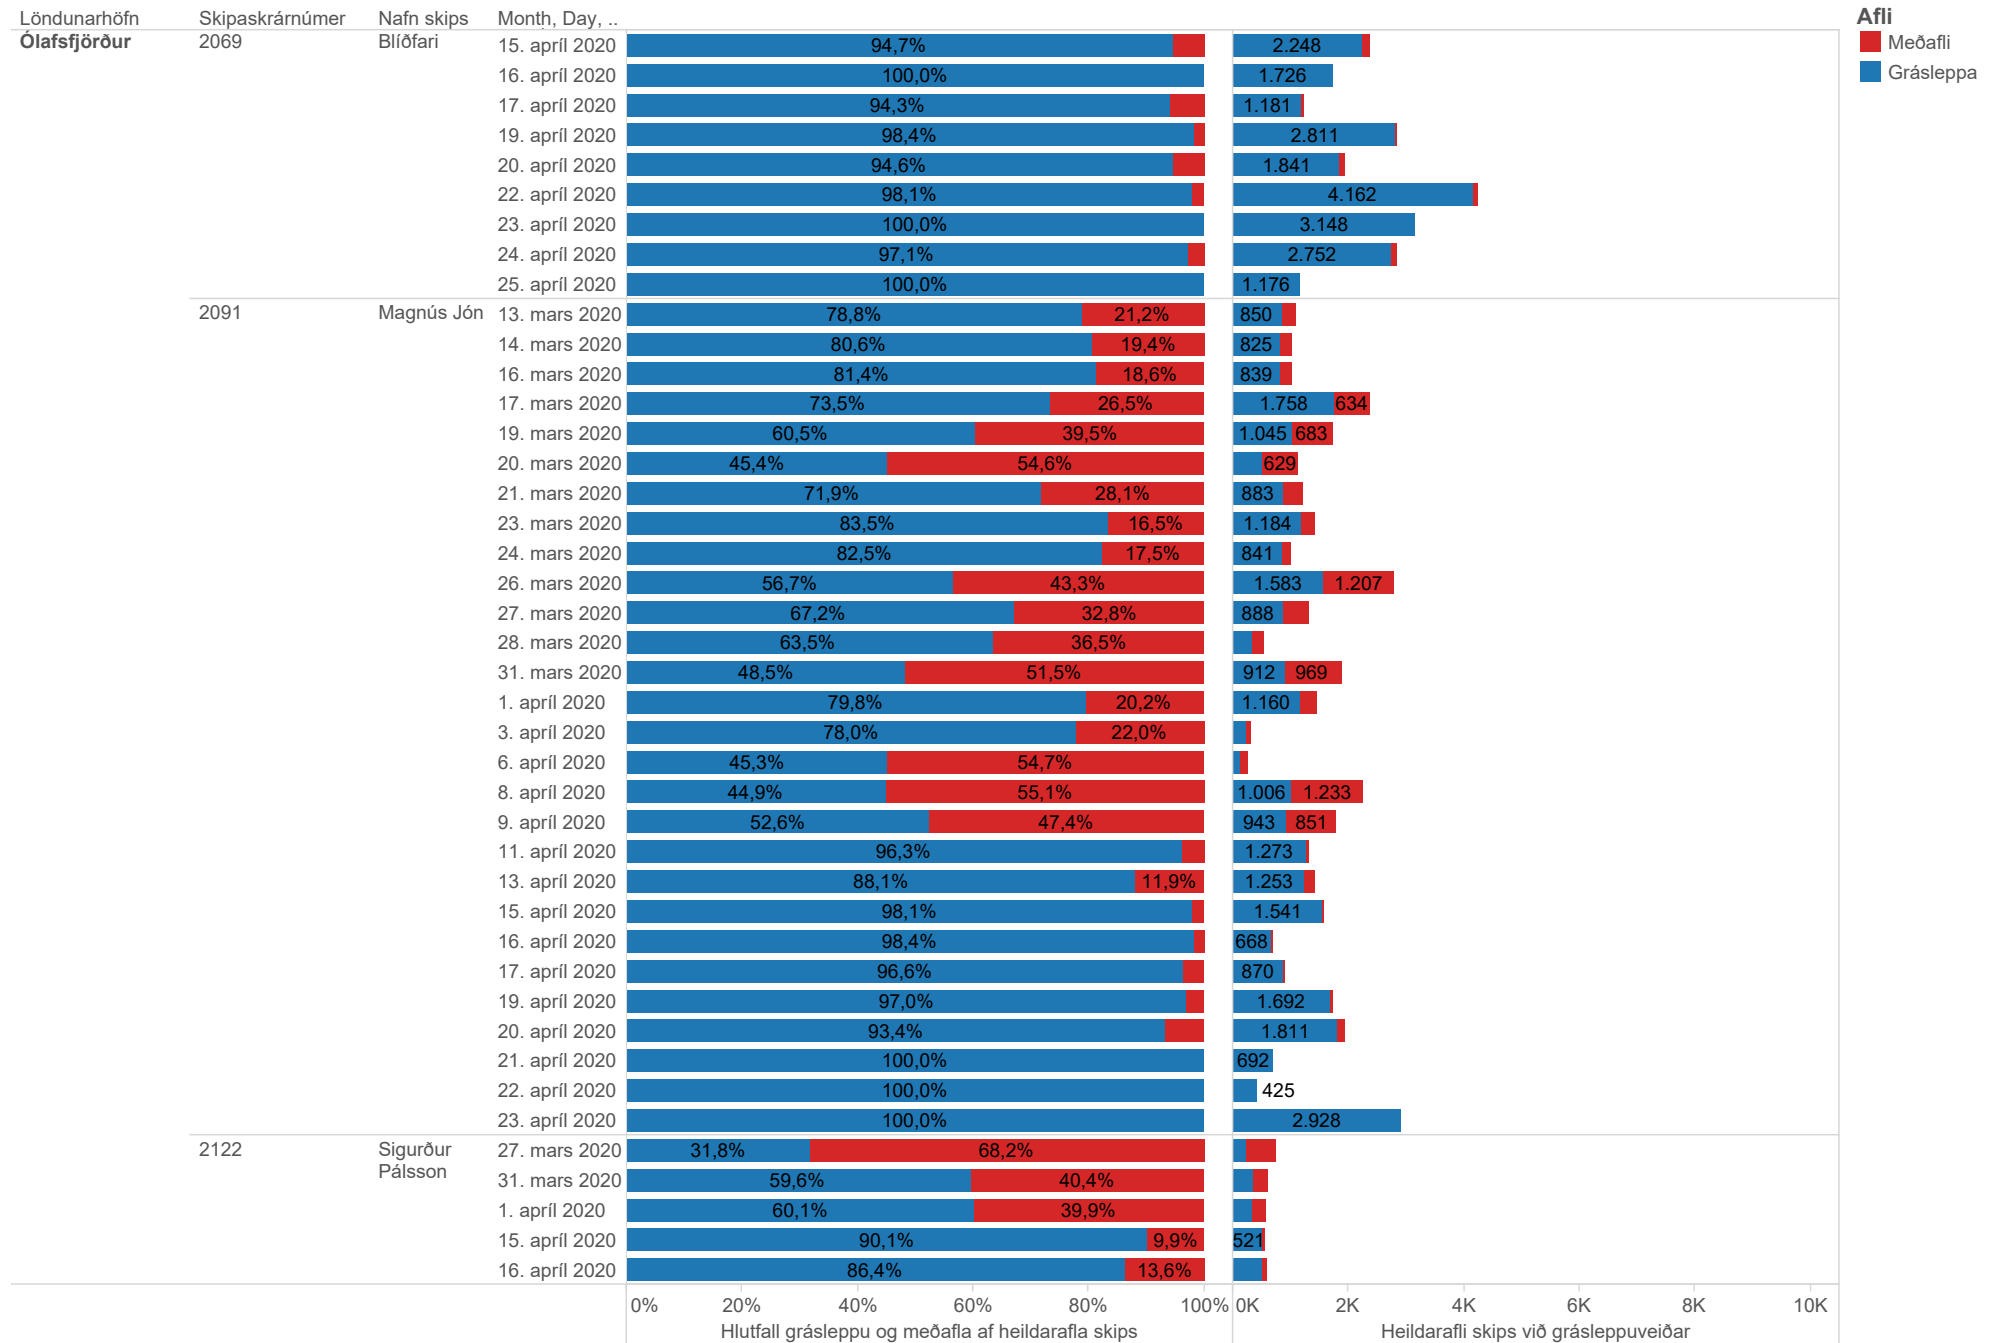

Heildarafli skipa í grásleppu og meðafli í einstökum veiðiferðum