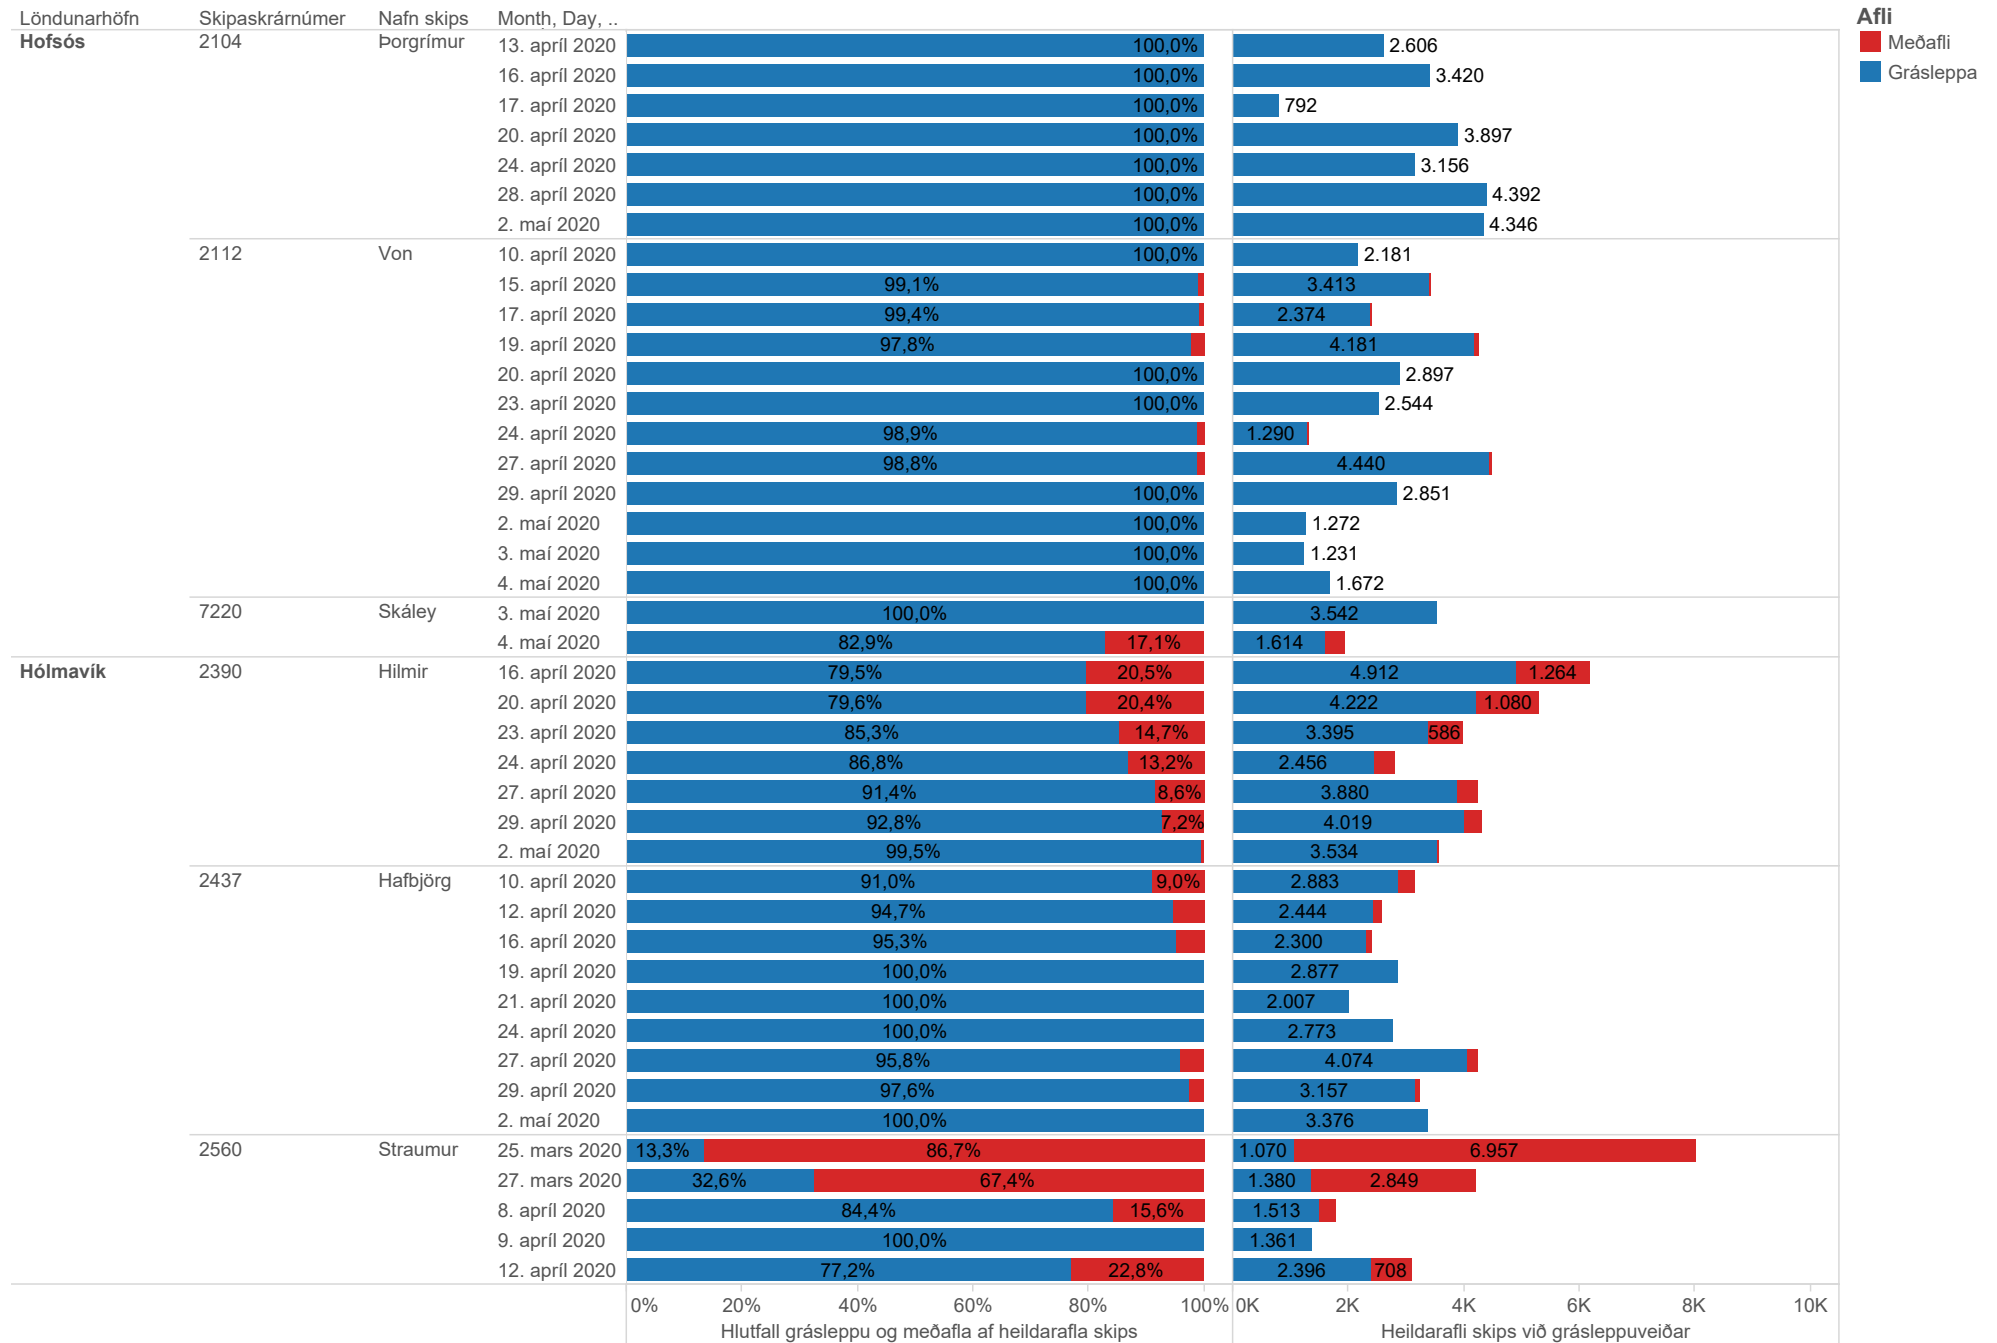

Heildarafli skipa í grásleppu og meðafli í einstökum veiðiferðum