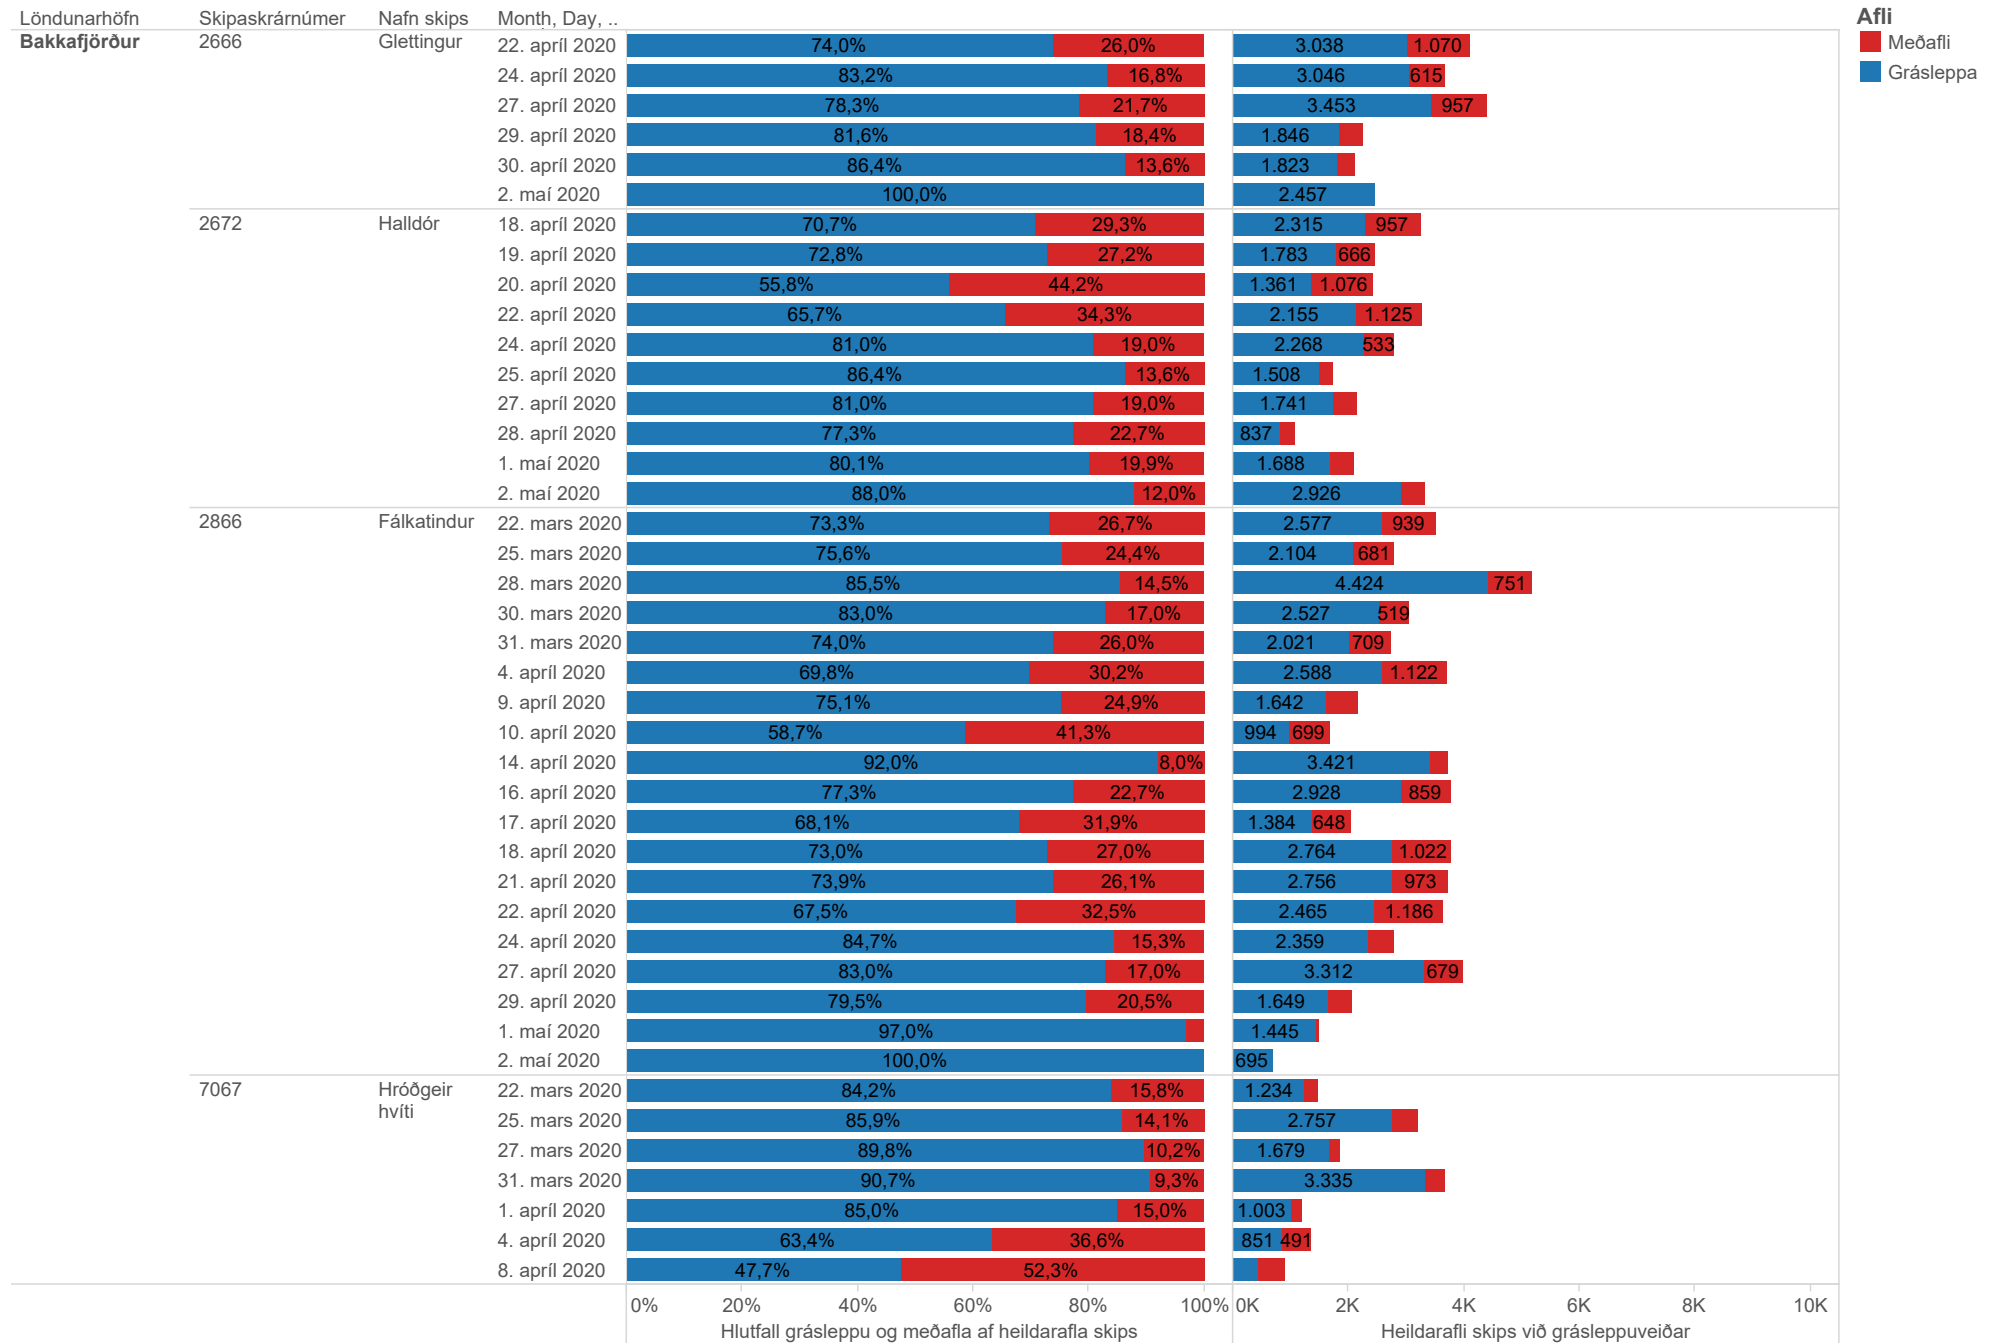

Heildarafli skipa í grásleppu og meðafli í einstökum veiðiferðum