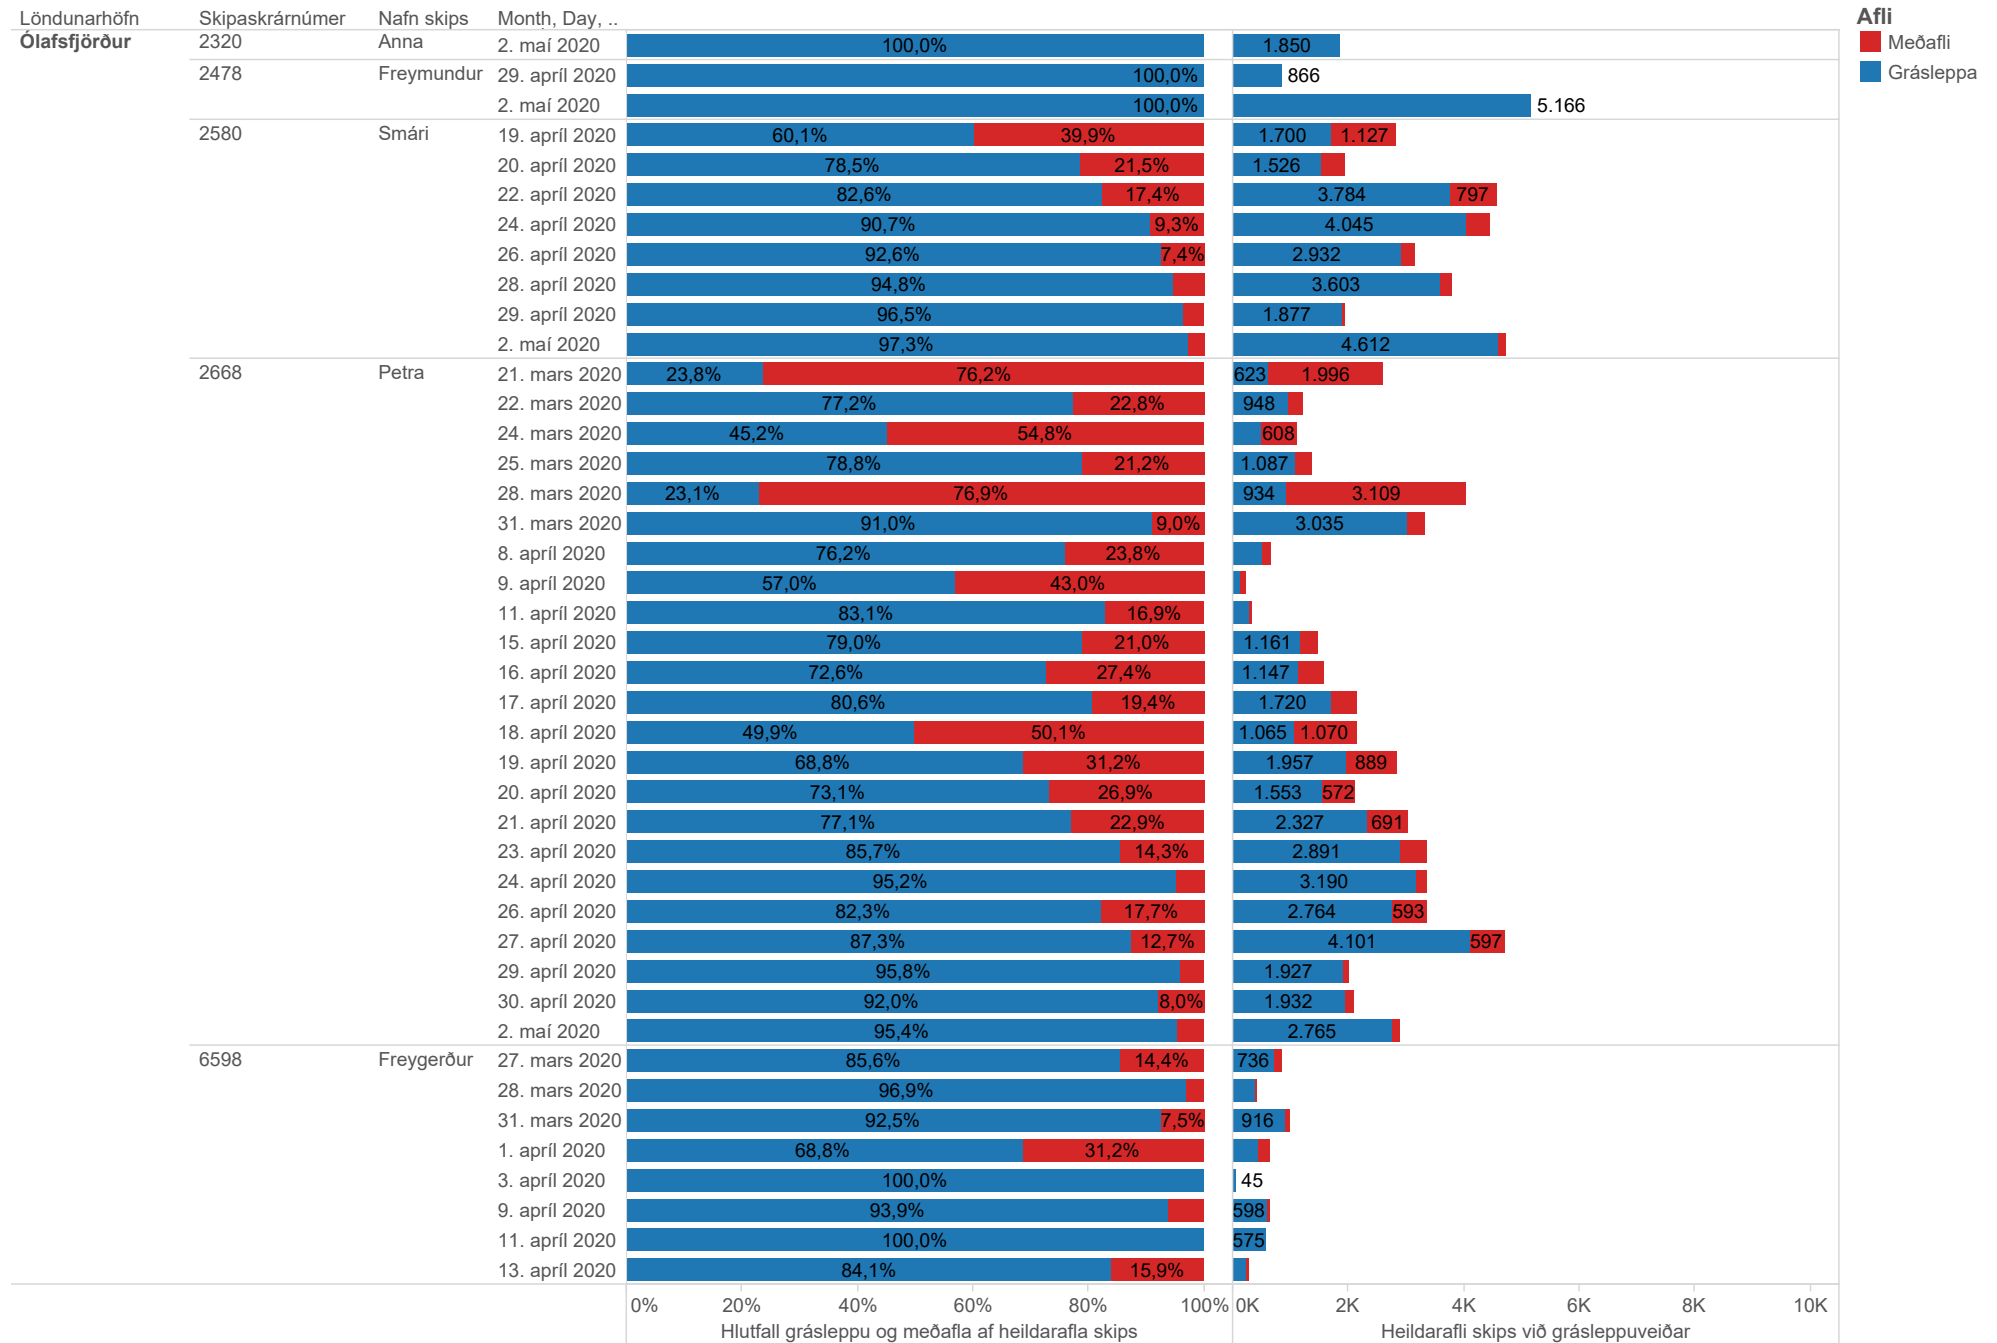

Heildarafli skipa í grásleppu og meðafli í einstökum veiðiferðum