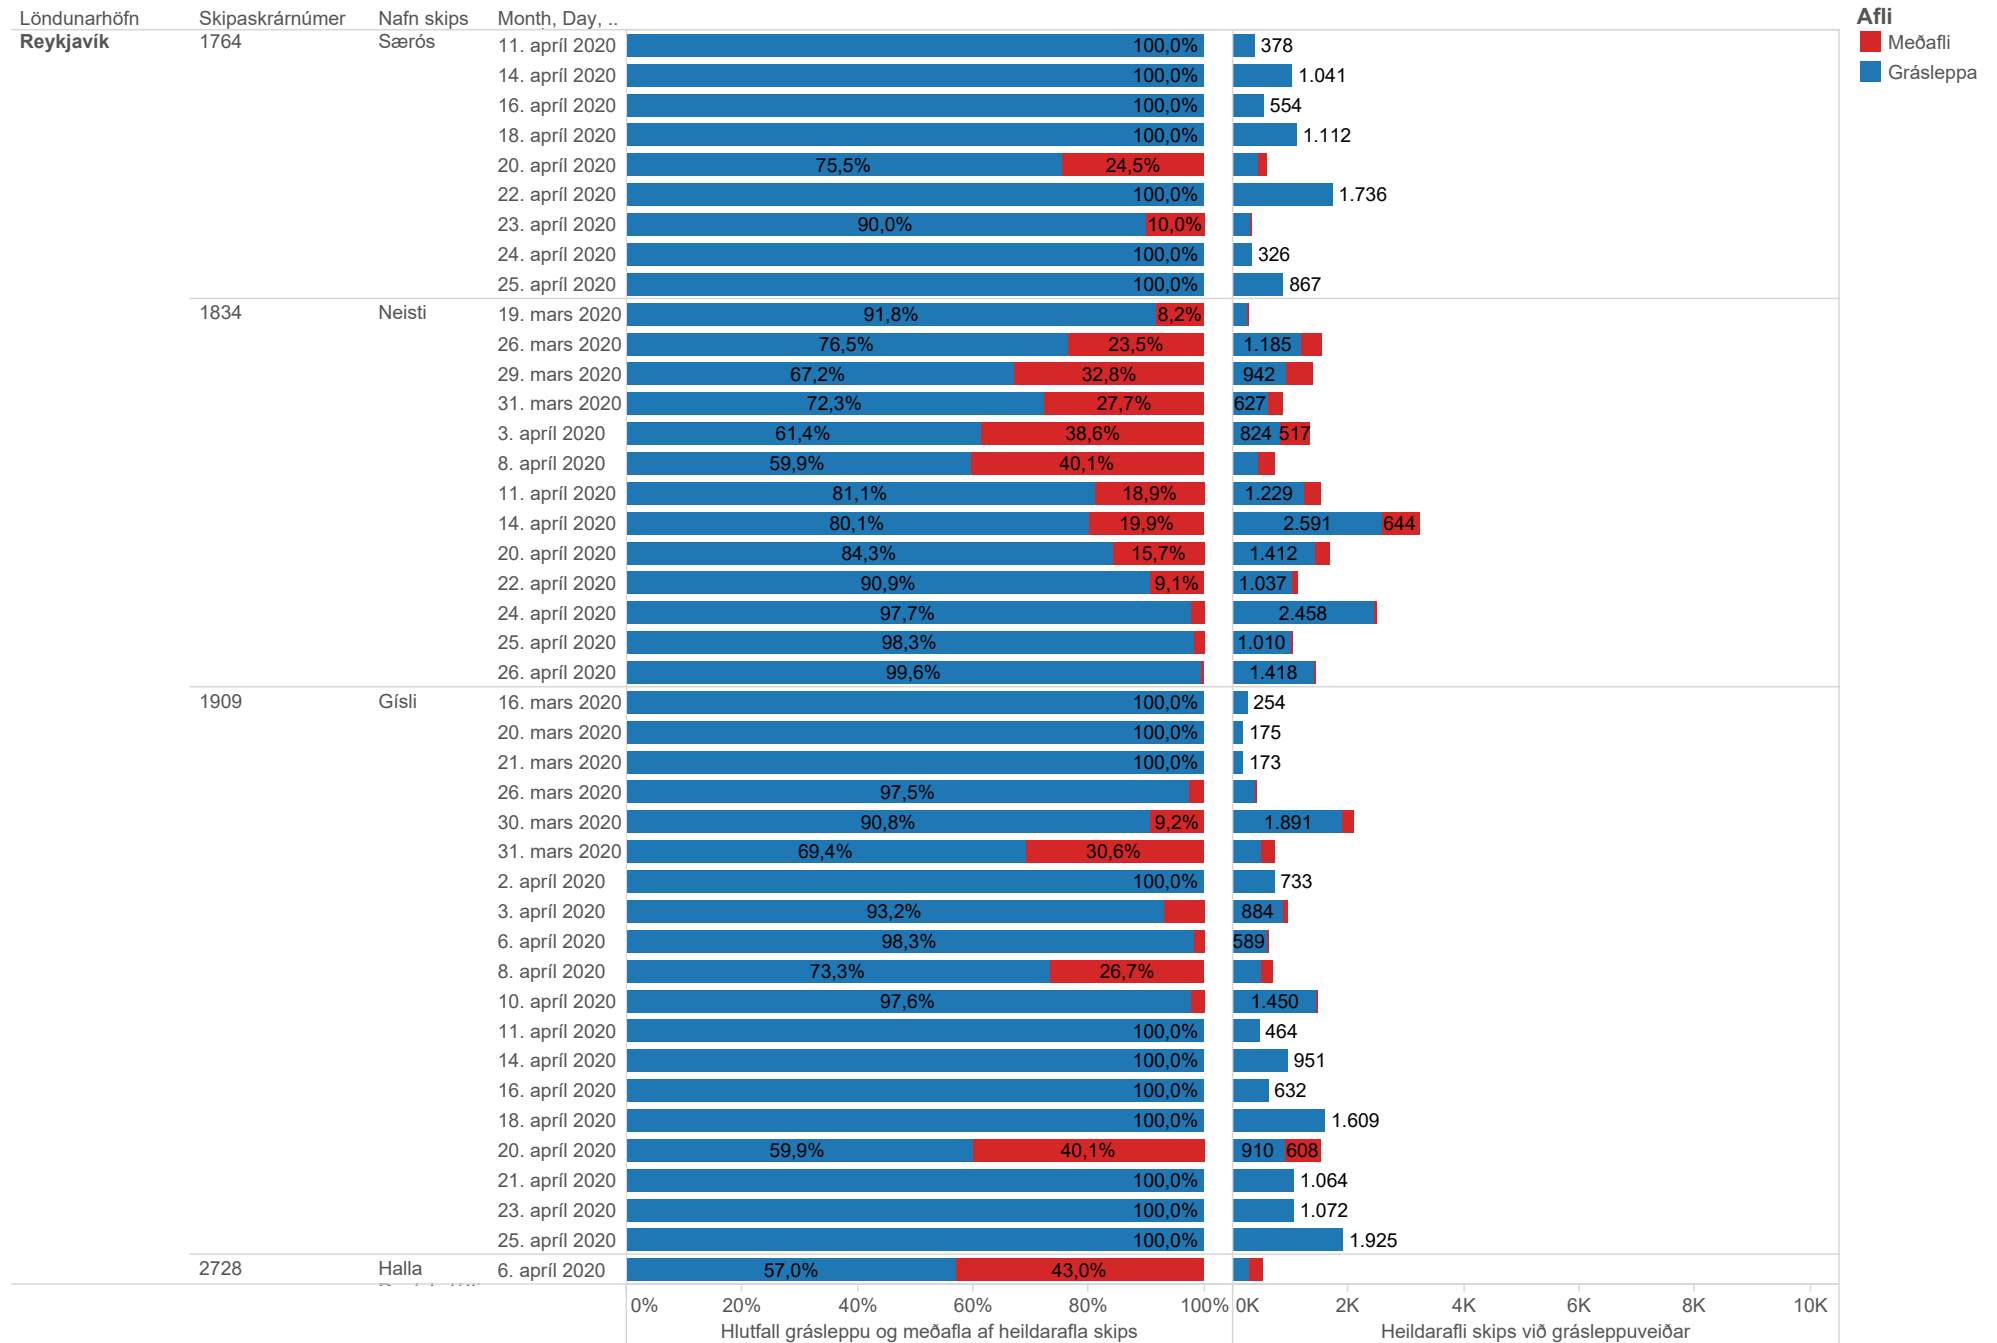

Heildarafli skipa í grásleppu og meðafli í einstökum veiðiferðum