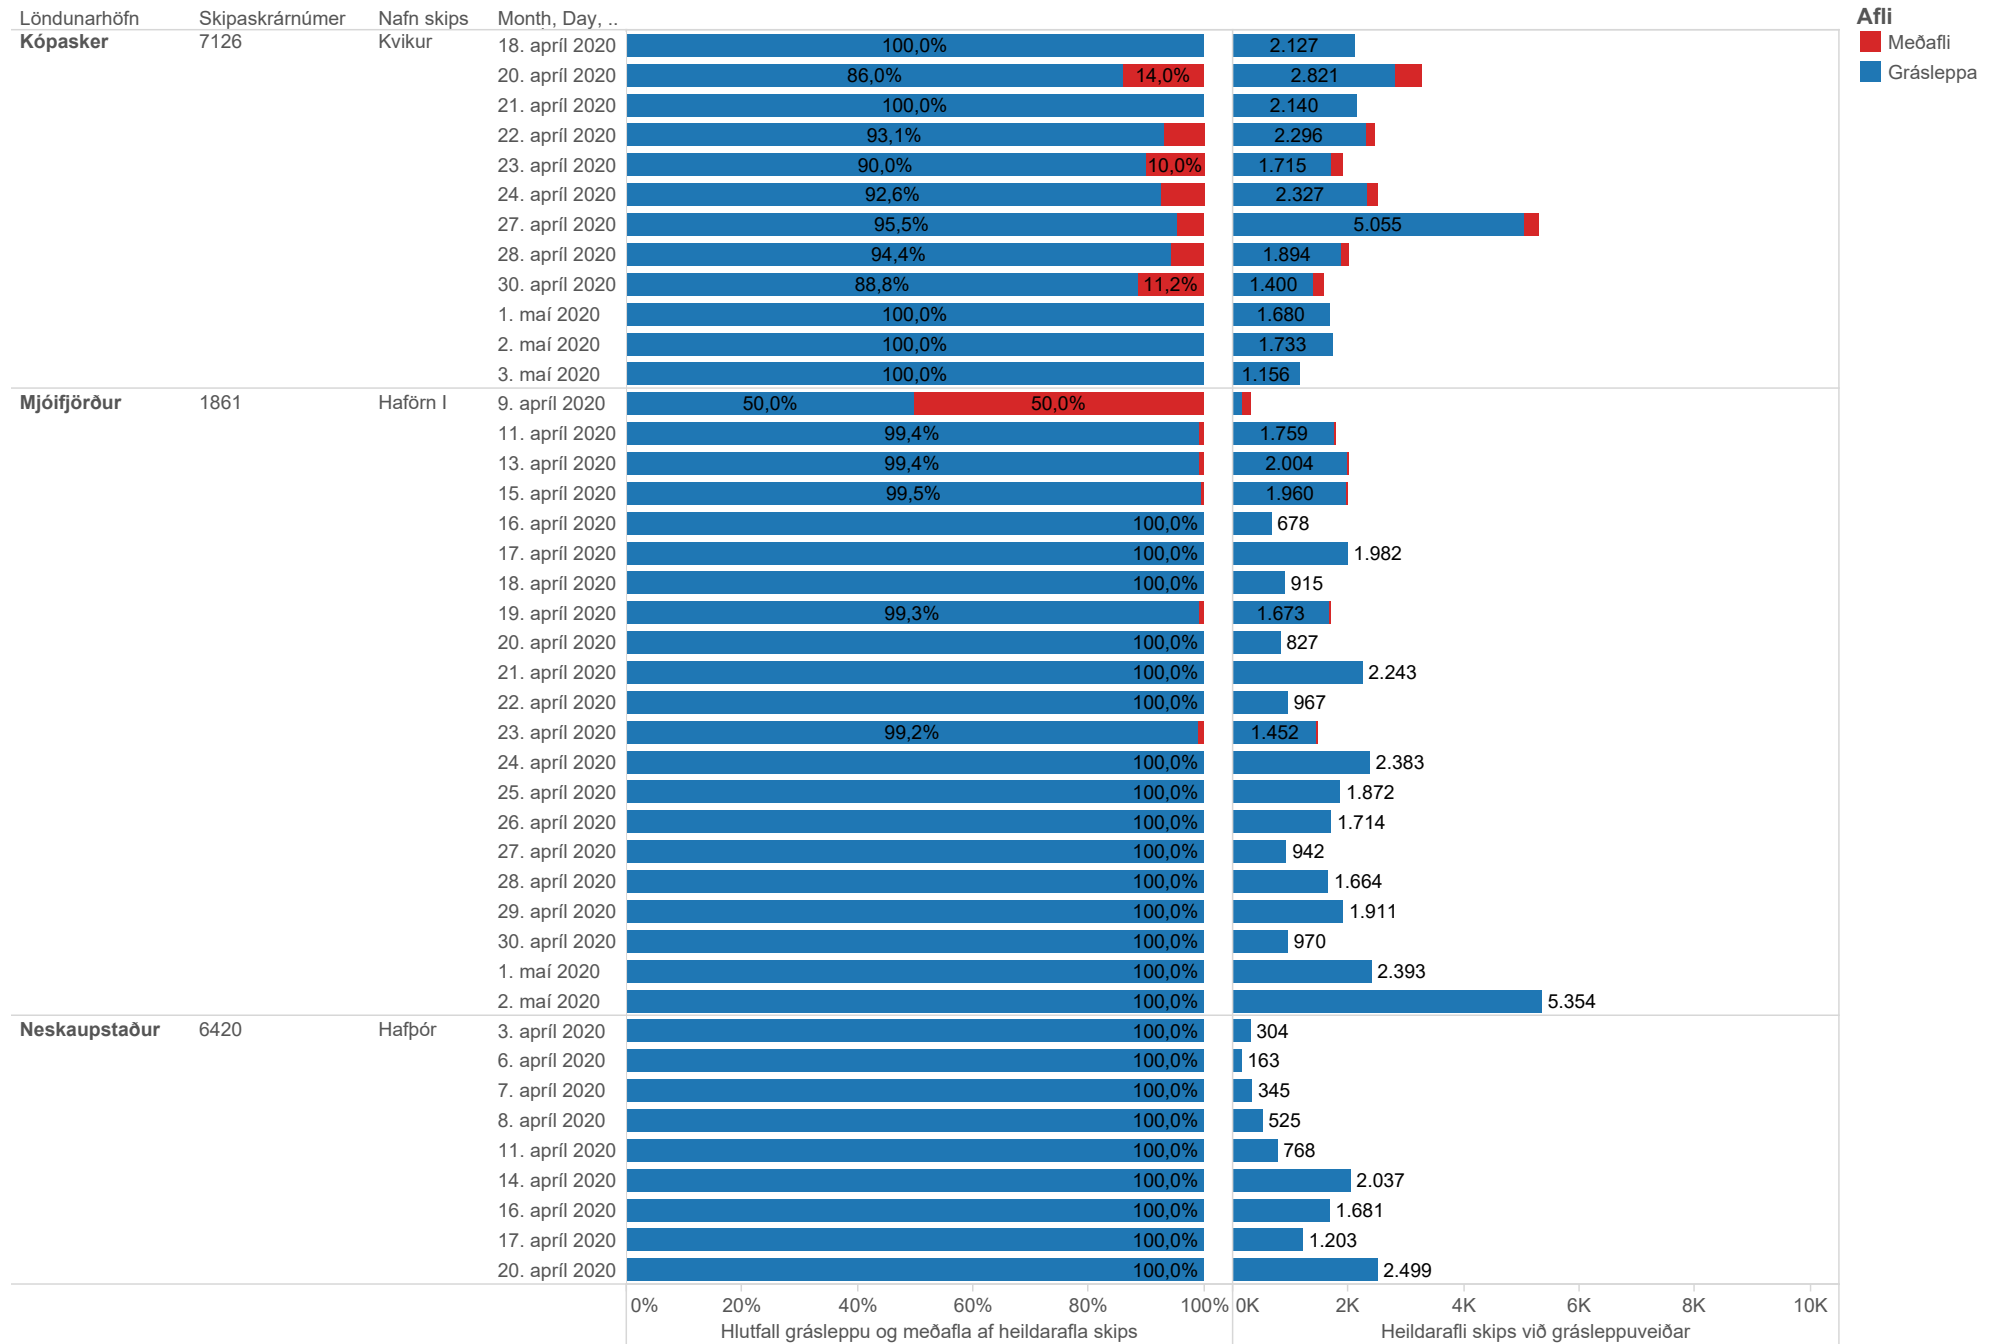

Heildarafli skipa í grásleppu og meðafli í einstökum veiðiferðum