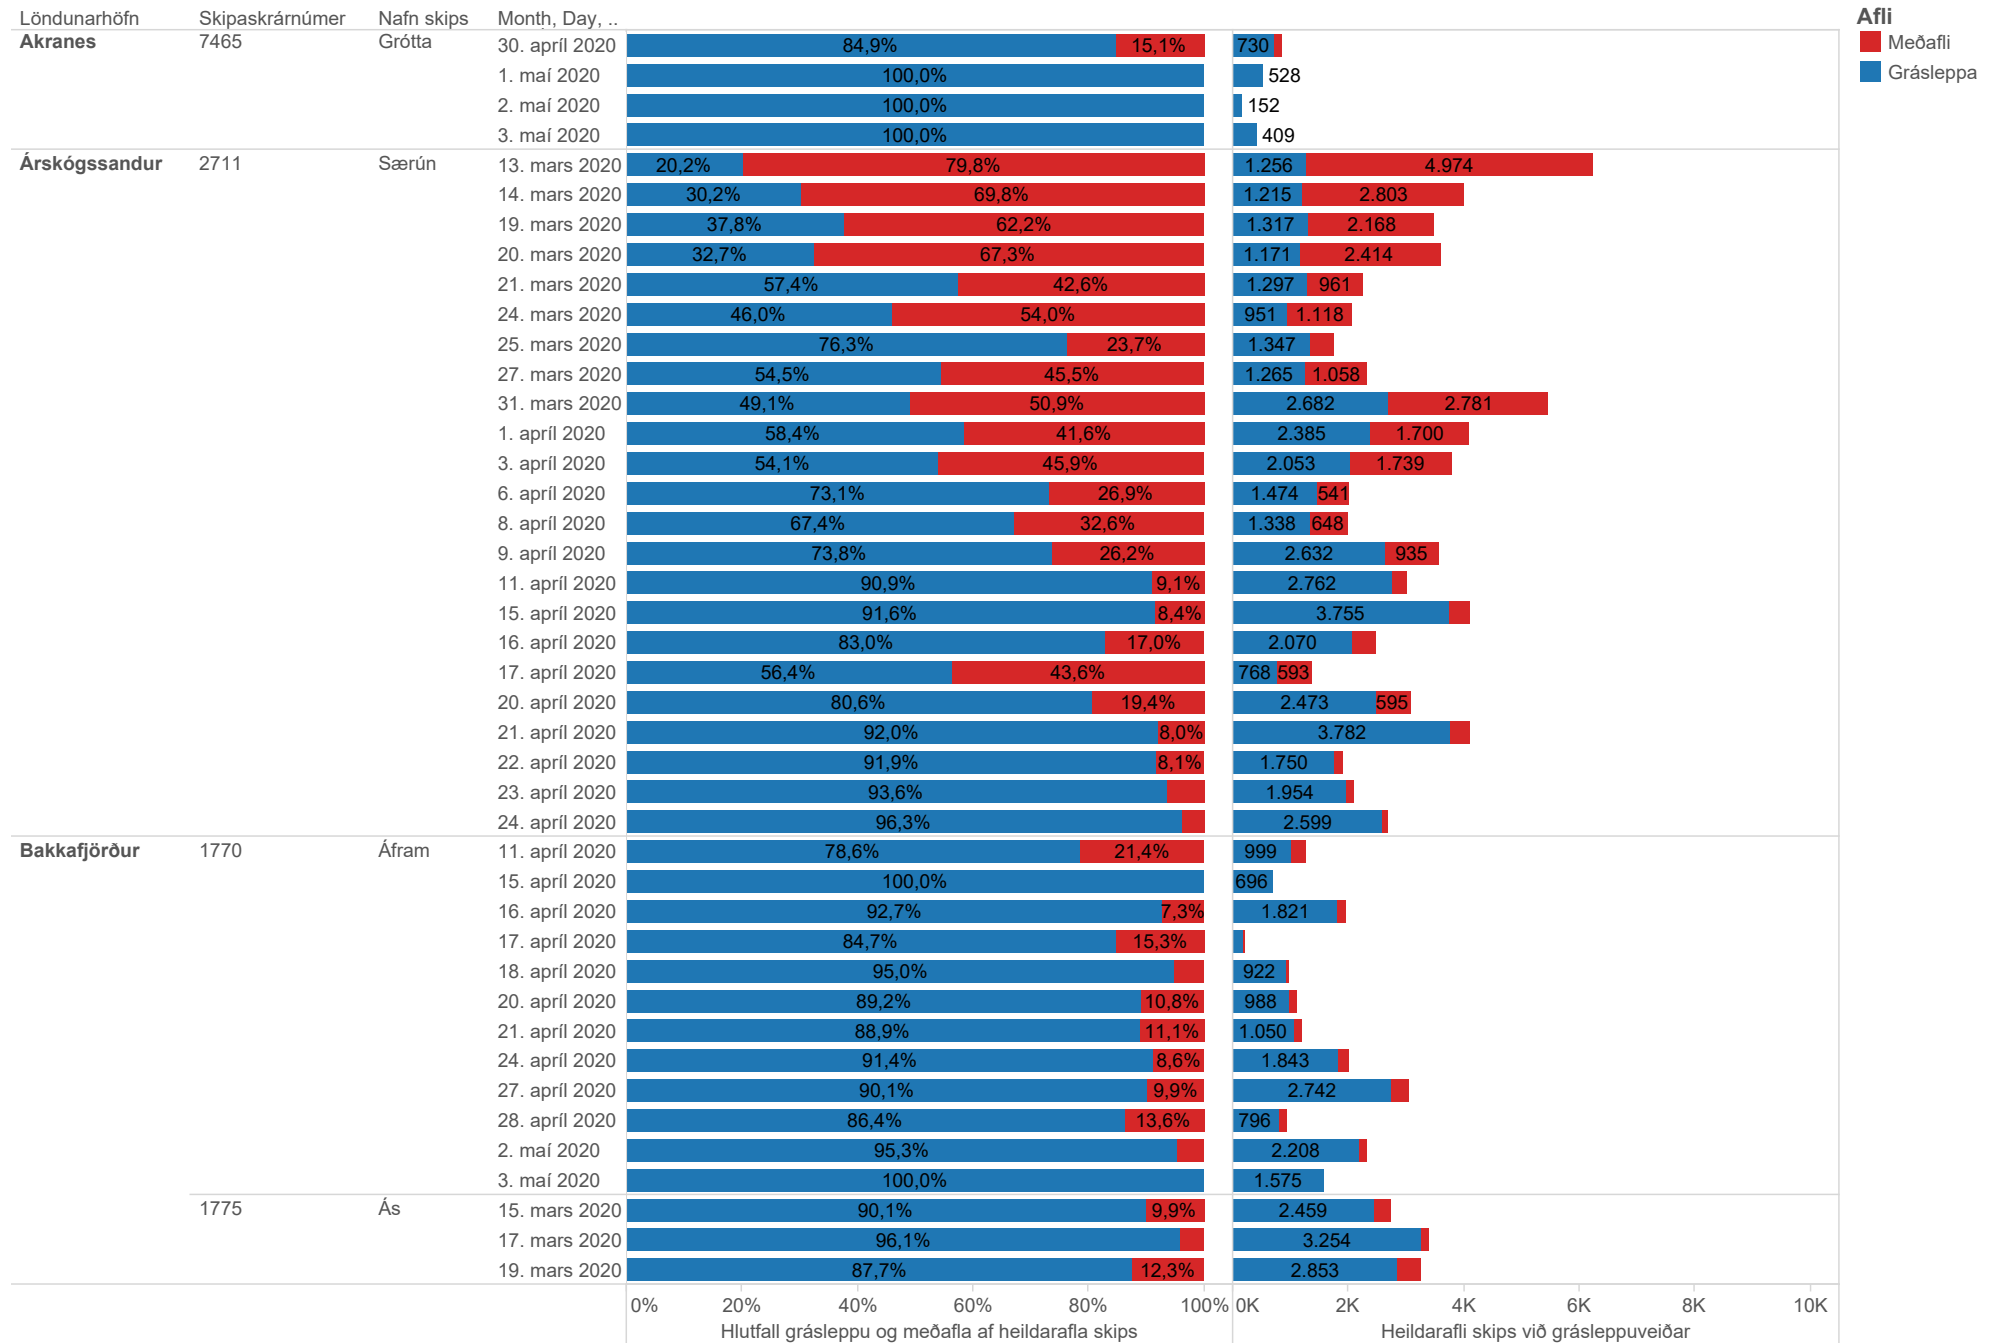

Heildarafli skipa í grásleppu og meðafli í einstökum veiðiferðum