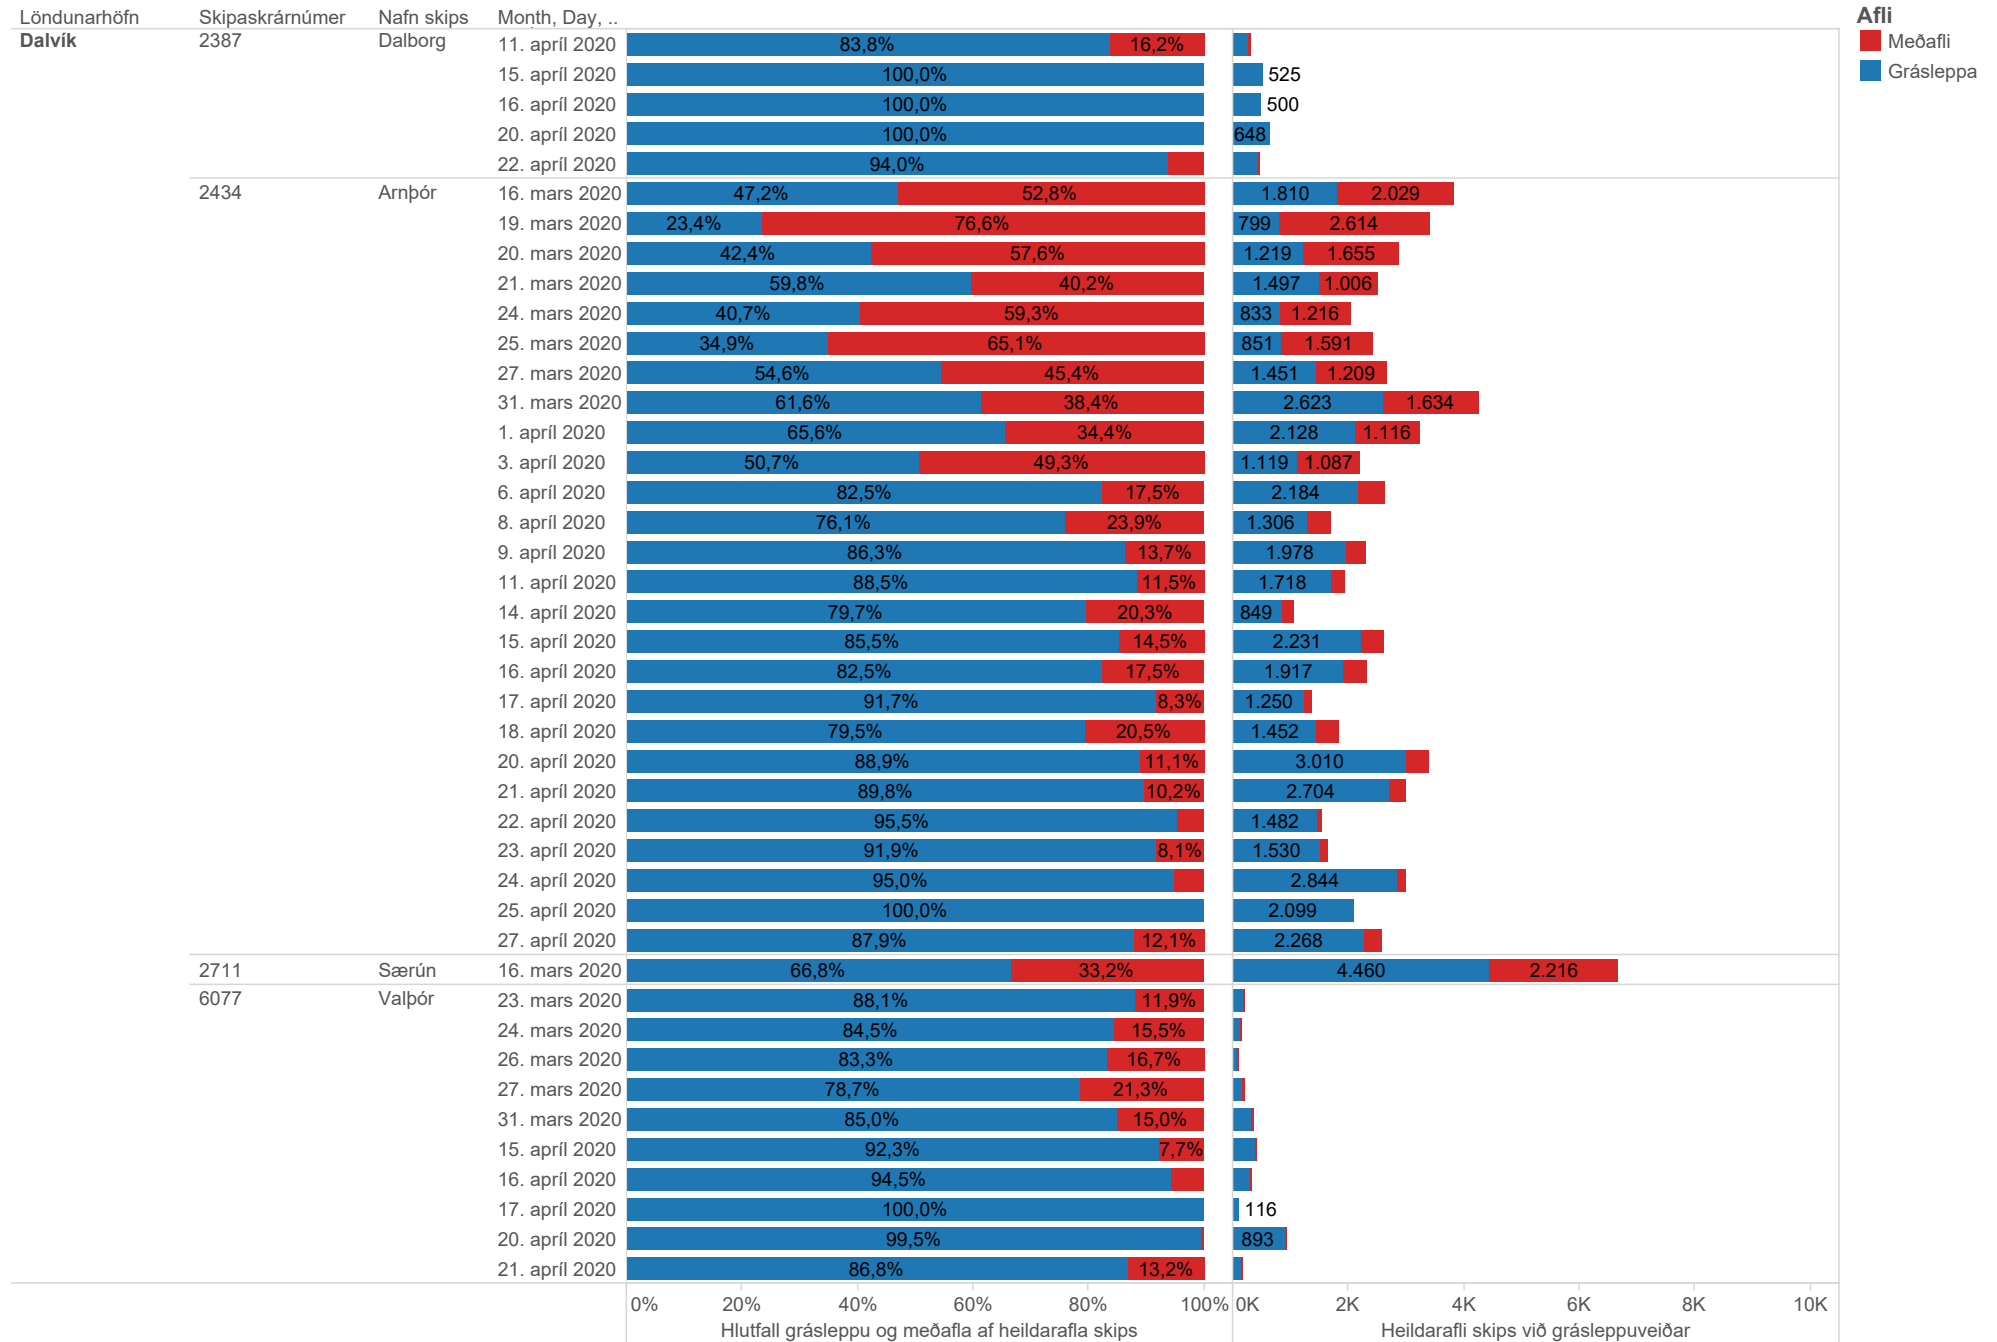

Heildarafli skipa í grásleppu og meðafli í einstökum veiðiferðum