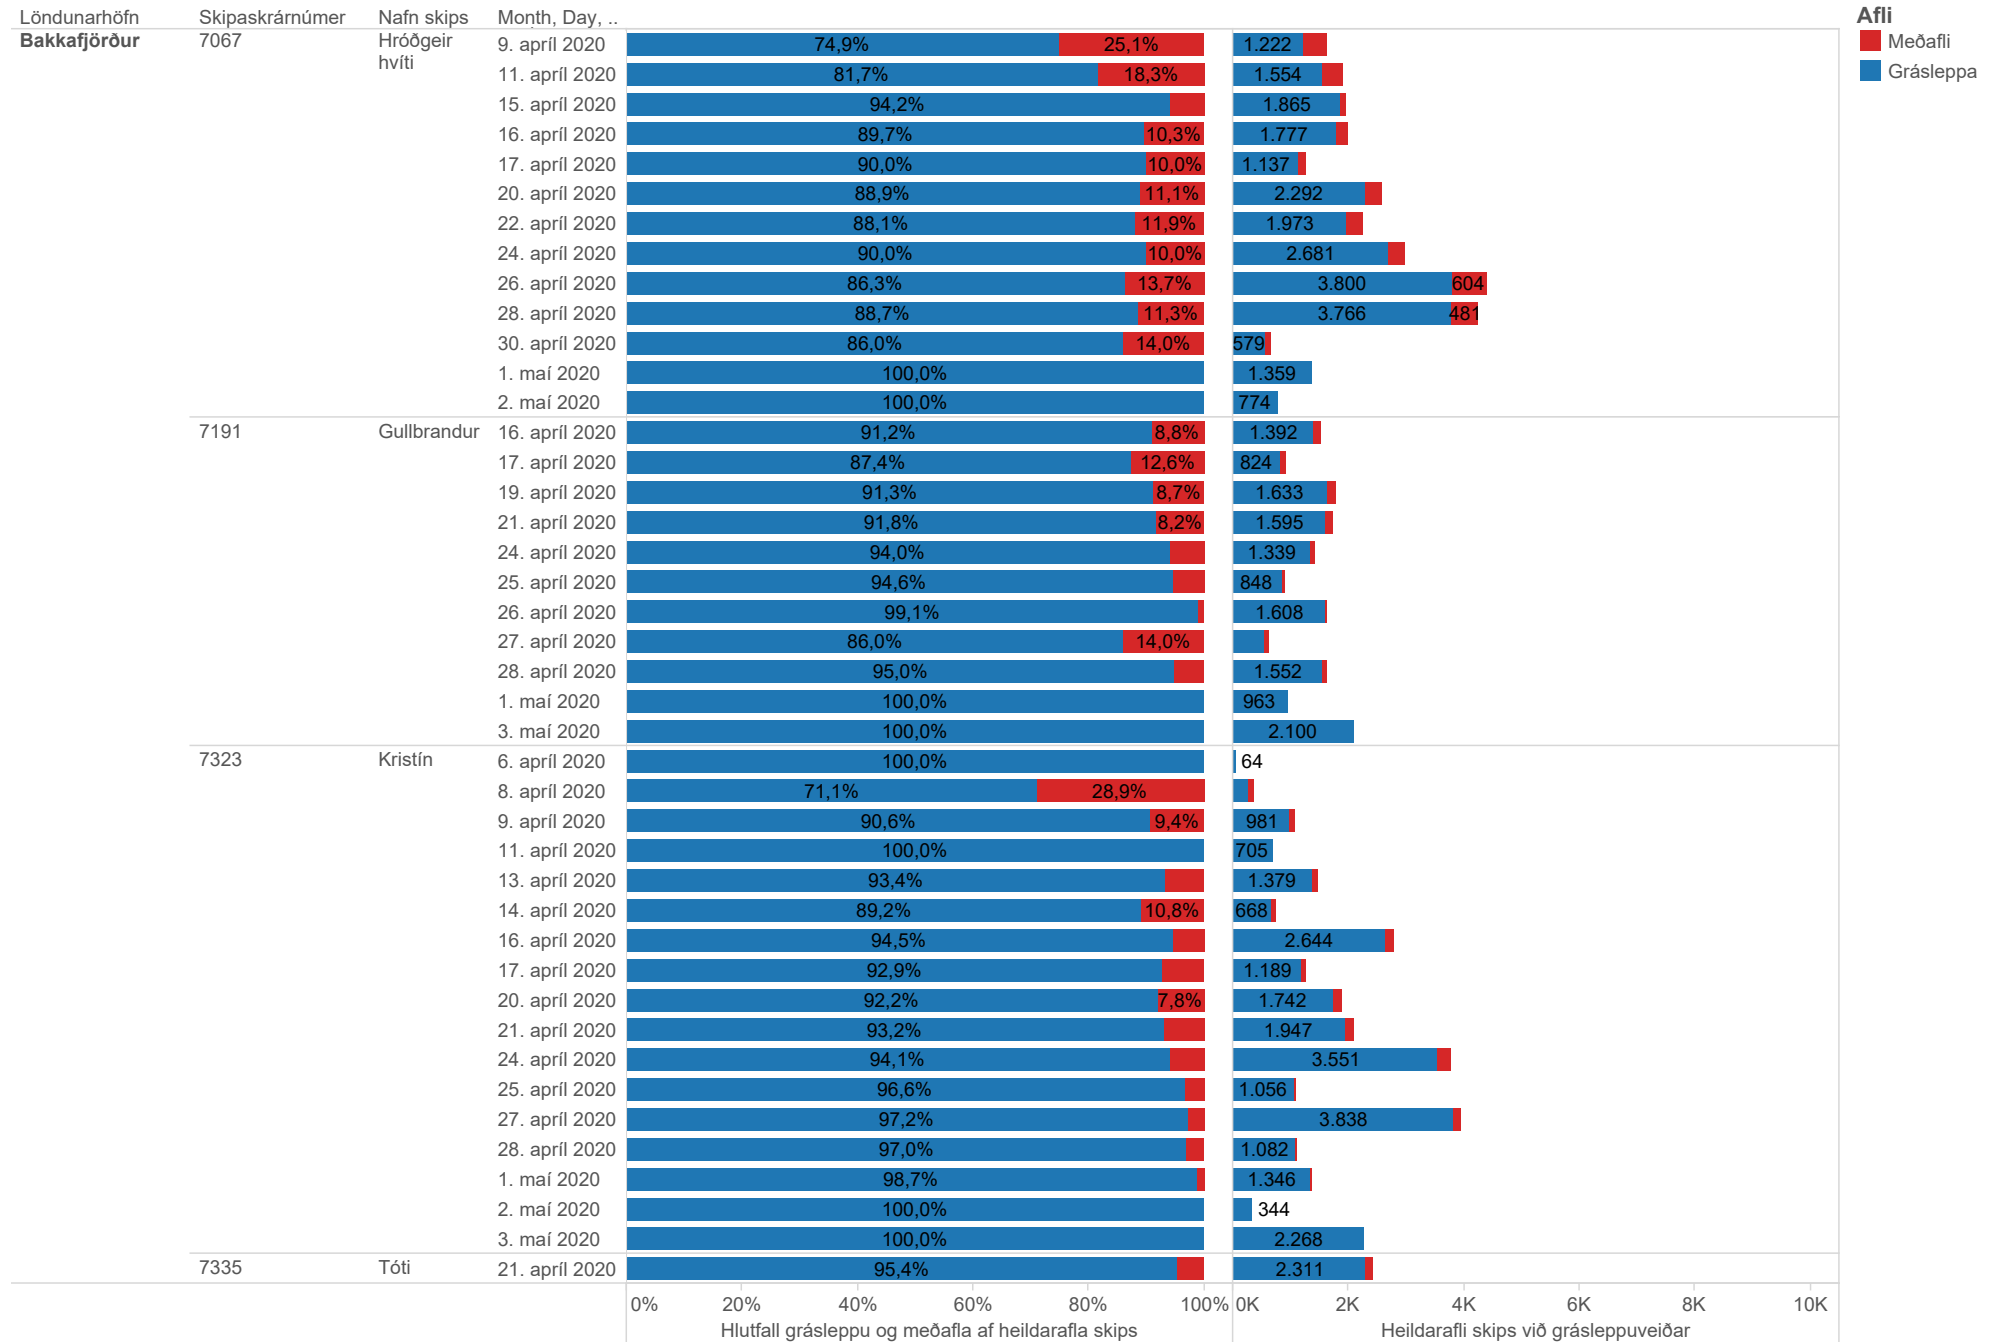

Heildarafli skipa í grásleppu og meðafli í einstökum veiðiferðum