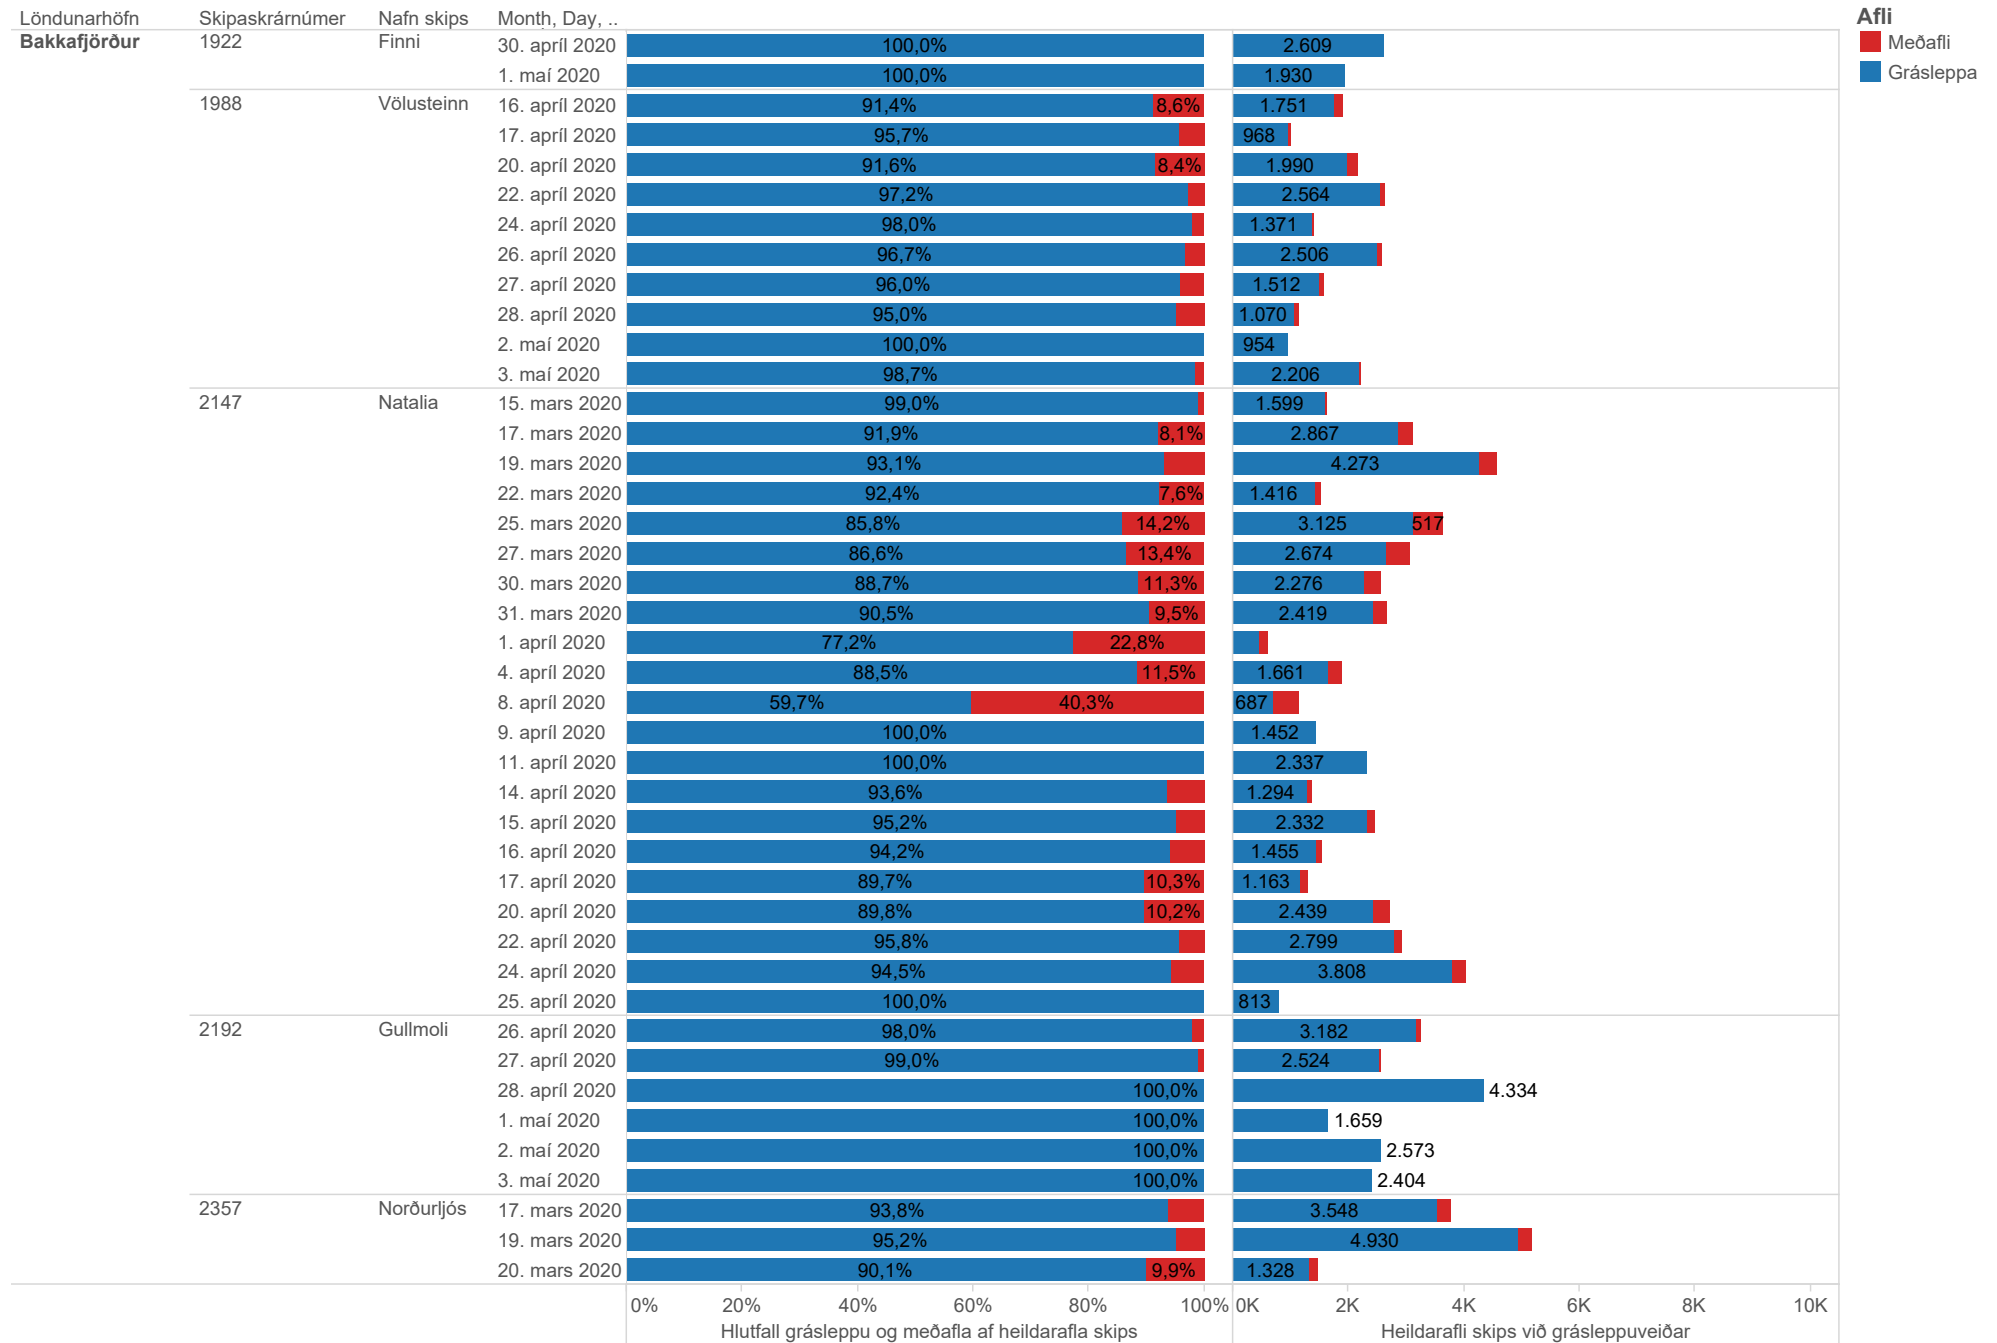

Heildarafli skipa í grásleppu og meðafli í einstökum veiðiferðum