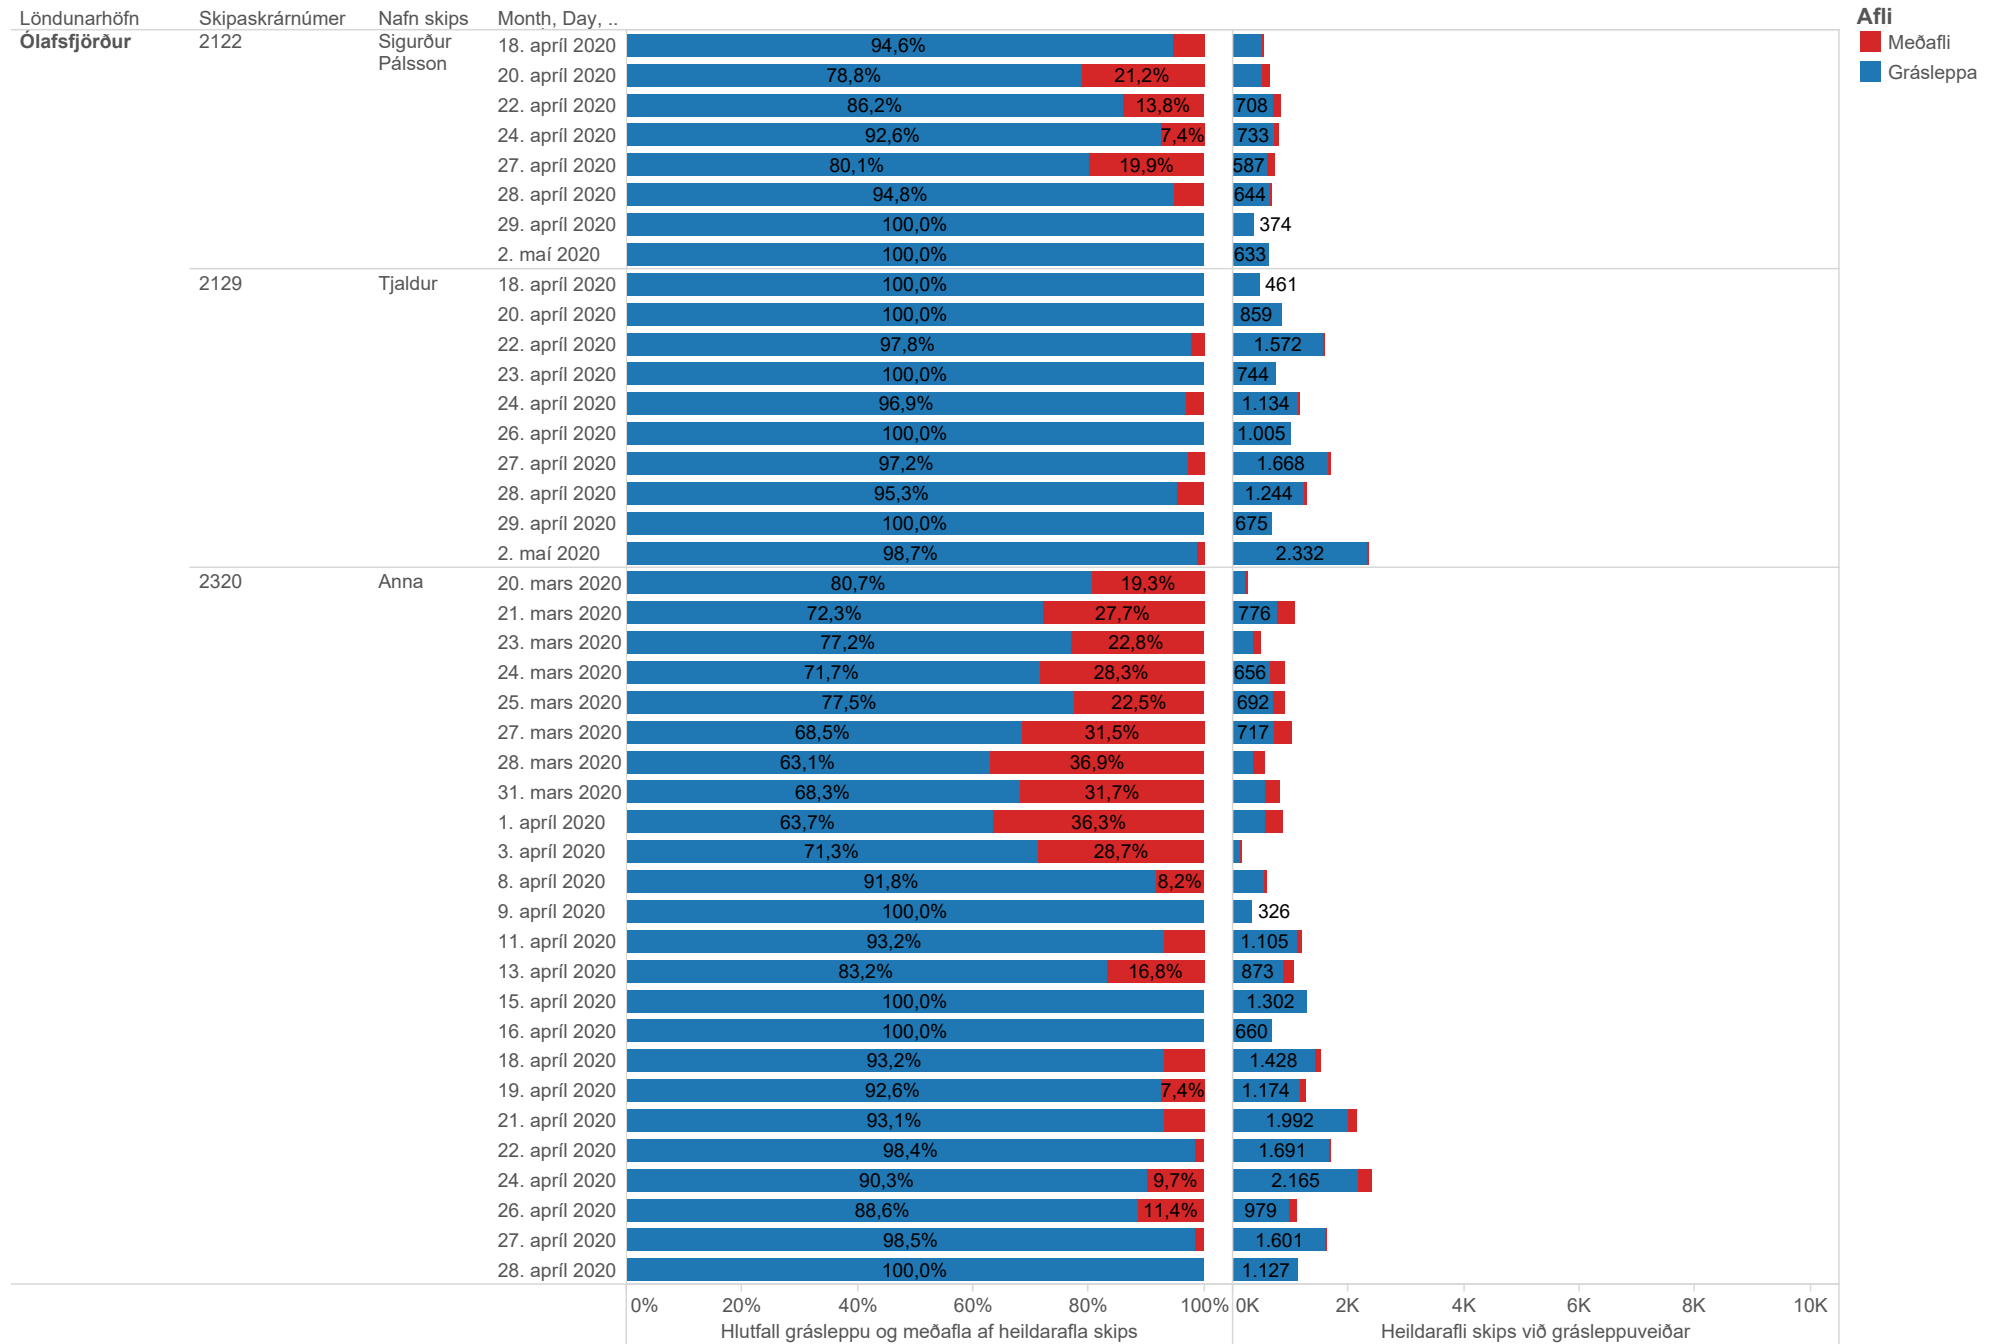

Heildarafli skipa í grásleppu og meðafli í einstökum veiðiferðum