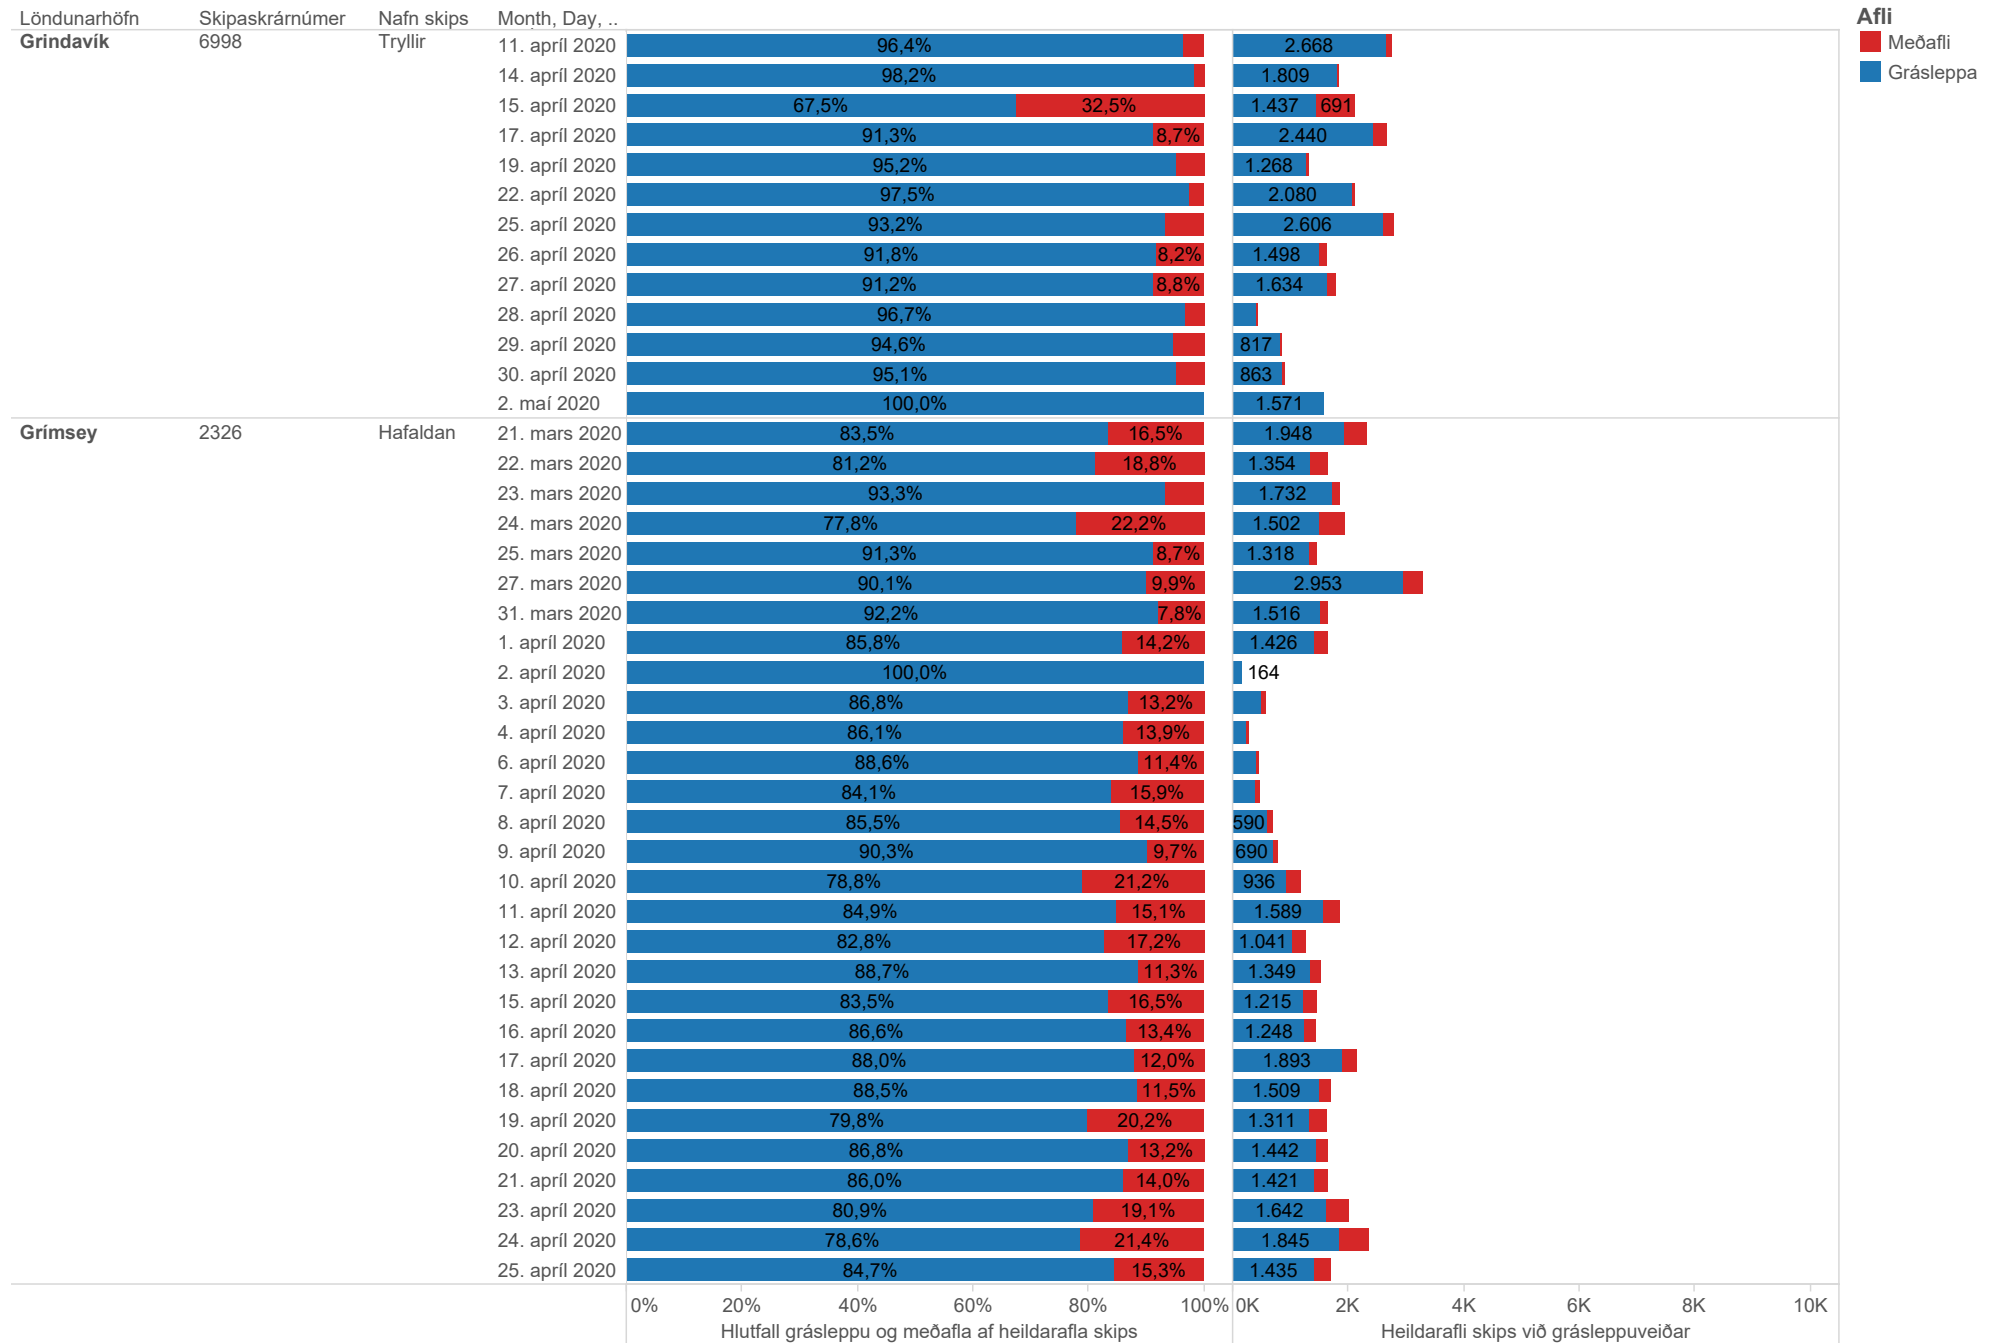

Heildarafli skipa í grásleppu og meðafli í einstökum veiðiferðum