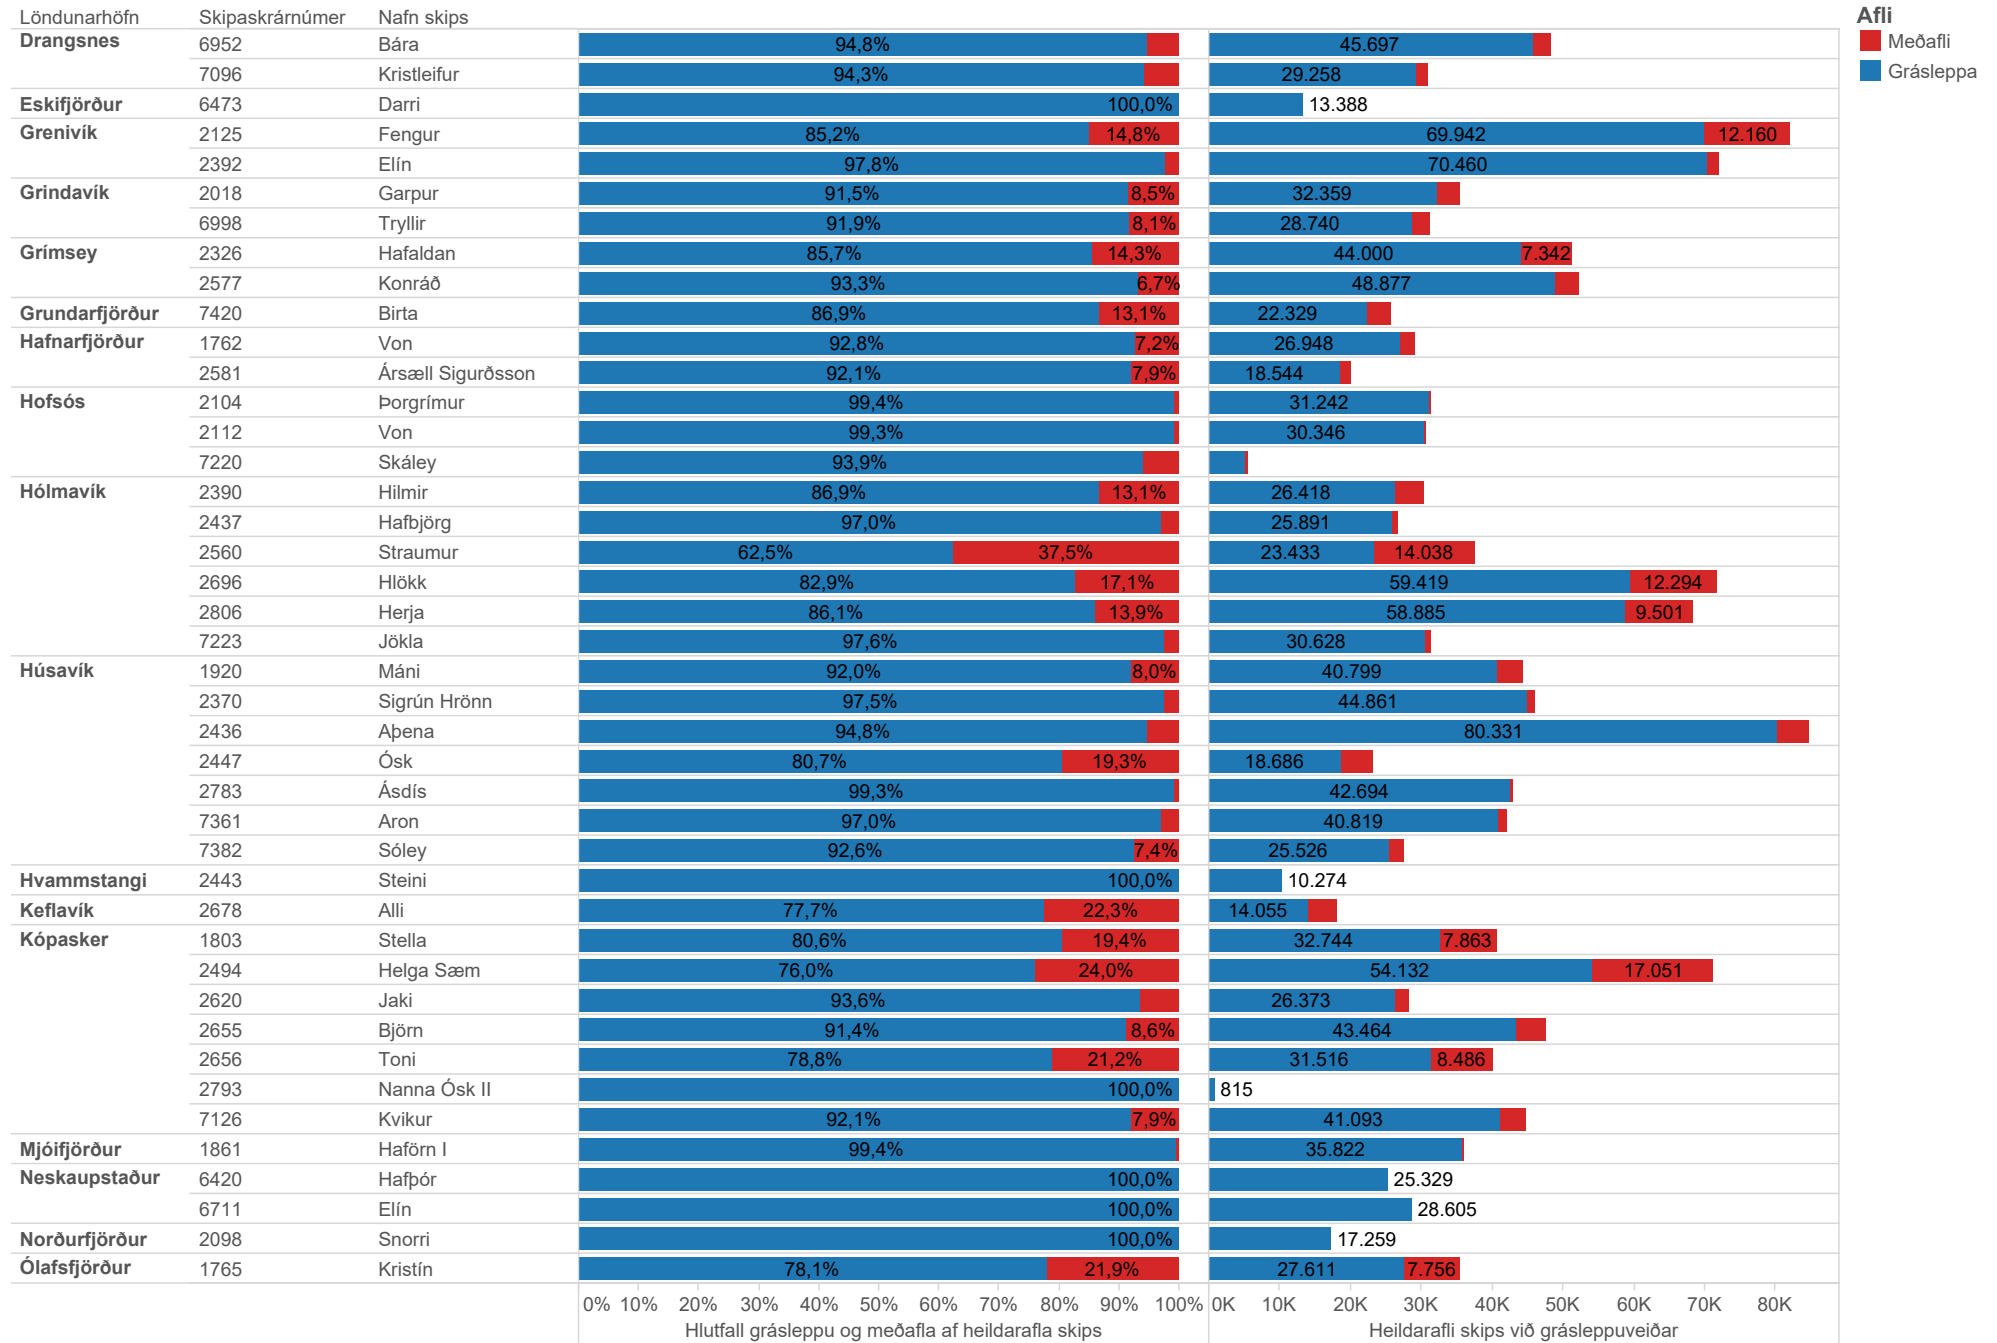

## Heildarmagn einstakra skipa við grásleppuveiðar 2020