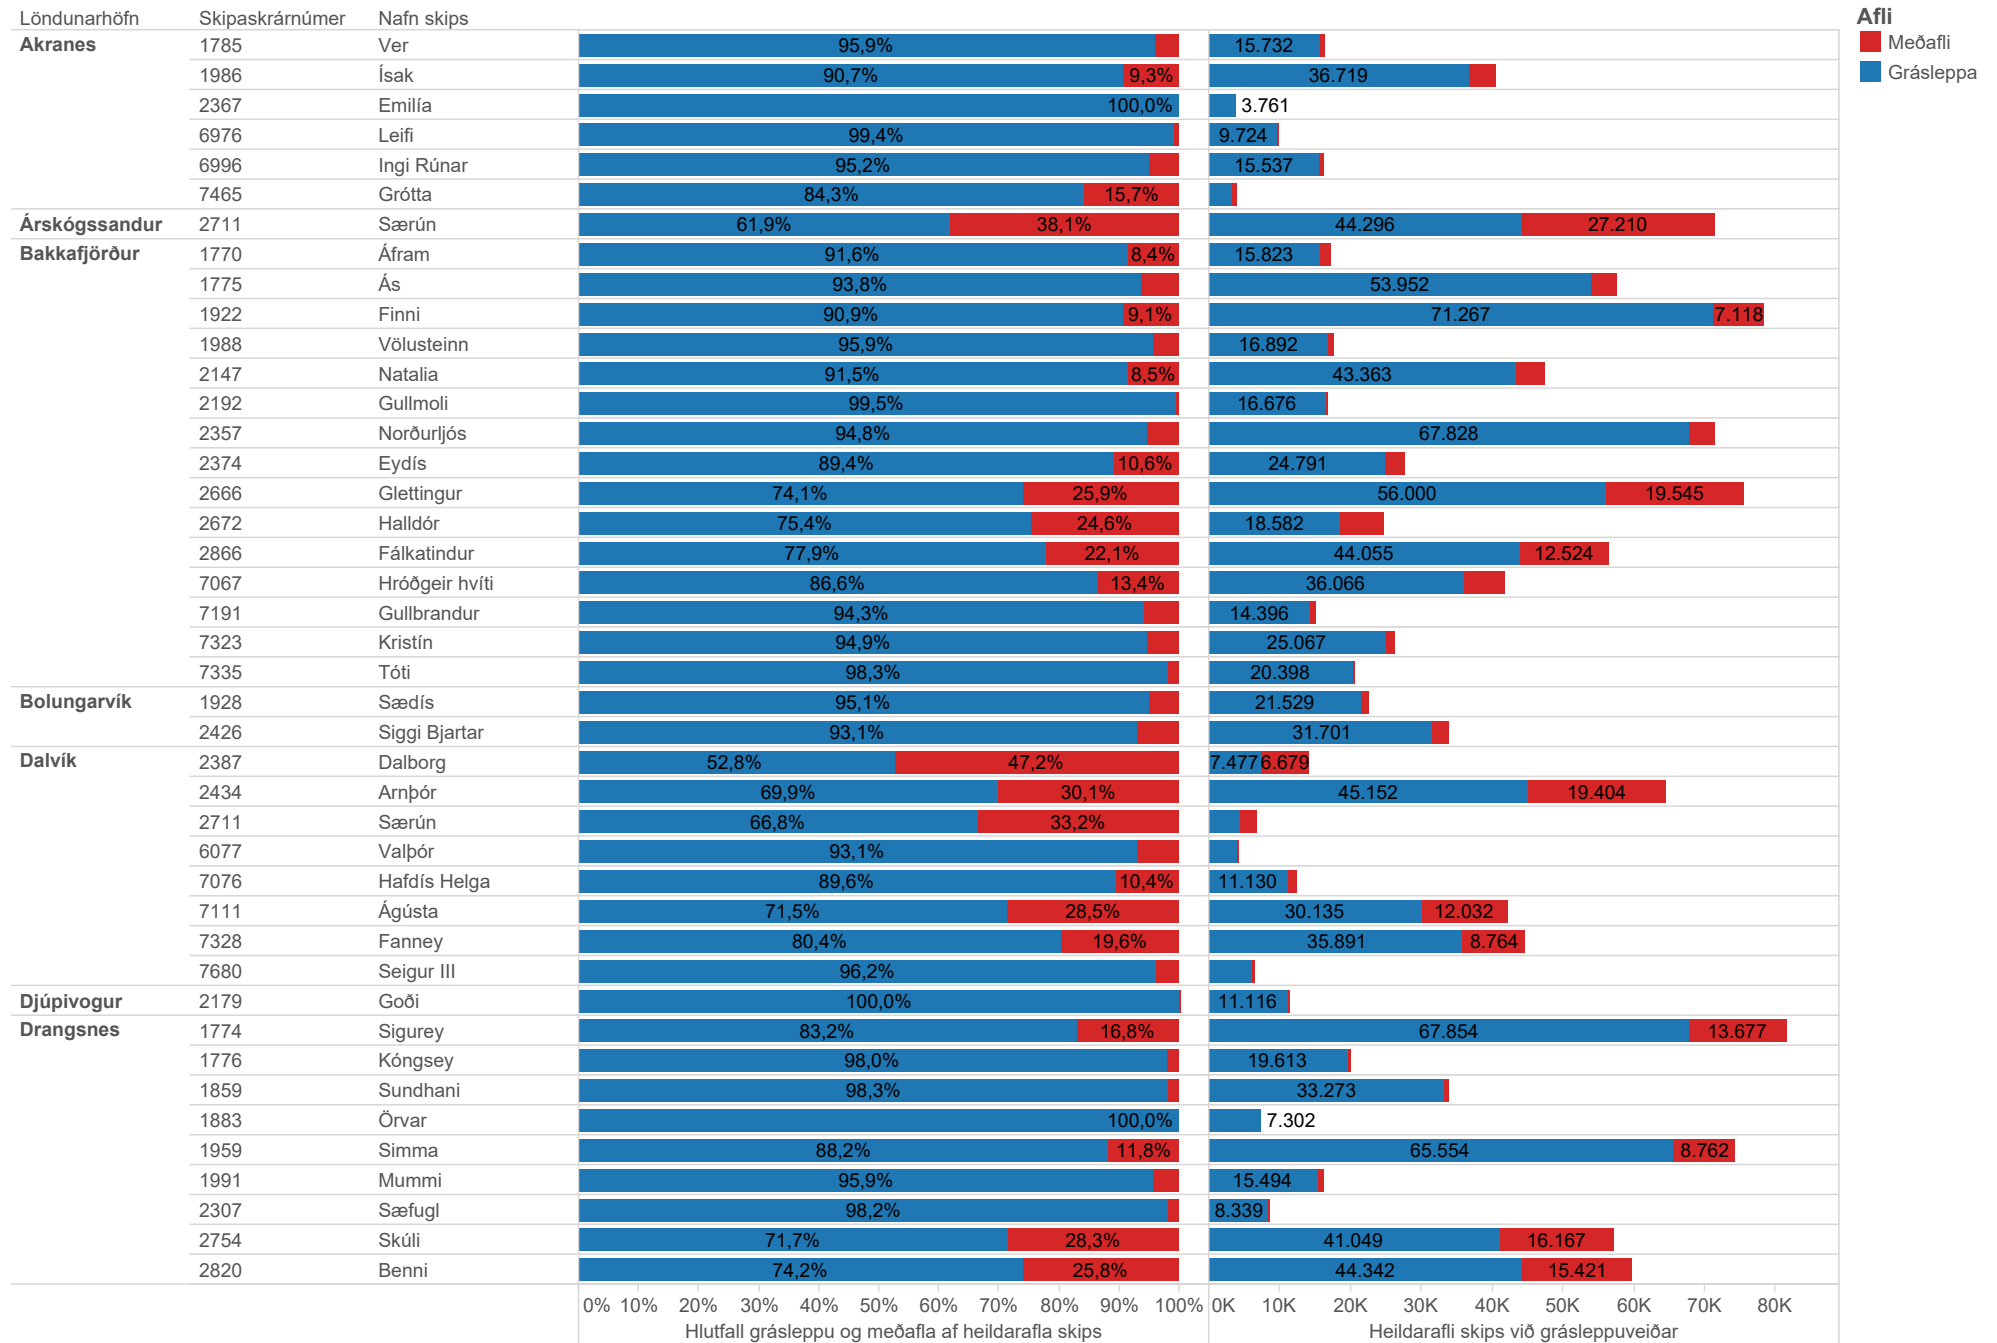

## Heildarmagn einstakra skipa við grásleppuveiðar 2020