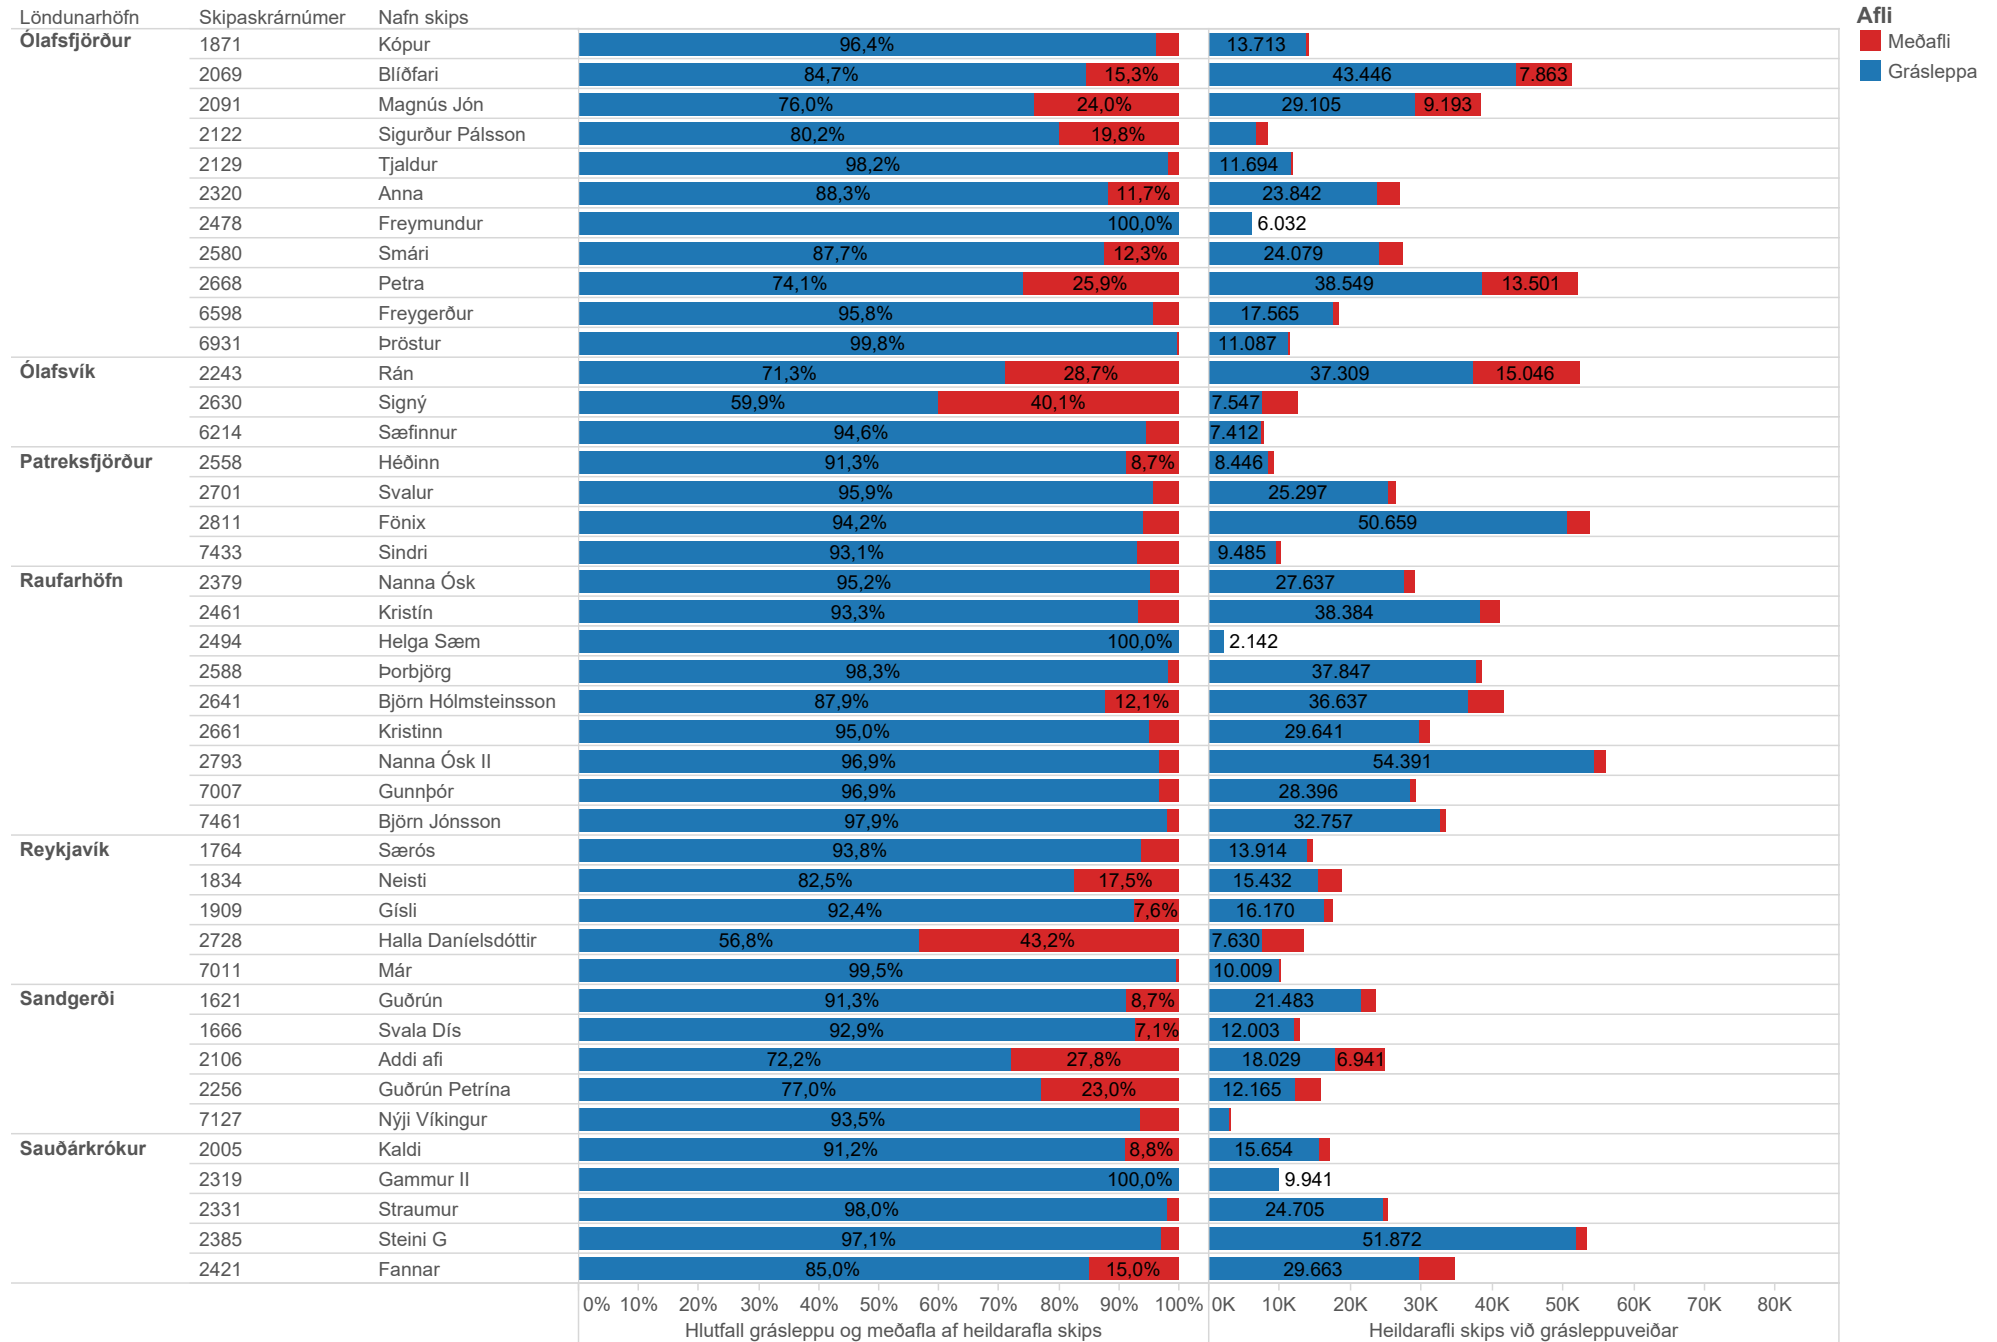

Heildarmagn einstakra skipa við grásleppuveiðar 2020