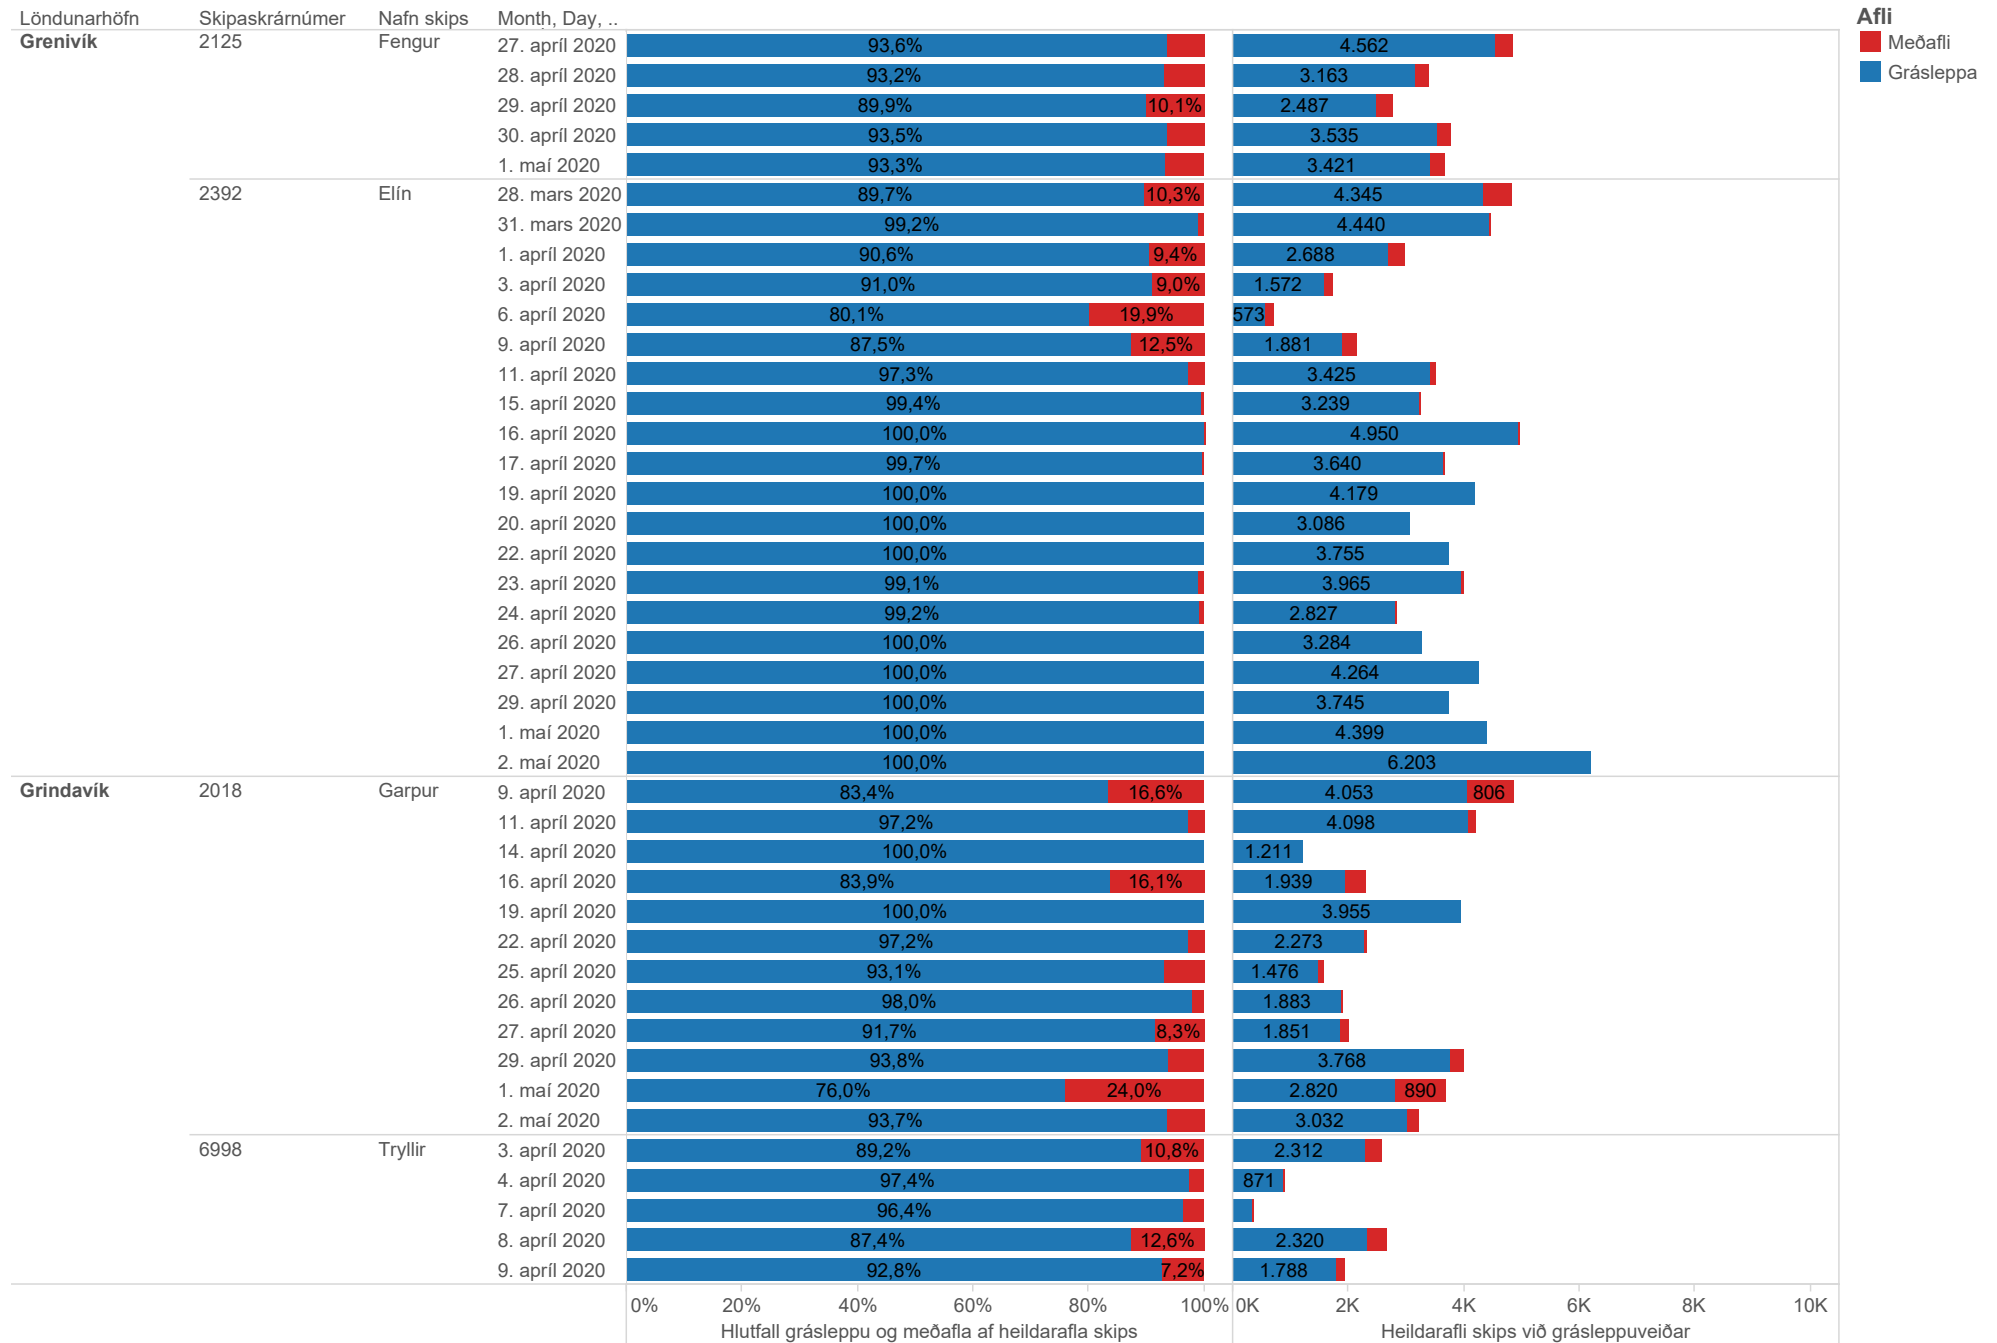

Heildarafli skipa í grásleppu og meðafli í einstökum veiðiferðum