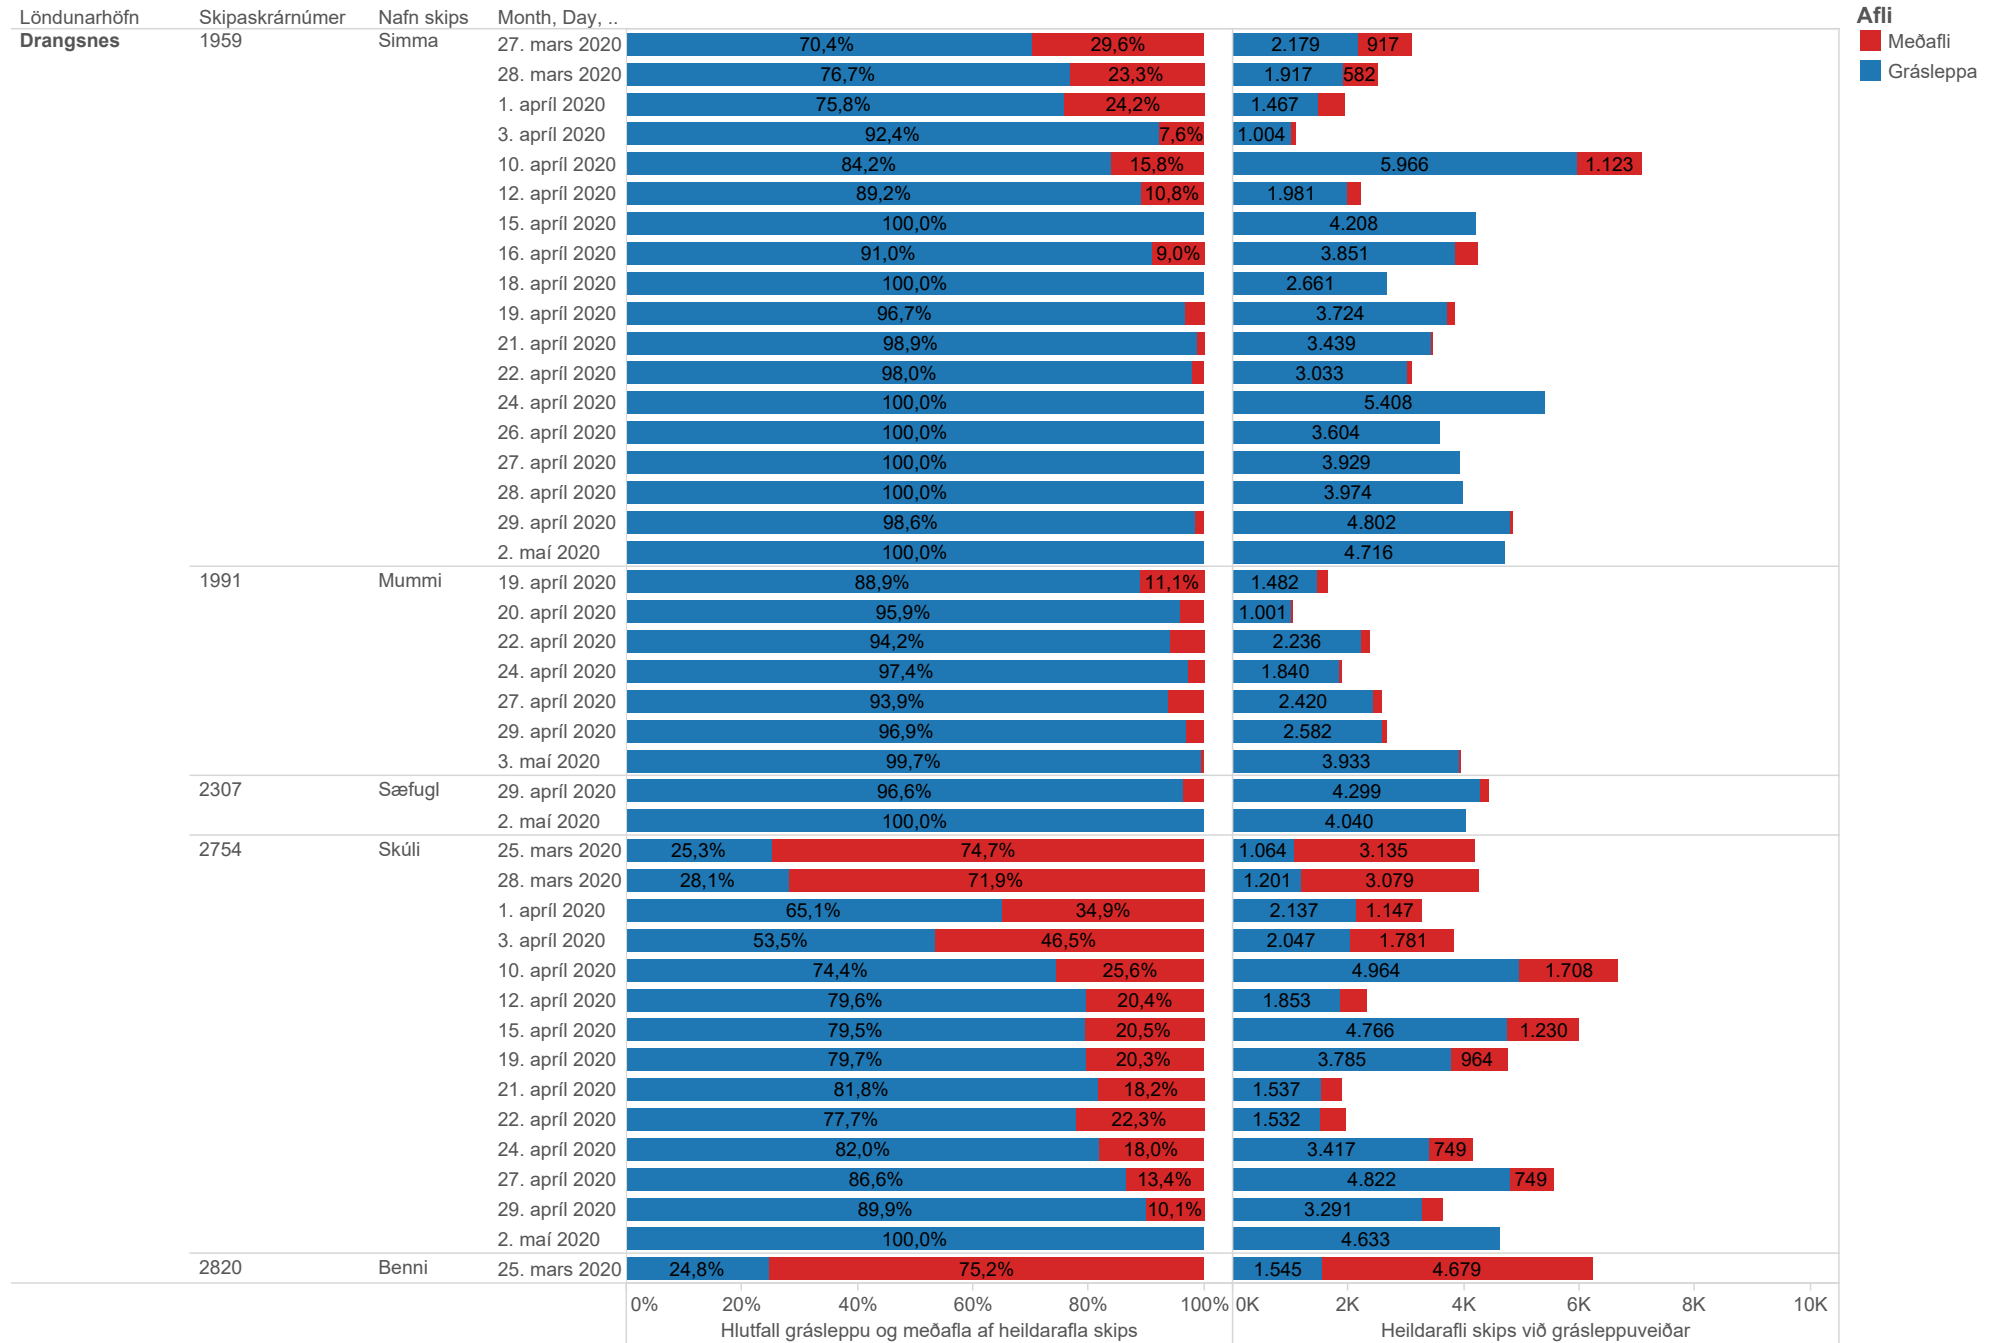

Heildarafli skipa í grásleppu og meðafli í einstökum veiðiferðum