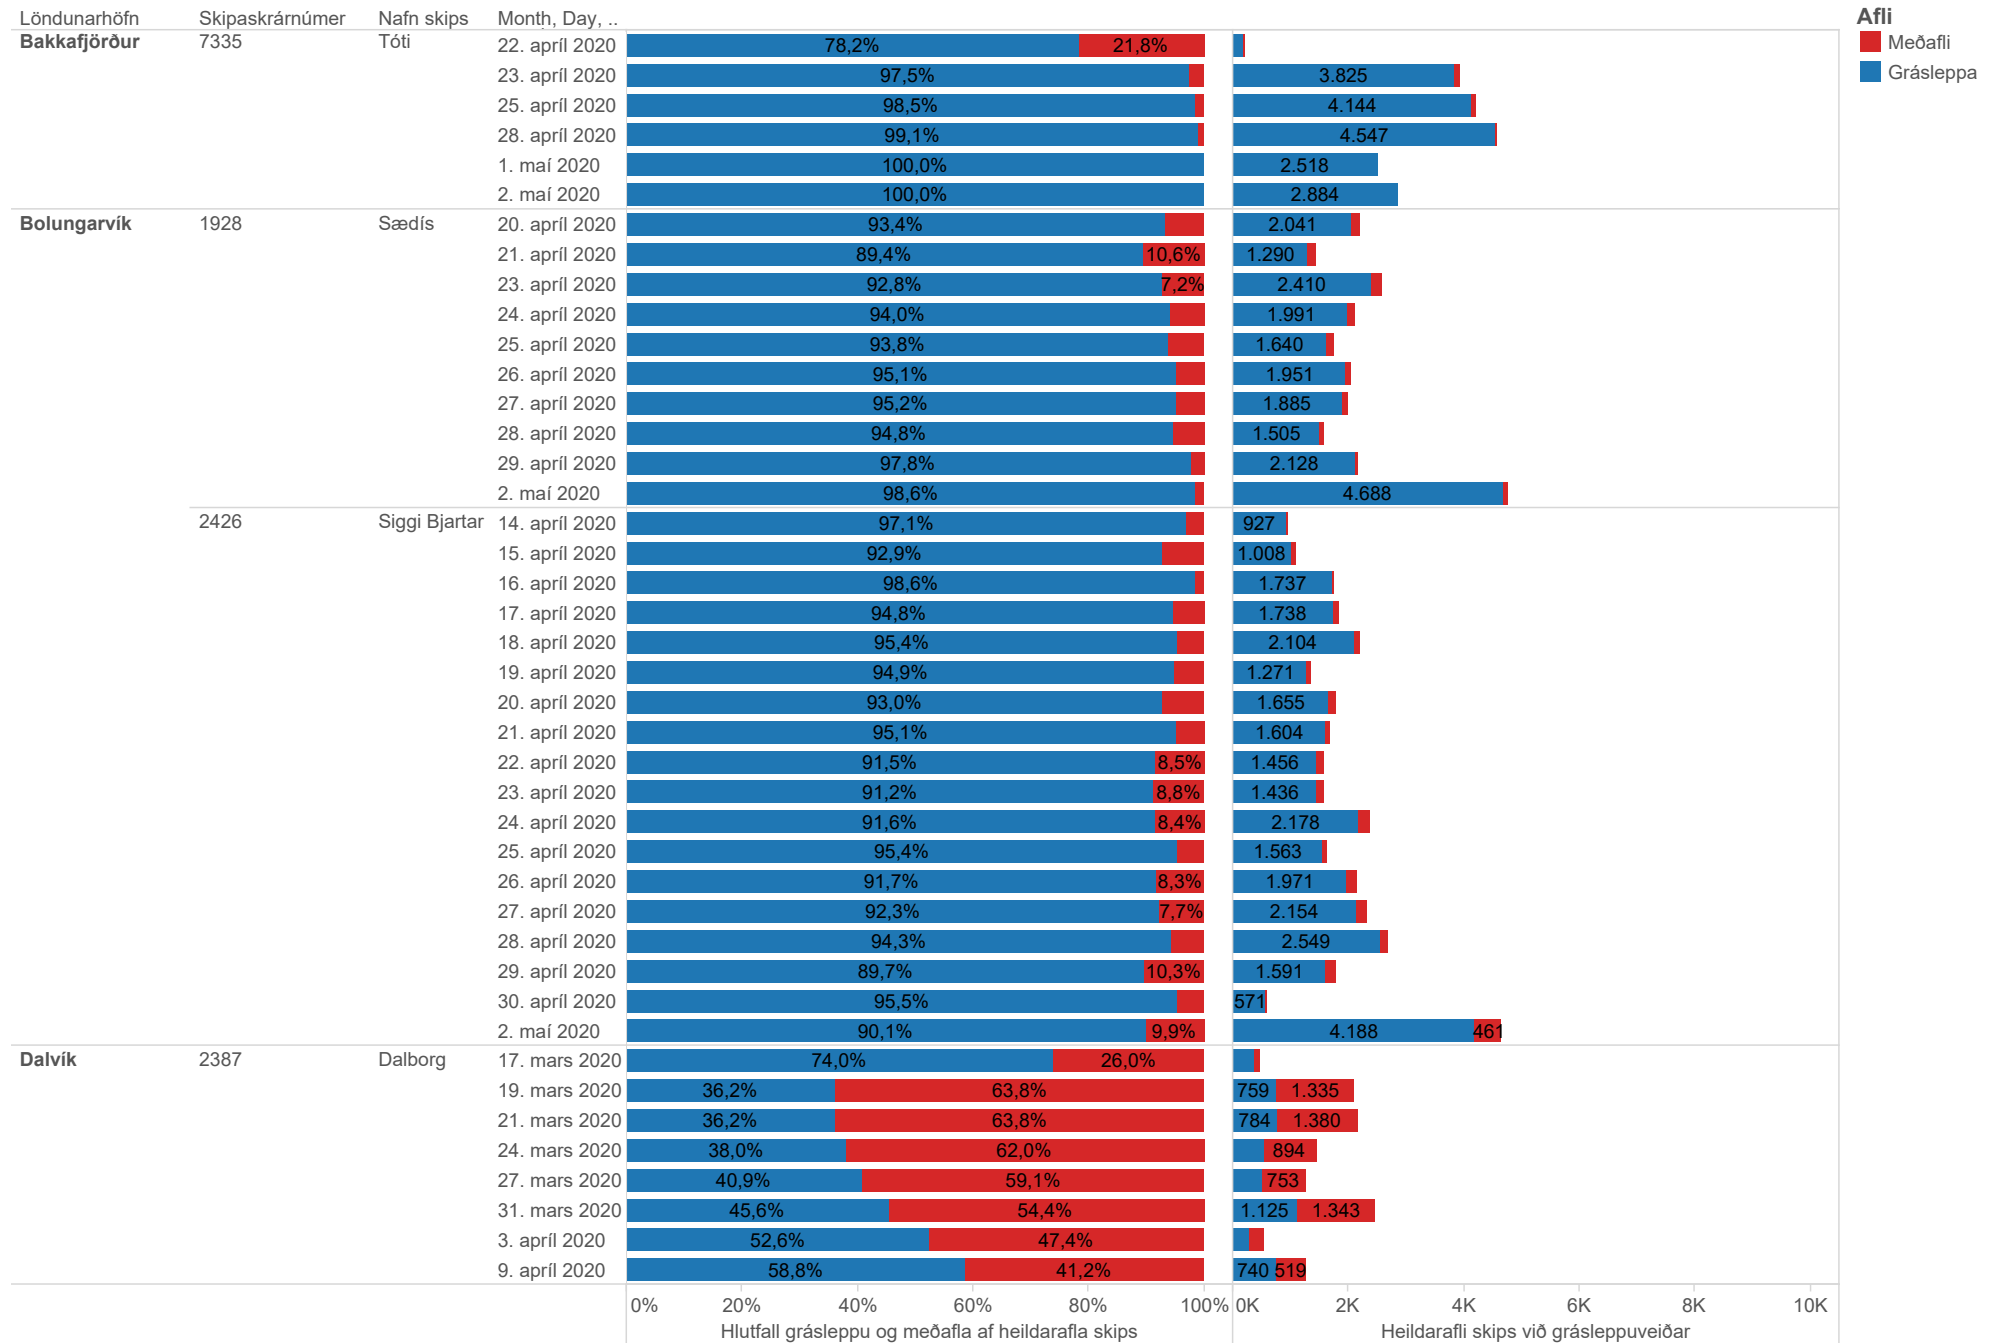

Heildarafli skipa í grásleppu og meðafli í einstökum veiðiferðum