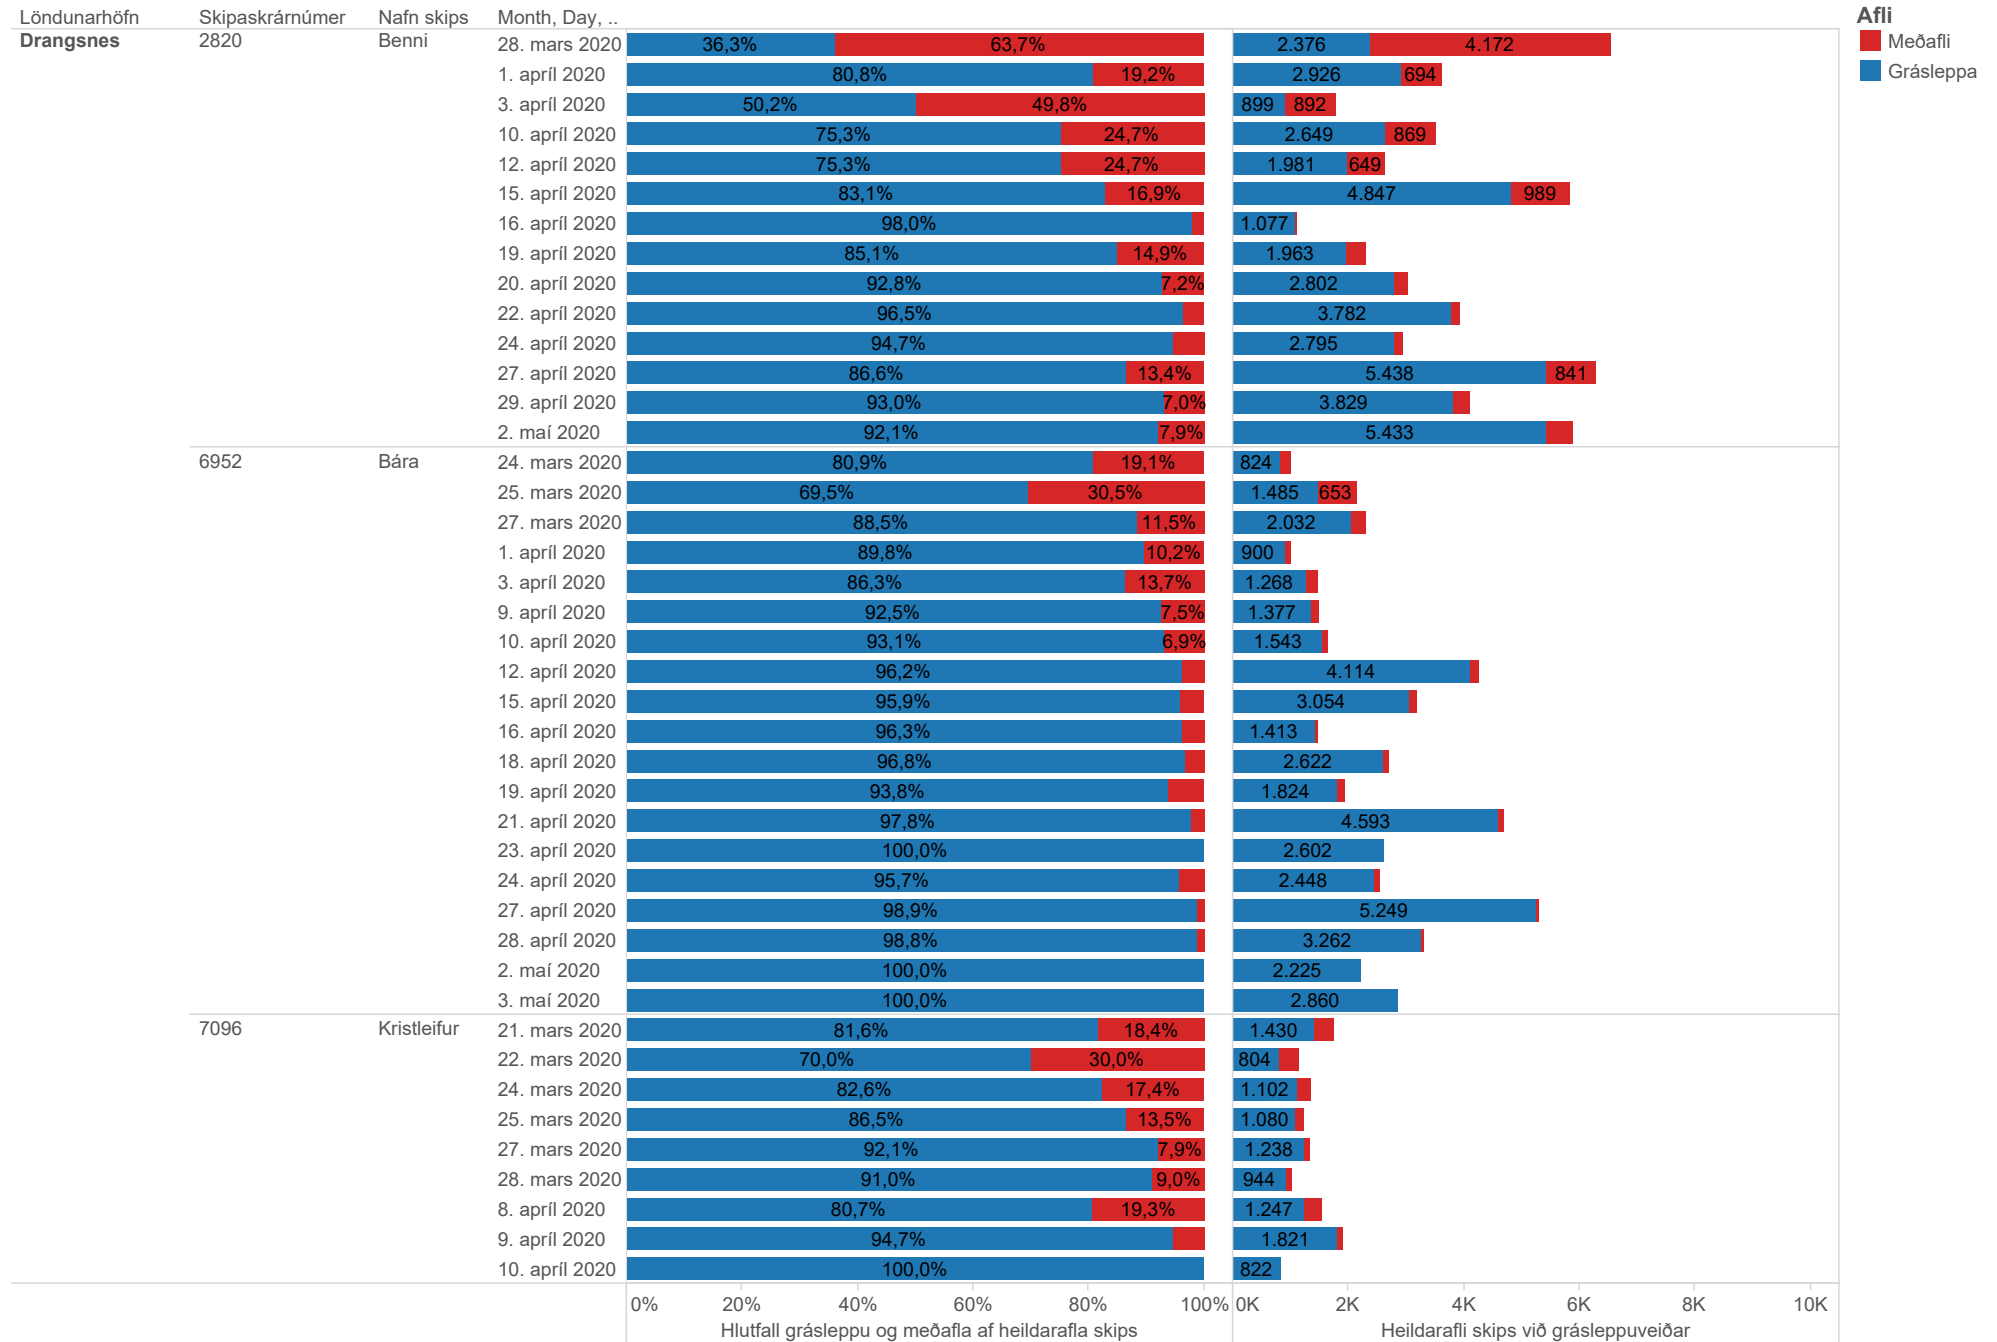

Heildarafli skipa í grásleppu og meðafli í einstökum veiðiferðum