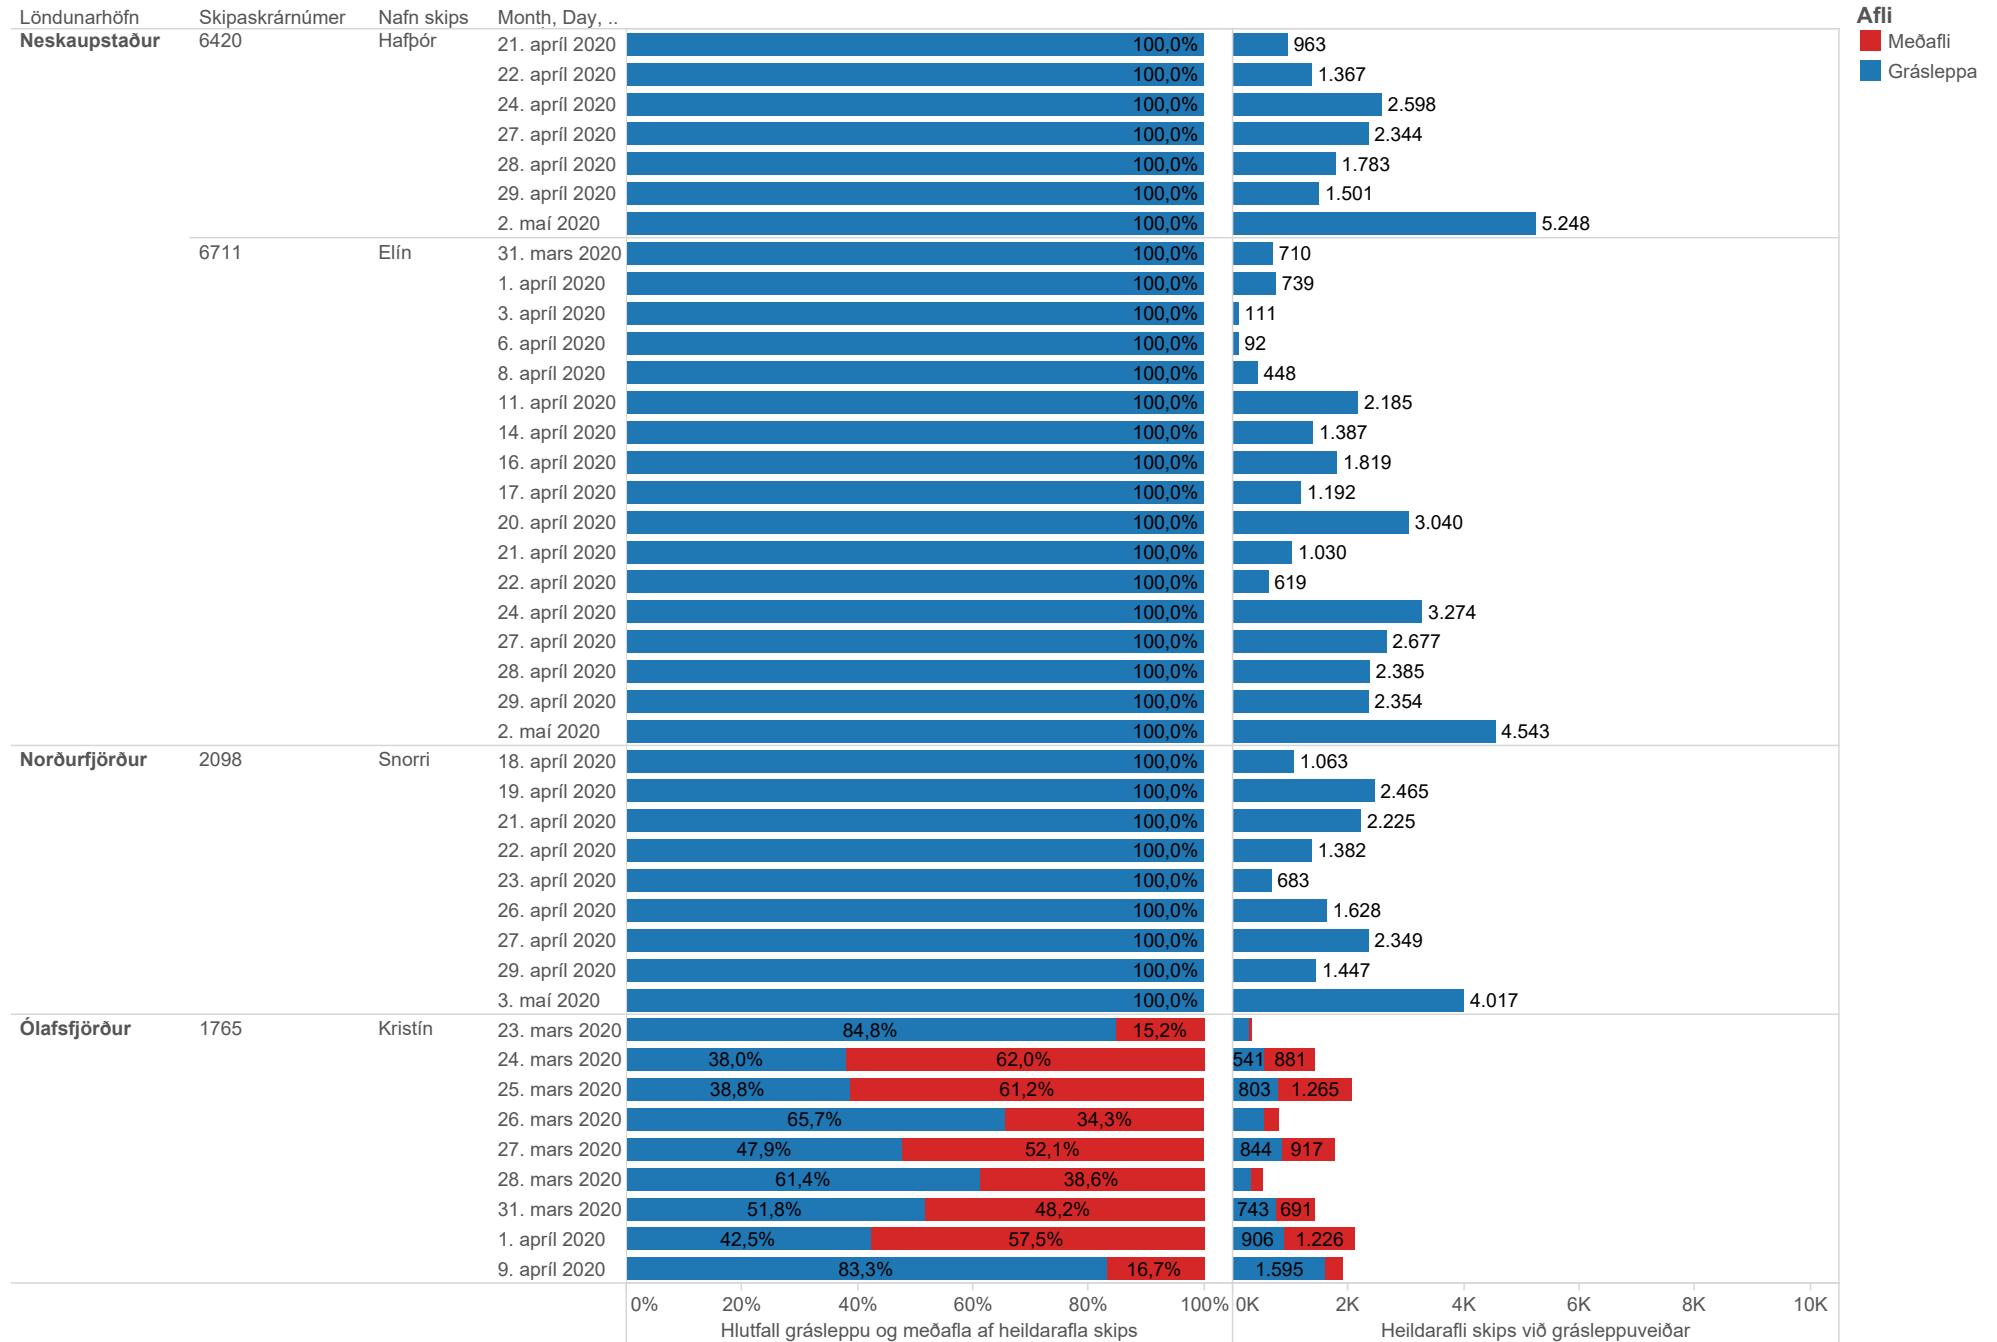

Heildarafli skipa í grásleppu og meðafli í einstökum veiðiferðum