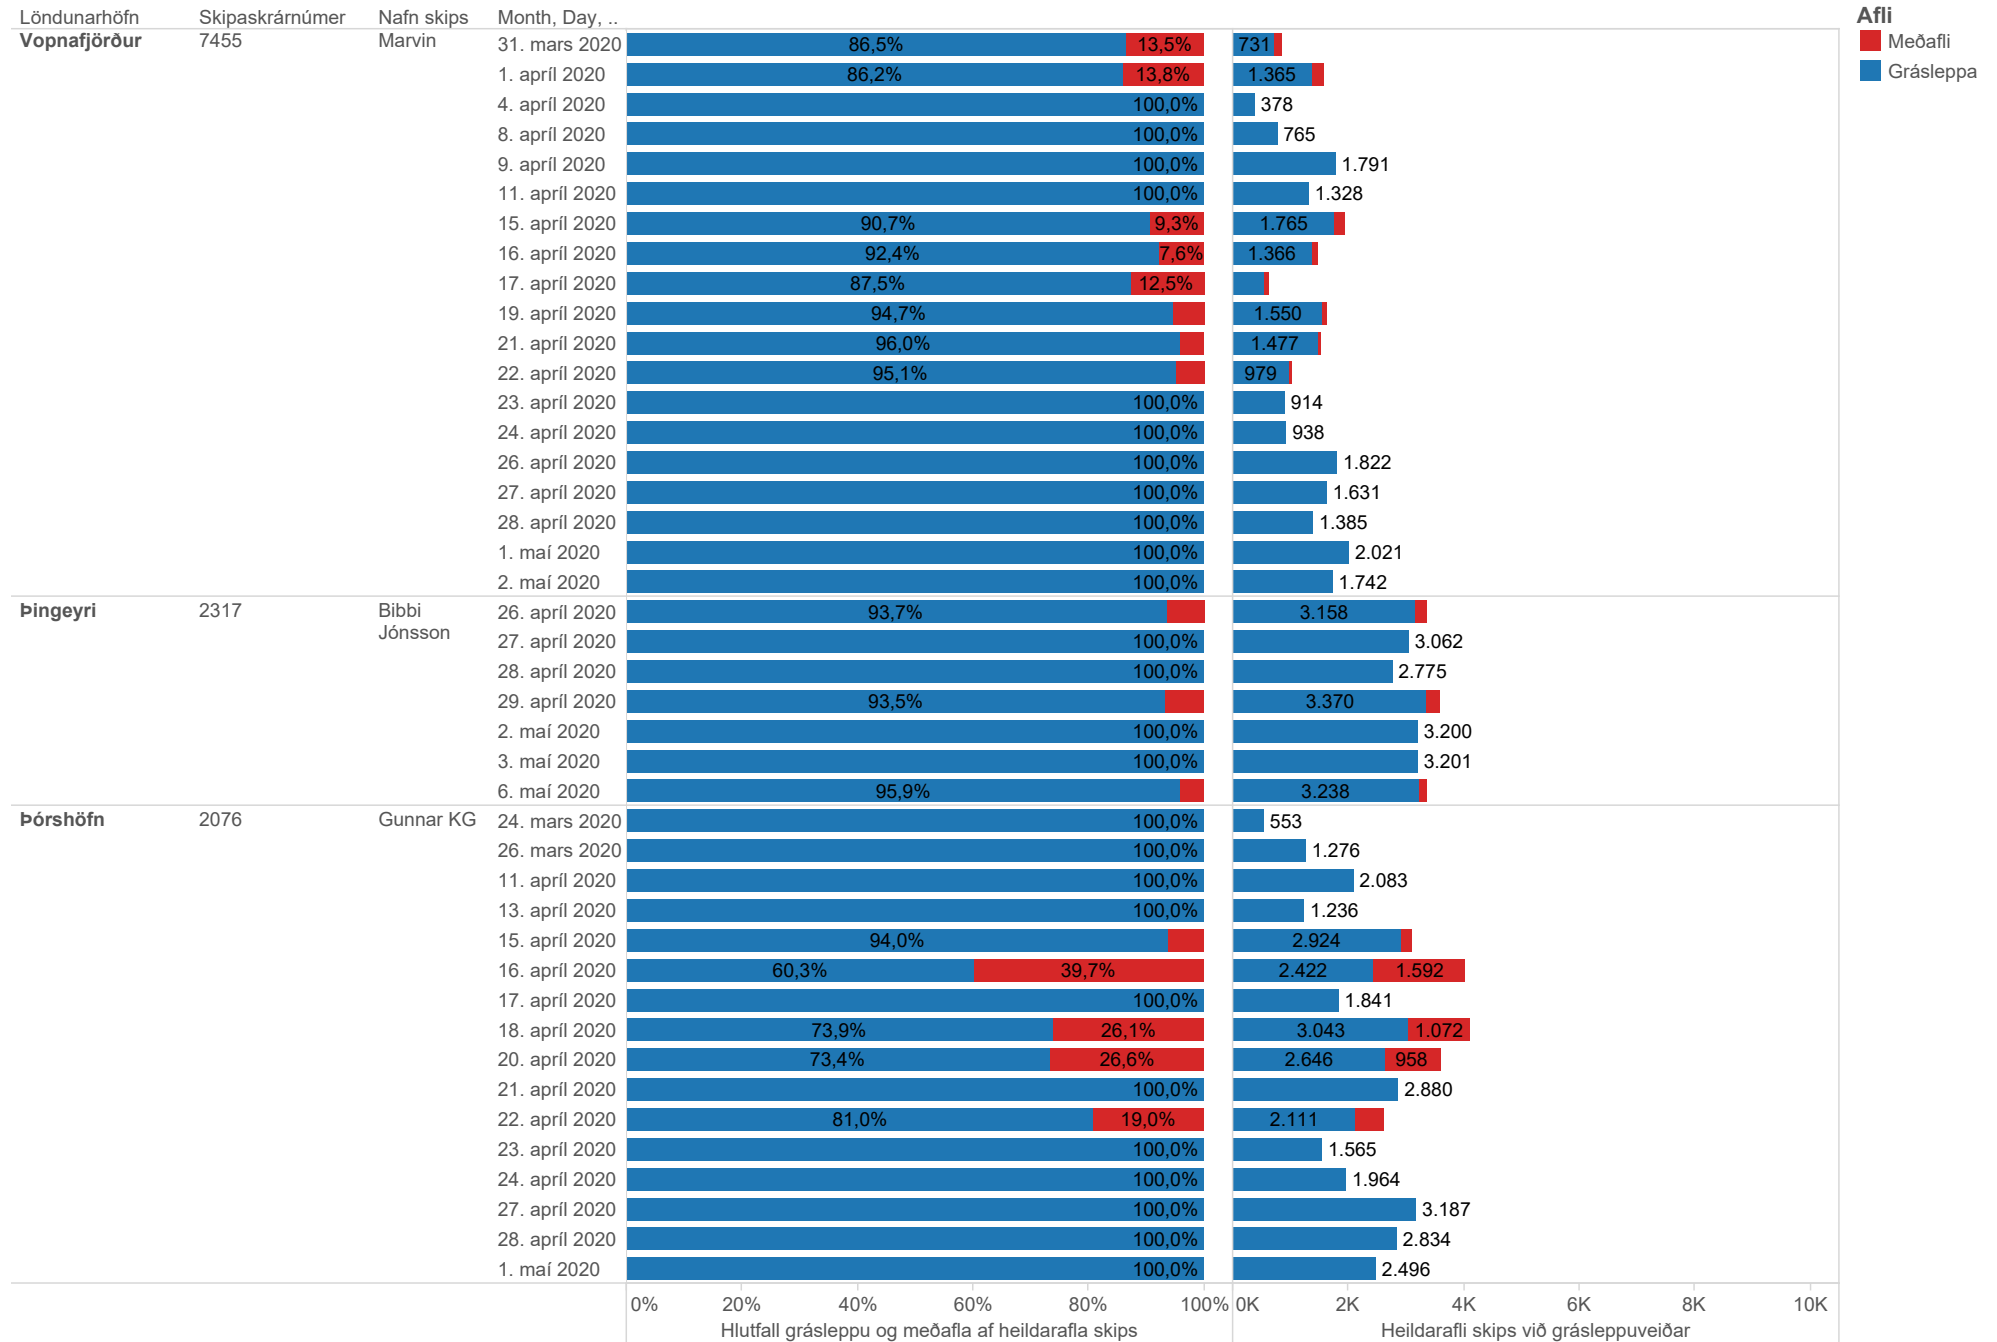

Heildarafli skipa í grásleppu og meðafli í einstökum veiðiferðum