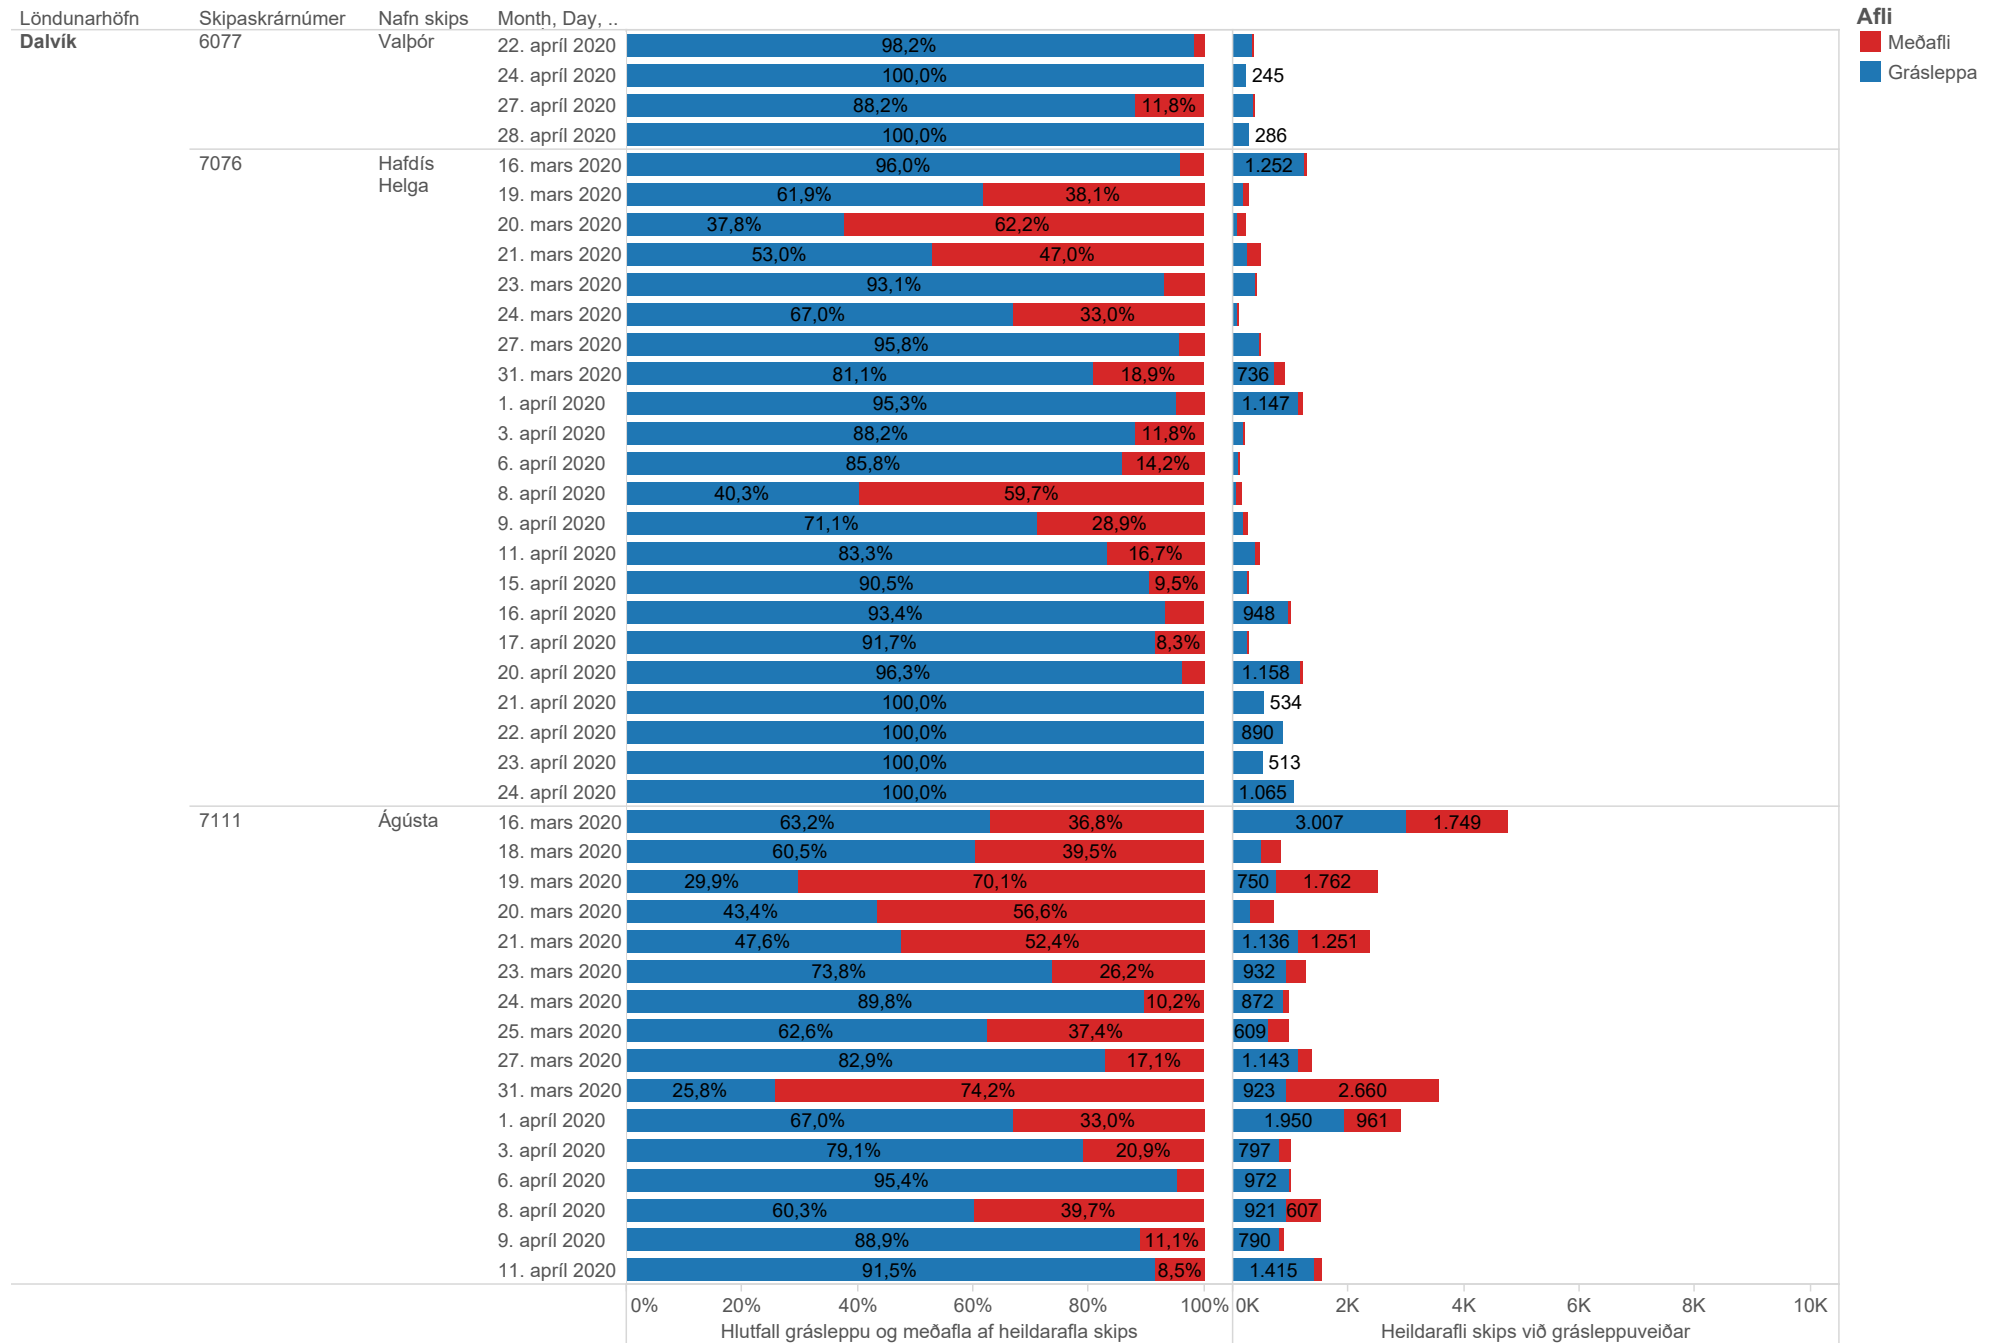

Heildarafli skipa í grásleppu og meðafli í einstökum veiðiferðum