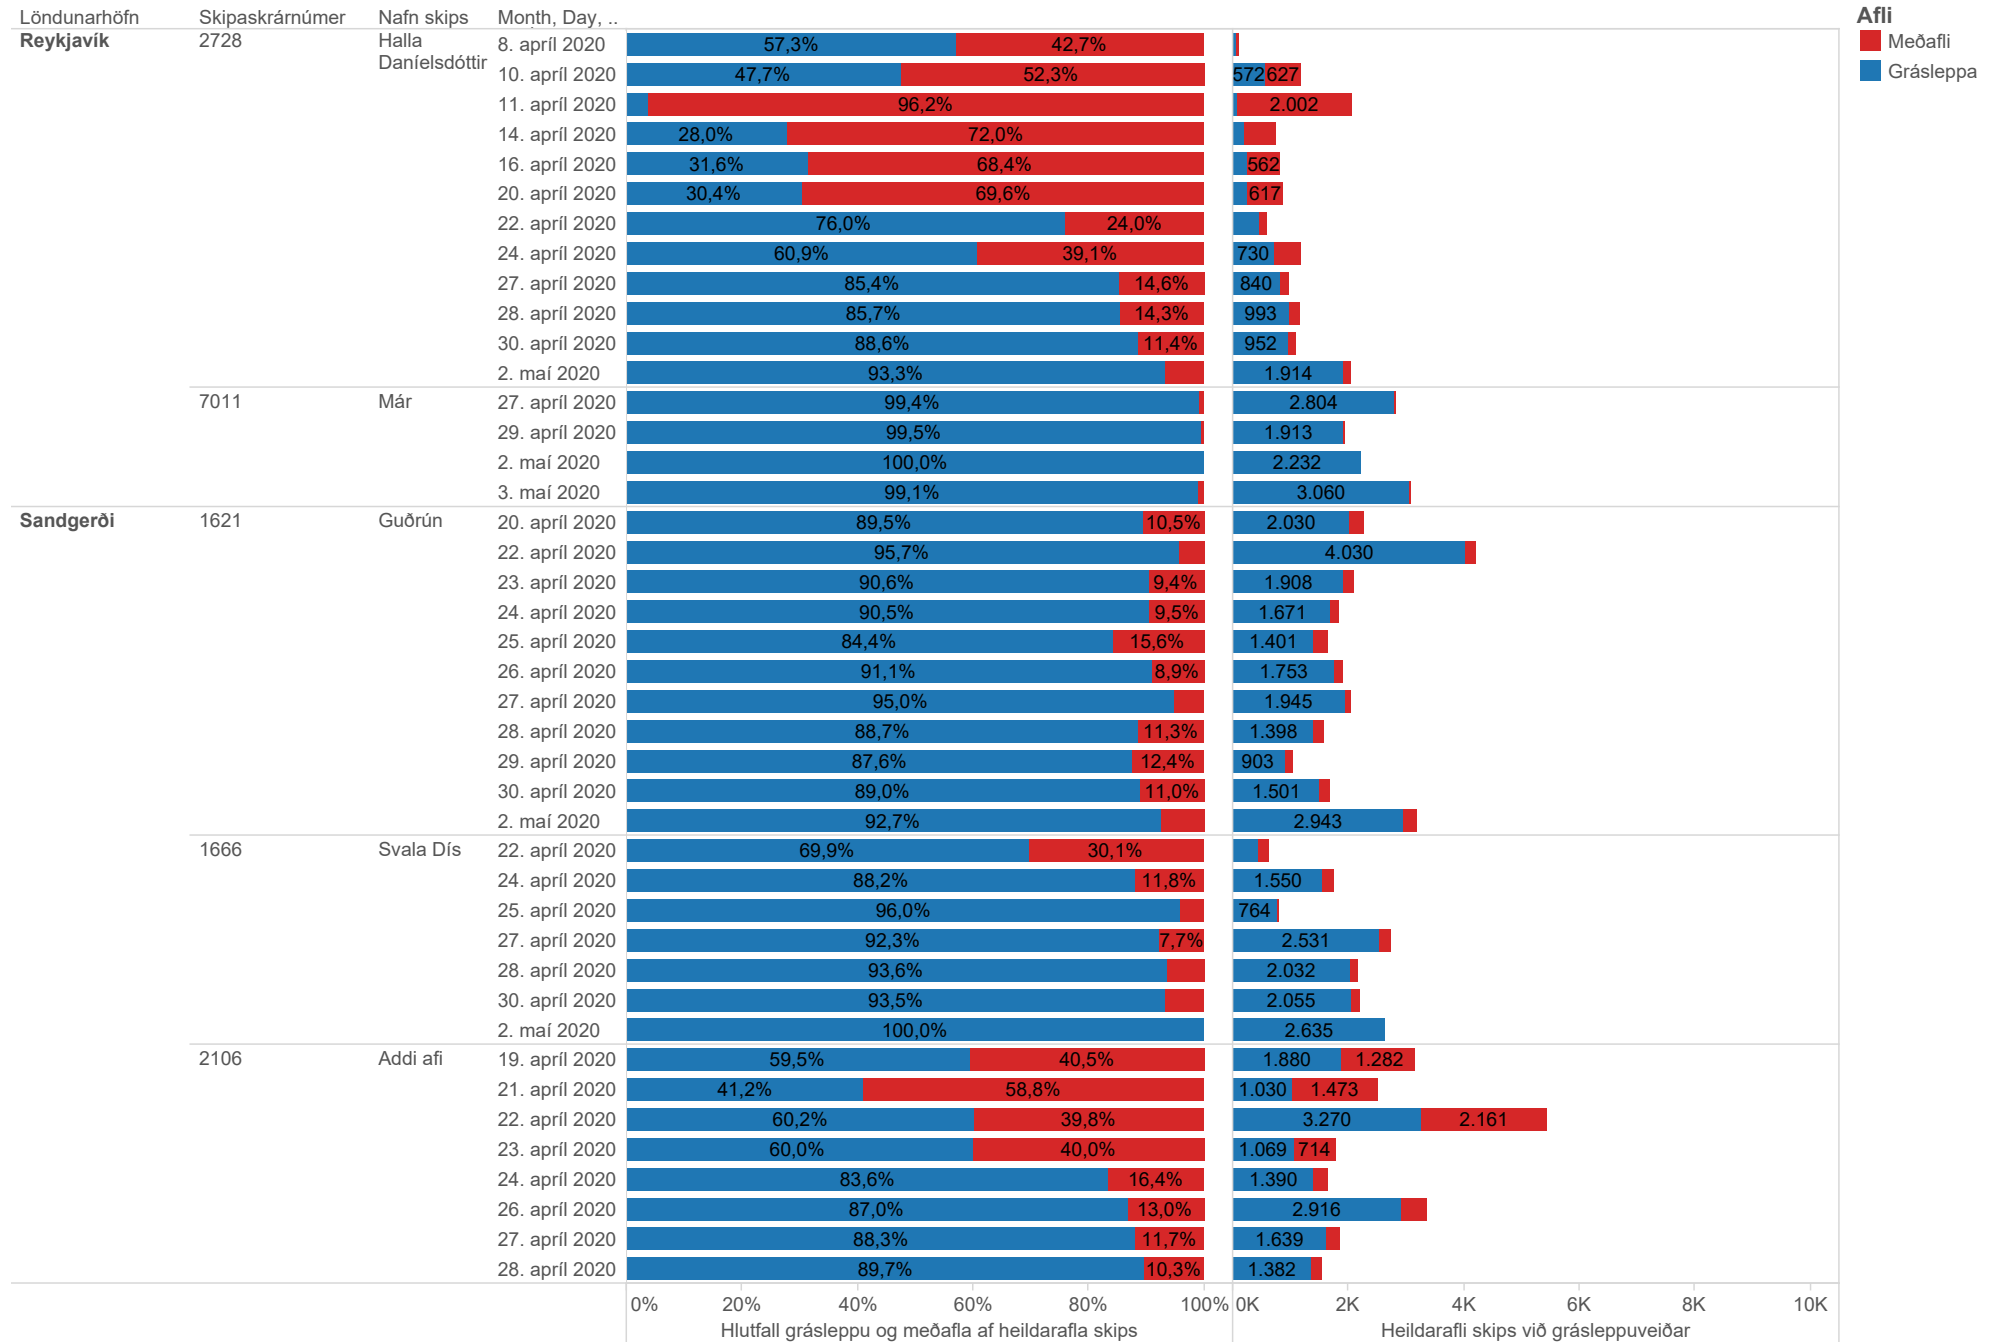

Heildarafli skipa í grásleppu og meðafli í einstökum veiðiferðum