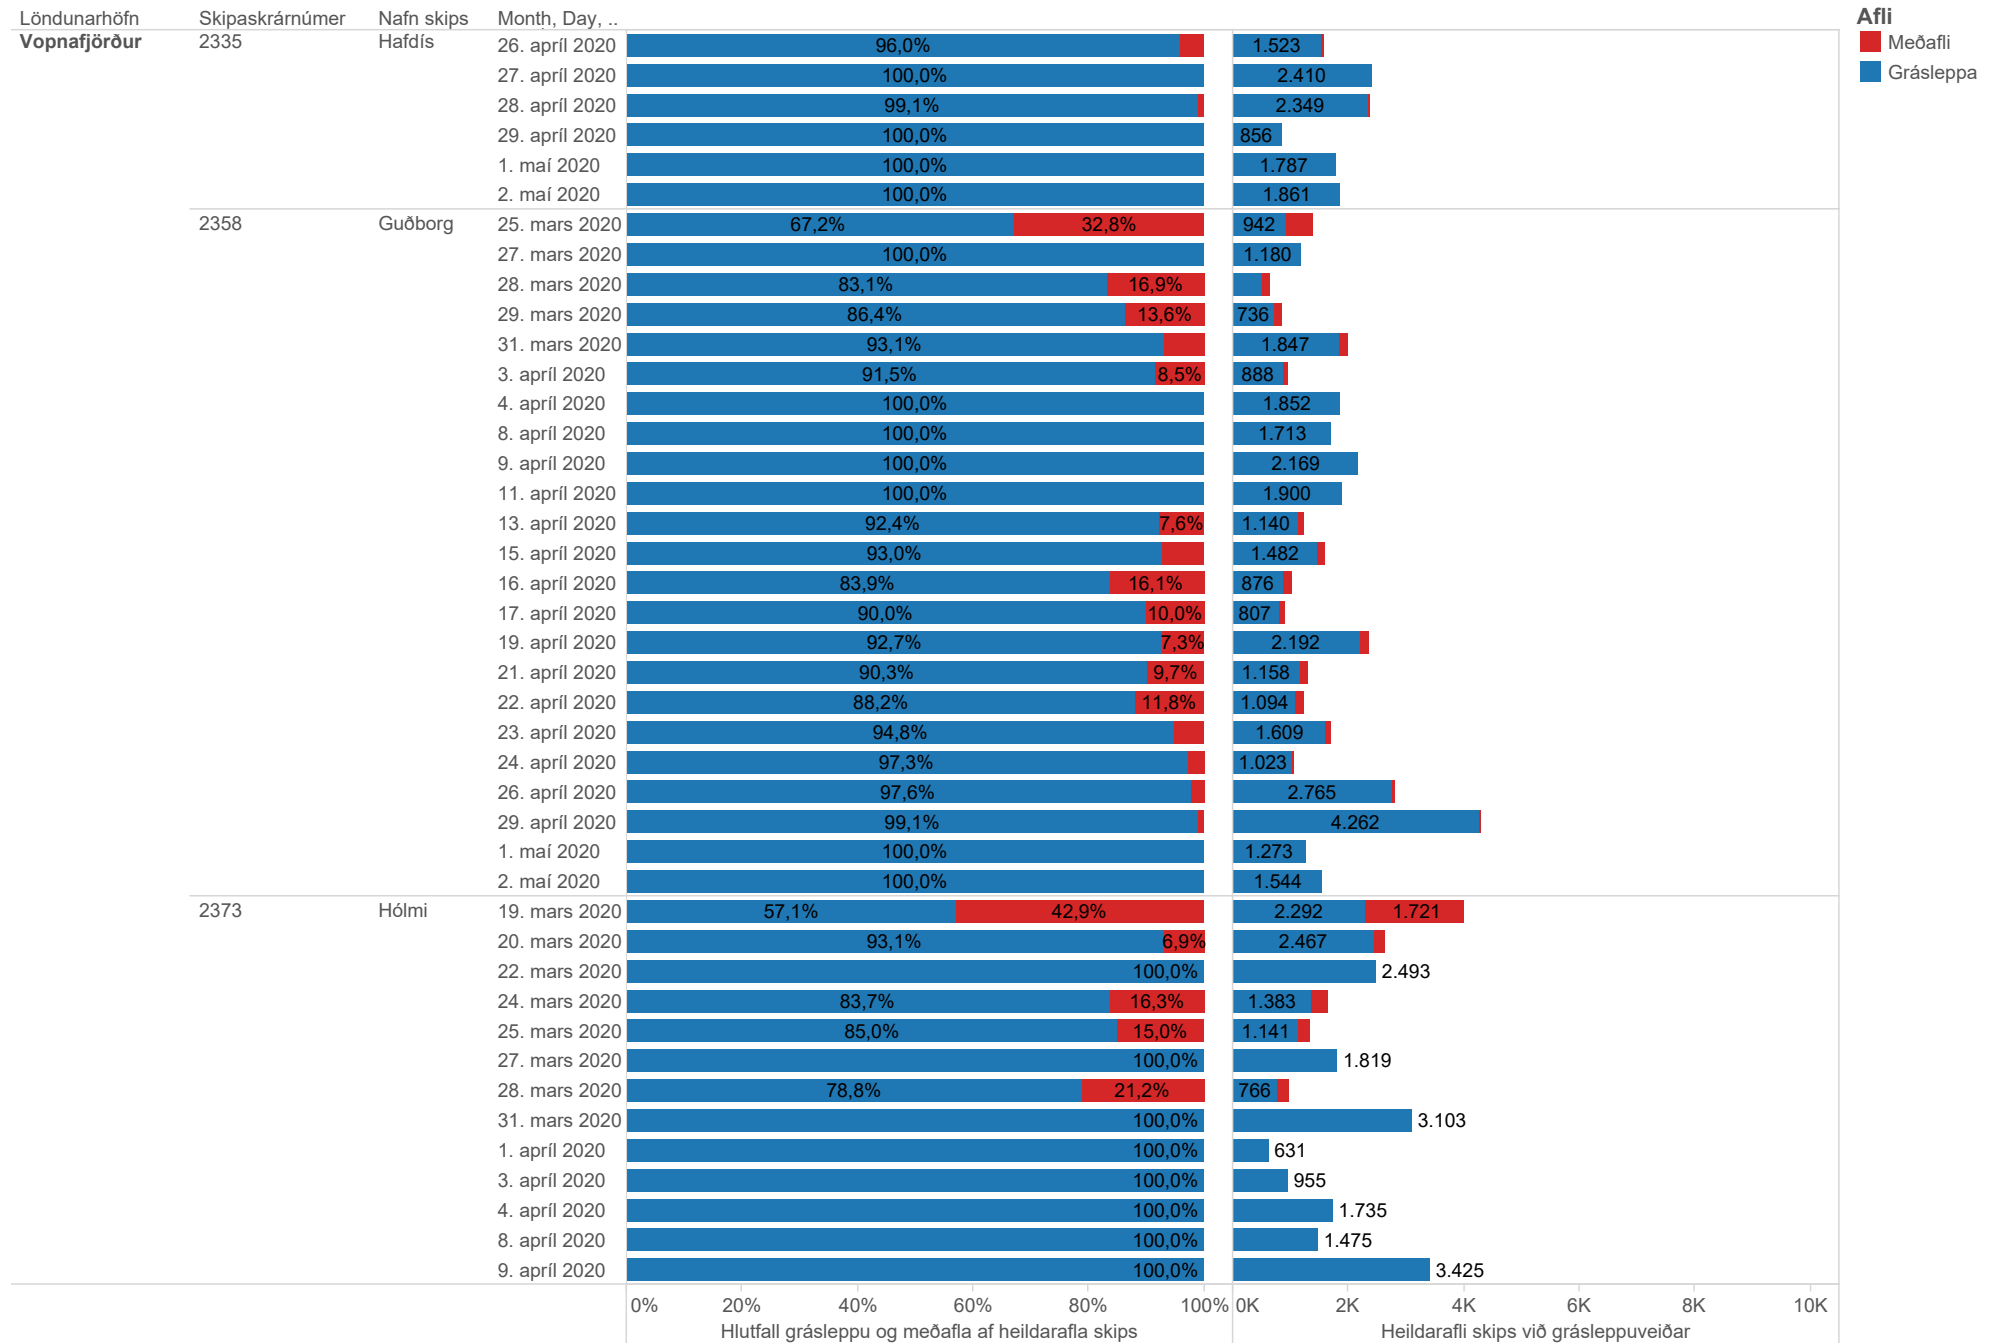

Heildarafli skipa í grásleppu og meðafli í einstökum veiðiferðum