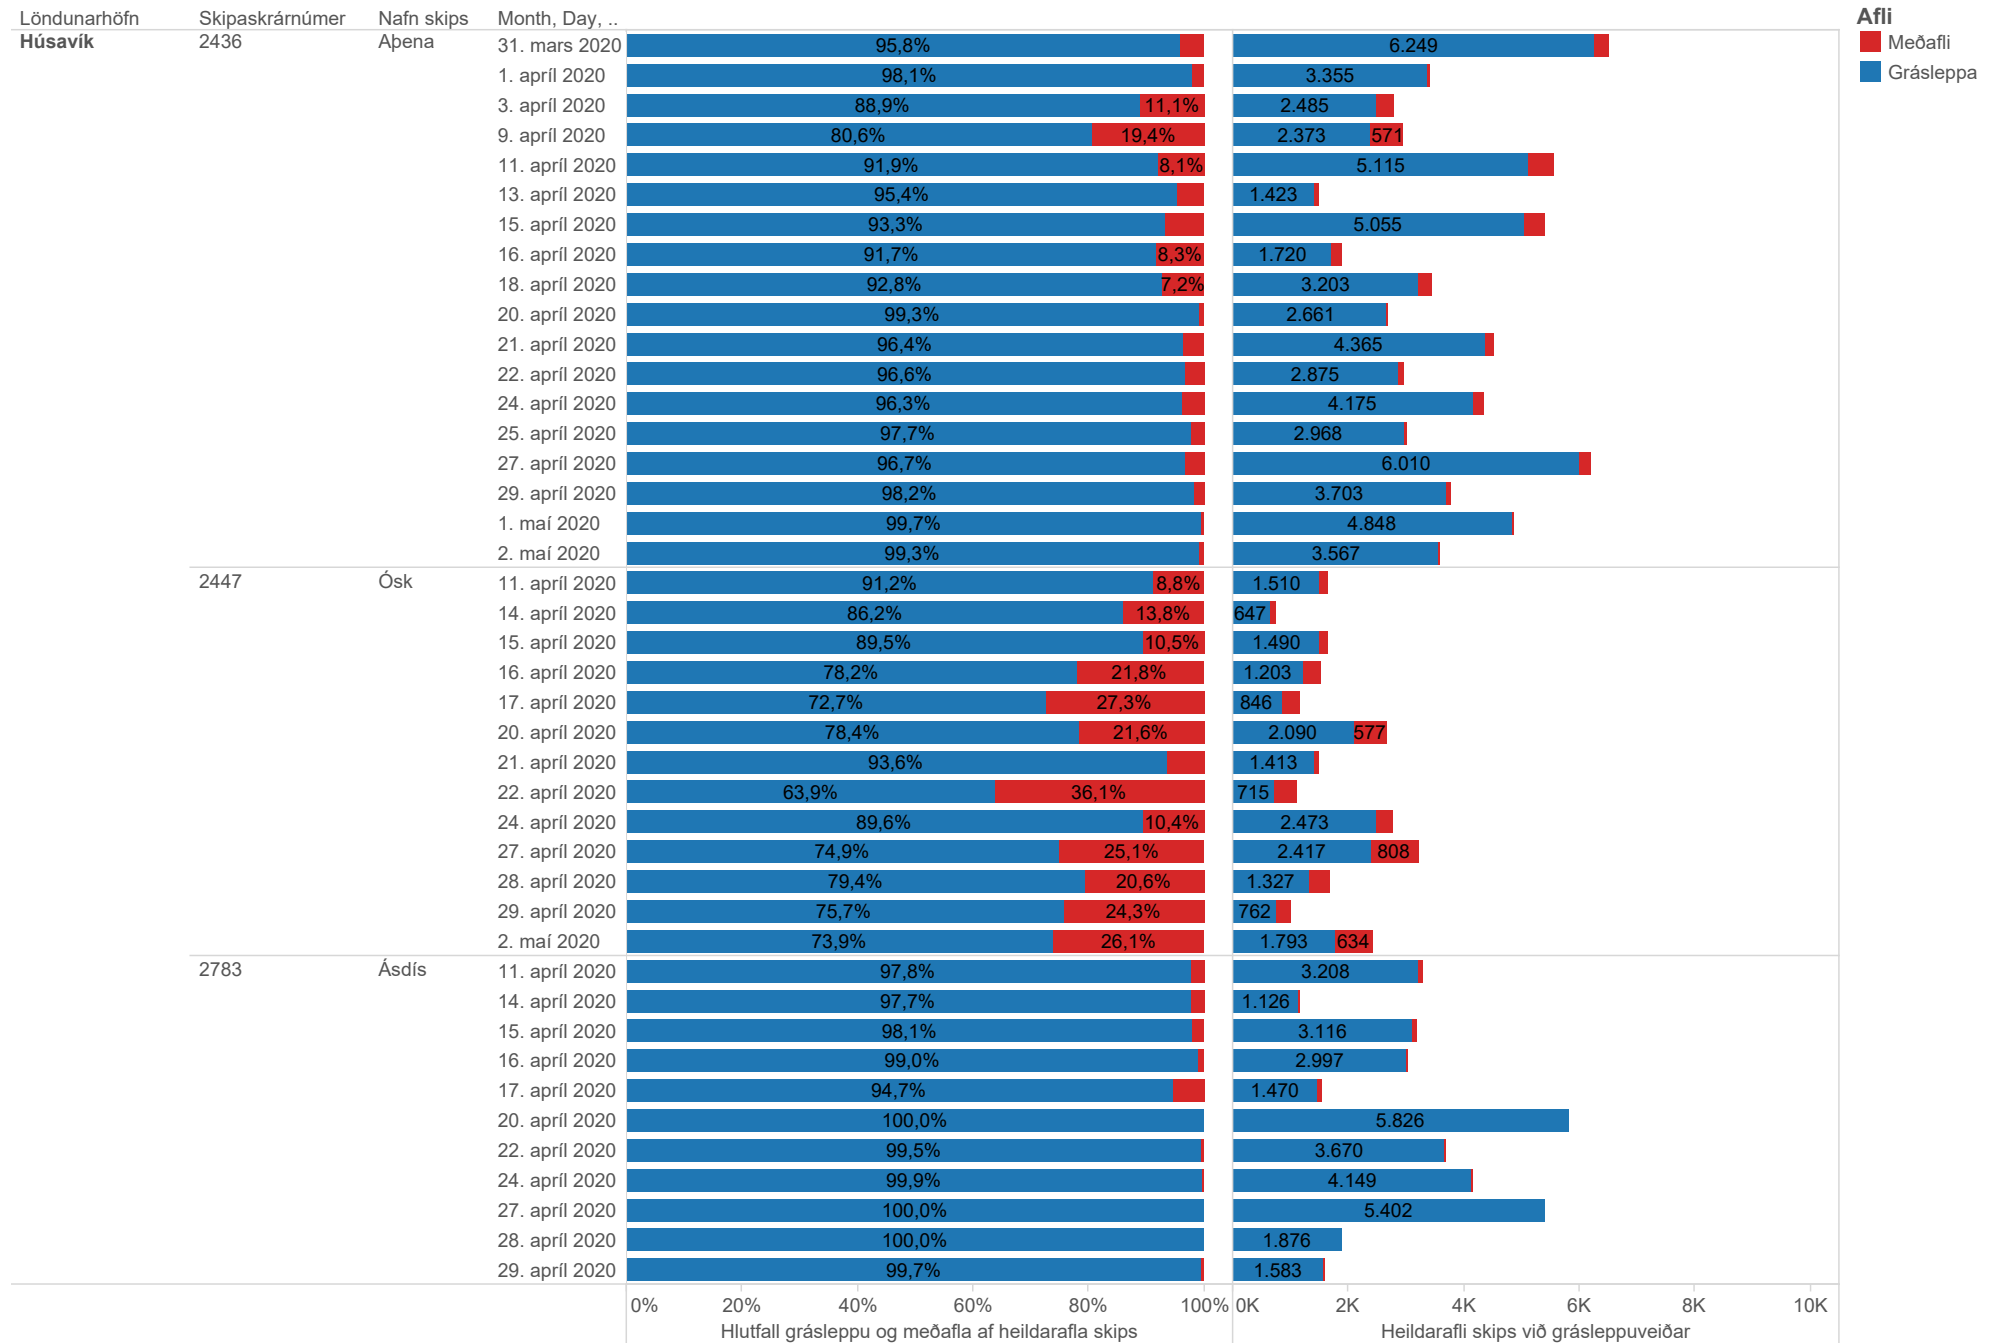

Heildarafli skipa í grásleppu og meðafli í einstökum veiðiferðum